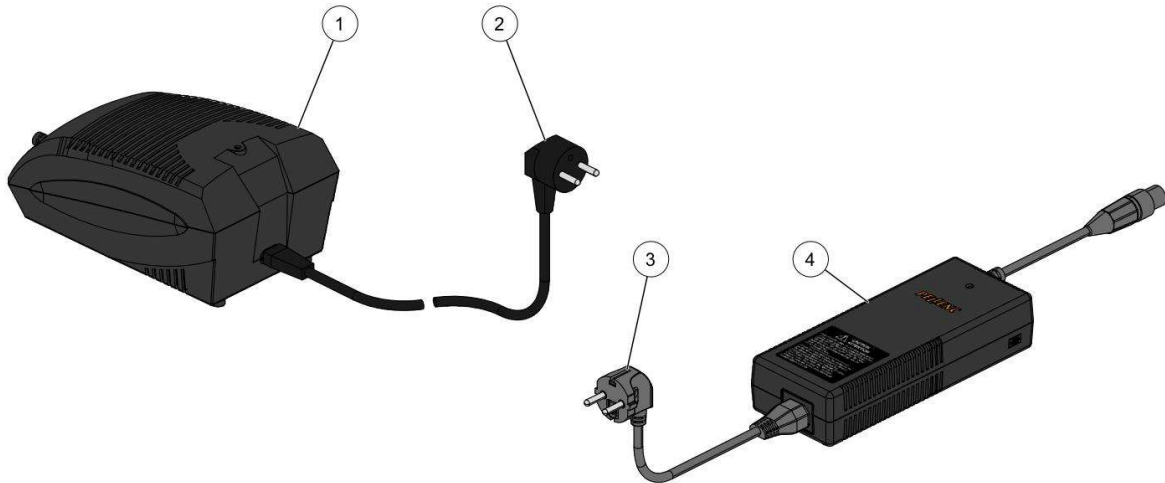

Vervangonderdelen *Medeplichtig*

KEES VAN DER SPEK
56_20_005C

nr.	Artikelnumm	Beschrijving	Hoe	Opmerkingen
1	52102		1	KIT A*
2	44632	AANSLUITSNOER LADER EUROPA (03)	1	KIT A*
3	153700		1	KIT B,C*
4	151958		1	KIT B*
4	162731		1	KIT C*
A	60031		1	
B	151965		1	
C	162728		1	