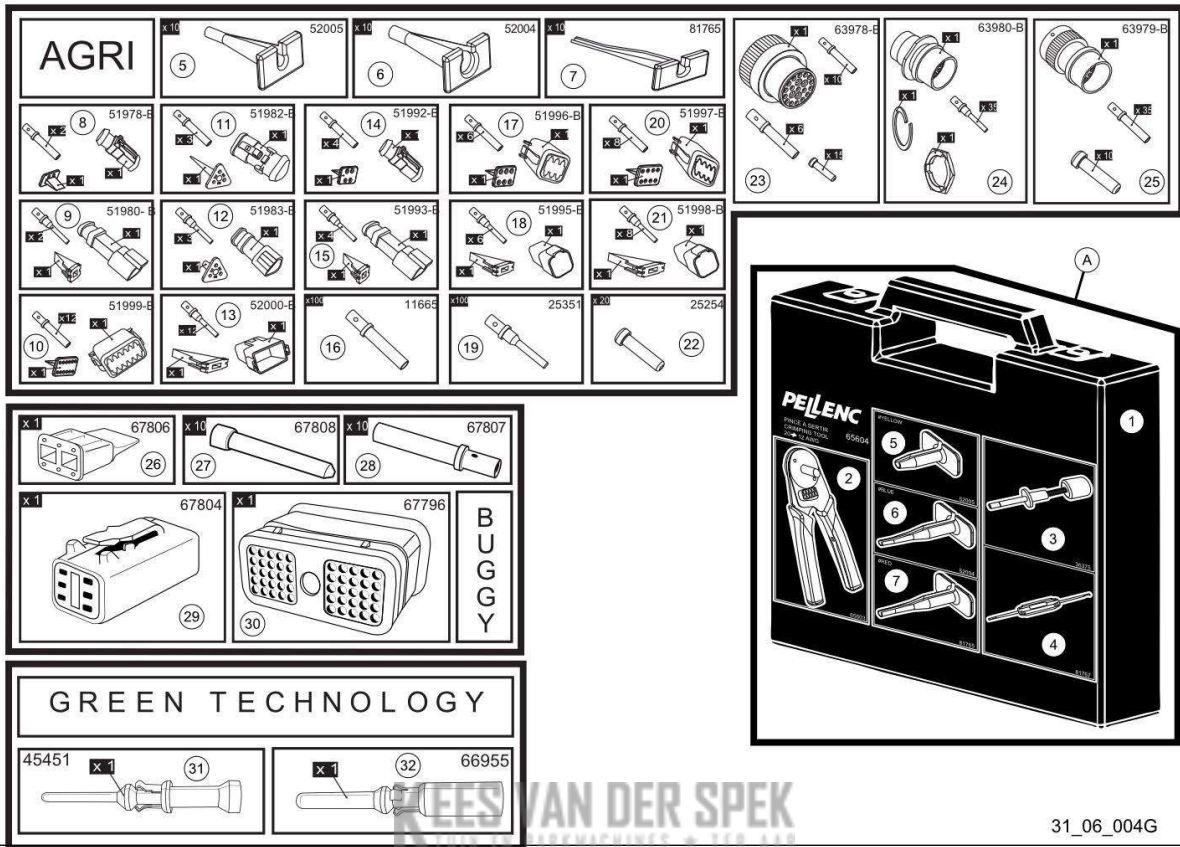

Fax: +33 (0)490 096 409

Email: hotline.pellenc-catalog@pellenc.com

Website www.pellenc.com

Vervangonderdelen *Mechanisch*

nr.	Artikelnumm	Beschrijving	Hoe	Opmerkingen
1	73848	SCHROEF DELTA PT WN5452 40X12	12	KIT A*
2	131837	LOT VAN 20 DELTA PT SCHROEVEN	1	
3	145426	BEKABELING BP BATT 5P	2	
4	145247		1	KIT A*
5	147969	CELAFDICHTING BATT 750	1	KIT A*
6	169769		1	
7	131853		2	KIT A*
8	131852		1	KIT A*
9	145248	BATTERIJBOX INTERMEDIAIR 750	1	
10	17137		2	KIT A*
11	145238	BOVENKLEP UITGERUST BATTERIJ 750	1	
12	133021	SCHROEF DELTA PT WN5452 40-16 (10	2	
13	133992	LOT VAN 20 STOPS KNOP ELEKTR.	2	
14	145250		1	
A	145246	BATTERIJBOX OND. UITGERUST 750	1	