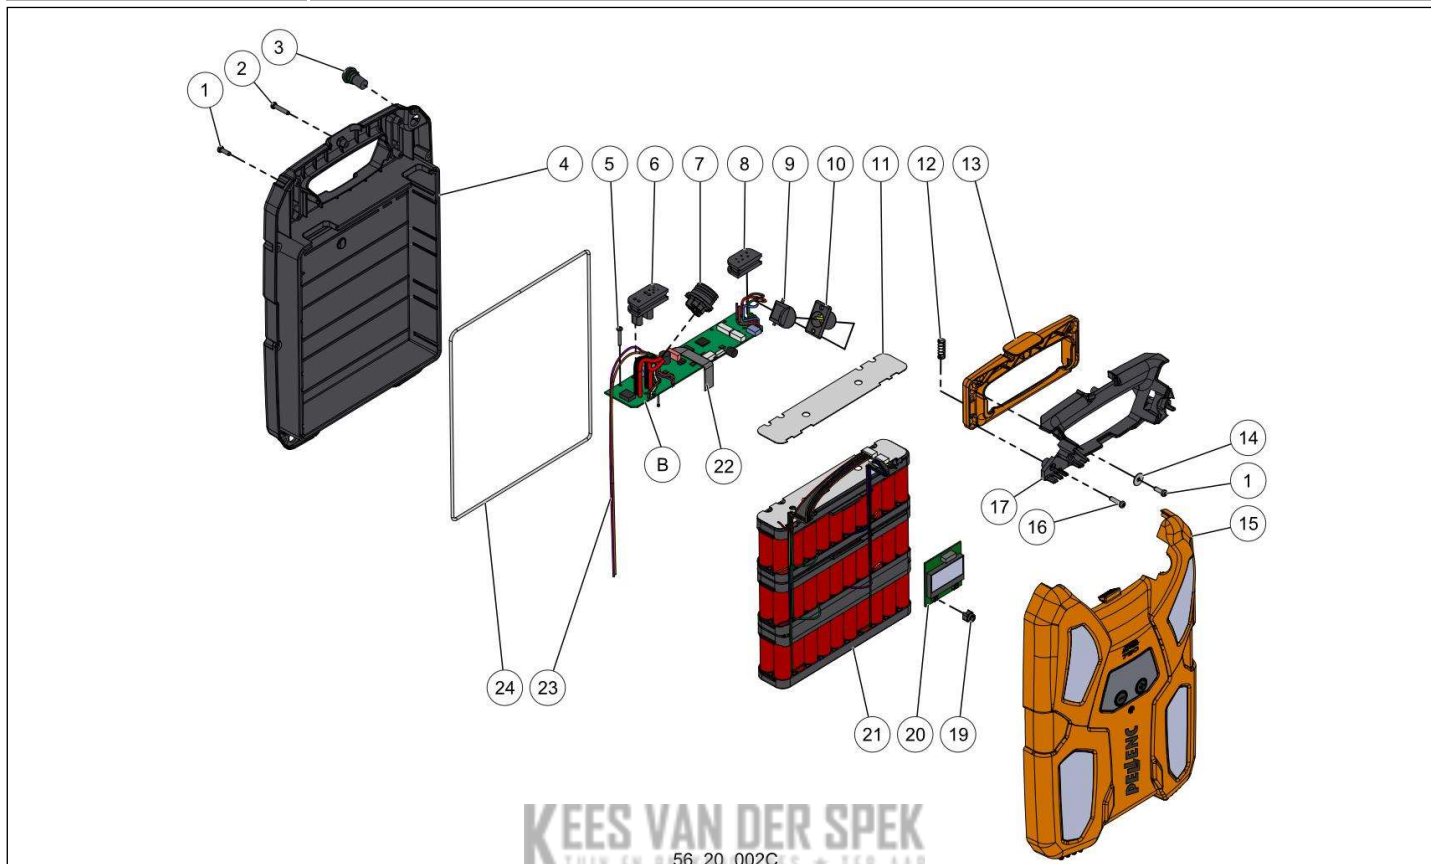

Vervangonderdelen *Accu - Expertniveau*

nr.	Artikelnumm	Beschrijving	Hoe	Opmerkingen
1	73848	SCHROEF DELTA PT WN5452 40X12	12	KIT A*
2	131837	LOT VAN 20 DELTA PT SCHROEVEN	1	
3	145426	BEKABELING BP BATT 5P	2	
4	145247		1	KIT A*
5	133175	SCHROEF DELTA PT WN5451 30-20 Z	4	
6	145271		1	KIT B*
7	154657		1	KIT B*
8	145272		1	KIT B*
9	169769		1	
10	131927		1	KIT B*
11	145270	ISOLERENDE ELEKTRONISCHE KAART	1	
12	131853		2	KIT A*
13	131852		1	KIT A*
14	17137		2	KIT A*
15	145238	BOVENKLEP UITGERUST BATTERIJ 750	1	
16	133021	SCHROEF DELTA PT WN5452 40-16 (10	2	
17	145248	BATTERIJBOX INTERMEDIAIR 750	1	
19	133992	LOT VAN 20 STOPS KNOP ELEKTR.	2	
20	142492		1	KIT B*
21	145250		1	
22	145025	KABELBUNDEL HMI BATTERIJ VLAK	1	KIT B*
23	142491		1	KIT B*
24	147969	CELAFDICHTING BATT 750	1	KIT A*