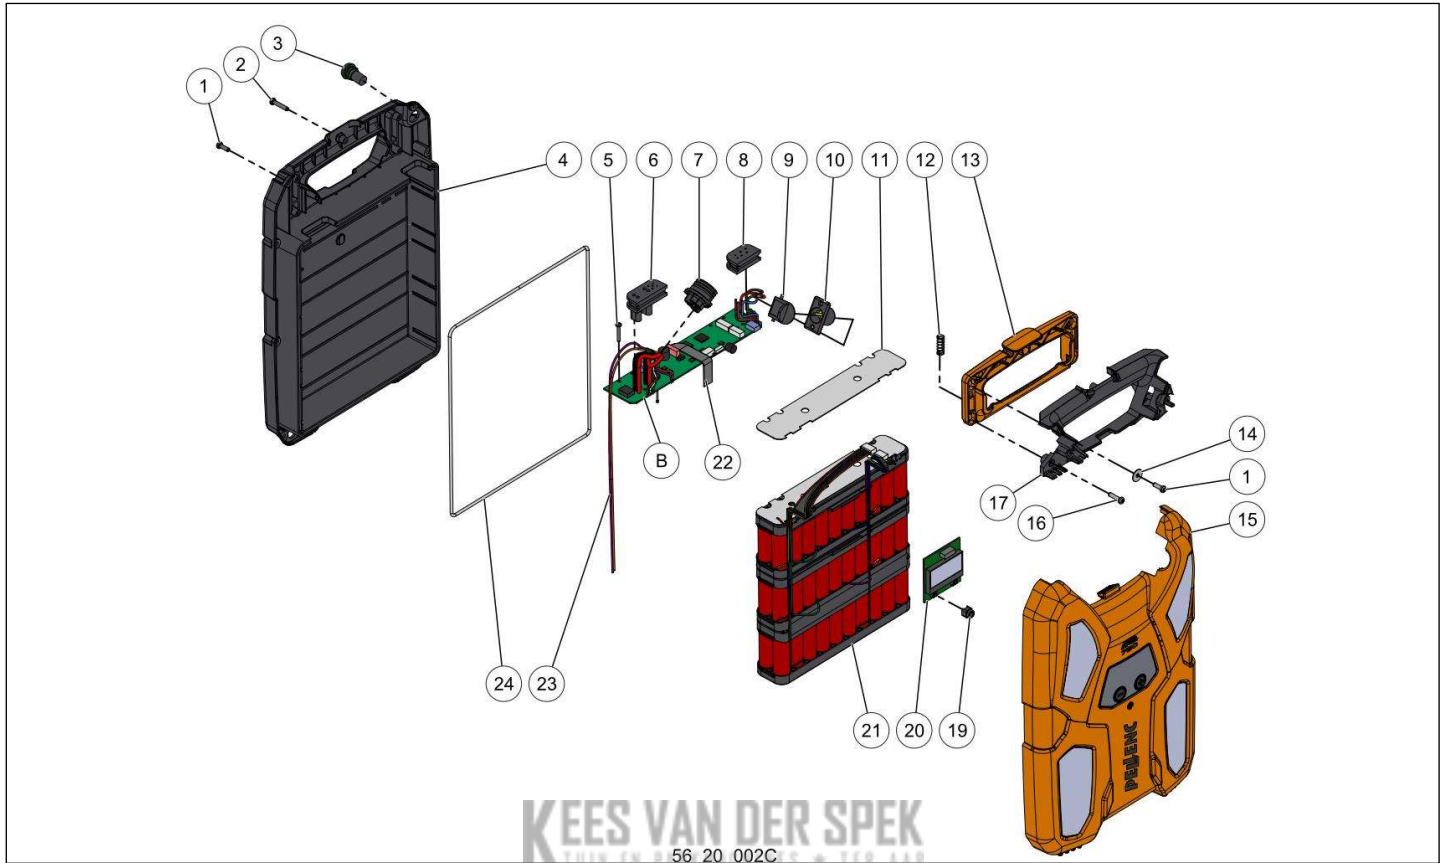

Vervangonderdelen *Accu - Expertniveau*

nr.	Artikelnumm	Beschrijving	Hoe	Opmerkingen
1	73848	SCHROEF DELTA PT WN5452 40X12	12	KIT A*
2	131837	LOT VAN 20 DELTA PT SCHROEVEN	1	
3	145426	BEKABELING BP BATT 5P	2	
4	145247		1	KIT A*
5	133175	SCHROEF DELTA PT WN5451 30-20 Z	4	
6	145271		1	KIT B*
7	154657		1	KIT B*
8	145272		1	KIT B*
9	169769		1	
10	131927		1	KIT B*
11	145270	ISOLERENDE ELEKTRONISCHE KAART	1	
12	131853		2	KIT A*
13	131852		1	KIT A*
14	17137		2	KIT A*
15	145238	BOVENKLEP UITGERUST BATTERIJ 750	1	
16	133021	SCHROEF DELTA PT WN5452 40-16 (10	2	
17	145248	BATTERIJBOX INTERMEDIAIR 750	1	
19	133992	LOT VAN 20 STOPS KNOP ELEKTR.	2	
20	142492		1	KIT B*
21	145250		1	
22	145025	KABELBUNDEL HMI BATTERIJ VLAK	1	KIT B*
23	142491		1	KIT B*
24	147969	CELAFDICHTING BATT 750	1	KIT A*