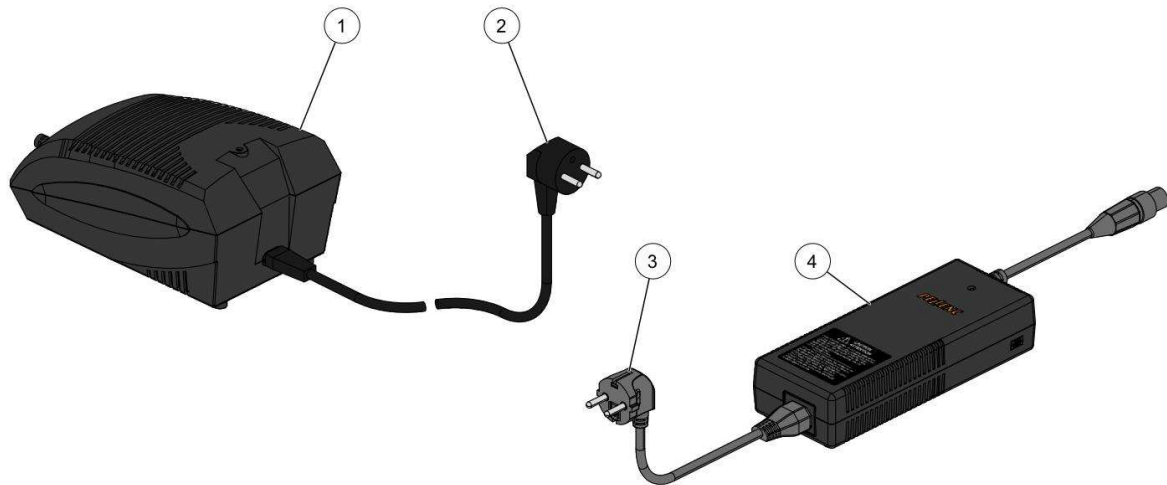

KEES VAN DER SPEK
56_20_005C

nr.	Artikelnumm	Beschrijving	Hoe	Opmerkingen
1	52102		1	KIT A*
2	44632	AANSLUITSNOER LADER EUROPA (03)	1	KIT A*
3	153700		1	KIT B,C*
4	151958		1	KIT B*
4	162731		1	KIT C*
A	60031		1	
B	151965		1	
C	162728		1