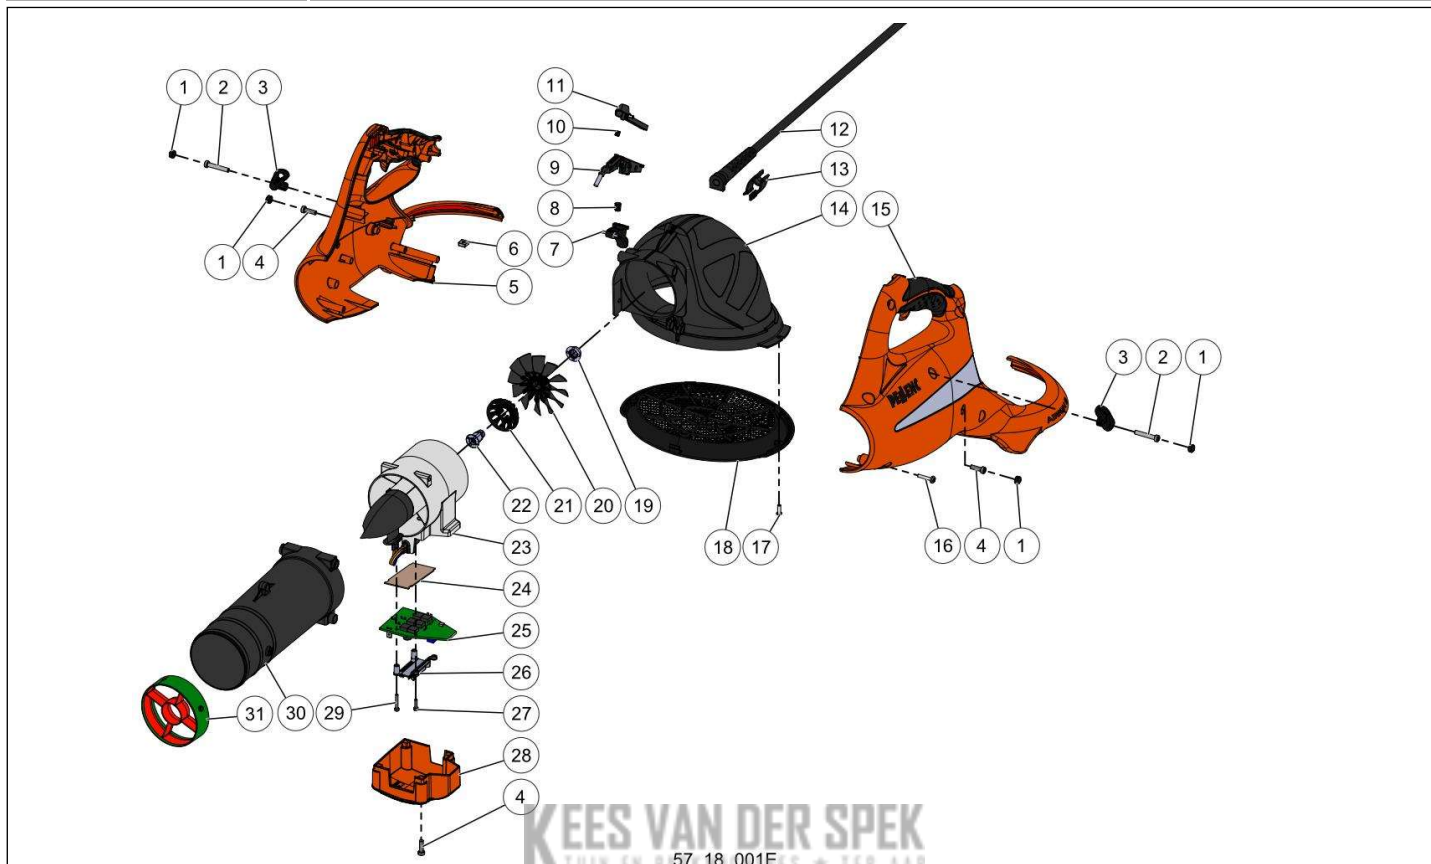

Website www.pellenc.com

nr.	Artikelnumm	Beschrijving	Hoe	Opmerkingen
1	100812	CIL. SCHROEFDOP LAAG M5	4	
2	71314	SCHROEF CXC 5-30 Z LAGE KOP	2	
3	109997	HAAK OPHANGING WERKTUIG	2	
4	100893	SCHROEF XCX M5-16 Z (AANT. 10)	6	
5	147004	RECHTER CARTER AIRION 3	1	
6	85459	VIERKANTE MOER M4	2	
7	83345	HENDEL BLADBLAZER VOORBER. OND.	1	
8	83338	VEER HENDEL AIRION	1	
9	129104	KAART CDE/AFF AIRION	1	
10	129103	VEER VERSNELLINGSHENDEL AIRION	1	
11	83346	SCHAKELAAR BLADBLAZER VOORBER.	1	
12	133180	NETSNOER IN LINE CONNECTOR	1	
13	101056	BEVESTIGINGSCLIPS NETSNOER	1	
14	132135	PIJP LUCHTINLAAT AIRION	1	
15	147007	LINKER CARTER AIRION 3 VOORBER.	1	
16	84032	SCHROEF DELTA PT WN5452 50-20	7	
17	84033	SCHR.CBHC M4-14 Z	2	
18	127757	ROOSTER LUCHTINLAAT AIRION 2	1	
19	122861		1	KIT A
20	83301		1	KIT A
21	83302		1	KIT A
22	122860		1	
23	129231	COMPLETE TURBINE ZONDER PCB	1	