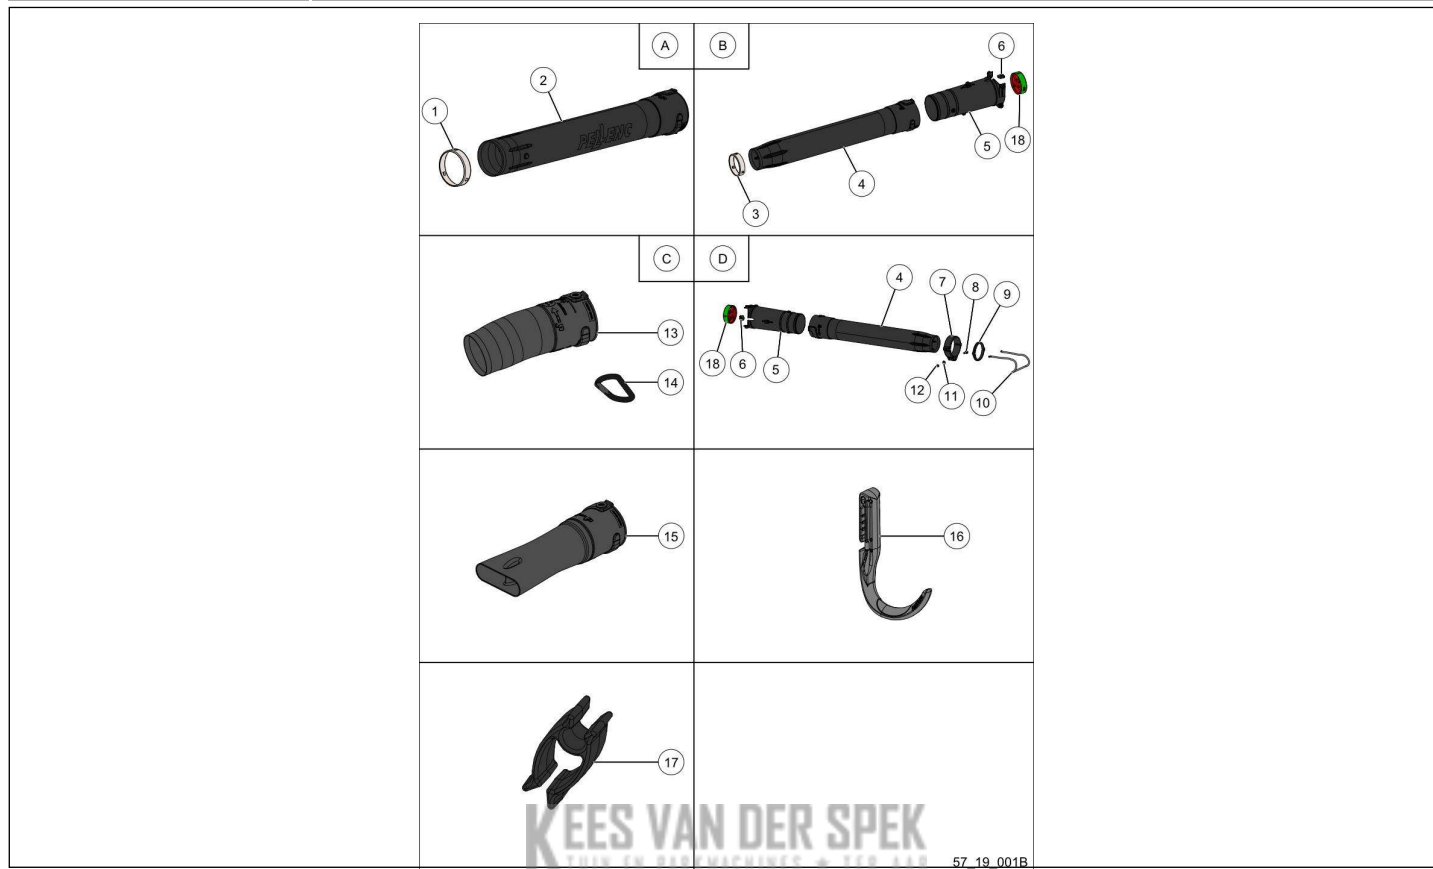

24	02171	CONTACTSPRAY ELECTR. KF	1
26	158783	VETPOMP VOOR C35 C45	1
27	165784		1

31_16_002A

nr.	Artikelnumm	Beschrijving	Hoe	Opmerkingen
1	129826		1	
2	129828		1	
3	130595		1	

Vervangonderdelen *Medeplichtig*

nr.	Artikelnumm	Beschrijving	Hoe	Opmerkingen
1	122864		1	KIT A*
2	132005		1	KIT A*
3	86732		1	KIT B*
4	132009		1	KIT B, D*
5	132008	TUSSENPIJP AIRION 2	1	KIT B, D*
6	129830		1	KIT B, D*
7	102928		1	KIT D*
8	104693		1	KIT D*
9	102929		1	KIT D*
10	102927		1	KIT D*
11	108447		1	KIT D*
12	104695		1	KIT D*
13	129921		1	KIT C*
14	131701		1	KIT C*
15	122865	PLATTE SPROEIKOP BLAZER 2	1	
16	86708	GEREEDSCHAPSHAAK BLADBLAZER	1	
17	101056	BEVESTIGINGSCLIPS NETSNOER	1	
18	158969		1	KIT B, D*
A	122862	UITLAATPIJP ANTISLIJTAGE AIRION 2	1	KIT B*
B	132241	KIT UITGANGSPIJP AIRION 2	1	
C	131967	KIT GEBOGEN EINDSTUK AIRION 2	1	
D	132728	ACCESSOIRE KRABBER BLADBLAZER 2	1	