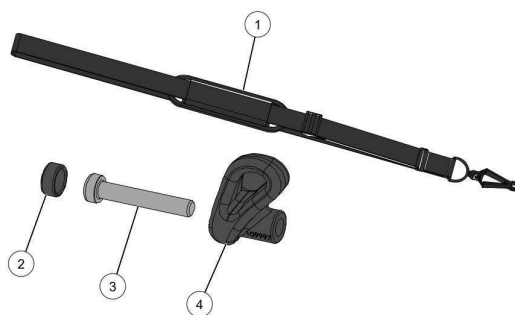

24	02171	CONTACTSPRAY ELECTR. KF	1
26	158783	VETPOMP VOOR C35 C45	1
27	165784		1

31_16_002A

nr.	Artikelnumm	Beschrijving	Hoe	Opmerkingen
1	129826		1	
2	129828		1	
3	130595		1	

Vervangonderdelen *Medeplichtig*

nr.	Artikelnumm	Beschrijving	Hoe	Opmerkingen
1	122864		1	KIT A*
2	132005		1	KIT A*
3	86732		1	KIT B*
4	132009		1	KIT B, D*
5	132008	TUSSENPIJP AIRION 2	1	KIT B, D*
6	129830		1	KIT B, D*
7	102928		1	KIT D*
8	104693		1	KIT D*
9	102929		1	KIT D*
10	102927		1	KIT D*
11	108447		1	KIT D*
12	104695		1	KIT D*
13	129921		1	KIT C*
14	131701		1	KIT C*
15	122865	PLATTE SPROEIKOP BLAZER 2	1	
16	86708	GEREEDSCHAPSHAAK BLADBLAZER	1	
17	101056	BEVESTIGINGSCLIPS NETSNOER	1	
18	158969		1	KIT B, D*
A	122862	UITLAATPIJP ANTISLIJTAGE AIRION 2	1	KIT B*
B	132241	KIT UITGANGSPIJP AIRION 2	1	
C	131967	KIT GEBOGEN EINDSTUK AIRION 2	1	
D	132728	ACCESSOIRE KRABBER BLADBLAZER 2	1	

KEES VAN DER SPEK
TOEGELIJD AAN DE WET VAN 1992

57_19_002A

nr.	Artikelnumm	Beschrijving	Hoe	Opmerkingen
1	110002		1	KIT A*
2	100812	CIL. SCHROEFDOP LAAG M5	2	KIT A*
3	71314	SCHROEF CXC 5-30 Z LAGE KOP	2	KIT A*
4	109997	HAAK OPHANGING WERKTUIG	2	KIT A*
5	137018	DRAAGRIEM AIRION	1	
A	110001	ACCESSOIRE DRAAGRIEM	1	