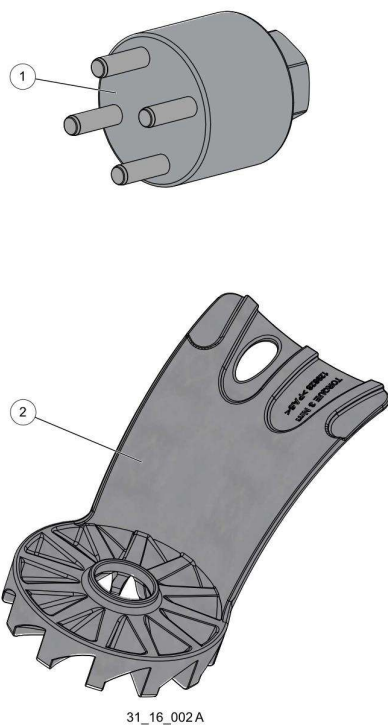

31_16_002A

nr.	Artikelnumm	Beschrijving	Hoe	Opmerkingen
1	129826		1	
2	129828		1	
3	130595		1