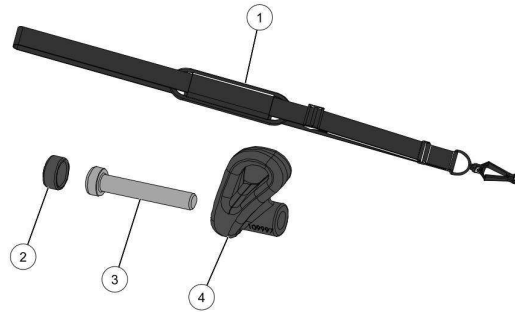

24	02171	CONTACTSPRAY ELECTR. KF	1
26	158783	VETPOMP VOOR C35 C45	1
27	165784		1

31_16_002A

nr.	Artikelnumm	Beschrijving	Hoe	Opmerkingen
1	129826		1	
2	129828		1	
3	130595		1	

Vervangonderdelen *Medeplichtig*

nr.	Artikelnumm	Beschrijving	Hoe	Opmerkingen
1	122864		1	KIT A*
2	132005		1	KIT A*
3	86732		1	KIT B*
4	132009		1	KIT B, D*
5	132008	TUSSENPIJP AIRION 2	1	KIT B, D*
6	129830		1	KIT B, D*
7	102928		1	KIT D*
8	104693		1	KIT D*
9	102929		1	KIT D*
10	102927		1	KIT D*
11	108447		1	KIT D*
12	104695		1	KIT D*
13	129921		1	KIT C*
14	131701		1	KIT C*
15	122865	PLATTE SPROEIKOP BLAZER 2	1	
16	86708	GEREEDSCHAPSHAAK BLADBLAZER	1	
17	101056	BEVESTIGINGSCLIPS NETSNOER	1	
18	158969		1	KIT B, D*
A	122862	UITLAATPIJP ANTISLIJTAGE AIRION 2	1	KIT B*
B	132241	KIT UITGANGSPIJP AIRION 2	1	
C	131967	KIT GEBOGEN EINDSTUK AIRION 2	1	
D	132728	ACCESSOIRE KRABBER BLADBLAZER 2	1	

KEES VAN DER SPEK
TOEGELIJD AAN DE WET VAN 1992

57_19_002A

nr.	Artikelnumm	Beschrijving	Hoe	Opmerkingen
1	110002		1	KIT A*
2	100812	CIL. SCHROEFDOP LAAG M5	2	KIT A*
3	71314	SCHROEF CXC 5-30 Z LAGE KOP	2	KIT A*
4	109997	HAAK OPHANGING WERKTUIG	2	KIT A*
5	137018	DRAAGRIEM AIRION	1	
A	110001	ACCESSOIRE DRAAGRIEM	1	