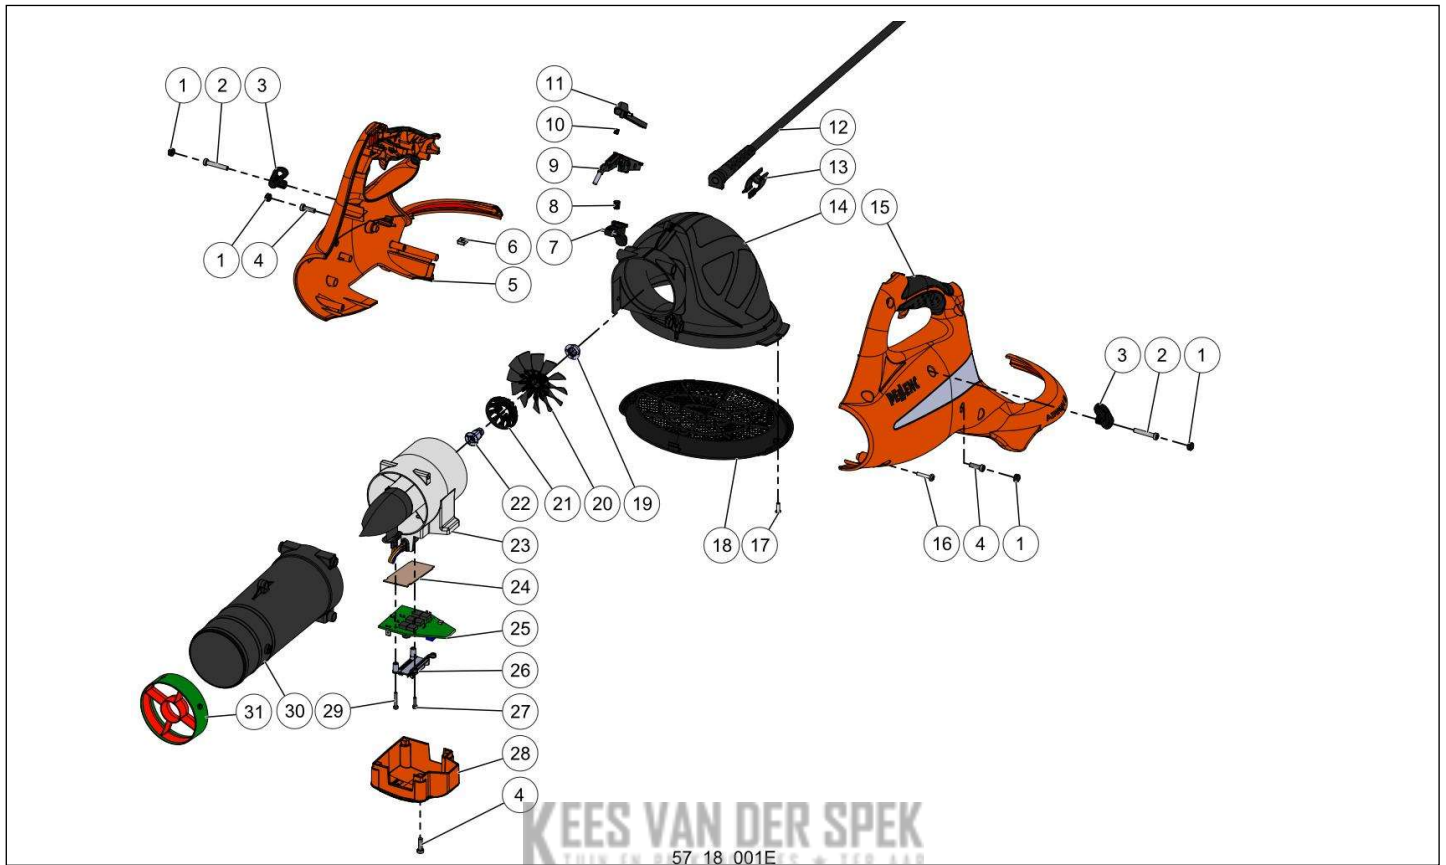

Website www.pellenc.com

nr.	Artikelnumm	Beschrijving	Hoe	Opmerkingen
1	100812	CIL. SCHROEFDOP LAAG M5	4	
2	71314	SCHROEF CXC 5-30 Z LAGE KOP	2	
3	109997	HAAK OPHANGING WERKTUIG	2	
4	100893	SCHROEF XCX M5-16 Z (AANT. 10)	6	
5	147004	RECHTER CARTER AIRION 3	1	
6	85459	VIERKANTE MOER M4	2	
7	83345	HENDEL BLADBLAZER VOORBER. OND.	1	
8	83338	VEER HENDEL AIRION	1	
9	129104	KAART CDE/AFF AIRION	1	
10	129103	VEER VERSNELLINGSHENDEL AIRION	1	
11	83346	SCHAKELAAR BLADBLAZER VOORBER.	1	
12	133180	NETSNOER IN LINE CONNECTOR	1	
13	101056	BEVESTIGINGSClips NETSNOER	1	
14	132135	PIJP LUCHTINLAAT AIRION	1	
15	147007	LINKER CARTER AIRION 3 VOORBER.	1	
16	84032	SCHROEF DELTA PT WN5452 50-20	7	
17	84033	SCHR.CBHC M4-14 Z	2	
18	127757	ROOSTER LUCHTINLAAT AIRION 2	1	
19	122861		1	KIT A
20	83301		1	KIT A
21	83302		1	KIT A
22	122860		1	
23	129231	COMPLETE TURBINE ZONDER PCB	1	