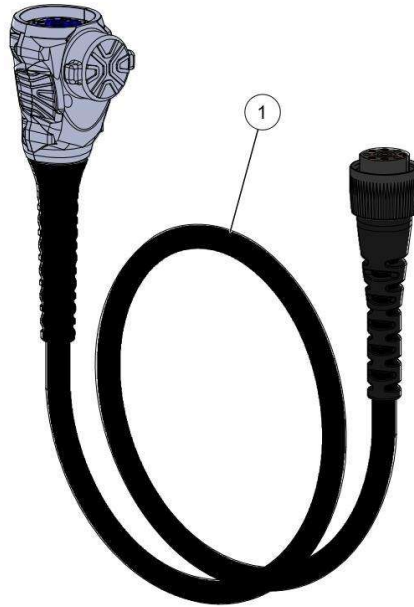

KEES VAN DER SPEK
TOEGELIJD AAN DE WET VAN 1992

57_19_002A

nr.	Artikelnumm	Beschrijving	Hoe	Opmerkingen
1	110002		1	KIT A*
2	100812	CIL. SCHROEFDOP LAAG M5	2	KIT A*
3	71314	SCHROEF CXC 5-30 Z LAGE KOP	2	KIT A*
4	109997	HAAK OPHANGING WERKTUIG	2	KIT A*
5	137018	DRAAGRIEM AIRION	1	
A	110001	ACCESSOIRE DRAAGRIEM	1	

Vervangonderdelen Medeplichtig

nr.	Artikelnumm	Beschrijving	Hoe	Opmerkingen
1	136892		1	
2	132242		2	
3	133185		2	KIT A*
4	133188		4	KIT A*
5	133183		1	KIT A*
6	133184		1	KIT A*
A	155840	KIT OMHULSEL SNELAANSLUITING	1	

Vervangonderdelen *Medeplichtig***KEES VAN DER SPEK**
53_19_0088

nr.	Artikelnumm	Beschrijving	Hoe	Opmerkingen
1	57238	KABEL SNELAANSLUITING/ULIB	1	
2	132242		2	

Vervangonderdelen Medeplichtig

KEES VAN DER SPEK
56_20_009A