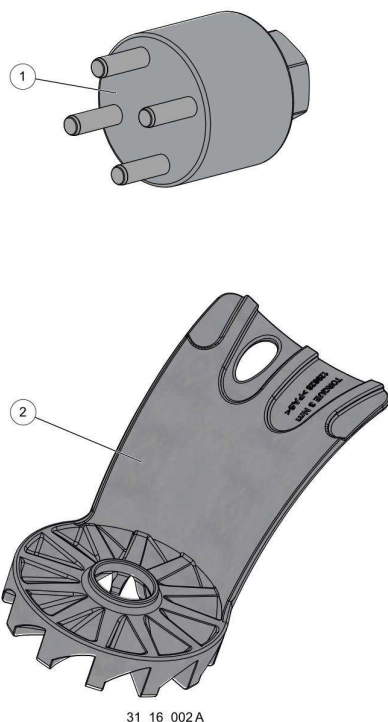

31_16_002A

nr.	Artikelnumm	Beschrijving	Hoe	Opmerkingen
1	129826		1	
2	129828		1	
3	130595		1