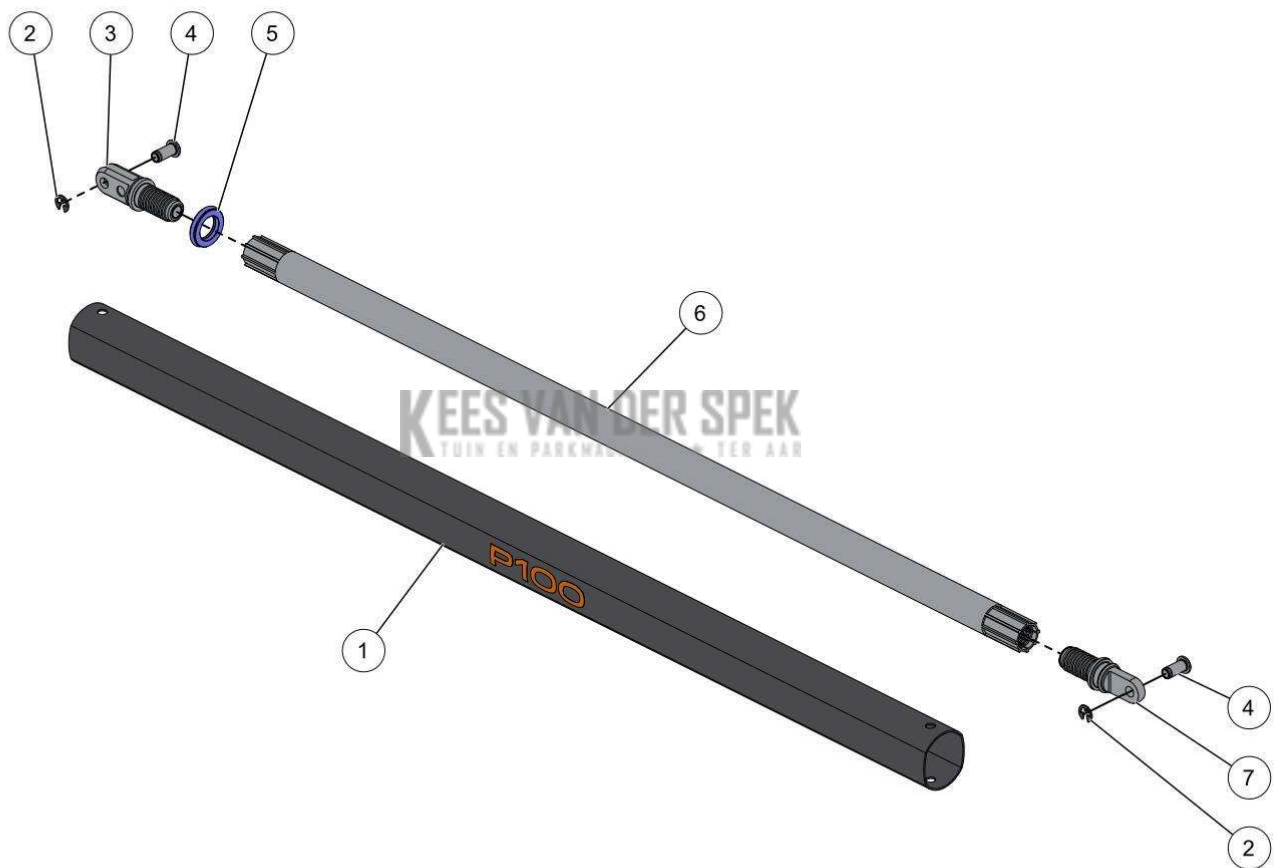

**KEES VAN DER SPEK**  
TUIN EN PARKMACHINES \* TER AAR

32\_20\_005A

**PELENC** 57236 - PERCHE PRUNION P200 / 57236 - PERCHE PRUNION P200\*  
- 2020 / POLE P100

nr.	Artikelnumme	Beschrijving	Hoe	Opmerkingen
1	152833	TUBE PERCHE P100	1	KIT A*
2	20003		2	KIT A*
3	148762		1	KIT A, B*
3	150636		1	KIT A, B*
4	68667		2	KIT A*
5	150667		1	KIT A*
6	152834	TUBE TRINGLE PERCHE PRUNION P100	1	KIT A, B*
7	148761		1	KIT A, B*
A	152837	SOSTITUIRE CON RIF. 57265	1	
B	152836		1	