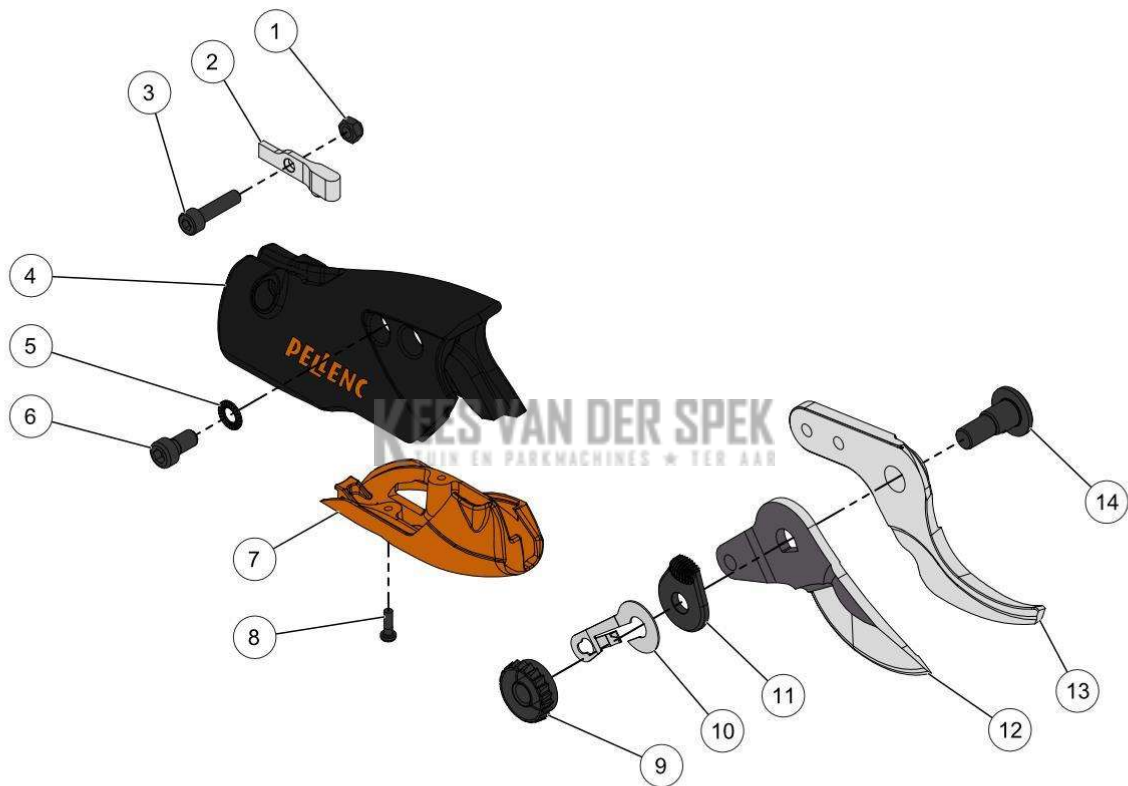

PELENC 57236 - PERCHE PRUNION P200 / 57236 - PERCHE PRUNION P200*
- 2020 / CUTTING HEAD

Vervangonderdelen *Mechanisch*

32_19_002A

PELENC 57236 - PERCHE PRUNION P200 / 57236 - PERCHE PRUNION P200*
- 2020 / CUTTING HEAD

nr.	Artikelnumme	Beschrijving	Hoe	Opmerkingen
1	73693		1	
2	152188	BUTEE ANTIGLISSEMENT TDC	1	
3	152788	VIS CHC M5-20 Z NOIR CL10.9	1	
4	147496		1	
5	01017		2	
6	136877		2	
7	147640		1	
8	130656		2	
9	124812		1	KIT B*
10	131629		1	KIT B*
11	118362		1	KIT B*
12	117616		1	KIT A*
13	117617		1	
14	118361		1	KIT B*
A	122991		1	
B	122688		1	

KEES VAN DER SPEK
TUIN EN PARKMACHINES * TER AAR