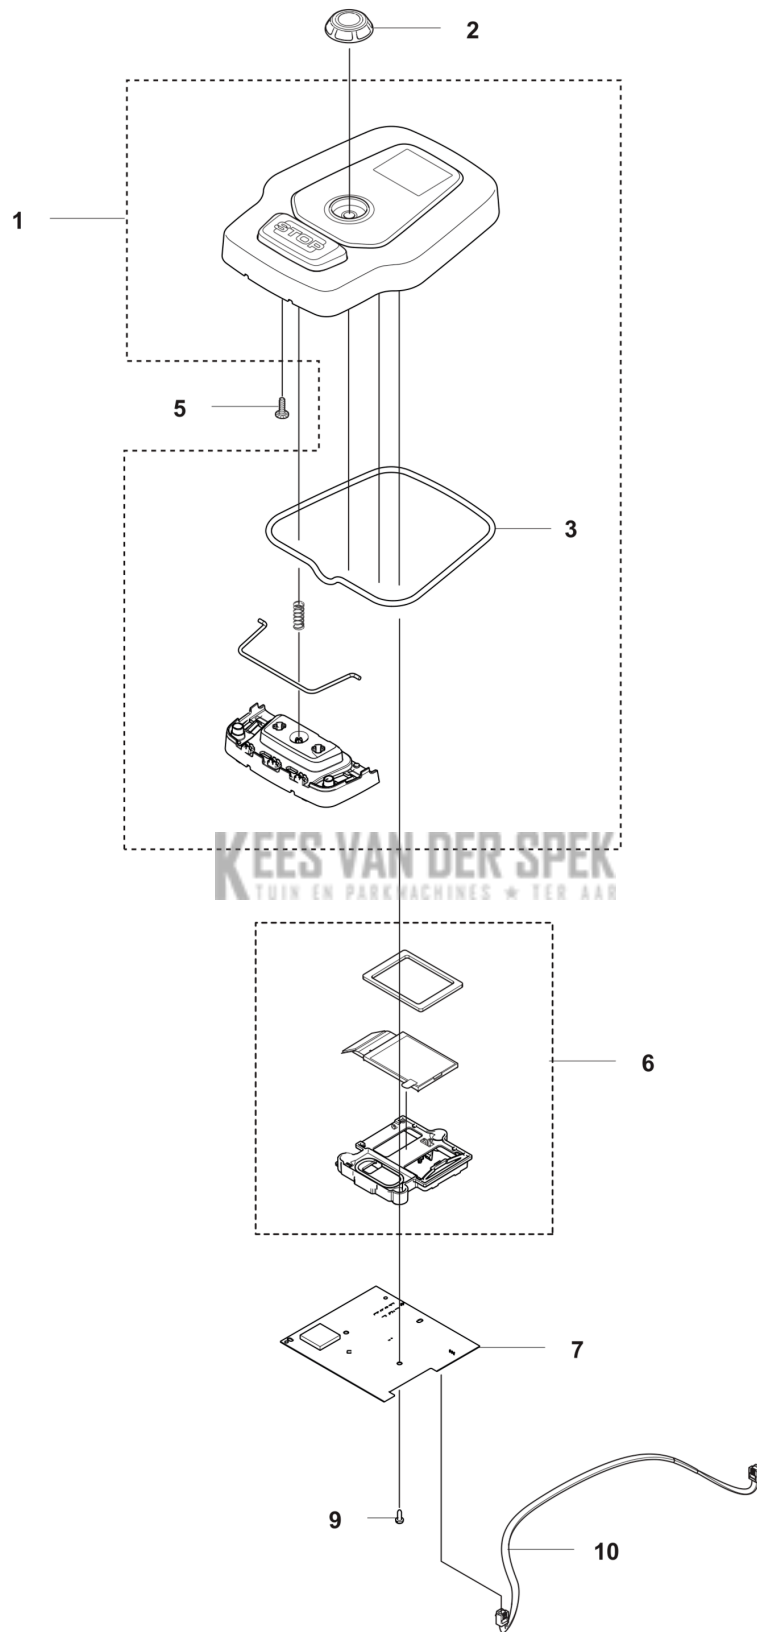

KEES VAN DER SPEK
TUIN EN PARKMACHINES * TER AAR

AUTOMOWER 305E NERA CONSOLE

Referentie	Artikelnummer	Artikelnaam	Aantal	Opmerking
1	548084702	DEKSELSET	1	
2	531375901	KNOP	1	Jog Wheel
3	599911803	AFDICHTING	1	Sealing strip
5	574450101	SCHROEF ITXPANT	4	Screw
6	538822401	DISPLAY KIT	1	
7	599702701	PRINTPLAAT COMPL.	1	Application circuit board
9	525887402	SCREW CITXPANT	3	
10	536253905	BEKABELING COMPL.	1	Wiring Assy Magnetic sensor

KEES VAN DER SPEK
TUIN EN PARKMACHINES * TER AAR

Referentie	Artikelnummer	Artikelnaam	Aantal	Opmerking
1	535280504	BEKABELING COMPL.	1	Wiring assy battery
2	529452002	BATTERY	1	
3	536970901	BEVESTIGING	1	
4	546333602	BEKABELING COMPL.	1	Main Cable
5	536253905	BEKABELING COMPL.	1	Wiring assy loop sensor rear
6	536253908	BEKABELING COMPL.	1	Wiring assy loop sensor front
7	547846804	BEKABELING COMPL.	1	Wiring assy application board
8	547846804	BEKABELING COMPL.	1	Wiring assy motor control
9	591125602	PRINTPLAAT COMPL.	1	Motor control circuit board front
10	536657701	PRINTPLAAT COMPL.	1	Motor control circuit board rear
11	546001101	PRINTPLAAT COMPL.	2	Loop sensor circuit board front
12	536657101	PRINTPLAAT COMPL.	1	Loop sensor circuit board front
13	538641201	FRAME	1	Holder loop sensor circuit board
14	598503604	GEWICHT	2	
15	574874709	AFDICHTINGSSTRIP	1	
16	574450101	SCHROEF ITXPANT	20	
17	531281201	JOYSTICK ASSY	2	Joystick lift & collision front
18	531281301	JOYSTICK ASSY	2	Joystick collision rear
19	548084301	CHASSIS	1	Chassis lower