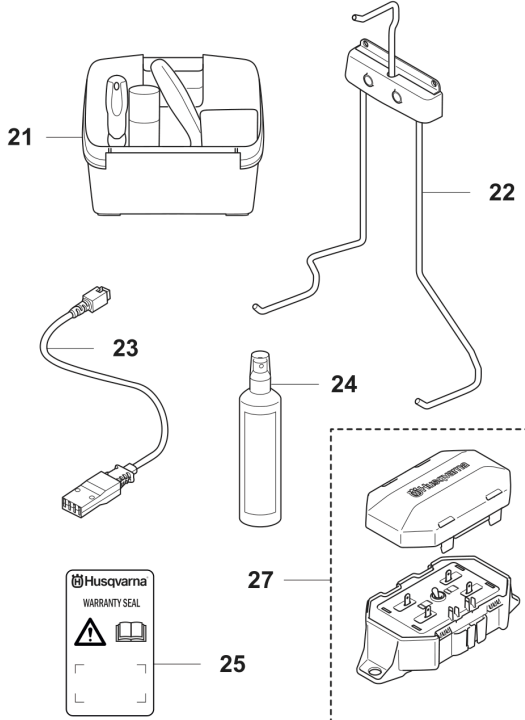

AUTOMOWER 305E ACCESSORIES

Referentie	Artikelnummer	Artikelnaam	Aantal	Opmerking
2	536664101	HUIS	1	Automower House
3	577469001	STICKER	1	
4	586885802	DEKSEL	1	Kit
5	585324002	HENDEL	1	
6	585324101	STANG	1	
7	580511401	VEER	1	
8	585341501	SCHANIERPEN	1	
9	585341601	BALK	1	
10	575543314	SCREW	1	
11	585324001	HENDEL	1	
12	585323602	LUIK	1	
13	536797201	HUIS	1	Cover
14	597435801	SCREW	1	Screw kit
15	585323802	STEUN	1	
16	503226601	MOER 4-KANT	1	
17	585323801	STEUN	1	
18	535129303	SCHROEF IHPANM	1	
19	536849202	WHEEL KIT	1	Terrain kit
20	505132803	BORSTELSET	1	Wheel Brush refill kit
21	590855101	MAINTENANCE KIT	1	Maintenance and Cleaning kit
22	536849302	WALL HANGER	1	
23	598013102	BEKABELING COMPL.	1	Battery tester cable
24	593967901	SPRAY	1	Care and Shine Spray

KEES VAN DER SPEK
TUIN EN PARKMACHINES * TER AAR