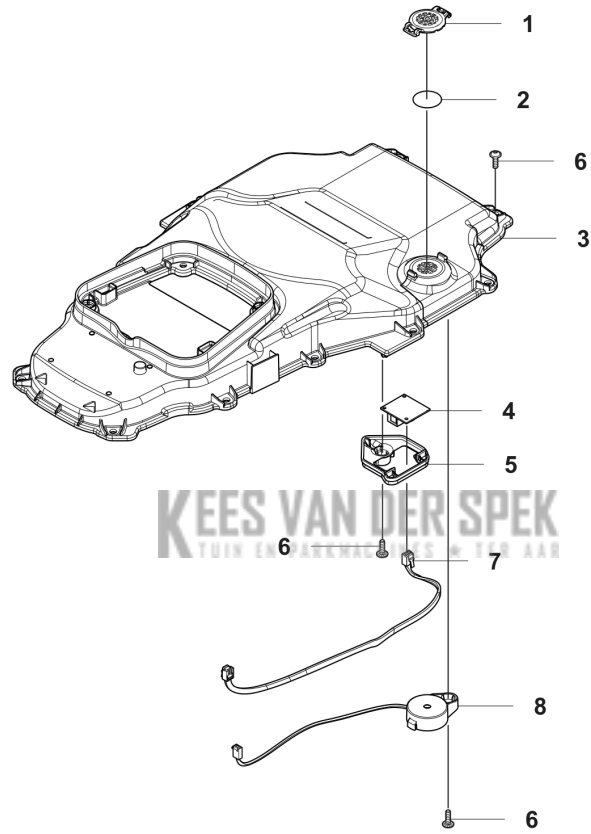

**AUTOMOWER 305E NERA
CHASSIS UPPER**

Referentie	Artikelnummer	Artikelnaam	Aantal	Opmerking
1	586038902	DEKSEL	1	Cover air filter
2	577753701	LUCHTFILTER	1	Air filter
3	536969902	CHASSIS	1	Chassis upper
4	591125501	PRINTPLAAT COMPL.	1	Magnetic sensor circuit board
5	535563901	HOUDER	1	Holder magnetic sensor circuit board
6	574450101	SCHROEF ITXPANT	14	
7	536253911	BEKABELING COMPL.	1	Wiring Assy Magnetic sensor
8	531351802	BEKABELING COMPL.	1	Buzzer

KEES VAN DER SPEK
TUIN EN PARKMACHINES * TER AAR