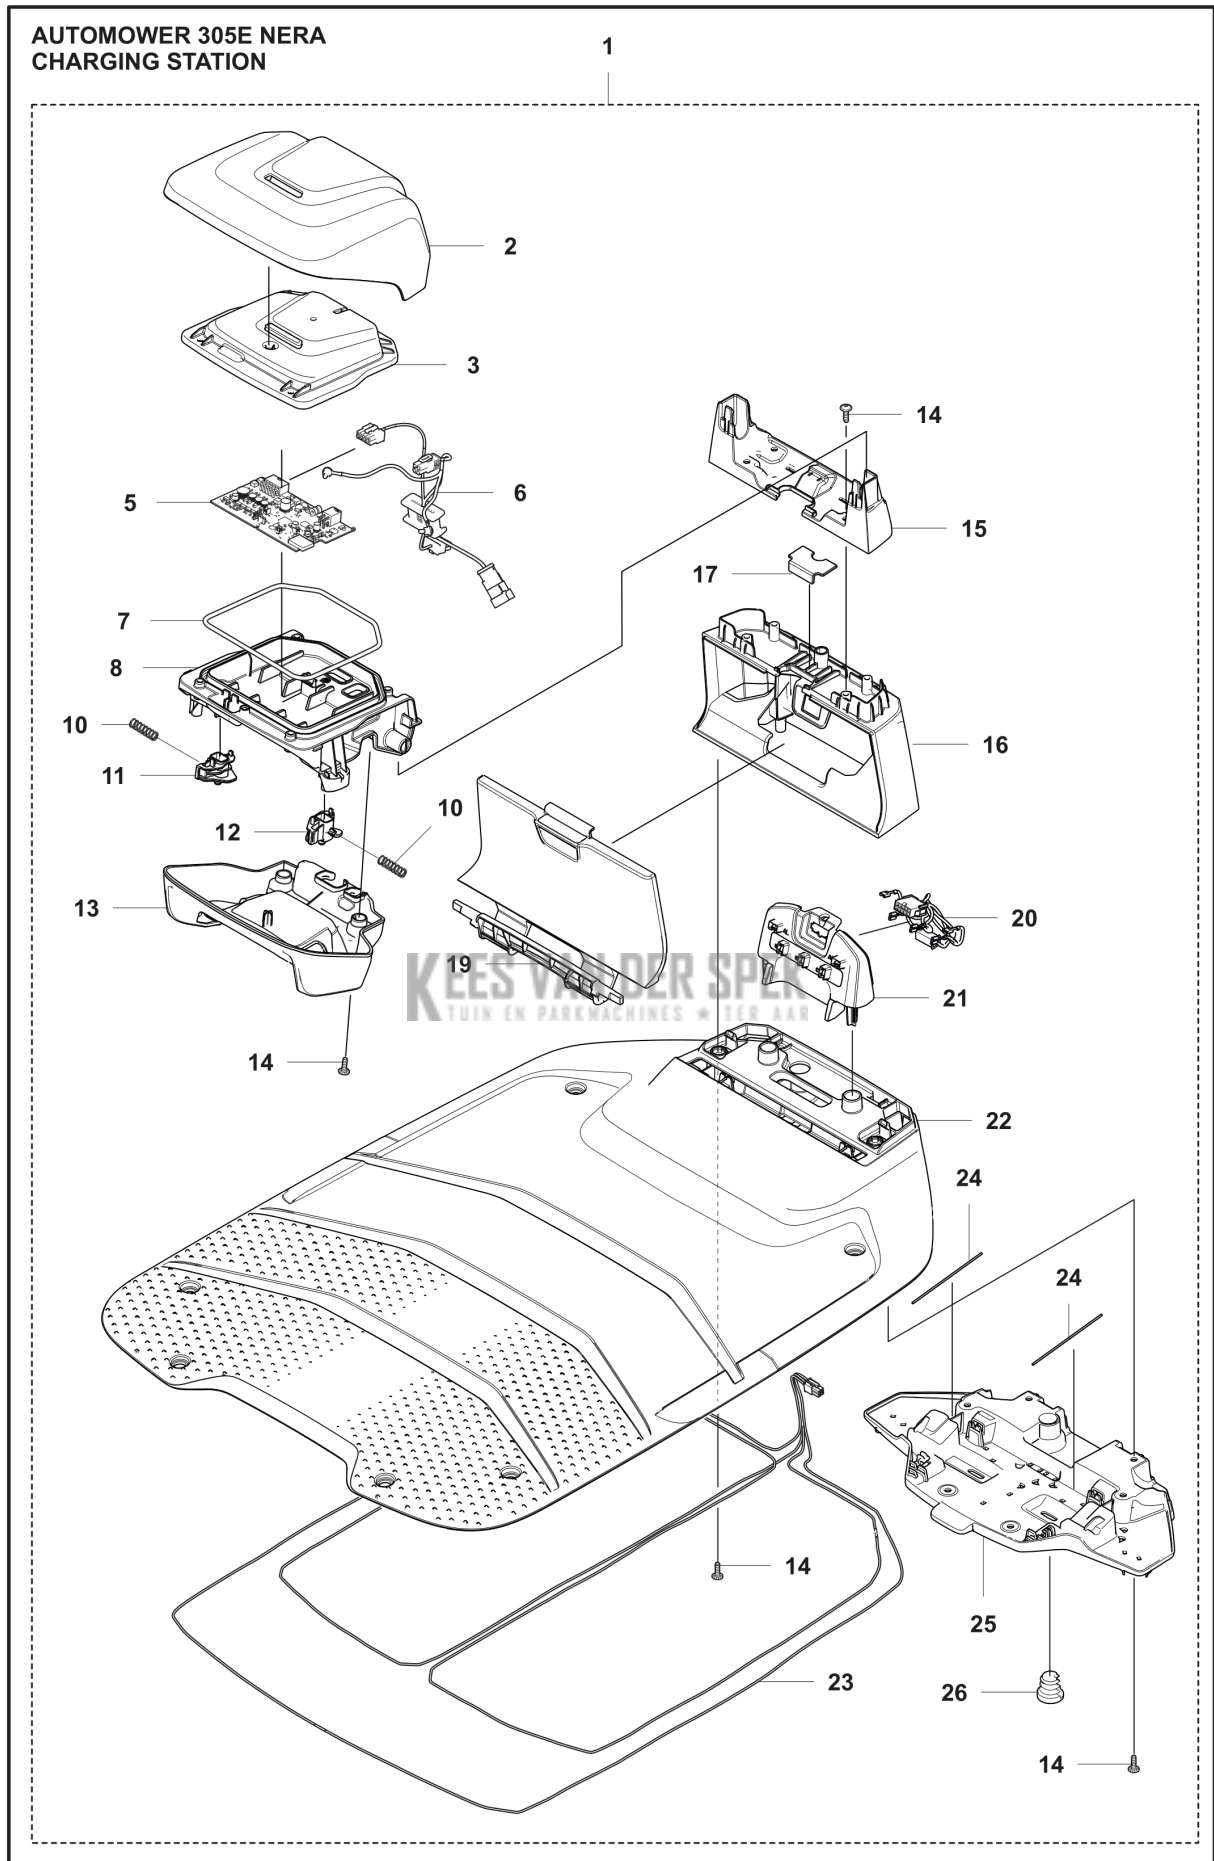

Referentie	Artikelnummer	Artikelnaam	Aantal	Opmerking
1	531422302	LAADSTATION	1	
2	531422502	KAP	1	Upper Cover
3	531422902	DEKSEL	1	
5	529899501	PRINTPLAAT COMPL.	1	Charging station circuit board
6	536055201	BEKABELING COMPL.	1	Wiring Assy CS Main
7	574874708	AFDICHTINGSSTRIP	1	
8	531423002	FRAME	1	
10	535130101	VEER	2	
11	531422601	KLEP	1	Contact Plate Left
12	531422602	KLEP	1	Contact Plate Right
13	531422701	OMHULSEL	1	Lower Cover
14	574450101	SCHROEF ITXPANT	12	
15	535558603	STEUN	1	
16	531422401	HUIS	1	
17	536177201	DEKSEL	1	
19	531422802	LUIK	1	
20	535600701	BEKABELING COMPL.	1	Wiring Assy Antenna bridge
21	535600601	HUIS	1	Cable Holder
22	531423102	BASEPLATE	1	Charging Station Baseplate
23	536166001	BEKABELING COMPL.	1	Wiring Assy Baseplate
24	588470201	VEER	2	
25	535600501	VERANKERINGSPLAAT	1	Baseplate Support
26	531262701	PLUG	1	

KEES VAN DER SPEK
TUIN EN PARKMACHINES * TER AAR