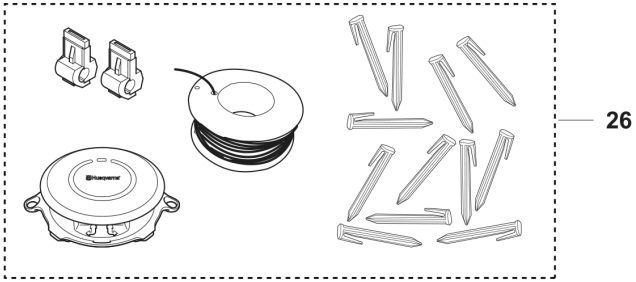

AUTOMOWER 305E ACCESSORIES

Referentie	Artikelnummer	Artikelnaam	Aantal	Opmerking
2	536664101	HUIS	1	Automower House
3	577469001	STICKER	1	
4	586885802	DEKSEL	1	Kit
5	585324002	HENDEL	1	
6	585324101	STANG	1	
7	580511401	VEER	1	
8	585341501	SCHANIERPEN	1	
9	585341601	BALK	1	
10	575543314	SCREW	1	
11	585324001	HENDEL	1	
12	585323602	LUIK	1	
13	536797201	HUIS	1	Cover
14	597435801	SCREW	1	Screw kit
15	585323802	STEUN	1	
16	503226601	MOER 4-KANT	1	
17	585323801	STEUN	1	
18	535129303	SCHROEF IHPANM	1	
19	536849202	WHEEL KIT	1	Terrain kit
20	505132803	BORSTELSET	1	Wheel Brush refill kit
21	590855101	MAINTENANCE KIT	1	Maintenance and Cleaning kit
22	536849302	WALL HANGER	1	
23	598013102	BEKABELING COMPL.	1	Battery tester cable
24	593967901	SPRAY	1	Care and Shine Spray

KEES VAN DER SPEK
TUIN EN PARKMACHINES * TER AAR