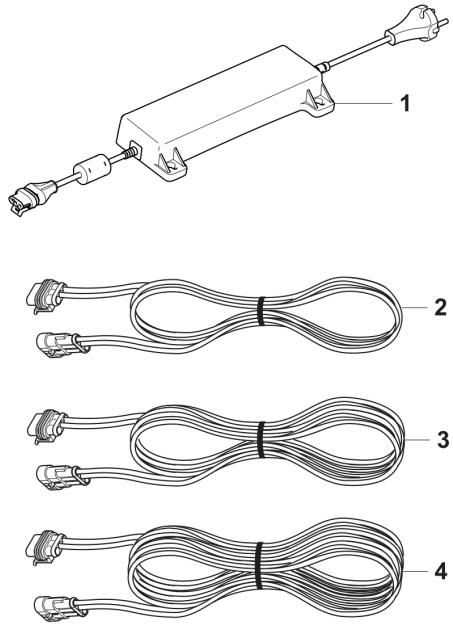

AUTOMOWER 305E NERA INSTALLATION ACCESSORIES

Referentie	Artikelnummer	Artikelnaam	Aantal	Opmerking
1	599628501	MOTOR UNIT	1	EU
1	599628502	MOTOR UNIT	1	GB,IE
1	599628503	MOTOR UNIT	1	CH
1	599628504	MOTOR UNIT	1	US/CA
1	599662505	MOTOR UNIT	2	AUS/NZ
2	579825103	KABEL COMPL.	1	Low Voltage Cable 3 m
3	579825104	KABEL COMPL.	1	Low Voltage Cable 5 m
4	579825101	KABEL COMPL.	1	Low Voltage Cable 20 m
4	579825102	KABEL COMPL.	1	Low Voltage Cable 10 m
5	967972101	INSTALLATION KIT	1	S Wire 150 m, Staples 300 pc, Connectors 3 pcs, Couplers 5 pcs
5	967972201	INSTALLATION KIT	1	M Wire 250 m, Staples 400 pc, Connectors 3 pcs, Couplers 5 pcs
5	967972301	INSTALLATION KIT	1	L Wire 400 m, Staples 600 pc, Connectors 5 pcs, Couplers 5 pcs
6	535129002	VERBINDER	1	Loop Wire Connector, Blister Pack 100 pcs
6	577864801	VERBINDER	1	Loop Wire Connector
7	536085402	KOPPELSTUK	1	Coupler, 5pcs
7	536085403	KOPPELSTUK	1	Coupler, 100 pcs
8	577864201	NIET	1	100 pcs
9	597237802	KABEL	1	Wire, 50m
10	597237801	KABEL	1	Wire, 150m
11	580662006	KABEL	1	Wire, 250m

KEES VAN DER SPEK
TUIN EN PARKMACHINES * TER AAR