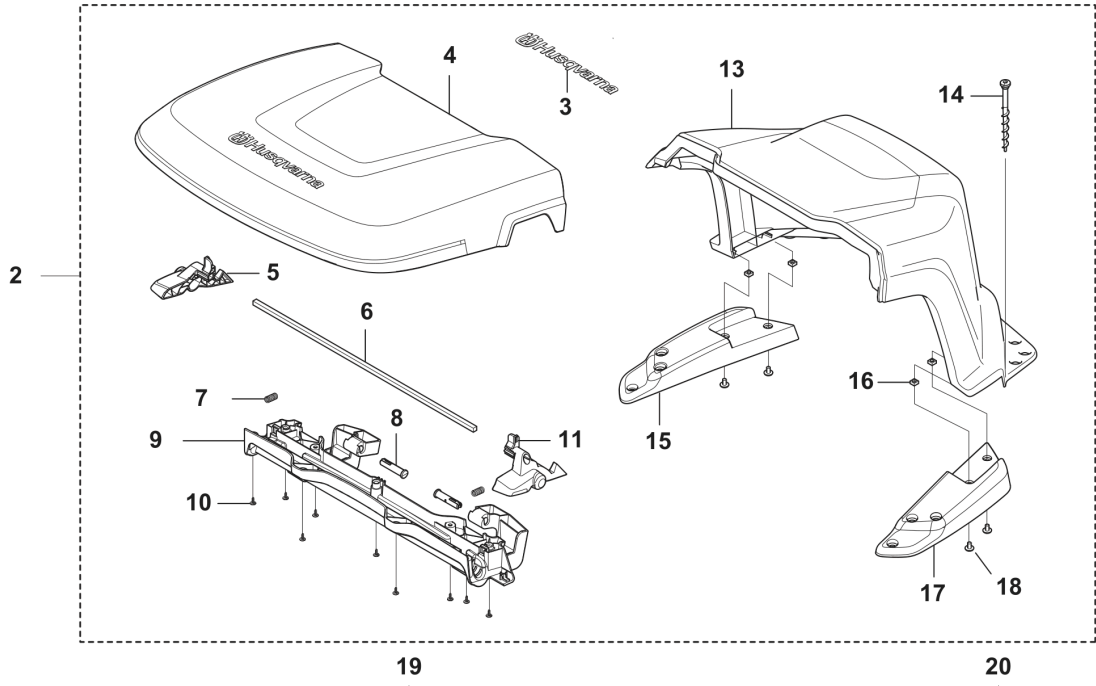

AUTOMOWER 305E ACCESSORIES

Referentie	Artikelnummer	Artikelnaam	Aantal	Opmerking
2	536664101	HUIS	1	Automower House
3	577469001	STICKER	1	
4	586885802	DEKSEL	1	Kit
5	585324002	HENDEL	1	
6	585324101	STANG	1	
7	580511401	VEER	1	
8	585341501	SCHANIERPEN	1	
9	585341601	BALK	1	
10	575543314	SCREW	1	
11	585324001	HENDEL	1	
12	585323602	LUIK	1	
13	536797201	HUIS	1	Cover
14	597435801	SCREW	1	Screw kit
15	585323802	STEUN	1	
16	503226601	MOER 4-KANT	1	
17	585323801	STEUN	1	
18	535129303	SCHROEF IHPANM	1	
19	536849202	WHEEL KIT	1	Terrain kit
20	505132803	BORSTELSET	1	Wheel Brush refill kit
21	590855101	MAINTENANCE KIT	1	Maintenance and Cleaning kit
22	536849302	WALL HANGER	1	
23	598013102	BEKABELING COMPL.	1	Battery tester cable
24	593967901	SPRAY	1	Care and Shine Spray

KEES VAN DER SPEK
TUIN EN PARKMACHINES * TER AAR