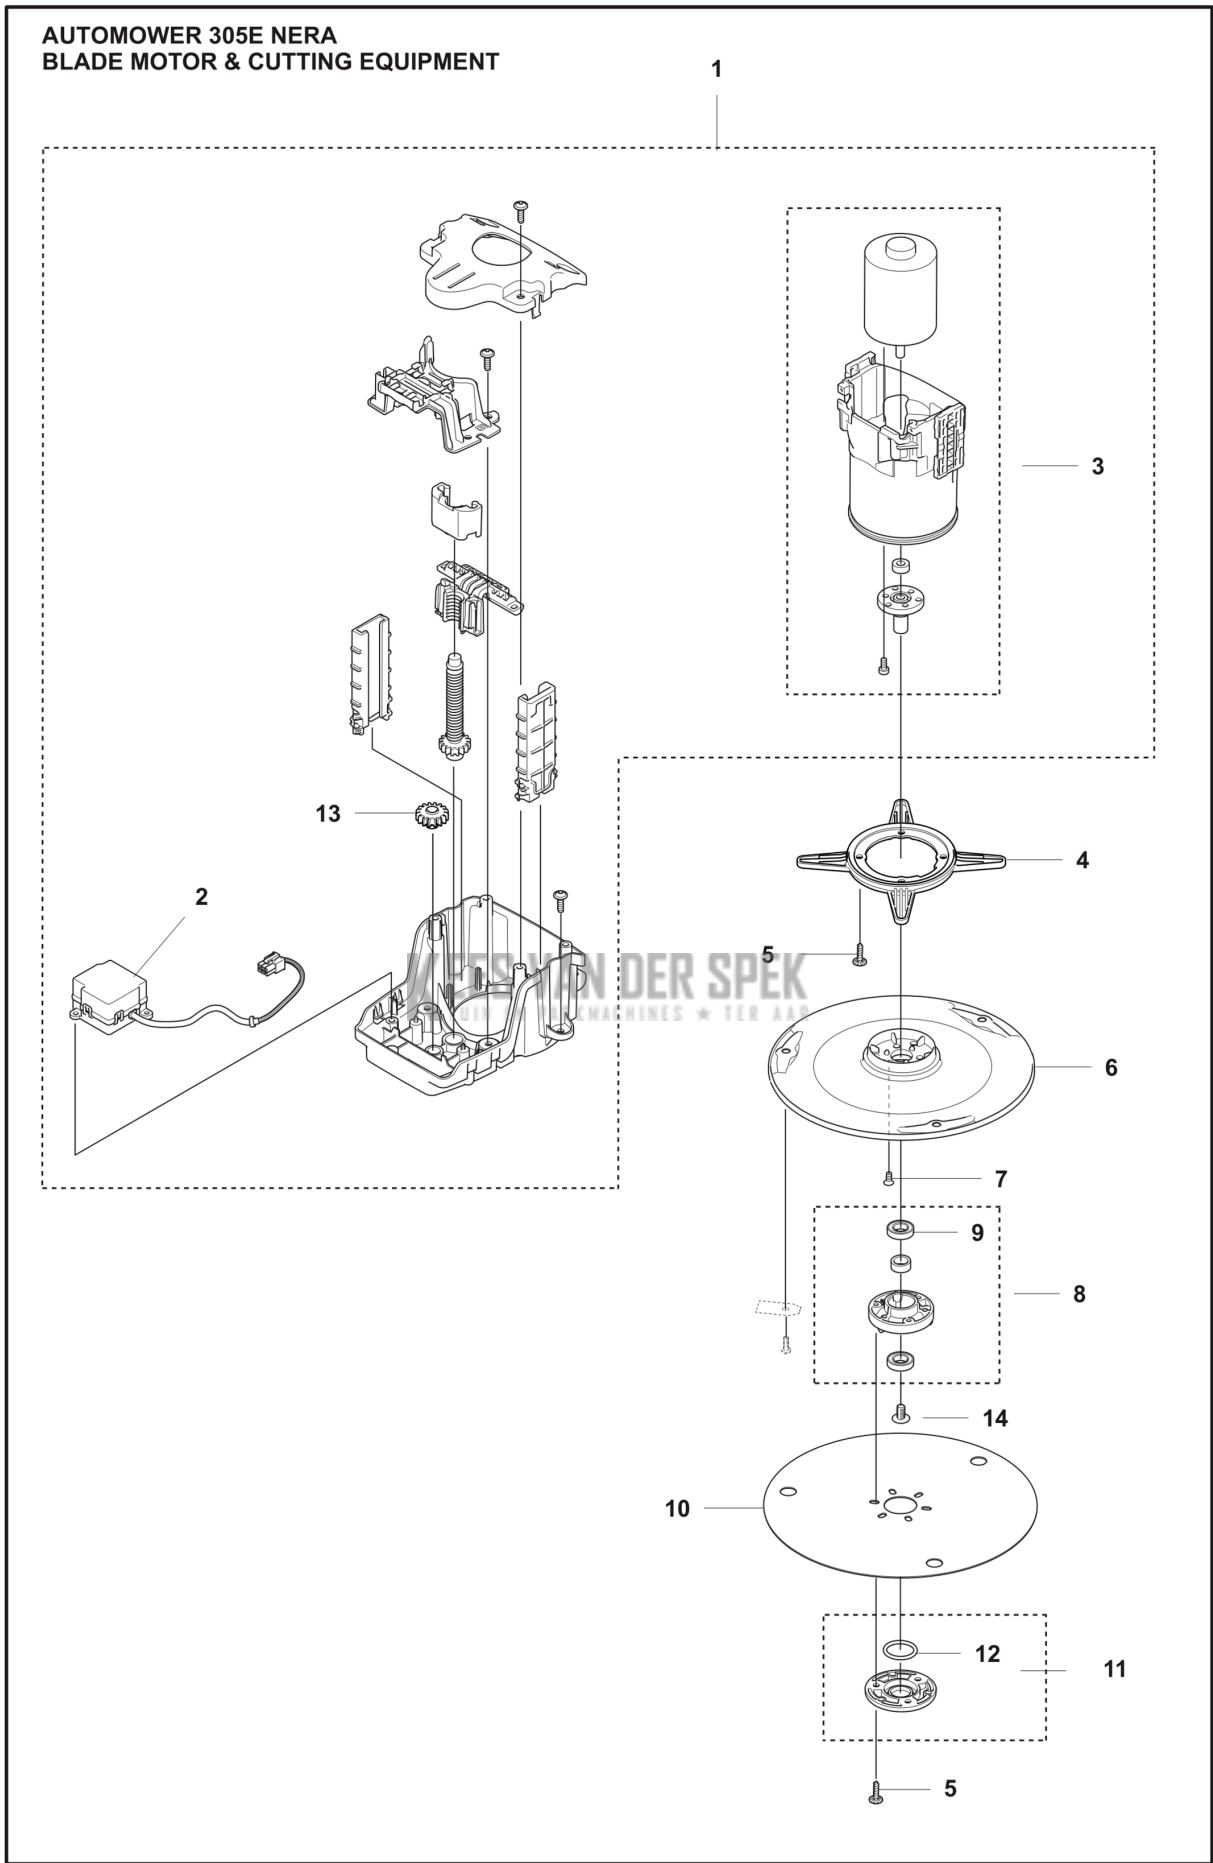

KEES VAN DER SPEK
TUIN EN PARKMACHINES * TER AAR

Referentie	Artikelnummer	Artikelnaam	Aantal	Opmerking
1	535280504	BEKABELING COMPL.	1	Wiring assy battery
2	529452002	BATTERY	1	
3	536970901	BEVESTIGING	1	
4	546333602	BEKABELING COMPL.	1	Main Cable
5	536253905	BEKABELING COMPL.	1	Wiring assy loop sensor rear
6	536253908	BEKABELING COMPL.	1	Wiring assy loop sensor front
7	547846804	BEKABELING COMPL.	1	Wiring assy application board
8	547846804	BEKABELING COMPL.	1	Wiring assy motor control
9	591125602	PRINTPLAAT COMPL.	1	Motor control circuit board front
10	536657701	PRINTPLAAT COMPL.	1	Motor control circuit board rear
11	546001101	PRINTPLAAT COMPL.	2	Loop sensor circuit board front
12	536657101	PRINTPLAAT COMPL.	1	Loop sensor circuit board front
13	538641201	FRAME	1	Holder loop sensor circuit board
14	598503604	GEWICHT	2	
15	574874709	AFDICHTINGSSTRIP	1	
16	574450101	SCHROEF ITXPANT	20	
17	531281201	JOYSTICK ASSY	2	Joystick lift & collision front
18	531281301	JOYSTICK ASSY	2	Joystick collision rear
19	548084301	CHASSIS	1	Chassis lower

Referentie	Artikelnummer	Artikelnaam	Aantal	Opmerking
1	546838901	CUTTING MODULE	1	Cutting module
2	592735803	HEIGHT ADJUSTMENT MOTOR	1	Cutting height adjustment motor
3	599428301	CUTTER MOTOR ASSY	1	Cutting motor front
4	599318201	FRAME	1	
5	575543314	SCREW	3	
6	531177401	ZAAGSCHIJF	1	Blade disc
7	590508701	SCREW	3	
8	588421702	LAGERHUIS COMPL	1	
9	535075703	KOGELLAGER	2	
9	593080801	KOGELLAGER	2	Tube 50 pcs
10	598794801	GLIJ PLAAT	1	
11	587449601	DEKSELSET	1	Bearing cover
12	585297501	O-RING	1	
13	599317601	TANDWIEL	1	
14	535076001	SCREW	1	