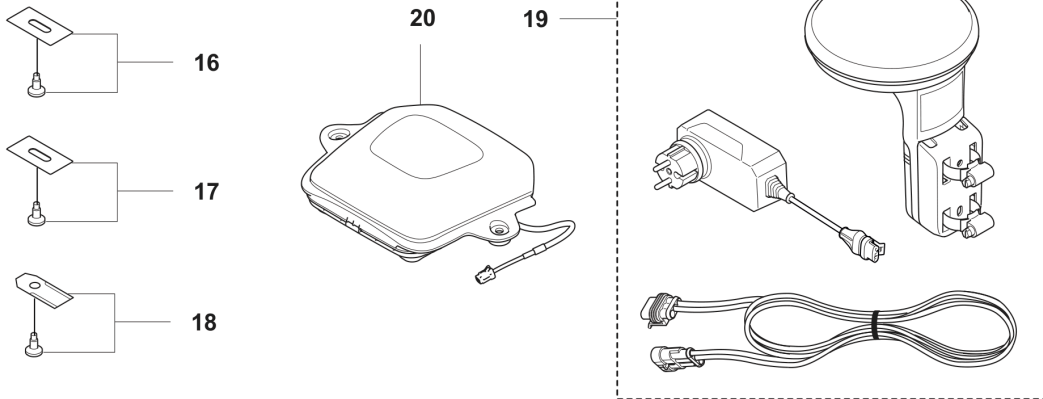

AUTOMOWER 305E NERA INSTALLATION ACCESSORIES

Referentie	Artikelnummer	Artikelnaam	Aantal	Opmerking
1	599628501	MOTOR UNIT	1	EU
1	599628502	MOTOR UNIT	1	GB,IE
1	599628503	MOTOR UNIT	1	CH
1	599628504	MOTOR UNIT	1	US/CA
1	599662505	MOTOR UNIT	2	AUS/NZ
2	579825103	KABEL COMPL.	1	Low Voltage Cable 3 m
3	579825104	KABEL COMPL.	1	Low Voltage Cable 5 m
4	579825101	KABEL COMPL.	1	Low Voltage Cable 20 m
4	579825102	KABEL COMPL.	1	Low Voltage Cable 10 m
5	967972101	INSTALLATION KIT	1	S Wire 150 m, Staples 300 pc, Connectors 3 pcs, Couplers 5 pcs
5	967972201	INSTALLATION KIT	1	M Wire 250 m, Staples 400 pc, Connectors 3 pcs, Couplers 5 pcs
5	967972301	INSTALLATION KIT	1	L Wire 400 m, Staples 600 pc, Connectors 5 pcs, Couplers 5 pcs
6	535129002	VERBINDER	1	Loop Wire Connector, Blister Pack 100 pcs
6	577864801	VERBINDER	1	Loop Wire Connector
7	536085402	KOPPELSTUK	1	Coupler, 5pcs
7	536085403	KOPPELSTUK	1	Coupler, 100 pcs
8	577864201	NIET	1	100 pcs
9	597237802	KABEL	1	Wire, 50m
10	597237801	KABEL	1	Wire, 150m
11	580662006	KABEL	1	Wire, 250m

KEES VAN DER SPEK
TUIN EN PARKMACHINES * TER AAR