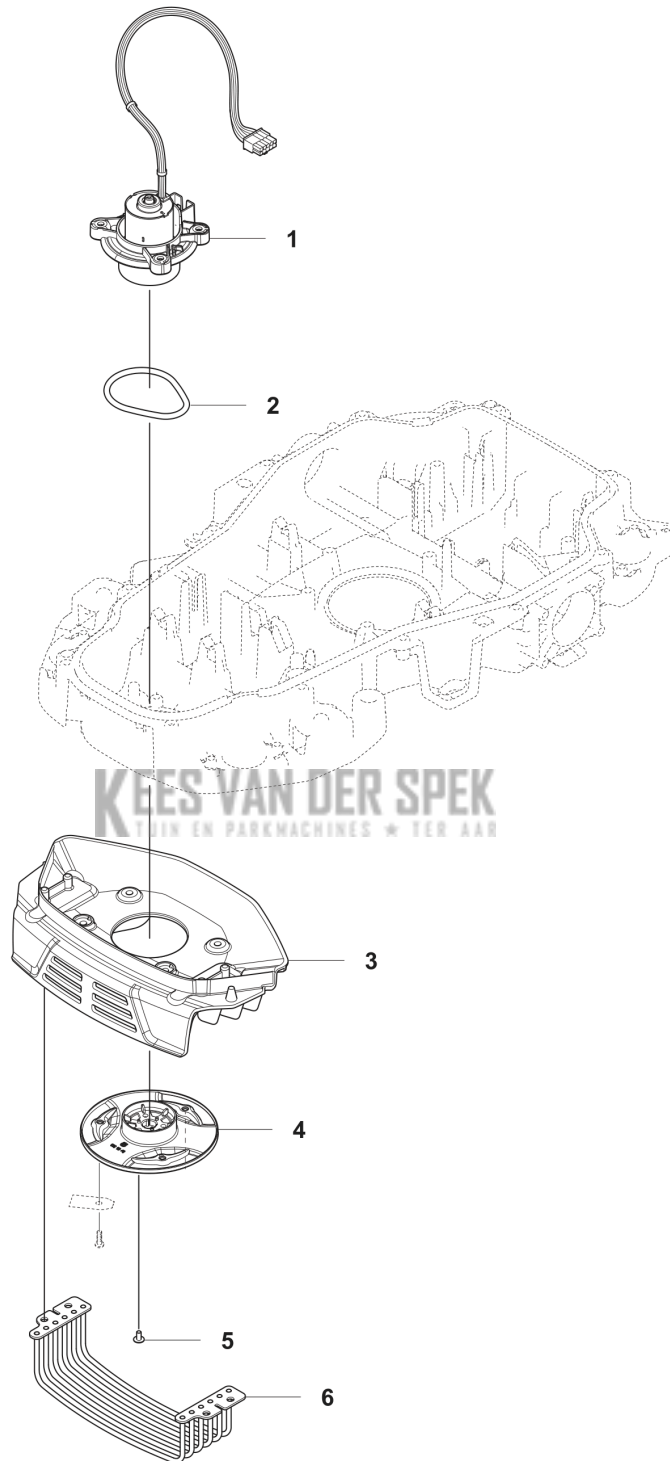

**AUTOMOWER 305E NERA
BLADE MOTOR AND CUTTING EQUIPMENT**

Referentie	Artikelnummer	Artikelnaam	Aantal	Opmerking
1	548084401	CUTTER MOTOR ASSY	1	Cutting motor rear
2	529516301	PAKKING	1	
3	547596301	BESCHERMEN	1	Blade disc guard
4	536984301	ZAAGSCHIJF	1	
5	590508701	SCREW	3	
6	547596401	DEKSEL	1	Blade disc guard

KEES VAN DER SPEK
TUIN EN PARKMACHINES ★ TER AAR