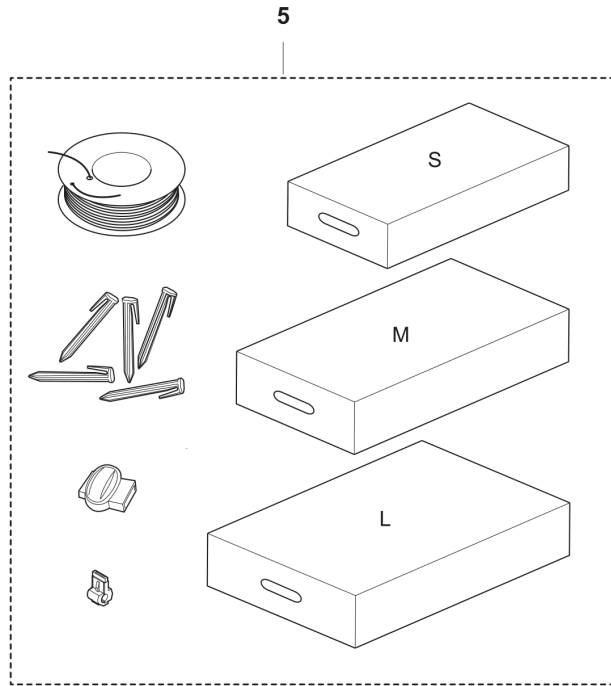

AUTOMOWER 305E NERA INSTALLATION ACCESSORIES

Referentie	Artikelnummer	Artikelnaam	Aantal	Opmerking
1	599628501	MOTOR UNIT	1	EU
1	599628502	MOTOR UNIT	1	GB,IE
1	599628503	MOTOR UNIT	1	CH
1	599628504	MOTOR UNIT	1	US/CA
1	599662505	MOTOR UNIT	2	AUS/NZ
2	579825103	KABEL COMPL.	1	Low Voltage Cable 3 m
3	579825104	KABEL COMPL.	1	Low Voltage Cable 5 m
4	579825101	KABEL COMPL.	1	Low Voltage Cable 20 m
4	579825102	KABEL COMPL.	1	Low Voltage Cable 10 m
5	967972101	INSTALLATION KIT	1	S Wire 150 m, Staples 300 pc, Connectors 3 pcs, Couplers 5 pcs
5	967972201	INSTALLATION KIT	1	M Wire 250 m, Staples 400 pc, Connectors 3 pcs, Couplers 5 pcs
5	967972301	INSTALLATION KIT	1	L Wire 400 m, Staples 600 pc, Connectors 5 pcs, Couplers 5 pcs
6	535129002	VERBINDER	1	Loop Wire Connector, Blister Pack 100 pcs
6	577864801	VERBINDER	1	Loop Wire Connector
7	536085402	KOPPELSTUK	1	Coupler, 5pcs
7	536085403	KOPPELSTUK	1	Coupler, 100 pcs
8	577864201	NIET	1	100 pcs
9	597237802	KABEL	1	Wire, 50m
10	597237801	KABEL	1	Wire, 150m
11	580662006	KABEL	1	Wire, 250m

KEES VAN DER SPEK
TUIN EN PARKMACHINES * TER AAR