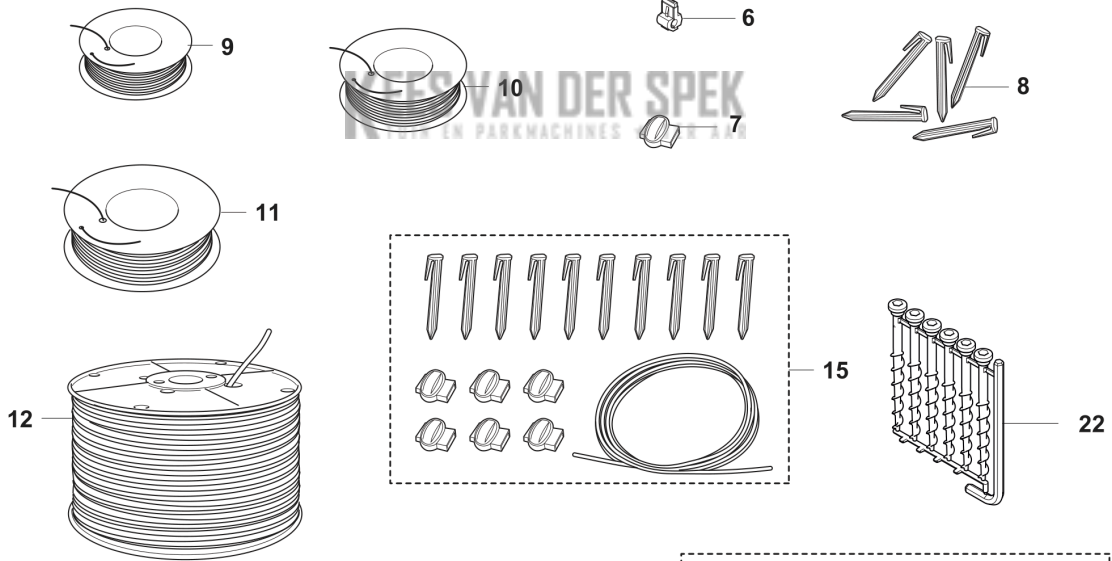

AUTOMOWER 305E NERA INSTALLATION ACCESSORIES

Referentie	Artikelnummer	Artikelnaam	Aantal	Opmerking
1	599628501	MOTOR UNIT	1	EU
1	599628502	MOTOR UNIT	1	GB,IE
1	599628503	MOTOR UNIT	1	CH
1	599628504	MOTOR UNIT	1	US/CA
1	599662505	MOTOR UNIT	2	AUS/NZ
2	579825103	KABEL COMPL.	1	Low Voltage Cable 3 m
3	579825104	KABEL COMPL.	1	Low Voltage Cable 5 m
4	579825101	KABEL COMPL.	1	Low Voltage Cable 20 m
4	579825102	KABEL COMPL.	1	Low Voltage Cable 10 m
5	967972101	INSTALLATION KIT	1	S Wire 150 m, Staples 300 pc, Connectors 3 pcs, Couplers 5 pcs
5	967972201	INSTALLATION KIT	1	M Wire 250 m, Staples 400 pc, Connectors 3 pcs, Couplers 5 pcs
5	967972301	INSTALLATION KIT	1	L Wire 400 m, Staples 600 pc, Connectors 5 pcs, Couplers 5 pcs
6	535129002	VERBINDER	1	Loop Wire Connector, Blister Pack 100 pcs
6	577864801	VERBINDER	1	Loop Wire Connector
7	536085402	KOPPELSTUK	1	Coupler, 5pcs
7	536085403	KOPPELSTUK	1	Coupler, 100 pcs
8	577864201	NIET	1	100 pcs
9	597237802	KABEL	1	Wire, 50m
10	597237801	KABEL	1	Wire, 150m
11	580662006	KABEL	1	Wire, 250m

KEES VAN DER SPEK
TUIN EN PARKMACHINES * TER AAR