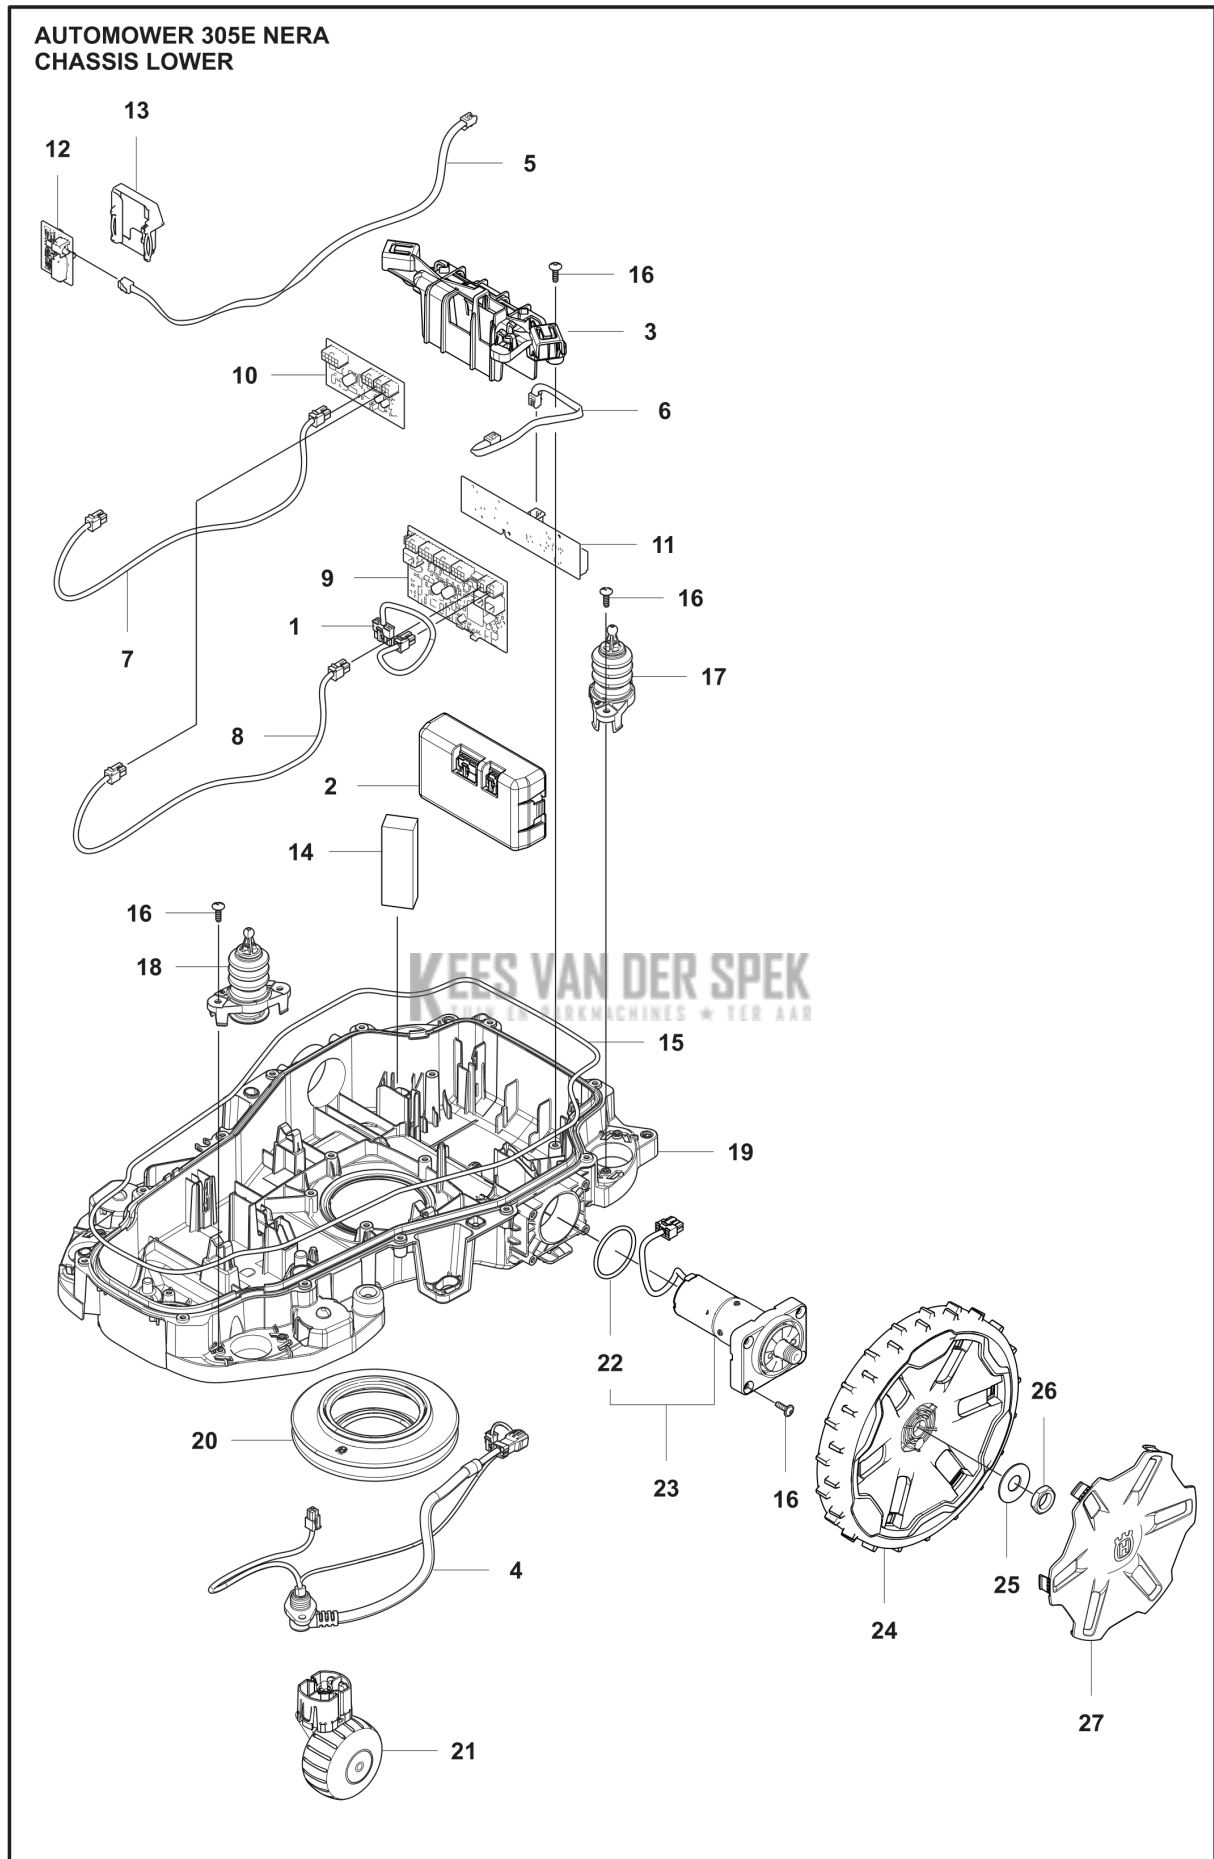

KEES VAN DER SPEK
TUIN EN PARKMACHINES * TER AAR

AUTOMOWER 305E NERA CONSOLE

Referentie	Artikelnummer	Artikelnaam	Aantal	Opmerking
1	548084702	DEKSELSET	1	
2	531375901	KNOP	1	Jog Wheel
3	599911803	AFDICHTING	1	Sealing strip
5	574450101	SCHROEF ITXPANT	4	Screw
6	538822401	DISPLAY KIT	1	
7	599702701	PRINTPLAAT COMPL.	1	Application circuit board
9	525887402	SCREW CITXPANT	3	
10	536253905	BEKABELING COMPL.	1	Wiring Assy Magnetic sensor

KEES VAN DER SPEK
TUIN EN PARKMACHINES * TER AAR

Referentie	Artikelnummer	Artikelnaam	Aantal	Opmerking
1	535280504	BEKABELING COMPL.	1	Wiring assy battery
2	529452002	BATTERY	1	
3	536970901	BEVESTIGING	1	
4	546333602	BEKABELING COMPL.	1	Main Cable
5	536253905	BEKABELING COMPL.	1	Wiring assy loop sensor rear
6	536253908	BEKABELING COMPL.	1	Wiring assy loop sensor front
7	547846804	BEKABELING COMPL.	1	Wiring assy application board
8	547846804	BEKABELING COMPL.	1	Wiring assy motor control
9	591125602	PRINTPLAAT COMPL.	1	Motor control circuit board front
10	536657701	PRINTPLAAT COMPL.	1	Motor control circuit board rear
11	546001101	PRINTPLAAT COMPL.	2	Loop sensor circuit board front
12	536657101	PRINTPLAAT COMPL.	1	Loop sensor circuit board front
13	538641201	FRAME	1	Holder loop sensor circuit board
14	598503604	GEWICHT	2	
15	574874709	AFDICHTINGSSTRIP	1	
16	574450101	SCHROEF ITXPANT	20	
17	531281201	JOYSTICK ASSY	2	Joystick lift & collision front
18	531281301	JOYSTICK ASSY	2	Joystick collision rear
19	548084301	CHASSIS	1	Chassis lower