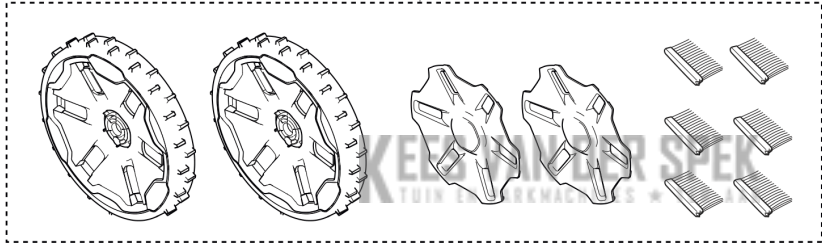

AUTOMOWER 305E ACCESSORIES

Referentie	Artikelnummer	Artikelnaam	Aantal	Opmerking
2	536664101	HUIS	1	Automower House
3	577469001	STICKER	1	
4	586885802	DEKSEL	1	Kit
5	585324002	HENDEL	1	
6	585324101	STANG	1	
7	580511401	VEER	1	
8	585341501	SCHANIERPEN	1	
9	585341601	BALK	1	
10	575543314	SCREW	1	
11	585324001	HENDEL	1	
12	585323602	LUIK	1	
13	536797201	HUIS	1	Cover
14	597435801	SCREW	1	Screw kit
15	585323802	STEUN	1	
16	503226601	MOER 4-KANT	1	
17	585323801	STEUN	1	
18	535129303	SCHROEF IHPANM	1	
19	536849202	WHEEL KIT	1	Terrain kit
20	505132803	BORSTELSET	1	Wheel Brush refill kit
21	590855101	MAINTENANCE KIT	1	Maintenance and Cleaning kit
22	536849302	WALL HANGER	1	
23	598013102	BEKABELING COMPL.	1	Battery tester cable
24	593967901	SPRAY	1	Care and Shine Spray

KEES VAN DER SPEK
TUIN EN PARKMACHINES * TER AAR