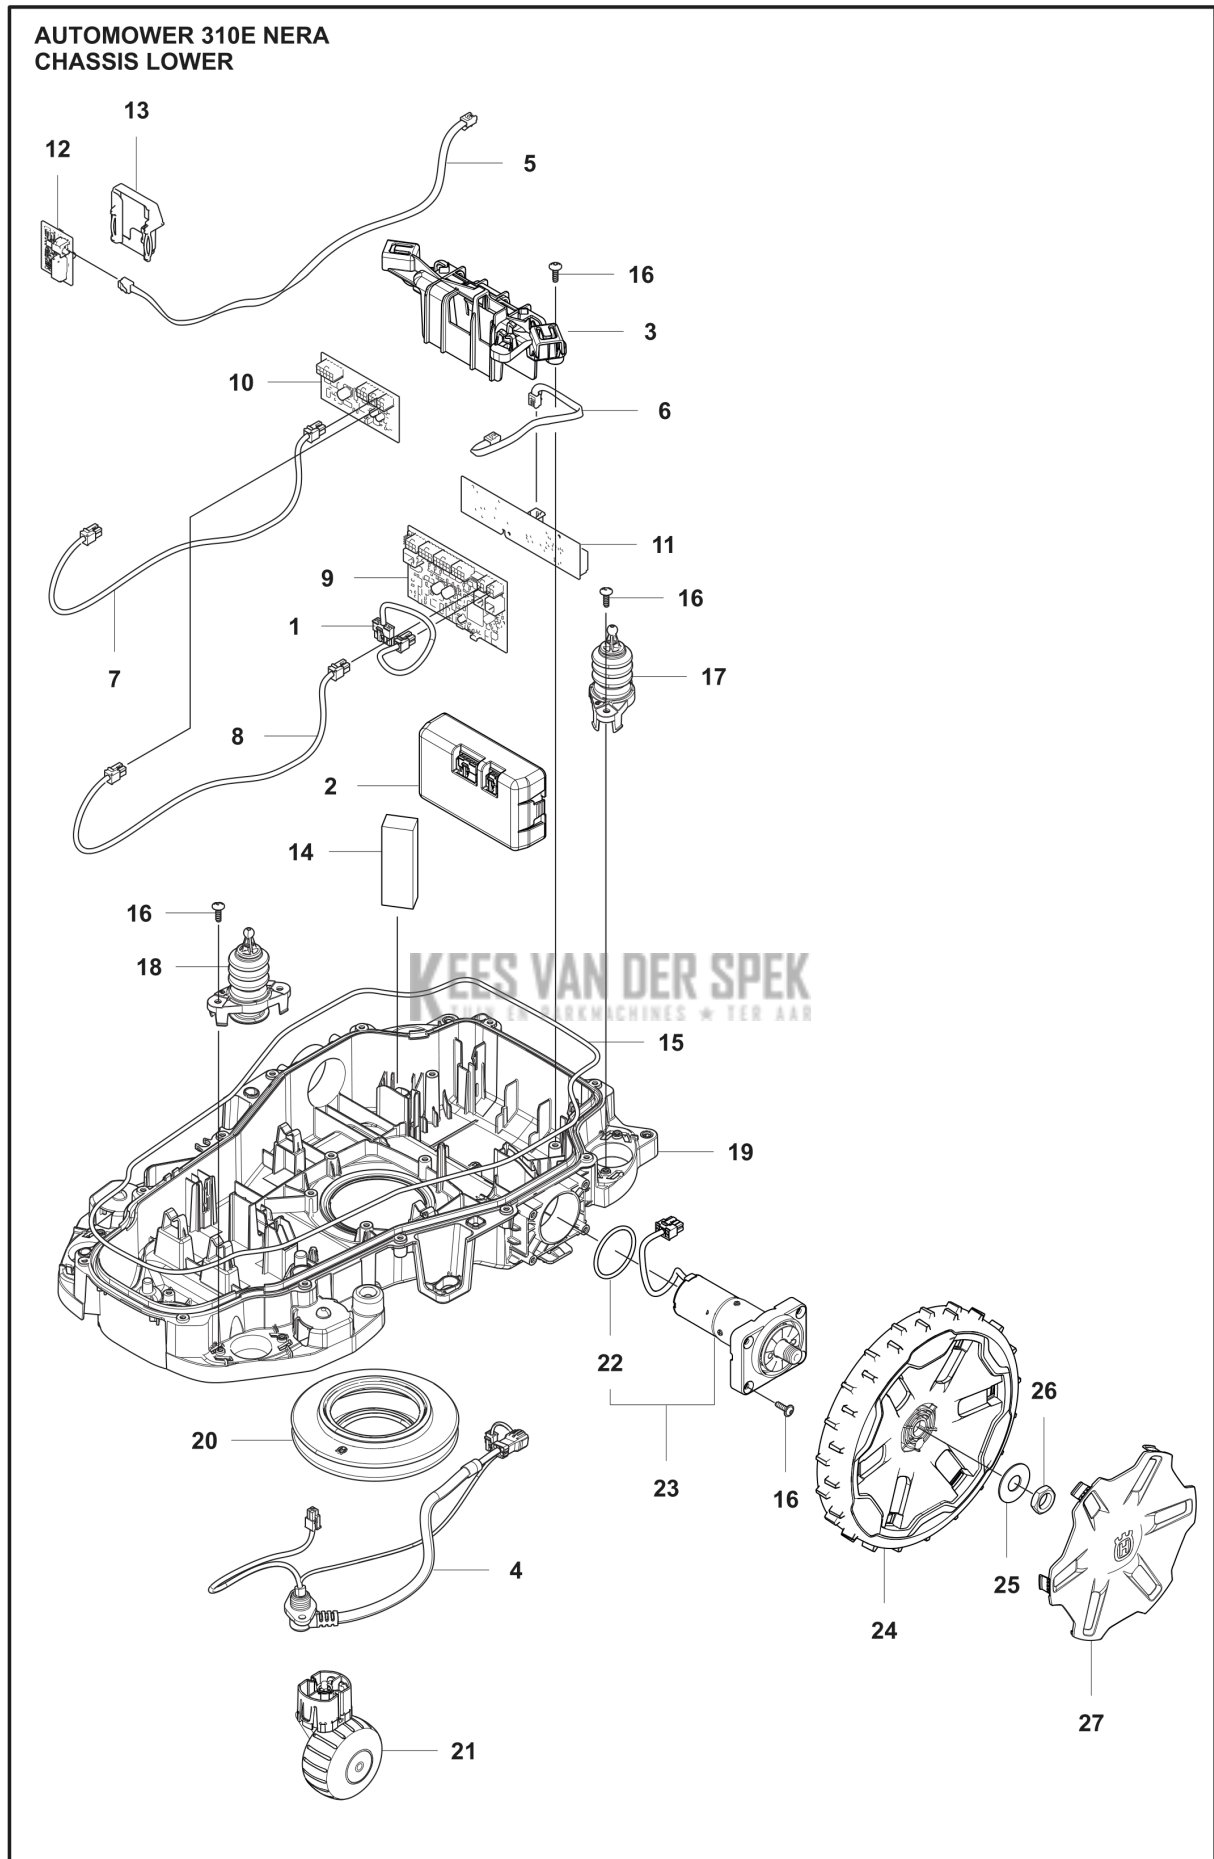

Referentie	Artikelnummer	Artikelnaam	Aantal	Opmerking
1	535280504	BEKABELING COMPL.	1	Wiring assy battery
2	529452002	BATTERY	1	
3	536970901	BEVESTIGING	1	
4	546333602	BEKABELING COMPL.	1	Main Cable
5	536253905	BEKABELING COMPL.	1	Wiring assy loop sensor rear
6	536253908	BEKABELING COMPL.	1	Wiring assy loop sensor front
7	591203105	BEKABELING COMPL.	1	Up to S/N 2447XXXXX, Wiring assy application board
7	547846804	BEKABELING COMPL.	1	From S/N 2448XXXXX, Wiring assy application board
8	547846804	BEKABELING COMPL.	1	From S/N 2448XXXXX, Wiring assy motor control
8	591203104	BEKABELING COMPL.	1	Up to S/N 2447XXXXX, Wiring assy motor control
9	591125602	PRINTPLAAT COMPL.	1	Motor control circuit board front
10	536657701	PRINTPLAAT COMPL.	1	Motor control circuit board rear
11	546001101	PRINTPLAAT COMPL.	1	Loop sensor circuit board front
12	536657101	PRINTPLAAT COMPL.	1	Loop sensor circuit board rear
13	538641201	FRAME	1	Holder loop sensor circuit board
14	598503604	GEWICHT	2	
15	574874709	AFDICHTINGSSTRIP	1	

KES VAN DER SPEK
MACHINES * TEL AAR