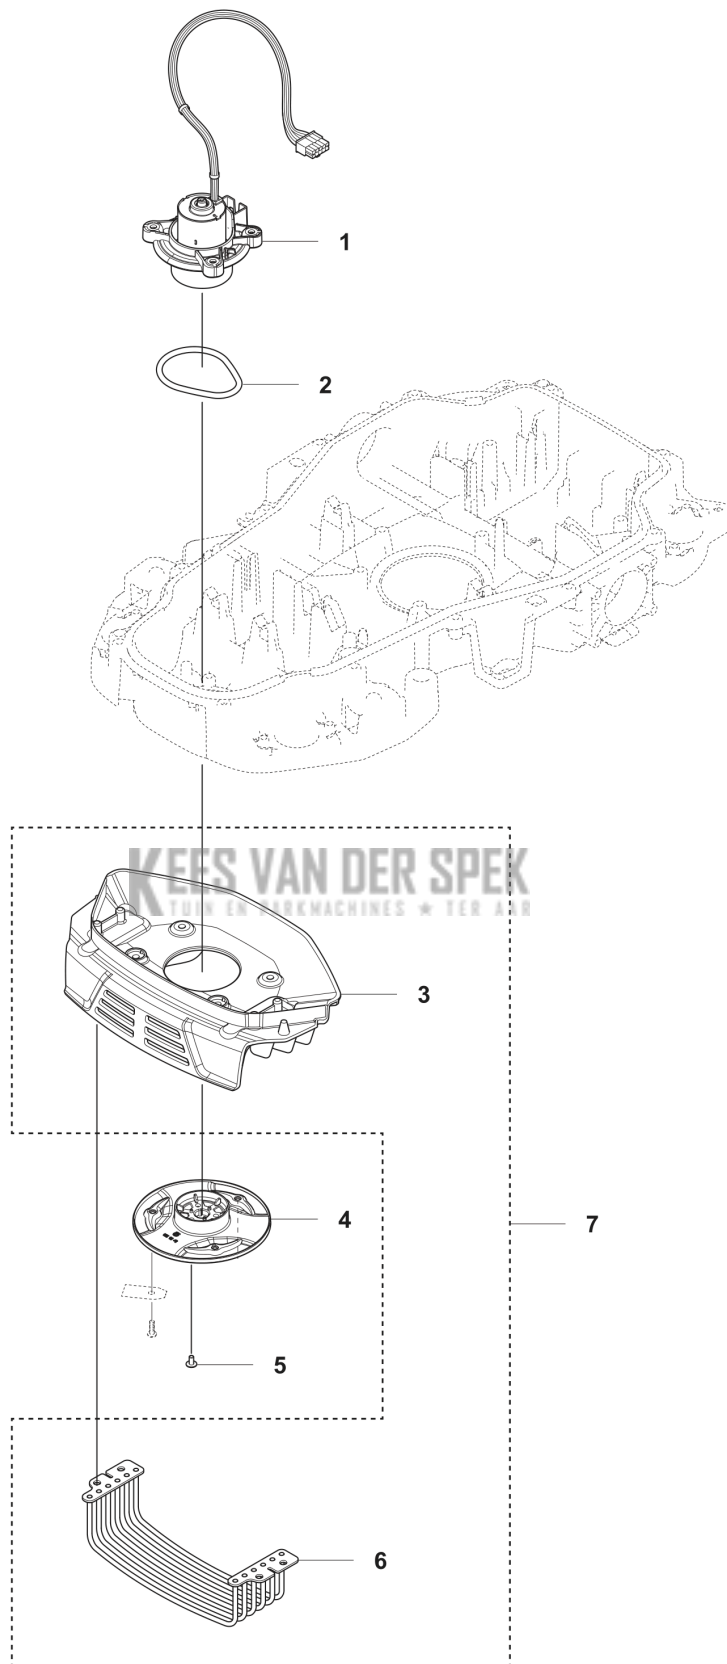

AUTOMOWER 310E NERA BLADE MOTOR AND CUTTING EQUIPMENT

Referentie	Artikelnummer	Artikelnaam	Aantal	Opmerking
1	548084401	CUTTER MOTOR ASSY	1	
2	529516301	PAKKING	1	
3	547596301	BESCHERMEN	1	From S/N 2448XXXXX. Blade disc guard
4	536984301	ZAAGSCHIJF	1	
5	590508701	SCREW	3	
6	547596401	DEKSEL	1	From S/N 2448XXXXX. Blade disc guard
7	548084001	BESCHERMEN	1	Up to S/N 2447XXXXX. Upgrade kit

KEES VAN DER SPEK
TUIN EN PARKMACHINES * TER AAR