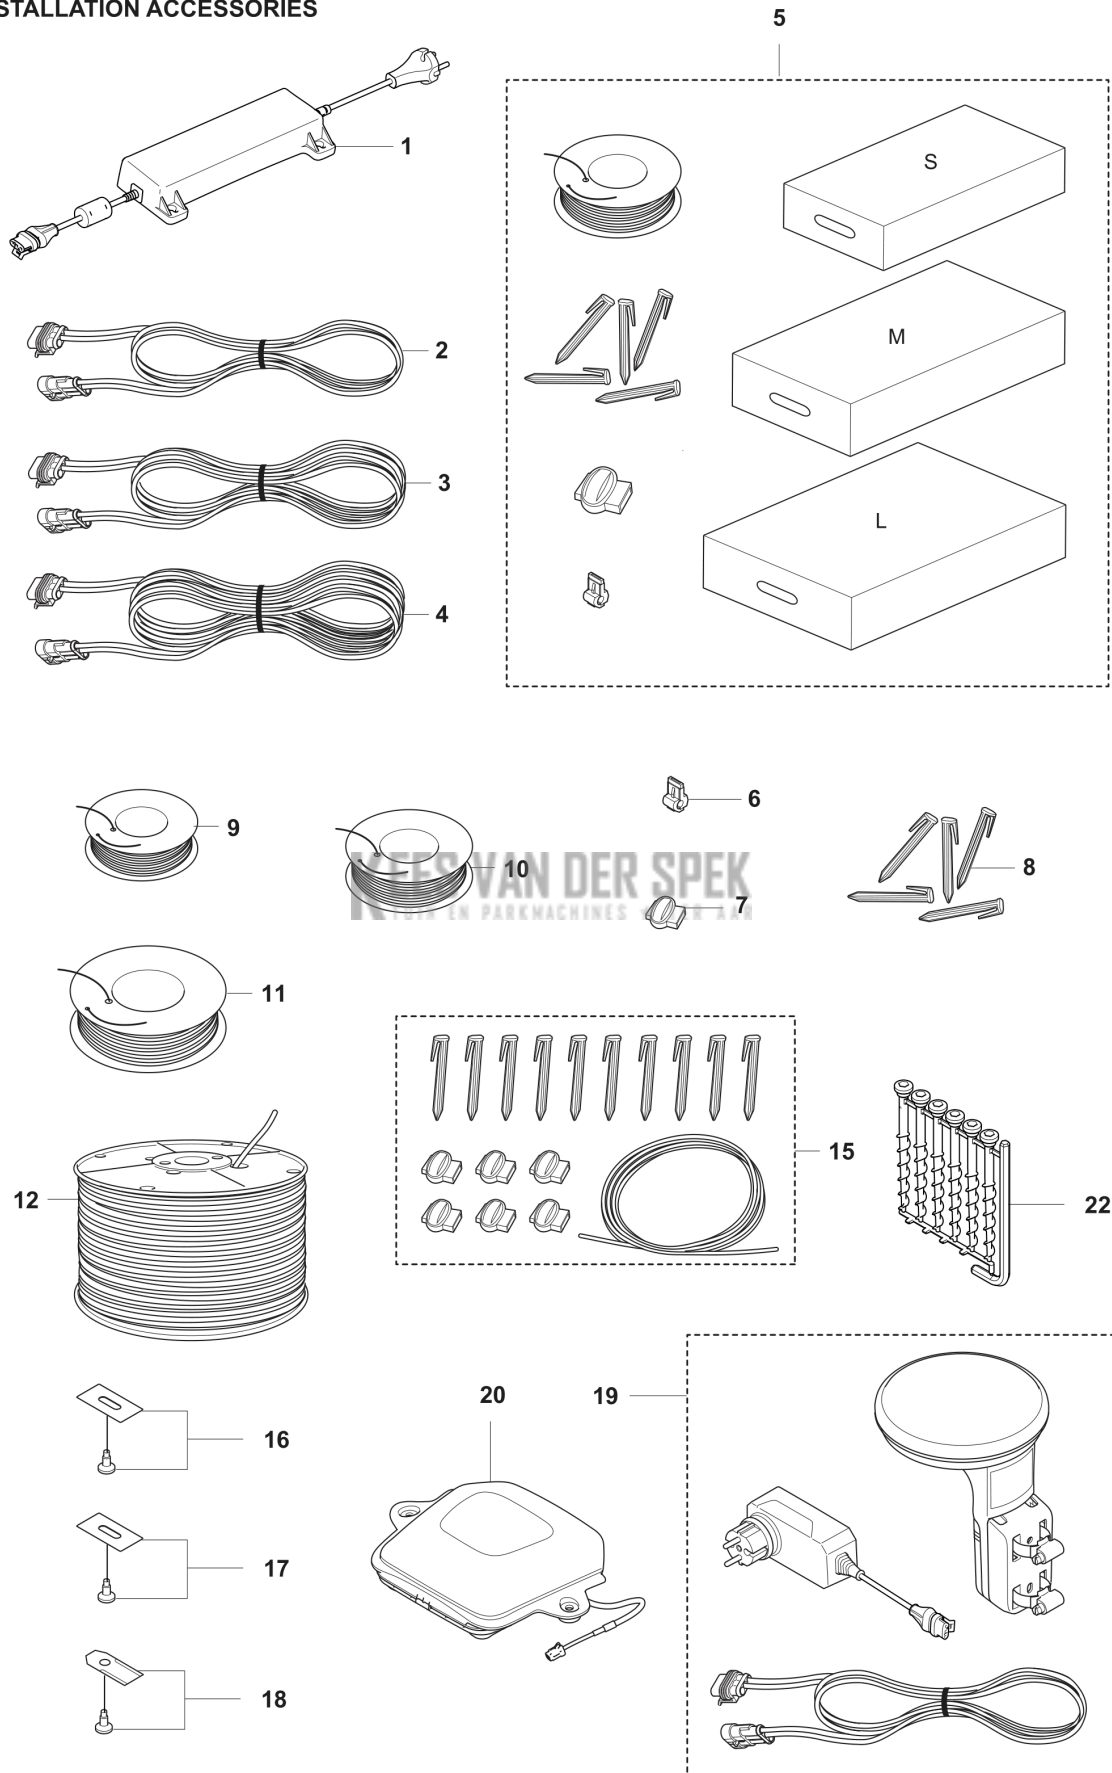

AUTOMOWER 310E NERA INSTALLATION ACCESSORIES

Referentie	Artikelnummer	Artikelnaam	Aantal	Opmerking
1	599628501	MOTOR UNIT	1	EU
1	599628502	MOTOR UNIT	1	GB,IE
1	599628503	MOTOR UNIT	1	CH
1	599628504	MOTOR UNIT	1	US/CA
1	599662505	MOTOR UNIT	1	AUS/NZ
2	579825103	KABEL COMPL.	1	Low Voltage Cable 3 m
3	579825104	KABEL COMPL.	1	Low Voltage Cable 5 m
4	579825101	KABEL COMPL.	1	Low Voltage Cable 20 m
4	579825102	KABEL COMPL.	1	Low Voltage Cable 10 m
5	967972101	INSTALLATION KIT	1	S Wire 150 m, Staples 300 pc, Connectors 3 pcs, Couplers 5 pcs
5	967972201	INSTALLATION KIT	1	M Wire 250 m, Staples 400 pc, Connectors 3 pcs, Couplers 5 pcs
5	967972301	INSTALLATION KIT	1	L Wire 400 m, Staples 600 pc, Connectors 5 pcs, Couplers 5 pcs
6	535129002	VERBINDER	1	Loop Wire Connector, Blister Pack 100 pcs
6	577864801	VERBINDER	1	Loop Wire Connector
7	501980203	KOPPELSTUK	1	Coupler, 100 pcs
7	577864701	KOPPELSTUK	1	Coupler
8	577864201	NIET	1	100 pcs
9	597237802	KABEL	1	Wire, 50m
10	597237801	KABEL	1	Wire, 150m
11	580662006	KABEL	1	Wire, 250m

KEES VAN DER SPEK
TUIN EN PARKMACHINES * TER AAR