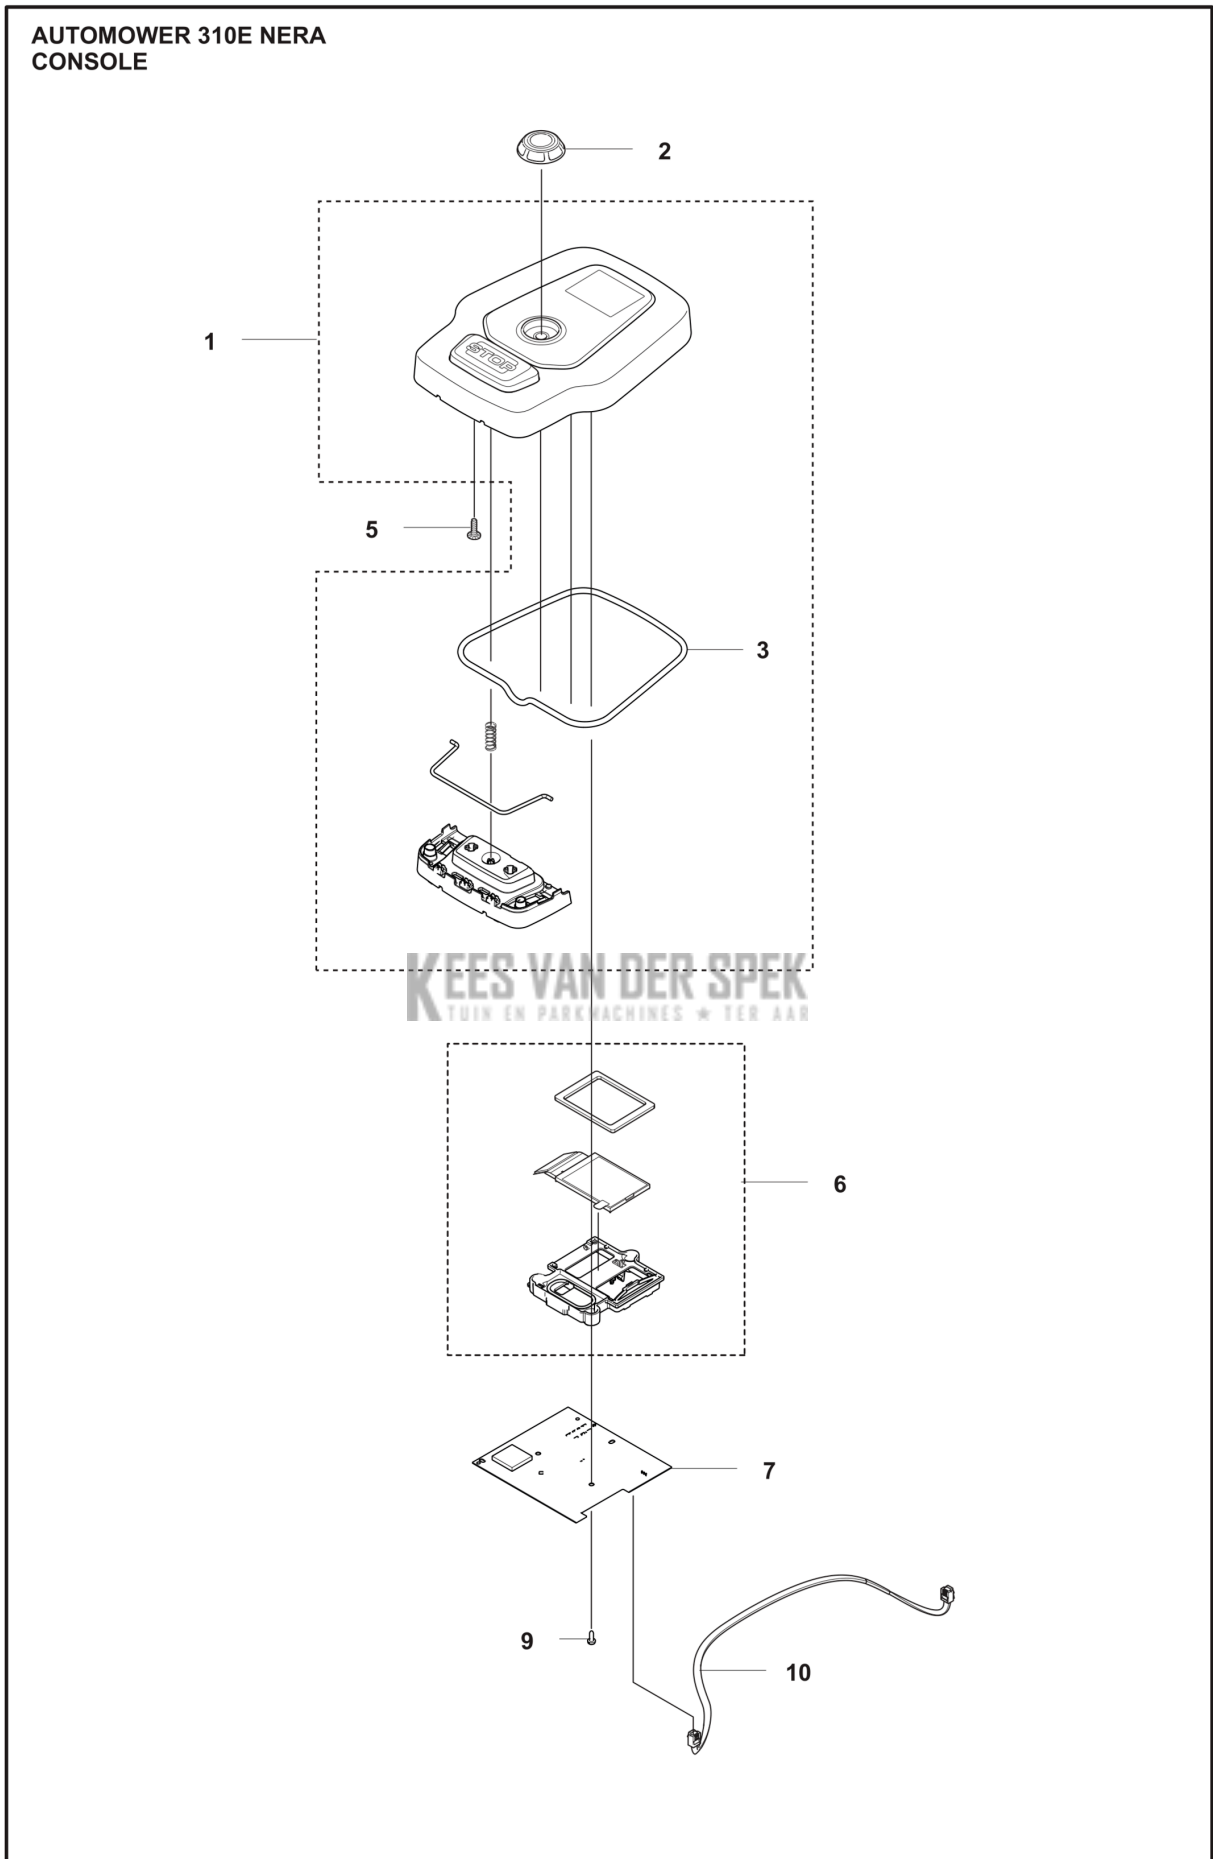

## Husqvarna Automower® 310E NERA

**KEES VAN DER SPEK**  
TUIN EN PARKMACHINES ✦ TER AAR

Referentie	Artikelnummer	Artikelnaam	Aantal	Opmerking
1	538893301	COVER ASSY	1	Top cover kit
2	574450101	SCHROEF ITXPANT	18	
3	546525502	DEKSELSET	1	Nose module kit
4	587423502	STICKER	1	Husqvarna crown
5	536997901	HUIS	1	Nose cover
6	536997801	PANEEL	1	Accessory cover, Up to S/N 2540XXXXX
7	546521802	BODY KIT	1	
8	536997401	BUMPER	1	Rear bumper
9	593355202	KLEM	1	
10	593778401	KLEM	6	
11	593822101	MAGNEET	1	
12	546632301	KOPPELING	4	Snaploc
13	970862201	EPOS MODULE	1	EU, From S/N 2541XXXXX
13	970862206	EPOS MODULE	1	NZ, From S/N 2541XXXXX
13	970862207	EPOS MODULE	1	AU, From S/N 2541XXXXX
13	970862208	EPOS MODULE	1	JP, From S/N 2541XXXXX
14	547340401	BEKABELING COMPL.	1	Kit, From S/N 2541XXXXX
15	536464501	AFDICHTINGSPLUG	1	

KEES VAN DER SPEK  
TUIN EN PARKMACHINES \* TER AAR

Referentie	Artikelnummer	Artikelnaam	Aantal	Opmerking
1	548084702	DEKSELSET	1	
2	531375901	KNOP	1	Jog Wheel
3	599911803	AFDICHTING	1	Sealing strip
5	574450101	SCHROEF ITXPANT	4	Screw
6	538822401	DISPLAY KIT	1	
7	599702701	PRINTPLAAT COMPL.	1	Application circuit board
9	525887402	SCREW CITXPANT	3	
10	536253905	BEKABELING COMPL.	1	Wiring Assy Magnetic sensor