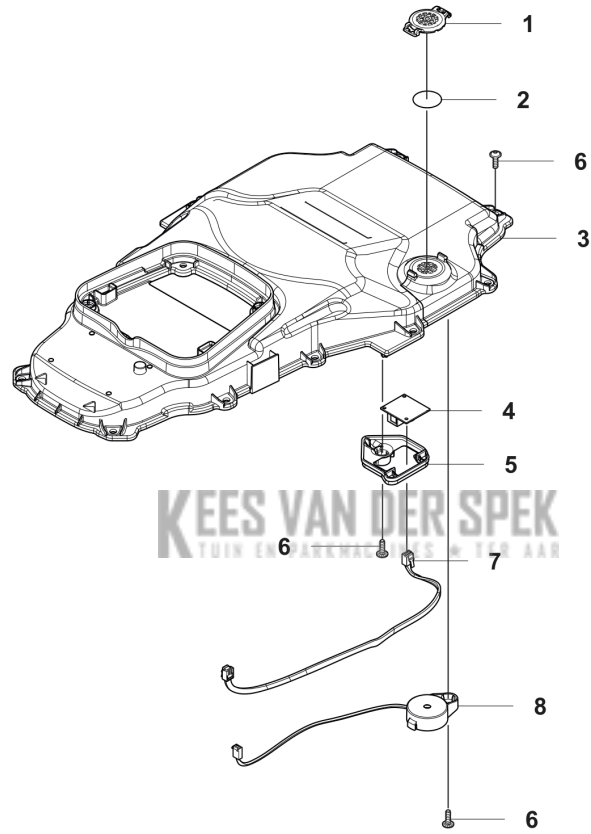

**AUTOMOWER 310E NERA
CHASSIS UPPER**

Referentie	Artikelnummer	Artikelnaam	Aantal	Opmerking
1	586038902	DEKSEL	1	Cover air filter
2	577753701	LUCHTFILTER	1	Air filter
3	536969902	CHASSIS	1	Chassis upper
4	591125501	PRINTPLAAT COMPL.	1	Magnetic sensor circuit board
5	535563901	HOUDER	1	Holder magnetic sensor circuit board
6	574450101	SCHROEF ITXPANT	14	
7	536253911	BEKABELING COMPL.	1	Wiring Assy Magnetic sensor
8	531351802	BEKABELING COMPL.	1	Buzzer

KEES VAN DER SPEK
TUIN EN PARKMACHINES * TER AAR