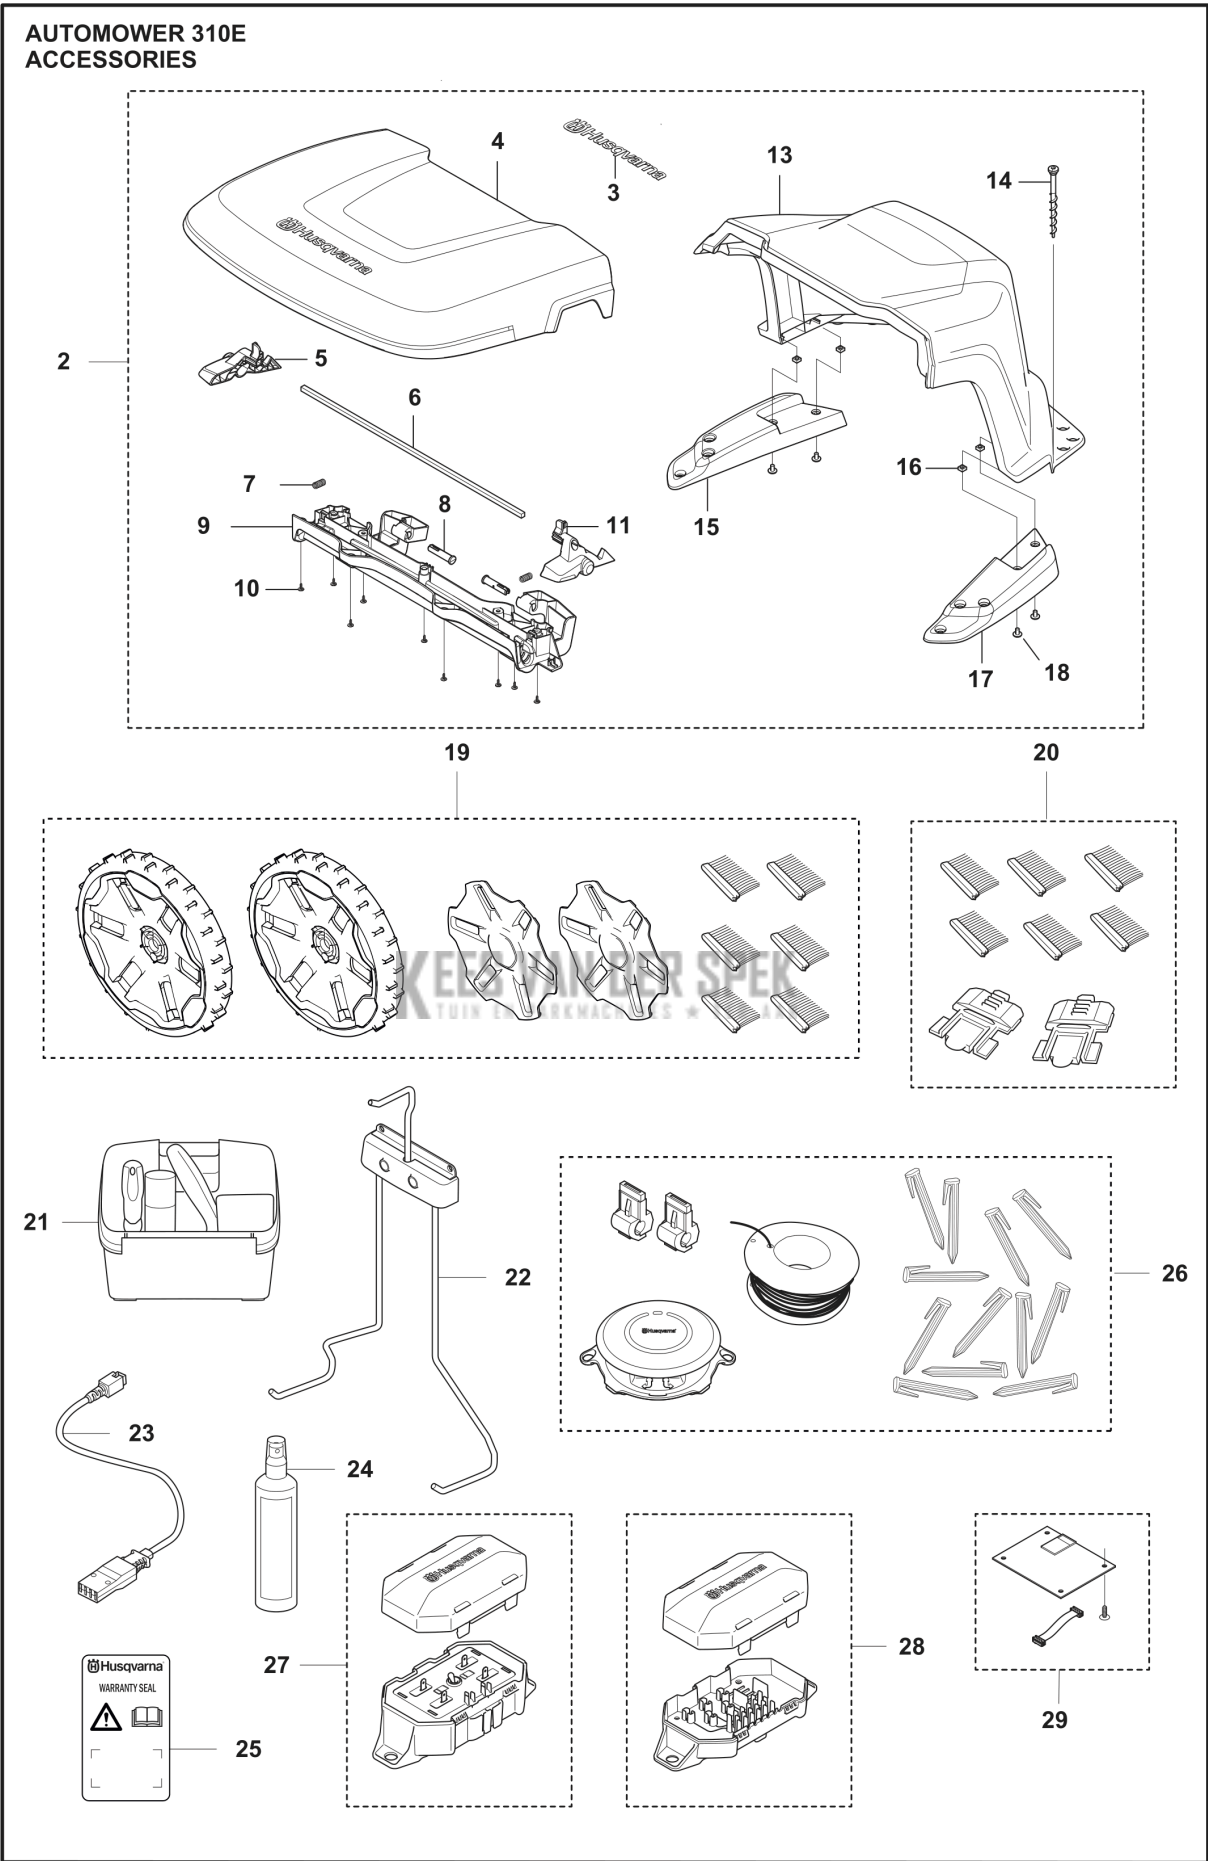

Referentie	Artikelnummer	Artikelnaam	Aantal	Opmerking
2	536664101	HUIS	1	Automower House
3	577469001	STICKER	1	
4	586885802	DEKSEL	1	Kit
5	585324002	HENDEL	1	
6	585324101	STANG	1	
7	580511401	VEER	1	
8	585341501	SCHANIERPEN	1	
9	585341601	BALK	1	
10	575543314	SCREW	1	
11	585324001	HENDEL	1	
12	585323602	LUIK	1	
13	536797201	HUIS	1	Cover
14	597435801	SCREW	1	Screw kit
15	585323802	STEUN	1	
16	503226601	MOER 4-KANT	1	
17	585323801	STEUN	1	
18	535129303	SCHROEF IHPANM	1	
19	536849202	WHEEL KIT	1	Terrain kit
20	505132803	BORSTELSET	1	Wheel Brush refill kit
21	590855101	MAINTENANCE KIT	1	Maintenance and Cleaning kit
22	536849302	WALL HANGER	1	
23	598013102	BEKABELING COMPL.	1	Battery tester cable
24	593967901	SPRAY	1	Care and Shine Spray

KEES VAN DER SPEK
TUIN EN PARKMACHINES * TER AAR