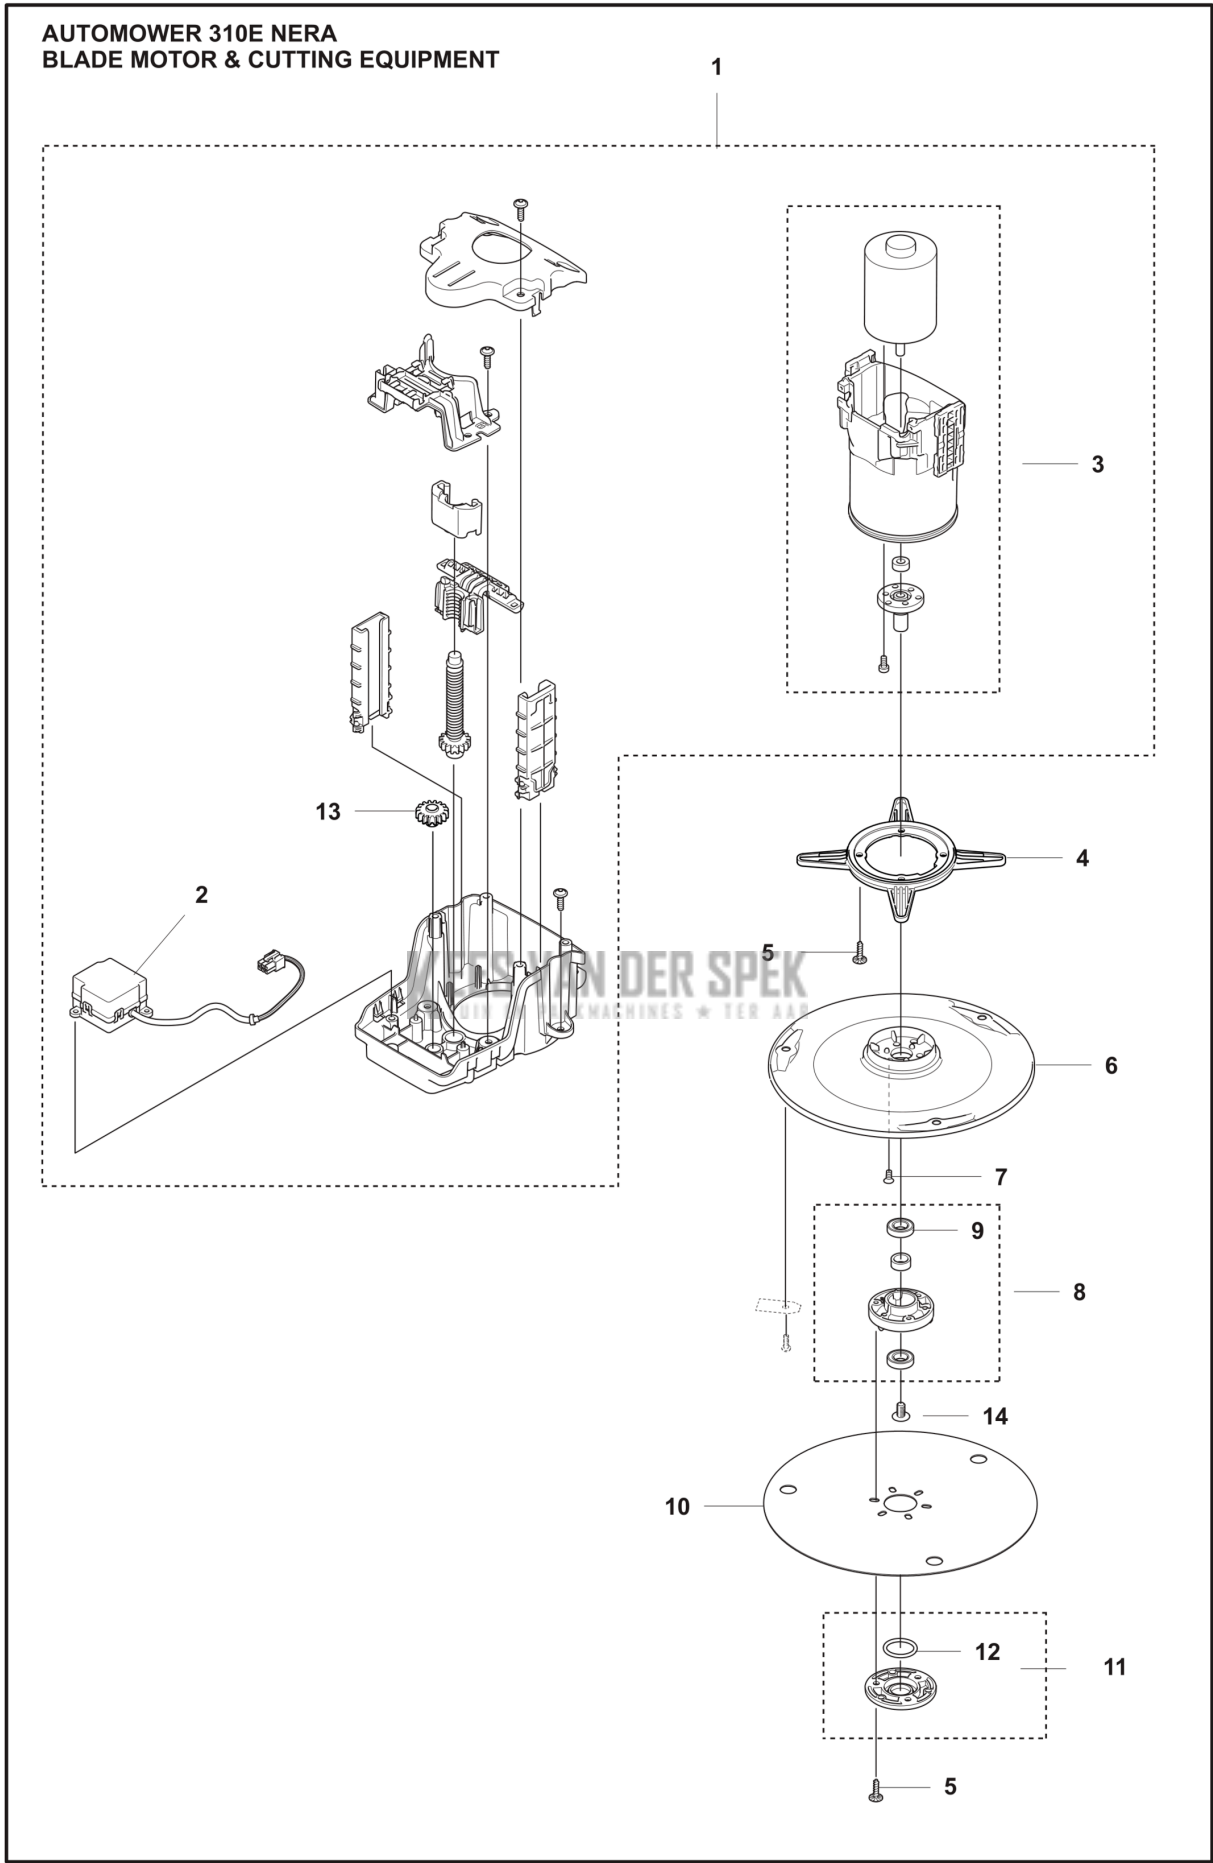

**KEES VAN DER SPEK**  
TUIN EN PARKMACHINES \* TER AAR

Referentie	Artikelnummer	Artikelnaam	Aantal	Opmerking
1	535280504	BEKABELING COMPL.	1	Wiring assy battery
2	529452002	BATTERY	1	
3	536970901	BEVESTIGING	1	
4	546333602	BEKABELING COMPL.	1	Main Cable
5	536253905	BEKABELING COMPL.	1	Wiring assy loop sensor rear
6	536253908	BEKABELING COMPL.	1	Wiring assy loop sensor front
7	591203105	BEKABELING COMPL.	1	Up to S/N 2447XXXXX, Wiring assy application board
7	547846804	BEKABELING COMPL.	1	From S/N 2448XXXXX, Wiring assy application board
8	547846804	BEKABELING COMPL.	1	From S/N 2448XXXXX, Wiring assy motor control
8	591203104	BEKABELING COMPL.	1	Up to S/N 2447XXXXX, Wiring assy motor control
9	591125602	PRINTPLAAT COMPL.	1	Motor control circuit board front
10	536657701	PRINTPLAAT COMPL.	1	Motor control circuit board rear
11	546001101	PRINTPLAAT COMPL.	1	Loop sensor circuit board front
12	536657101	PRINTPLAAT COMPL.	1	Loop sensor circuit board rear
13	538641201	FRAME	1	Holder loop sensor circuit board
14	598503604	GEWICHT	2	
15	574874709	AFDICHTINGSSTRIP	1	

**KEES VAN DER SPEK**  
TUIN EN PARKMACHINES \* TER AAR

Referentie	Artikelnummer	Artikelnaam	Aantal	Opmerking
1	546838901	CUTTING MODULE	1	Cutting module
2	592735803	HEIGHT ADJUSTMENT MOTOR	1	Cutting height adjustment motor
3	599428301	CUTTER MOTOR ASSY	1	Cutting motor front
4	599318201	FRAME	1	
5	575543314	SCREW	3	
6	531177401	ZAAGSCHIJF	1	Blade disc
7	590508701	SCREW	3	
8	588421702	LAGERHUIS COMPL	1	
9	535075703	KOGELLAGER	2	
9	593080801	KOGELLAGER	2	Tube 50 pcs
10	598794801	GLIJ PLAAT	1	
11	587449601	DEKSELSET	1	Bearing cover
12	585297501	O-RING	1	
13	599317601	TANDWIEL	1	
14	535076001	SCREW	1	