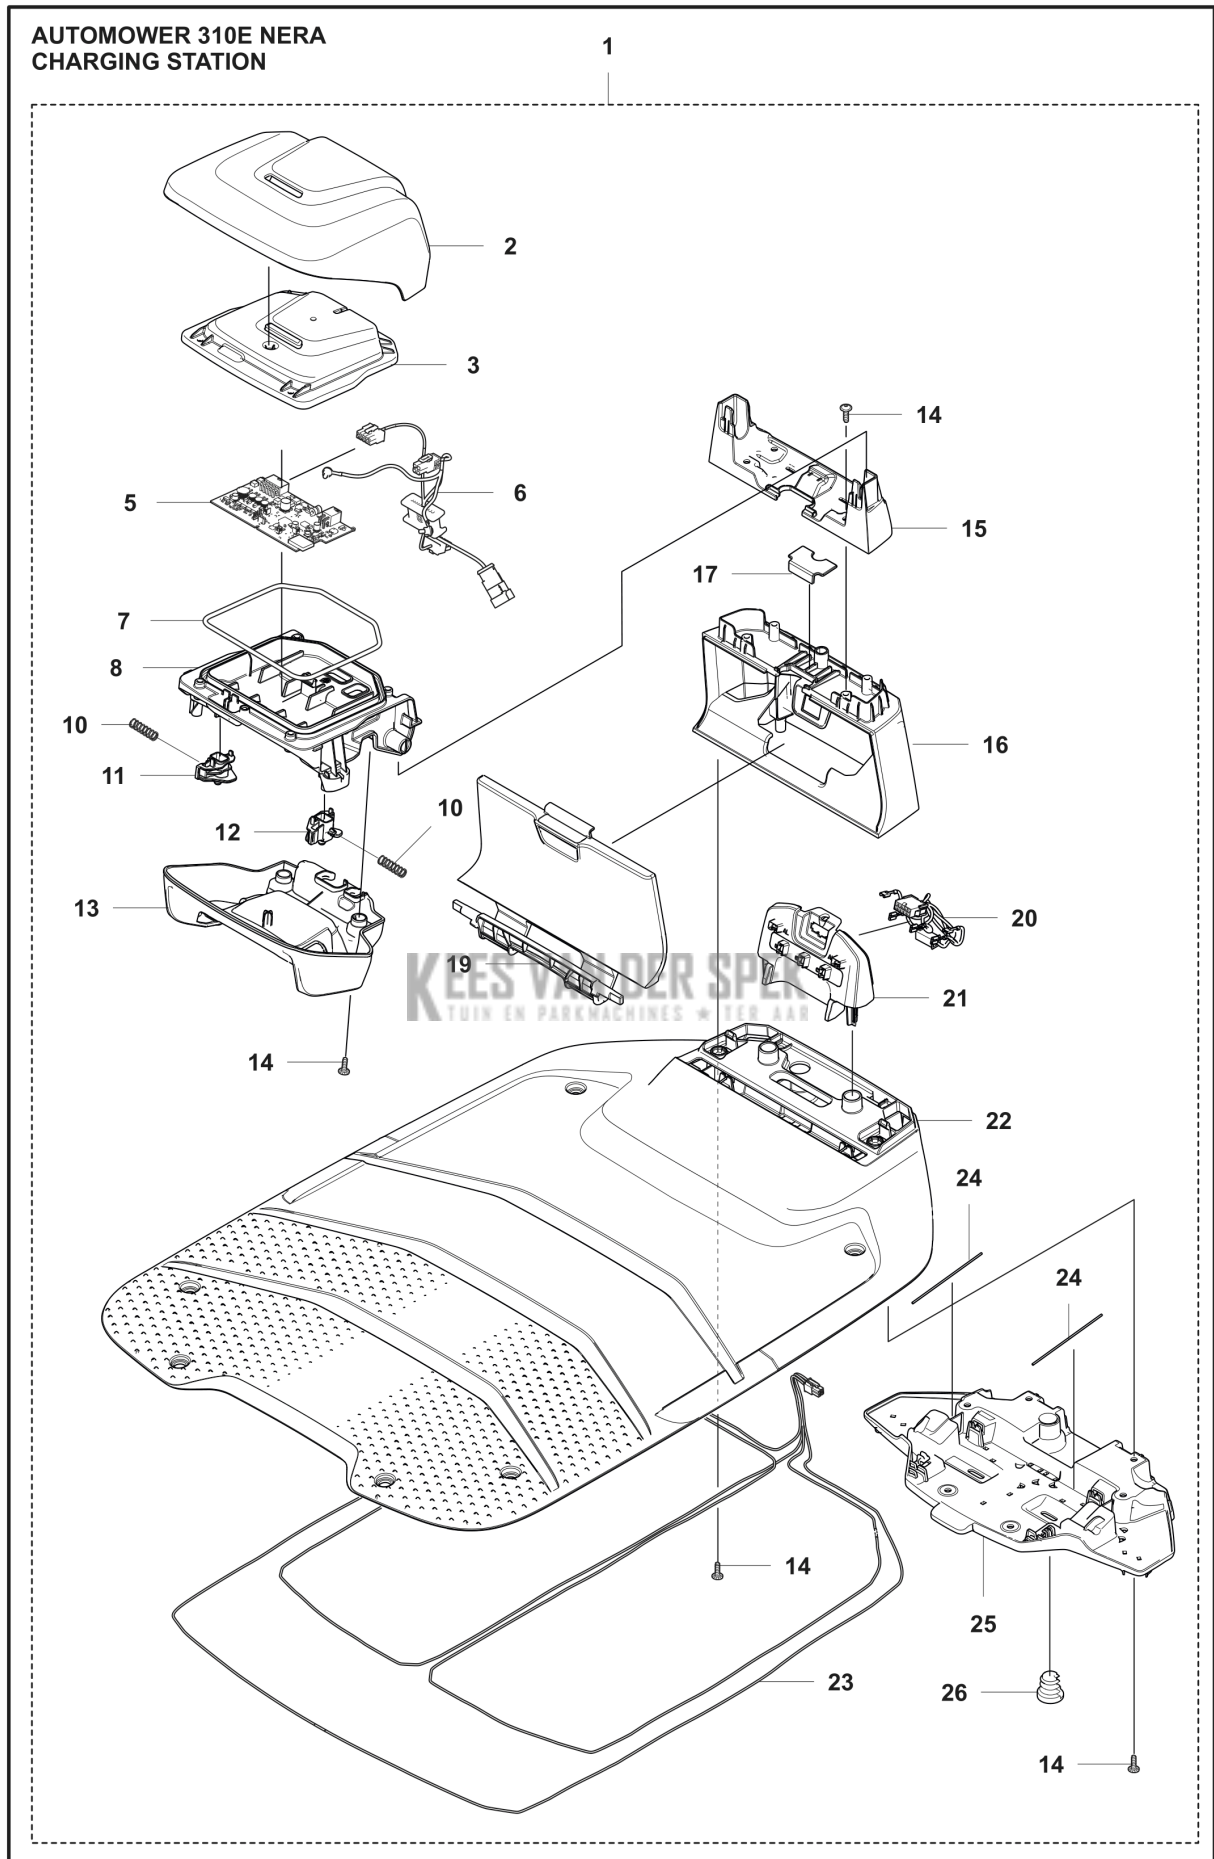

Referentie	Artikelnummer	Artikelnaam	Aantal	Opmerking
1	531422302	LAADSTATION	1	
2	531422502	KAP	1	Upper Cover
3	531422902	DEKSEL	1	
5	529899501	PRINTPLAAT COMPL.	1	Charging station circuit board
6	536055201	BEKABELING COMPL.	1	Wiring Assy CS Main
7	574874708	AFDICHTINGSSTRIP	1	
8	531423002	FRAME	1	
10	535130101	VEER	2	
11	531422601	KLEP	1	Contact Plate Left
12	531422602	KLEP	1	Contact Plate Right
13	531422701	OMHULSEL	1	Lower Cover
14	574450101	SCHROEF ITXPANT	12	
15	535558603	STEUN	1	
16	531422401	HUIS	1	
17	536177201	DEKSEL	1	
19	531422802	LUIK	1	
20	535600701	BEKABELING COMPL.	1	Wiring Assy Antenna bridge
21	535600601	HUIS	1	Cable Holder
22	531423102	BASEPLATE	1	Charging Station Baseplate
23	536166001	BEKABELING COMPL.	1	Wiring Assy Baseplate
24	588470201	VEER	2	
25	535600501	VERANKERINGSPLAAT	1	Baseplate Support
26	531262701	PLUG	1	

KEES VAN DER SPEK
TUIN EN PARKMACHINES * TER AAR