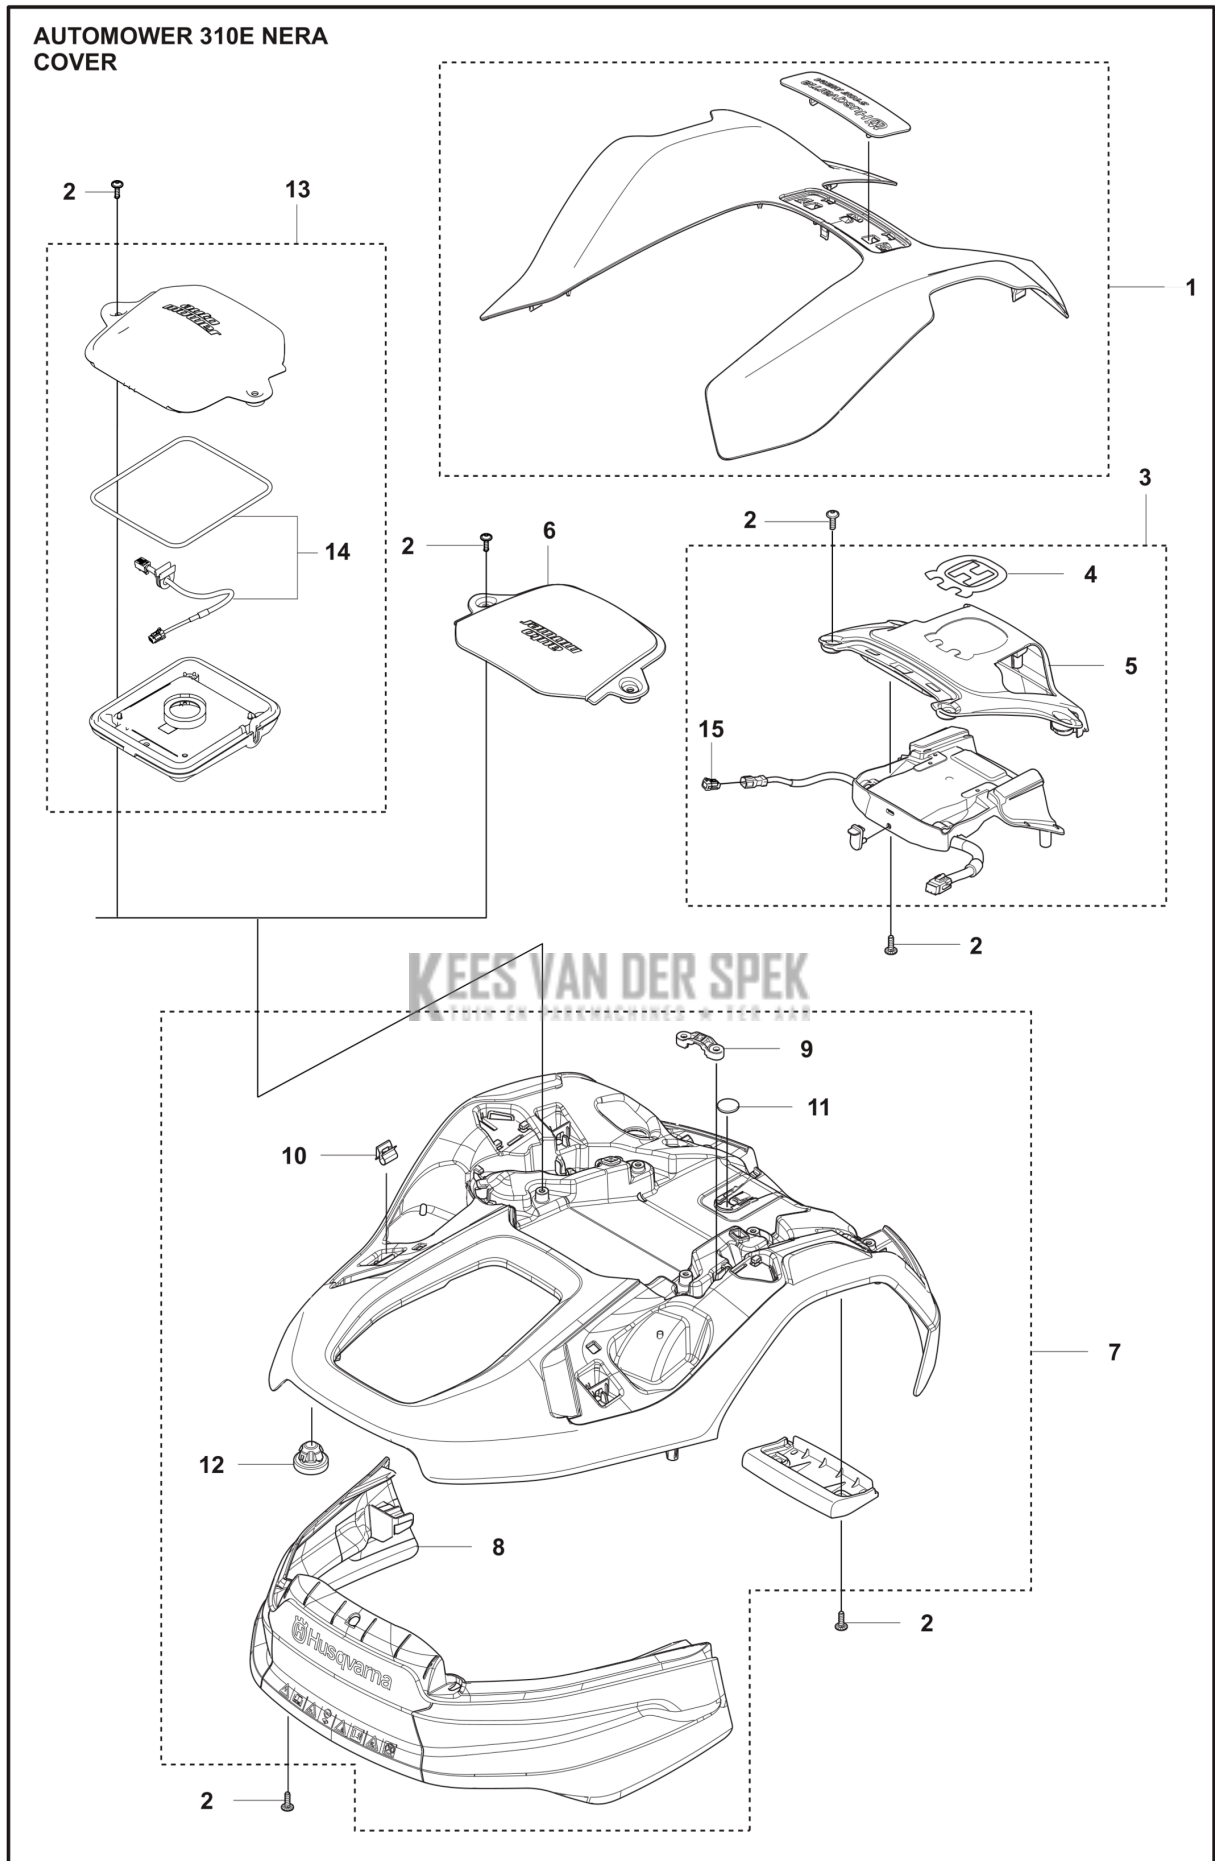

## Husqvarna Automower® 310E NERA

**KEES VAN DER SPEK**  
TUIN EN PARKMACHINES ✦ TER AAR

Referentie	Artikelnummer	Artikelnaam	Aantal	Opmerking
1	538893301	COVER ASSY	1	Top cover kit
2	574450101	SCHROEF ITXPANT	18	
3	546525502	DEKSELSET	1	Nose module kit
4	587423502	STICKER	1	Husqvarna crown
5	536997901	HUIS	1	Nose cover
6	536997801	PANEEL	1	Accessory cover, Up to S/N 2540XXXXX
7	546521802	BODY KIT	1	
8	536997401	BUMPER	1	Rear bumper
9	593355202	KLEM	1	
10	593778401	KLEM	6	
11	593822101	MAGNEET	1	
12	546632301	KOPPELING	4	Snaploc
13	970862201	EPOS MODULE	1	EU, From S/N 2541XXXXX
13	970862206	EPOS MODULE	1	NZ, From S/N 2541XXXXX
13	970862207	EPOS MODULE	1	AU, From S/N 2541XXXXX
13	970862208	EPOS MODULE	1	JP, From S/N 2541XXXXX
14	547340401	BEKABELING COMPL.	1	Kit, From S/N 2541XXXXX
15	536464501	AFDICHTINGSPLUG	1	

KEES VAN DER SPEK  
TUIN EN PARKMACHINES \* TER AAR

Referentie	Artikelnummer	Artikelnaam	Aantal	Opmerking
1	548084702	DEKSELSET	1	
2	531375901	KNOP	1	Jog Wheel
3	599911803	AFDICHTING	1	Sealing strip
5	574450101	SCHROEF ITXPANT	4	Screw
6	538822401	DISPLAY KIT	1	
7	599702701	PRINTPLAAT COMPL.	1	Application circuit board
9	525887402	SCREW CITXPANT	3	
10	536253905	BEKABELING COMPL.	1	Wiring Assy Magnetic sensor