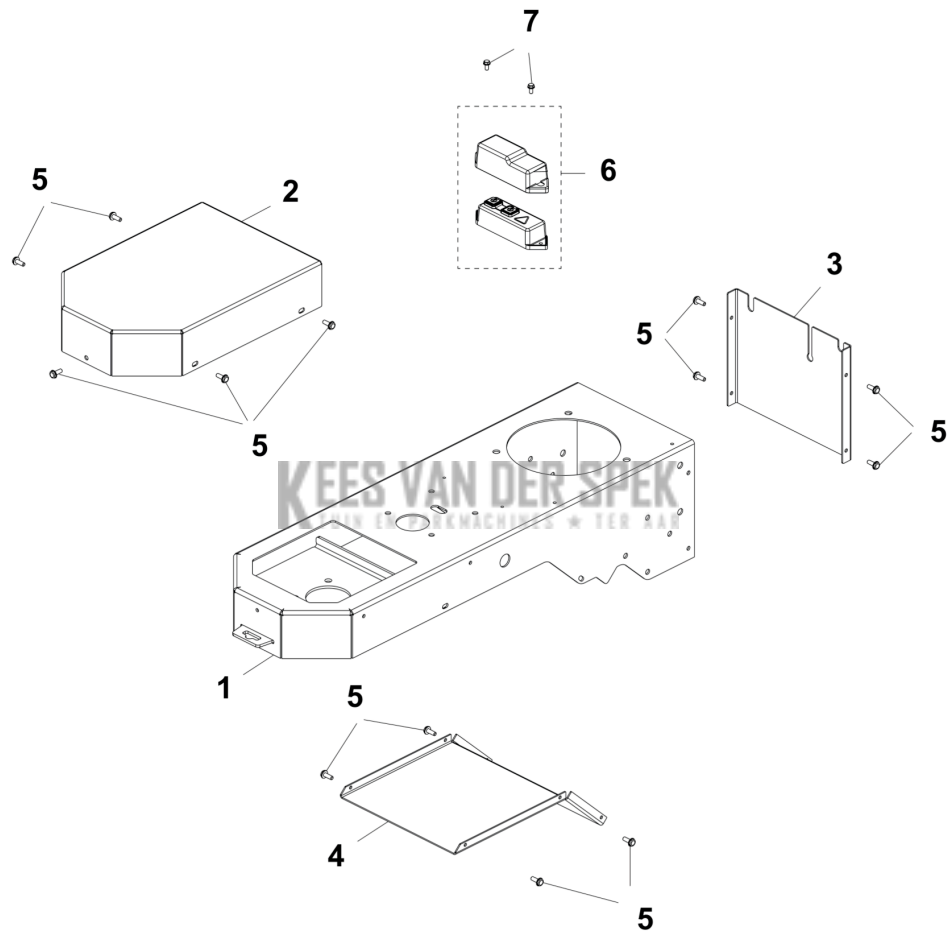

## Husqvarna WB 560i

WB 560i  
ROTOR AND HOSE ASSY

<b>Referentie</b>	<b>Artikelnummer</b>	<b>Artikelnaam</b>	<b>Aantal</b>	<b>Opmerking</b>
1	540354301	BORSTELHOUDER	1	
2	540354501	BEVESTIGING	1	
3	577453501	KLEM	8	
4	506570105	SCHROEF EHHFM	4	
5	519653430	MOER	4	
6	540354601	BORSTEL	8	

WB 560i  
CHASSIS

<b>Referentie</b>	<b>Artikelnummer</b>	<b>Artikelnaam</b>	<b>Aantal</b>	<b>Opmerking</b>
1	540483501	FRAME	1	
2	540483601	DEKSEL	1	
3	540483701	PLAAT	1	
4	540483801	PLAAT	1	
5	504052701	SCREW	13	
6	531420201	CONTROLEBORD	1	
7	725533101	SCHROEF IHSCM	2	