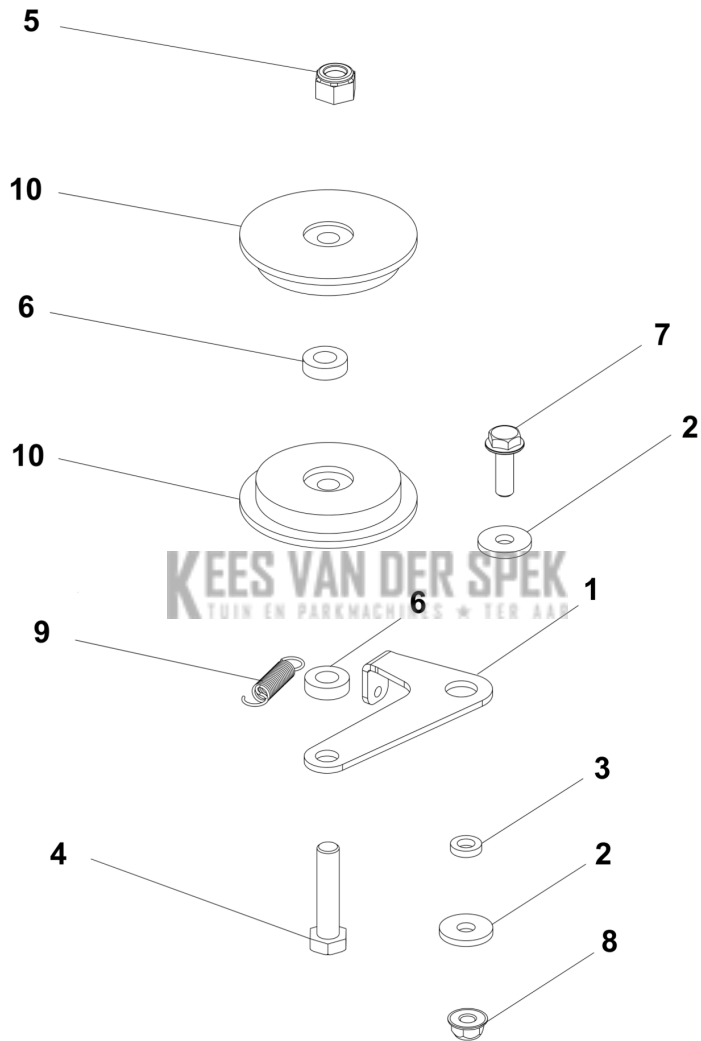

KEES VAN DER SPEK  
TUIN EN PARKMACHINES \* TER AAR

Referentie	Artikelnummer	Artikelnaam	Aantal	Opmerking
1	540733401	DIAMANT SCHIJF	1	
2	540828401	WIELAS	1	
3	531008592	STEUN	1	
4	531009433	STEUN	1	
5	531008594	BIJL	1	
6	519653209	RESSORT DE VERROUILLAGE 13016	1	
7	531008398	GOUPILLE 4X24 HBK	1	
8	587426601	SCREW	11	
9	540473201	WIEL	2	
10	544207001	SCREW	3	
11	540828501	BESCHERMEN	1	
12	519653434	RING	3	
13	519653166	RETAINER RING	1	
14	519653433	BOUT	4	
15	576351601	RING	2	
16	576145401	SCREW	4	
17	732211601	LOCK NUT	4	
18	531008462	VLEUGELMOER	2	
19	519653413	SCREW	2	
20	519653430	MOER	2	

KEES VAN DER SPEK  
TUIN EN PARKMACHINES \* TER AAR

WB 560i  
STEERING

KEES VAN DER SPEK  
TUIN EN PARKMACHINES \* 11 JAAR

Referentie	Artikelnummer	Artikelnaam	Aantal	Opmerking
1	540828901	STUUR COMPL.	1	
2	540828801	STUUR COMPL.	1	
3	540828701	HEFBOOM	1	
4	541013001	HEFBOOM	1	
5	544311401	GREEP	2	
6	505557702	SCHROEF ITXPANTT	4	
7	732261601	MOER	4	
8	540828601	STUURSYSTEEM	1	
9	502233602	SCHROEF IHSCM	4	
10	501994101	MOER	4	
11	519653434	RING	4	
12	531008389	RING	4	

**KEES VAN DER SPEK**  
 TUIN EN PARKMACHINES \* TER AAR

WB 560i  
PULLEY ASSY

Referentie	Artikelnummer	Artikelnaam	Aantal	Opmerking
1	598677001	VERSNELLING	1	
2	580538001	RING	2	
3	577520401	AFSTANDRING	1	
4	531008470	SCREW	1	
5	519653458	MOER	1	
6	531008497	ENTRETOISE GALET EMBRAY.	2	
7	506570105	SCHROEF EHHFM	1	
8	586721001	MOER	1	
9	590214601	VEER	1	
10	531008484	DEMI-GALET D'EMBAYAGE	2	

WB 560i  
TRANSMISSION

<b>Referentie</b>	<b>Artikelnummer</b>	<b>Artikelnaam</b>	<b>Aantal</b>	<b>Opmerking</b>
1	540354701	HEFBOOM	2	
2	519653457	POELIE	2	
3	519653455	SCREW	2	
4	590519501	AFSTANDRING	2	
5	519653458	MOER	2	
6	577520401	AFSTANDRING	2	
7	590214601	VEER	1	
8	533244401	RING	4	
9	577520301	AFSTANDRING	2	
10	519653119	SCREW	2	
11	544314901	RING	2	