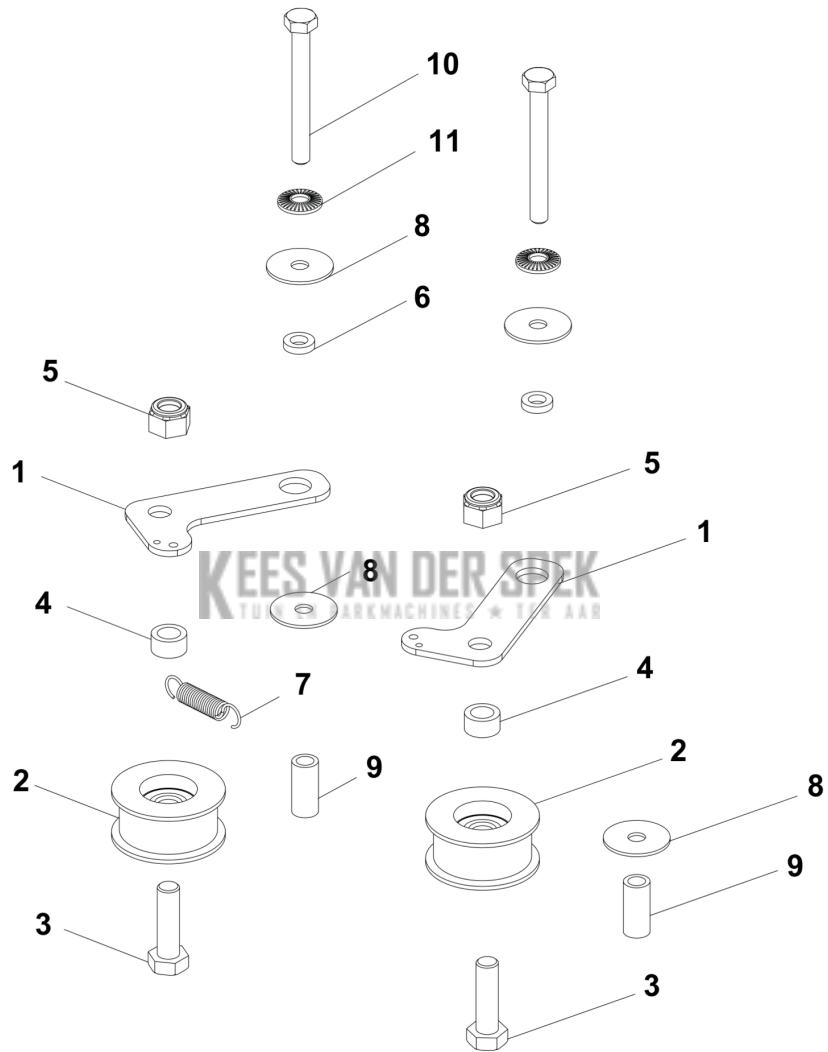

**WB 560i  
ENGINE**

<b>Referentie</b>	<b>Artikelnummer</b>	<b>Artikelnaam</b>	<b>Aantal</b>	<b>Opmerking</b>
1	597422709	MOTOR UNIT	1	
2	540480901	POELIE	1	
3	540481601	BORGPEN	1	
4	504456402	SCREW EHHI	3	
5	728692300	SCREW	1	
6	540481701	PLAAT	1	
7	531008319	RING	3	

KEES VAN DER SPEK  
TUIN EN PARKMACHINES \* TER AAR

WB 560i  
STEERING

KEES VAN DER SPEK  
TUIN EN PARKMACHINES \* 11 JAAR

Referentie	Artikelnummer	Artikelnaam	Aantal	Opmerking
1	540828901	STUUR COMPL.	1	
2	540828801	STUUR COMPL.	1	
3	540828701	HEFBOOM	1	
4	541013001	HEFBOOM	1	
5	544311401	GREEP	2	
6	505557702	SCHROEF ITXPANTT	4	
7	732261601	MOER	4	
8	540828601	STUURSYSTEEM	1	
9	502233602	SCHROEF IHSCM	4	
10	501994101	MOER	4	
11	519653434	RING	4	
12	531008389	RING	4	

**KEES VAN DER SPEK**  
 TUIN EN PARKMACHINES \* TER AAR

WB 560i  
PULLEY ASSY

Referentie	Artikelnummer	Artikelnaam	Aantal	Opmerking
1	598677001	VERSNELLING	1	
2	580538001	RING	2	
3	577520401	AFSTANDRING	1	
4	531008470	SCREW	1	
5	519653458	MOER	1	
6	531008497	ENTRETOISE GALET EMBRAY.	2	
7	506570105	SCHROEF EHHFM	1	
8	586721001	MOER	1	
9	590214601	VEER	1	
10	531008484	DEMI-GALET D'EMBAYAGE	2	

WB 560i  
TRANSMISSION

<b>Referentie</b>	<b>Artikelnummer</b>	<b>Artikelnaam</b>	<b>Aantal</b>	<b>Opmerking</b>
1	540354701	HEFBOOM	2	
2	519653457	POELIE	2	
3	519653455	SCREW	2	
4	590519501	AFSTANDRING	2	
5	519653458	MOER	2	
6	577520401	AFSTANDRING	2	
7	590214601	VEER	1	
8	533244401	RING	4	
9	577520301	AFSTANDRING	2	
10	519653119	SCREW	2	
11	544314901	RING	2	