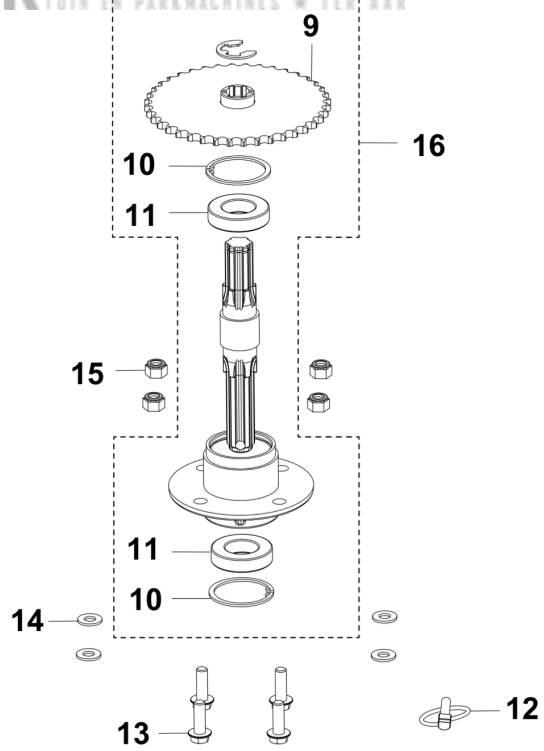

KEES VAN DER SPEK
TUIN EN PARKMACHINES • 100 JAAR