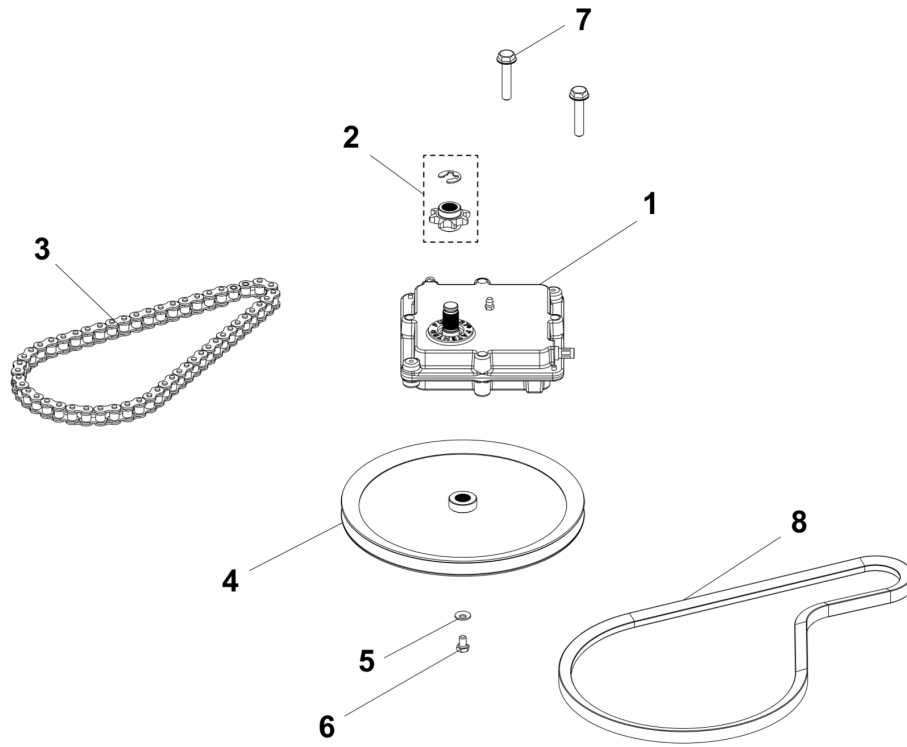

WB 560i
TRANSMISSION