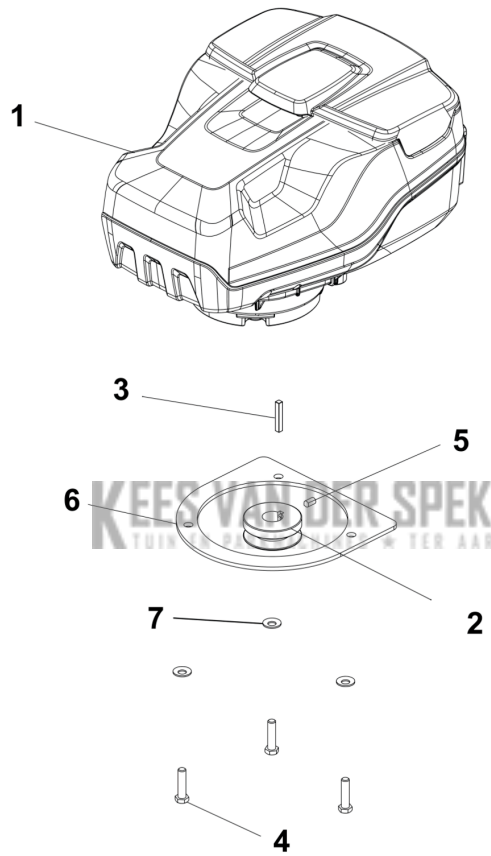

**WB 560i
ENGINE**

Referentie	Artikelnummer	Artikelnaam	Aantal	Opmerking
1	597422709	MOTOR UNIT	1	
2	540480901	POELIE	1	
3	540481601	BORGPEN	1	
4	504456402	SCREW EHHI	3	
5	728692300	SCREW	1	
6	540481701	PLAAT	1	
7	531008319	RING	3