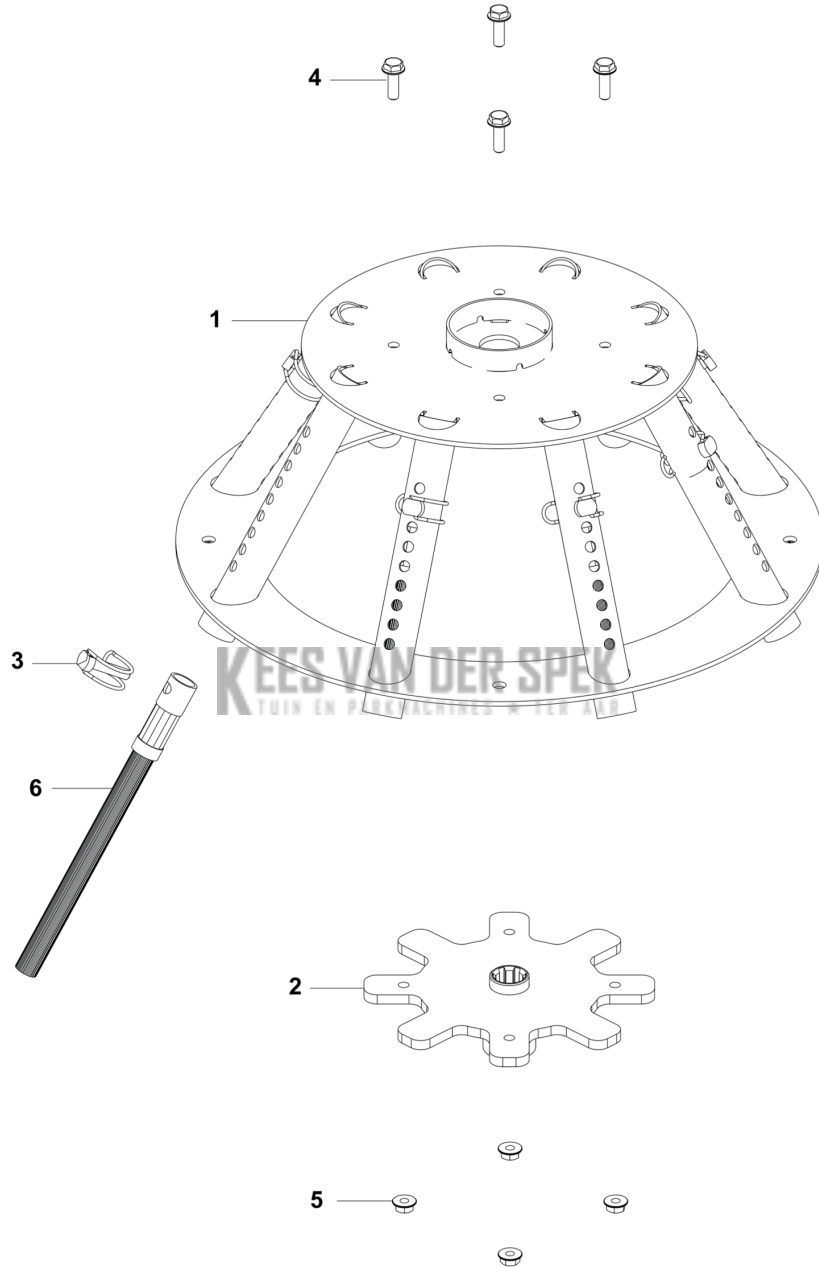

## Husqvarna WB 560i

WB 560i  
ROTOR AND HOSE ASSY

<b>Referentie</b>	<b>Artikelnummer</b>	<b>Artikelnaam</b>	<b>Aantal</b>	<b>Opmerking</b>
1	540354301	BORSTELHOUDER	1	
2	540354501	BEVESTIGING	1	
3	577453501	KLEM	8	
4	506570105	SCHROEF EHHFM	4	
5	519653430	MOER	4	
6	540354601	BORSTEL	8	

WB 560i  
CHASSIS

<b>Referentie</b>	<b>Artikelnummer</b>	<b>Artikelnaam</b>	<b>Aantal</b>	<b>Opmerking</b>
1	540483501	FRAME	1	
2	540483601	DEKSEL	1	
3	540483701	PLAAT	1	
4	540483801	PLAAT	1	
5	504052701	SCREW	13	
6	531420201	CONTROLEBORD	1	
7	725533101	SCHROEF IHSCM	2	

**WB 560i  
ENGINE**

<b>Referentie</b>	<b>Artikelnummer</b>	<b>Artikelnaam</b>	<b>Aantal</b>	<b>Opmerking</b>
1	597422709	MOTOR UNIT	1	
2	540480901	POELIE	1	
3	540481601	BORGPEN	1	
4	504456402	SCREW EHHI	3	
5	728692300	SCREW	1	
6	540481701	PLAAT	1	
7	531008319	RING	3	