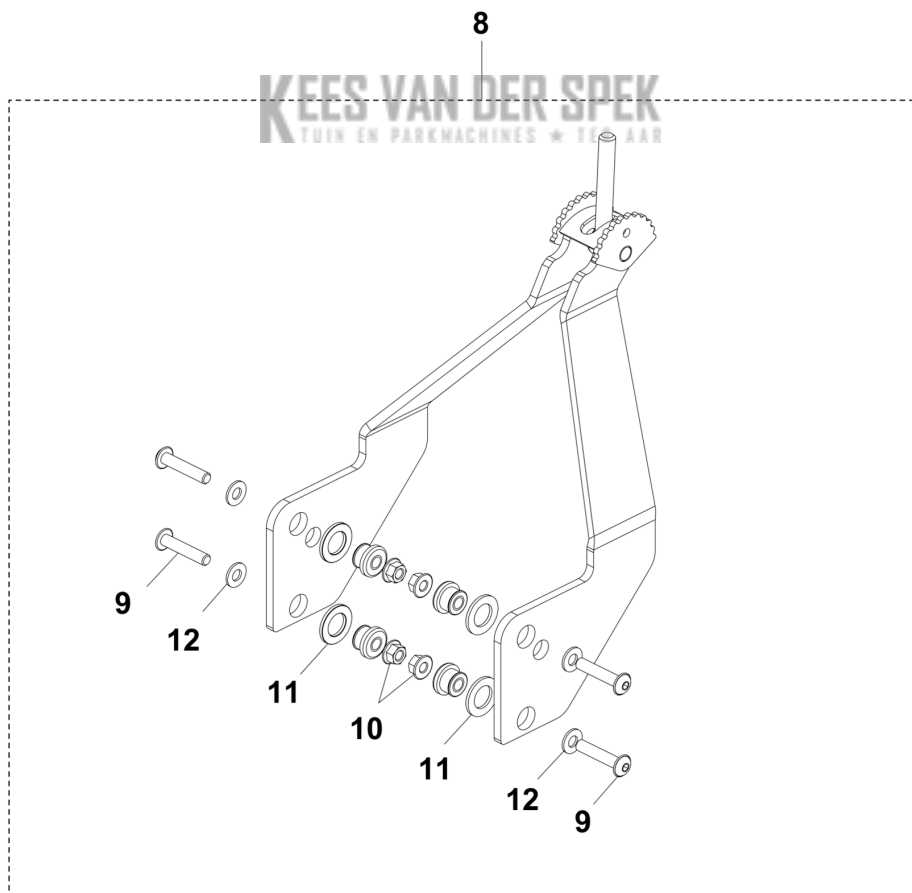

WB 560i
STEERING

KEES VAN DER SPEK
TUIN EN PARKMACHINES * 11 JAAR

Referentie	Artikelnummer	Artikelnaam	Aantal	Opmerking
1	540828901	STUUR COMPL.	1	
2	540828801	STUUR COMPL.	1	
3	540828701	HEFBOOM	1	
4	541013001	HEFBOOM	1	
5	544311401	GREEP	2	
6	505557702	SCHROEF ITXPANTT	4	
7	732261601	MOER	4	
8	540828601	STUURSYSTEEM	1	
9	502233602	SCHROEF IHSCM	4	
10	501994101	MOER	4	
11	519653434	RING	4	
12	531008389	RING	4	

KEES VAN DER SPEK
TUIN EN PARKMACHINES * TER AAR