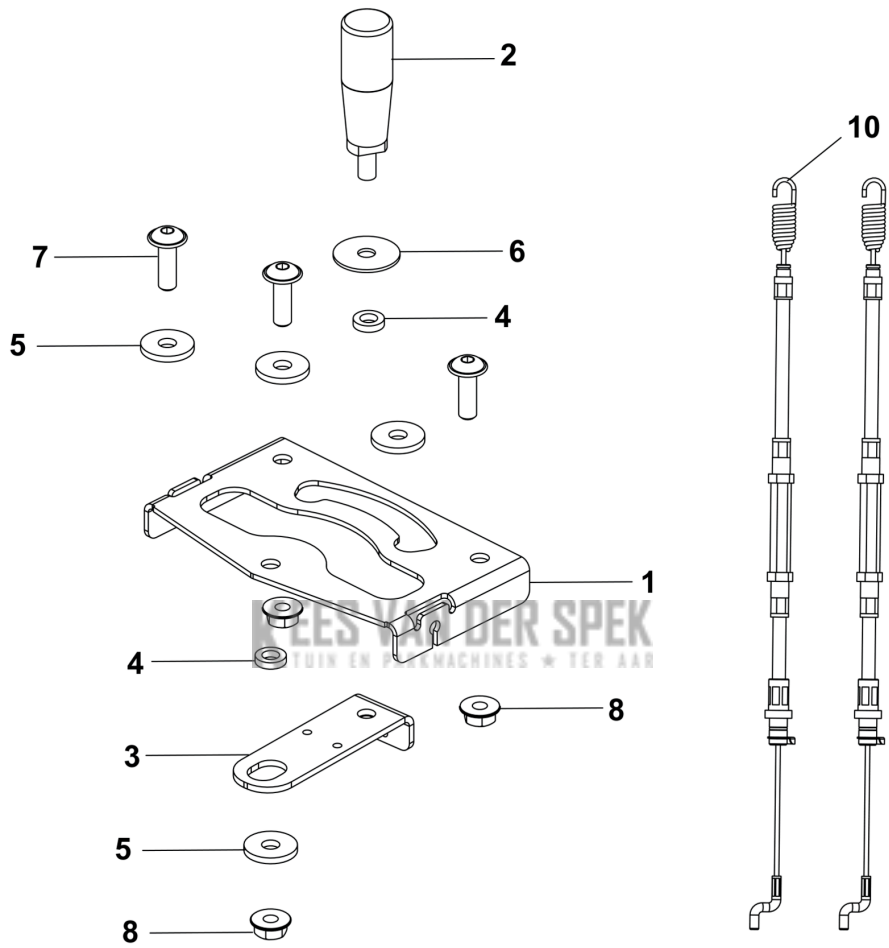

**KEES VAN DER SPEK**  
 TUIN EN PARKMACHINES \* TER AAR

WB 560i  
PULLEY ASSY

Referentie	Artikelnummer	Artikelnaam	Aantal	Opmerking
1	598677001	VERSNELLING	1	
2	580538001	RING	2	
3	577520401	AFSTANDRING	1	
4	531008470	SCREW	1	
5	519653458	MOER	1	
6	531008497	ENTRETOISE GALET EMBRAY.	2	
7	506570105	SCHROEF EHHFM	1	
8	586721001	MOER	1	
9	590214601	VEER	1	
10	531008484	DEMI-GALET D'EMBAYAGE	2	

WB 560i  
TRANSMISSION

<b>Referentie</b>	<b>Artikelnummer</b>	<b>Artikelnaam</b>	<b>Aantal</b>	<b>Opmerking</b>
1	540354701	HEFBOOM	2	
2	519653457	POELIE	2	
3	519653455	SCREW	2	
4	590519501	AFSTANDRING	2	
5	519653458	MOER	2	
6	577520401	AFSTANDRING	2	
7	590214601	VEER	1	
8	533244401	RING	4	
9	577520301	AFSTANDRING	2	
10	519653119	SCREW	2	
11	544314901	RING	2	

WB 560i  
STEERING

Referentie	Artikelnummer	Artikelnaam	Aantal	Opmerking
1	540533401	PLAAT	1	
2	540533601	HENDEL	1	
3	540533701	PLAAT	1	
4	577520401	AFSTANDRING	2	
5	580538001	RING	4	
6	592836301	RING	1	
7	523006301	SCREW	3	
8	519653430	MOER	4	
9	580536401	VEER	1	
10	540533801	KABEL	1	