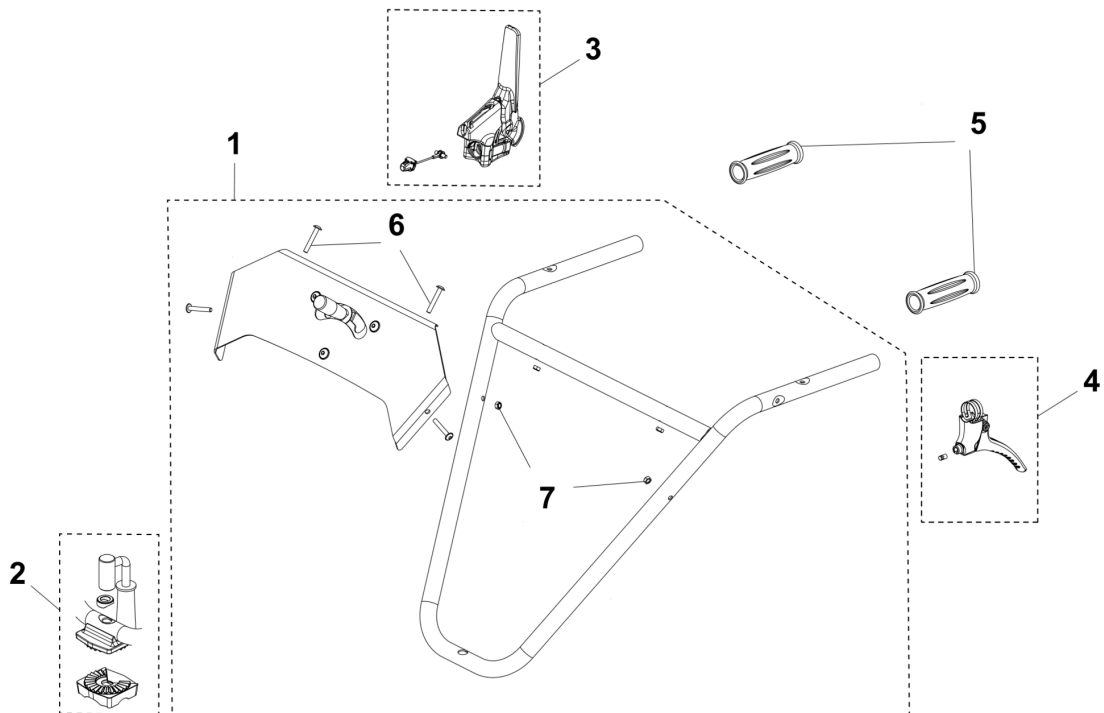

WB 560i
STEERING

KEES VAN DER SPEK
TUIN EN PARKMACHINES * 11 JAAR

Referentie	Artikelnummer	Artikelnaam	Aantal	Opmerking
1	540828901	STUUR COMPL.	1	
2	540828801	STUUR COMPL.	1	
3	540828701	HEFBOOM	1	
4	541013001	HEFBOOM	1	
5	544311401	GREEP	2	
6	505557702	SCHROEF ITXPANTT	4	
7	732261601	MOER	4	
8	540828601	STUURSYSTEEM	1	
9	502233602	SCHROEF IHSCM	4	
10	501994101	MOER	4	
11	519653434	RING	4	
12	531008389	RING	4	

KEES VAN DER SPEK
TUIN EN PARKMACHINES * TER AAR