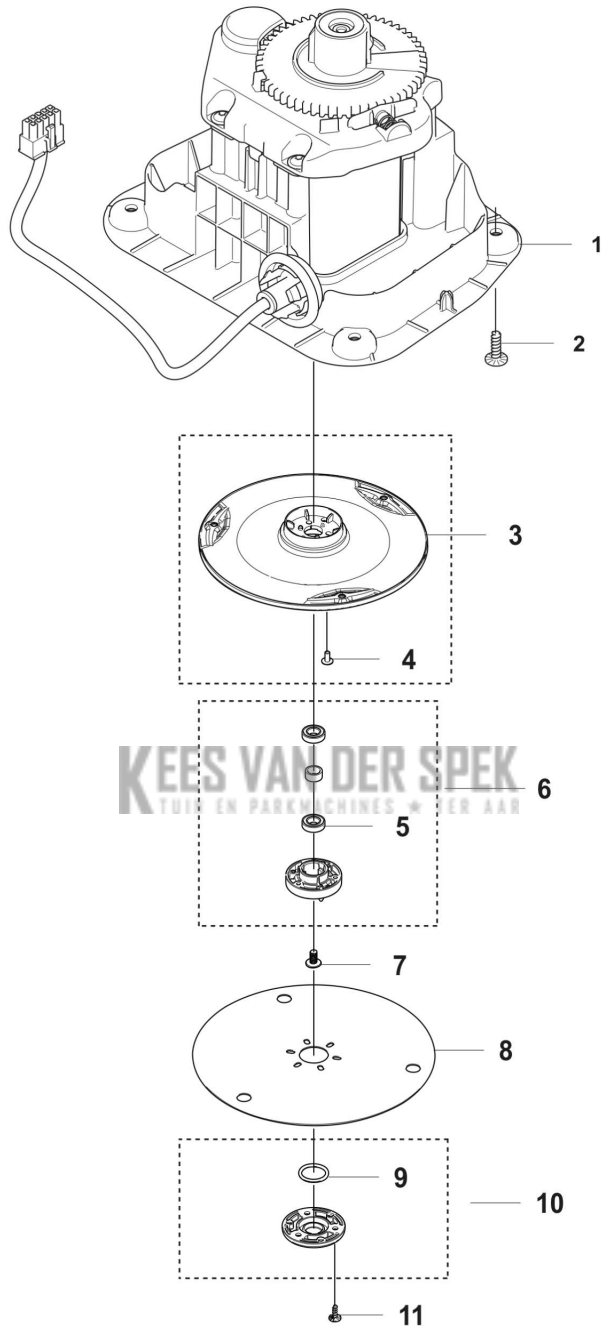

**AUTOMOWER 308V
BLADE MOTOR AND CUTTING EQUIPMENT**

Ref	Article Number	Article Name	Qty	Comment
1	548612401	CUTTING MODULE	1	
2	574450101	SCHROEF ITPANT	4	
3	531177401	ZAAGSCHIJF	1	incl. Screws
4	590508701	SCREW	3	
5	535075703	KOGELLAGER	2	
5	593080801	KOGELLAGER	1	Packed 50 pcs
6	588421702	LAGERHUIS COMPL	1	
7	535076001	SCREW	1	
8	598794801	GLIJ PLAAT	1	
9	585297501	O-RING	1	
10	587449601	DEKSELSET	1	Bearing cover kit
11	575543314	SCREW	3	

KEES VAN DER SPEK
TUIN EN PARKMACHINES • TER AAR