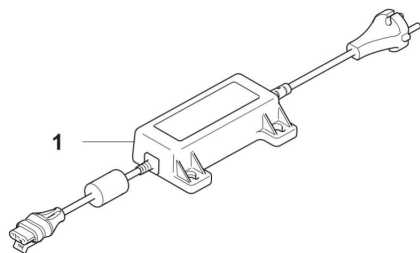

**AUTOMOWER 308V
INSTALLATION ACCESSORIES**

KEES VAN DER SPEK
TUIN EN PARKMACHINES * TER AAR

Ref	Article Number	Article Name	Qty	Comment
1	599662501	MOTOR UNIT	1	EU
1	599662502	MOTOR UNIT	1	UK/IE
1	599662503	MOTOR UNIT	1	CH
1	599662505	MOTOR UNIT	1	AUS/NZ
2	580689502	PLAATJE	1	Warranty seal
3	579825103	KABEL COMPL.	1	Low voltage cable 3m
3	579825104	KABEL COMPL.	1	Low voltage cable 5m
4	579825102	KABEL COMPL.	1	Low voltage cable 10m
4	579825101	KABEL COMPL.	1	Low voltage cable 20m
5	594054801	PLAATJE	1	Label Alarm
6	597435801	SCREW	1	Anchor screws, 6 pcs