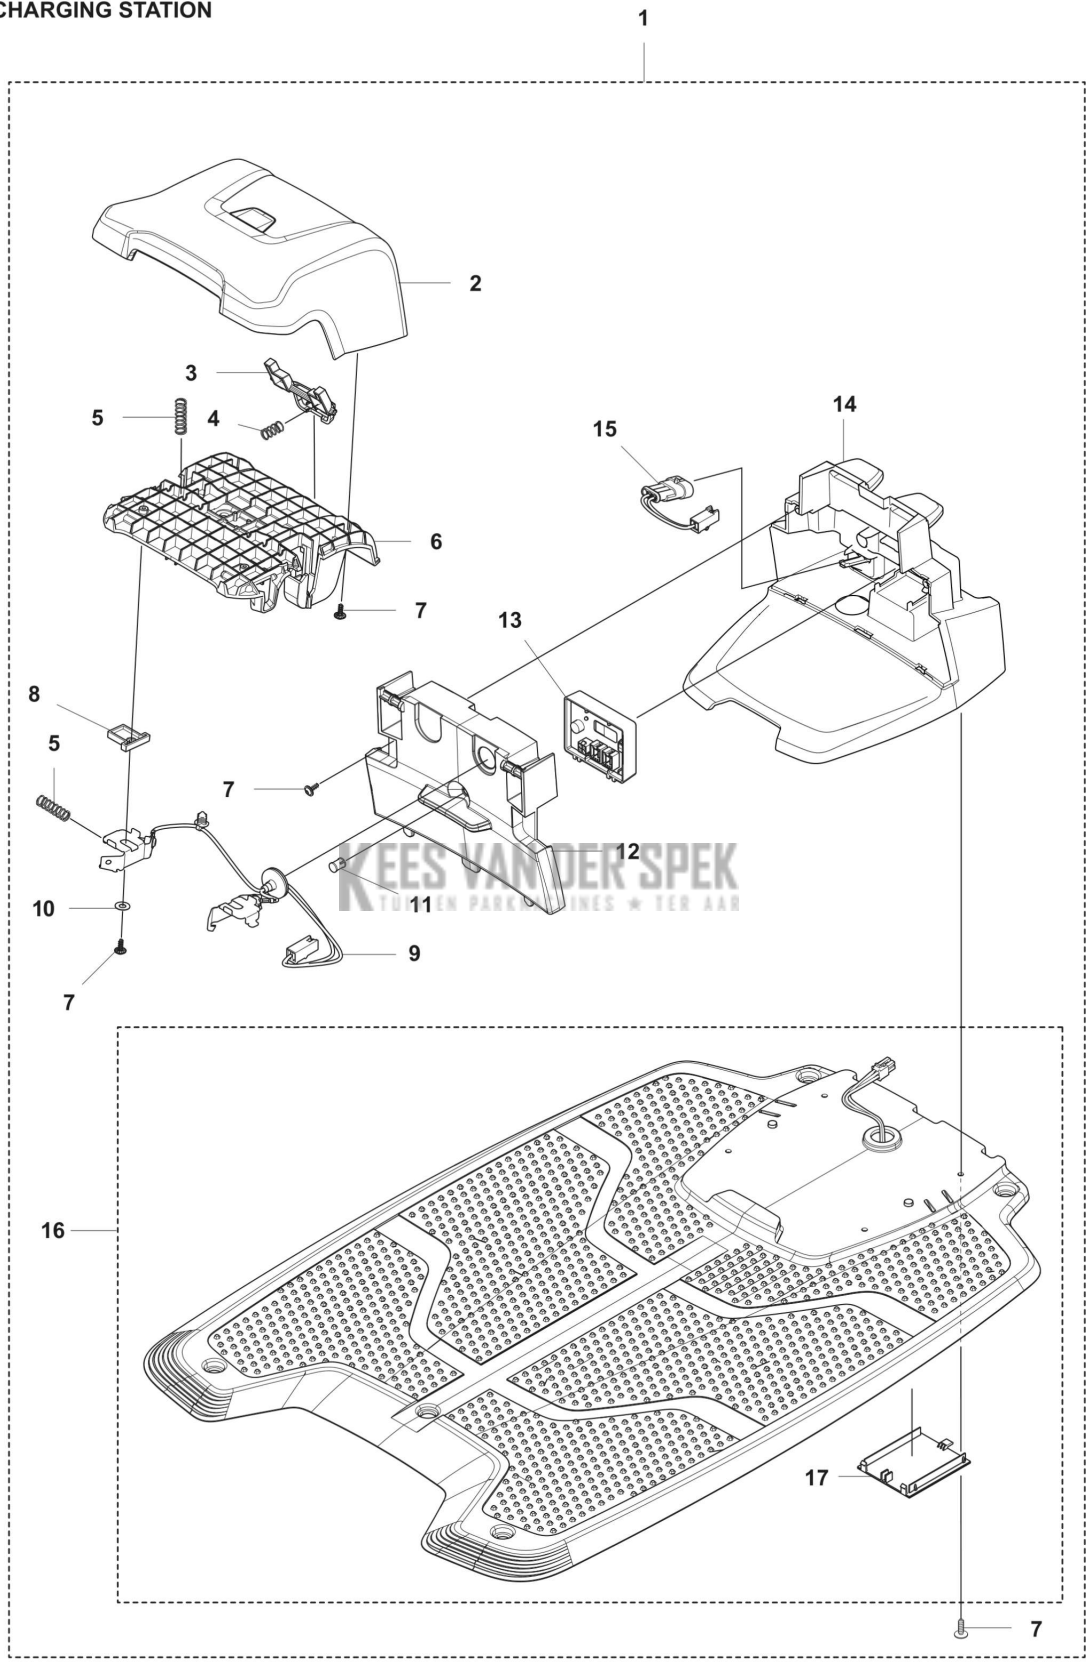

AUTOMOWER 308V
CHARGING STATION

Ref	Article Number	Article Name	Qty	Comment
1	540159701	LAADSTATION	1	
2	585071102	KAP	4	
3	579462402	KNOOP	1	
4	574487001	VEER	1	Stop button
5	580511401	VEER	4	cap
6	579458004	FRAME	1	
7	575543314	SCREW	12	
8	579460502	AFSTANDRING	2	
9	548599001	BEKABELING COMPL.	1	Chargingplate cable
10	734113741	RING	2	
11	590217202	LENS	1	Diode
12	585071401	DEKSEL	1	
13	548706901	HOUDER COMPL.	1	Charging station board
14	548605001	HUIS	1	
16	587651602	LAADCONTACT	1	
17	585919301	DEKSEL	1	

KEES VAN DER SPEK
TUIN EN PARKMACHINES • TER AAR