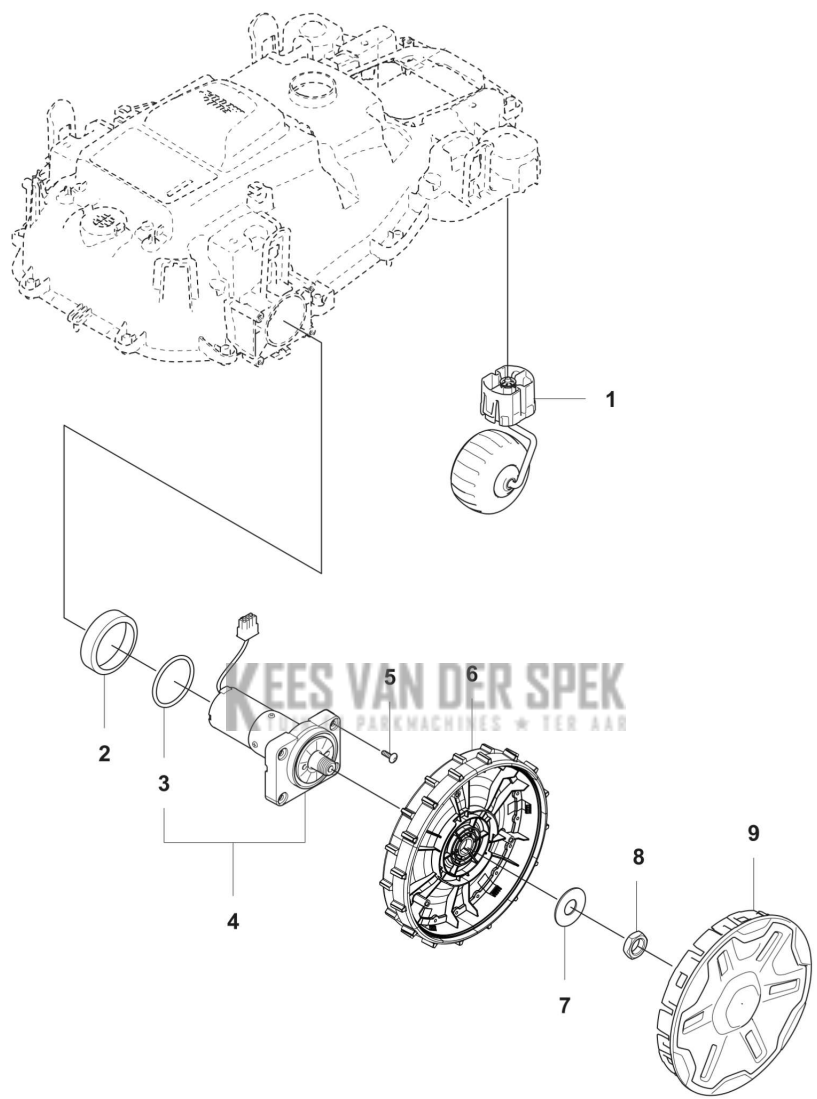

**AUTOMOWER 308V
WHEELS AND TIRES**

Ref	Article Number	Article Name	Qty	Comment
1	547412801	WIEL COMPL.	2	Support wheel
2	529460101	DEKSEL	1	Motor end cover
3	580443902	O-RING	1	
4	598587301	MOTOR KIT	1	
5	574450101	SCHROEF ITPANT	1	
6	548615101	WIEL	1	
7	586210601	RING	1	
8	731432401	DUNNE ZESKANTIGE MOER	1	
9	548615201	NAAFDOP	1