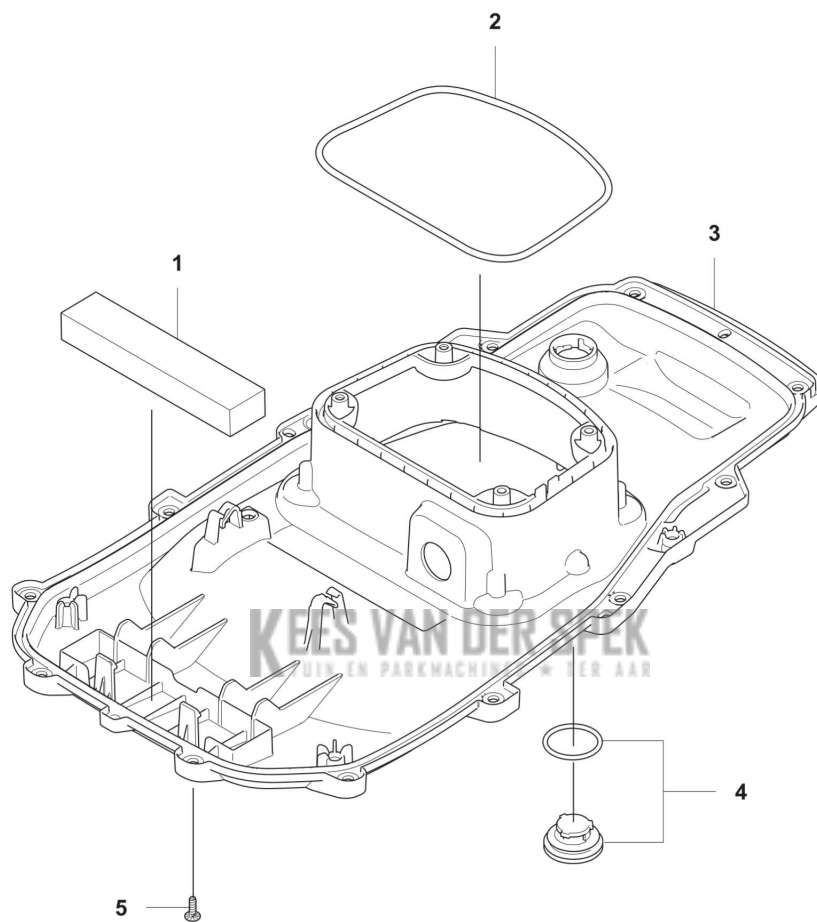

**AUTOMOWER 308V
CHASSIS LOWER**

Ref	Article Number	Article Name	Qty	Comment
1	598503602	GEWICHT	1	
2	574874711	AFDICHTINGSSTRIP	1	Cutting system
3	540378901	CHASSIS	1	Lower
4	536977301	PAKKING	1	Service plug
5	574450101	SCHROEF IXPANT	12