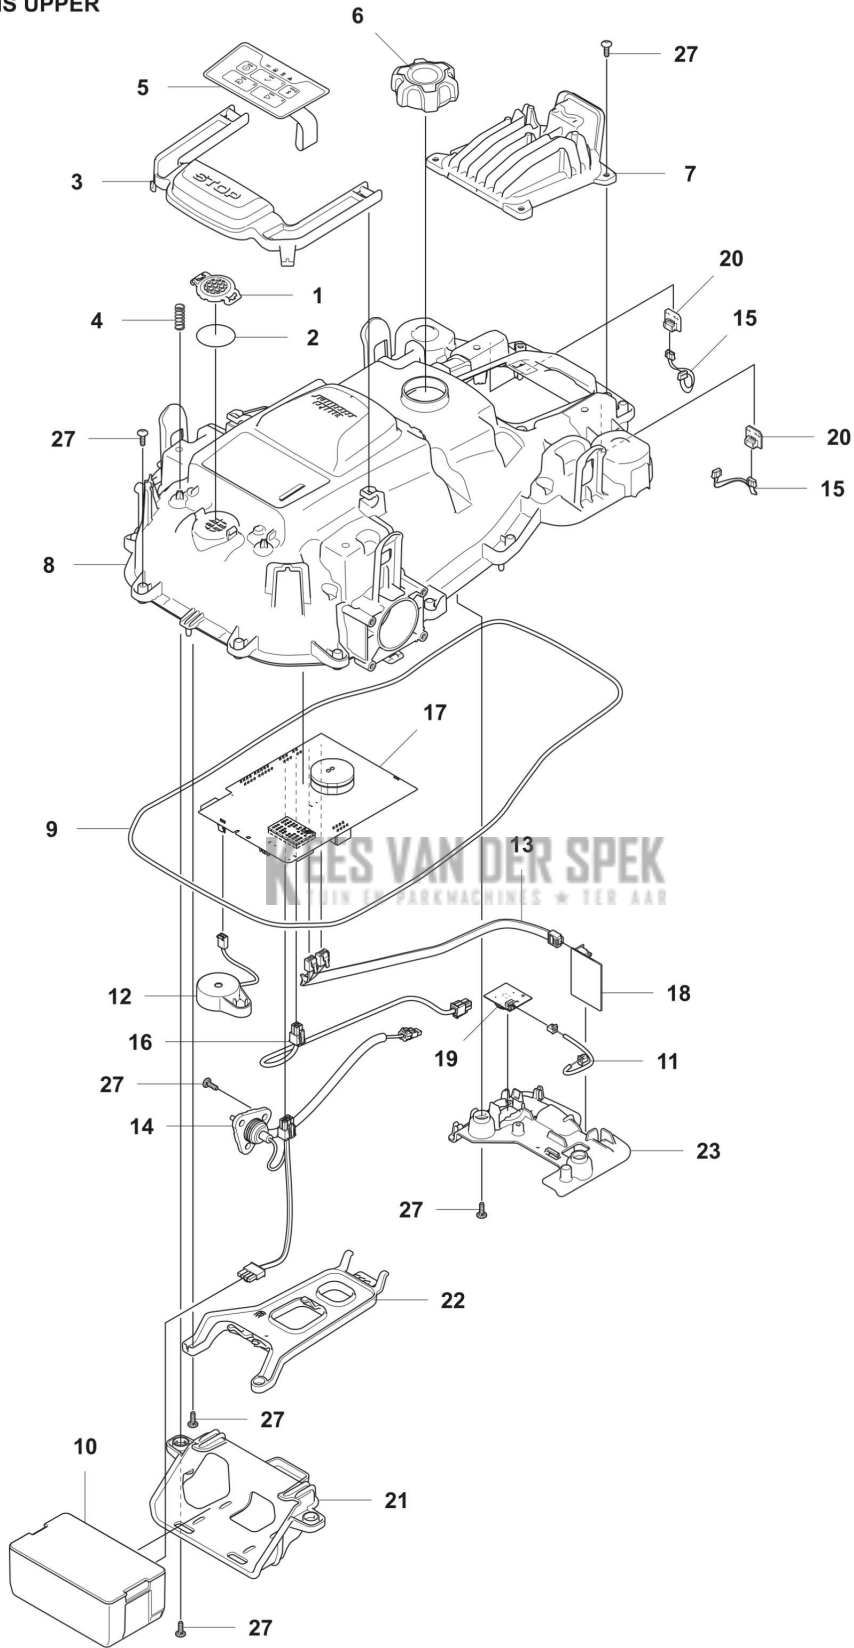

# Husqvarna Automower® 308V

**AUTOMOWER 308V  
COVER**

<b>Ref</b>	<b>Article Number</b>	<b>Article Name</b>	<b>Qty</b>	<b>Comment</b>
1	548602001	DEKSEL	1	Top
2	574450101	SCHROEF ITPANT	11	
3	540090201	HUIS	1	Nose
4	540122101	BEKABELING COMPL.	1	Chargingplate wiring assy
5	548605604	LUIK	1	Height adjustment
6	588470201	VEER	1	
7	593355202	KLEM	1	Main cable
8	540141801	FRAME	1	
9	593822101	MAGNEET	2	
10	548601701	BUMPER	1	

**AUTOMOWER 308V  
CHASSIS UPPER**

Ref	Article Number	Article Name	Qty	Comment
1	586038902	DEKSEL	1	Air filter
2	577753701	LUCHTFILTER	1	Air filter 10 pcs
3	540413201	BUTTON ASSY	1	Stop button
4	576242201	VEER	2	
5	548479401	TOETSENBORD	1	
6	585281401	KNOP	1	Height adjustment
7	540202002	VISION MODULE	1	
8	540379001	CHASSIS	1	Upper
9	574874718	AFDICHTINGSSTRIP	1	
10	593247301	BATTERY	1	
11	548933101	BEKABELING COMPL.	1	USB interface cable
12	531351801	BEKABELING COMPL.	1	Buzzer
13	536356103	BEKABELING COMPL.	1	Modular jack 8P
14	540212201	BEKABELING COMPL.	1	Charging cable
15	540427501	BEKABELING COMPL.	2	Magnetic sensor cable
16	591203103	BEKABELING COMPL.	1	HMI cable
17	548412201	PRINTPLAAT COMPL.	1	Main board
18	548876501	PRINTPLAAT COMPL.	1	Loop sensor board
19	540608601	PRINTPLAAT COMPL.	1	Coupling Board
20	598916001	PRINTPLAAT COMPL.	2	Magnetic sensor board
21	548673001	BEVESTIGING	1	Bracket battery
22	548673101	BRACE	1	Brace mainboard

23	540379301	STEUN	1
27	574450101	SCHROEF ITPANT	26

**AUTOMOWER 308V  
CHASSIS LOWER**

<b>Ref</b>	<b>Article Number</b>	<b>Article Name</b>	<b>Qty</b>	<b>Comment</b>
1	598503602	GEWICHT	1	
2	574874711	AFDICHTINGSSTRIP	1	Cutting system
3	540378901	CHASSIS	1	Lower
4	536977301	PAKKING	1	Service plug
5	574450101	SCHROEF IXPANT	12	