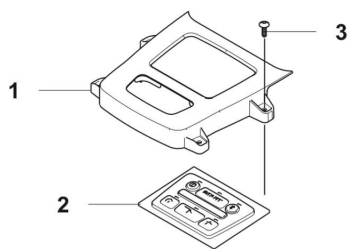

**AUTOMOWER 580L EPOS
CONSOLE**

KEES VAN DER SPEK
TUIN EN BOUW MASCHINES W. TER AAR

Ref	Article Number	Article Name	Qty	Comment
1	546625501	DEKSEL	1	
2	546405504	TOETSENBORD	1	
3	574450101	SCHROEF ITPANT	4	
4	547580701	BUTTON ASSY	1	Stop button assy