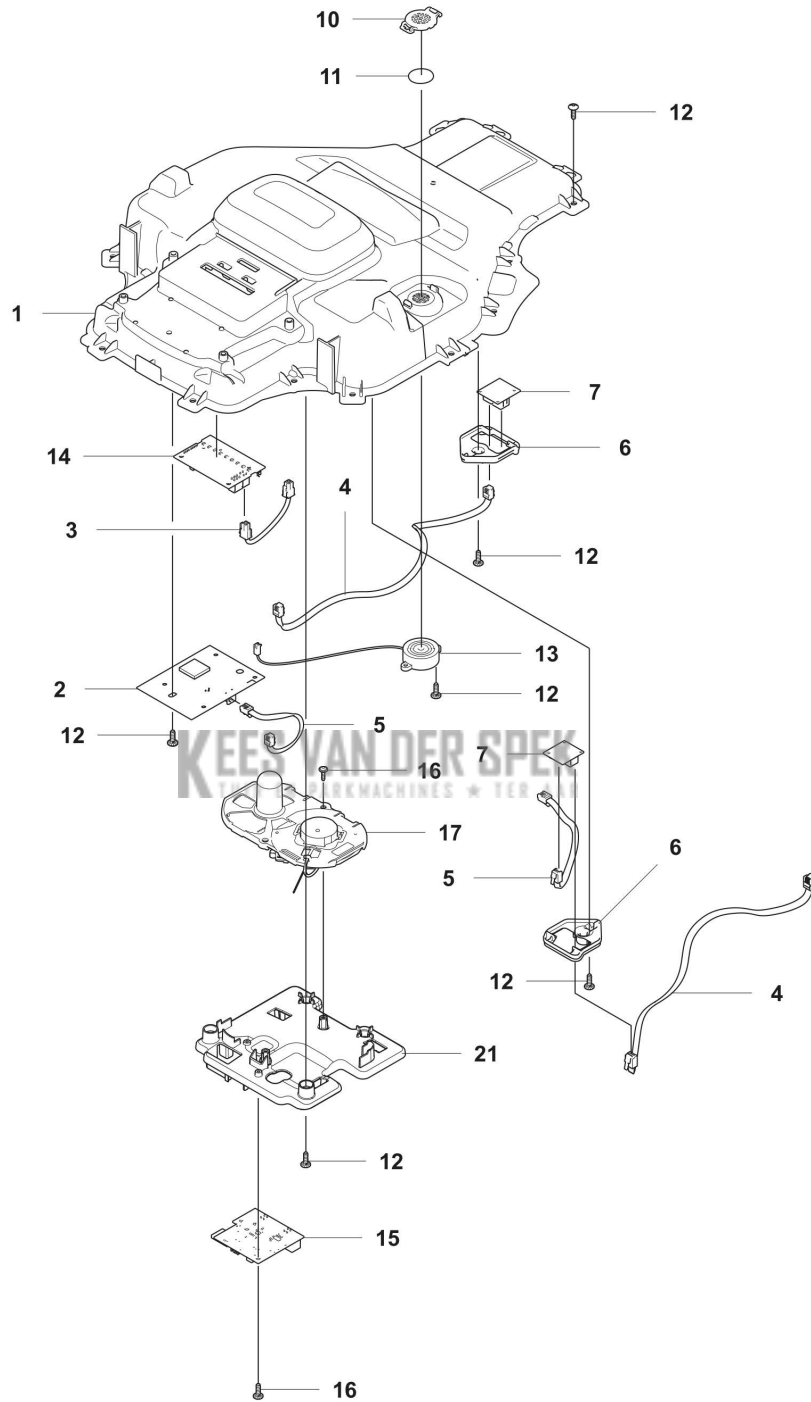

AUTOMOWER 580L EPOS
CHASSIS UPPER

Ref	Article Number	Article Name	Qty	Comment
1	546625401	CHASSIS	1	
2	536462901	PRINTPLAAT COMPL.	1	Communication circuit board, CBT10
3	547846808	BEKABELING COMPL.	1	
4	547108612	BEKABELING COMPL.	2	
5	536253901	BEKABELING COMPL.	2	
6	535563901	HOUDER	2	
7	591125502	PRINTPLAAT COMPL.	2	Magnetic sensor circuit board
10	586038902	DEKSEL	1	
11	548629101	MEMBRANE	1	Air filter
12	574450101	SCHROEF ITPANT	28	
13	547309101	BUZZER	1	Buzzer
14	538947101	PRINTPLAAT COMPL.	1	HMI circuit board
15	547006601	PRINTPLAAT COMPL.	1	Application circuit board
16	575543314	SCREW	6	
17	547709605	HOUDER COMPL.	1	RTK module / RTK 868 MHz Europe
17	547709606	HOUDER COMPL.	1	RTK module / RTK 915 MHz North America
17	547709607	HOUDER COMPL.	1	RTK module / RTK 915 MHz Australia
17	547709608	HOUDER COMPL.	1	RTK module / RTK 915 MHz New Zealand
21	546625101	HOUDER	1