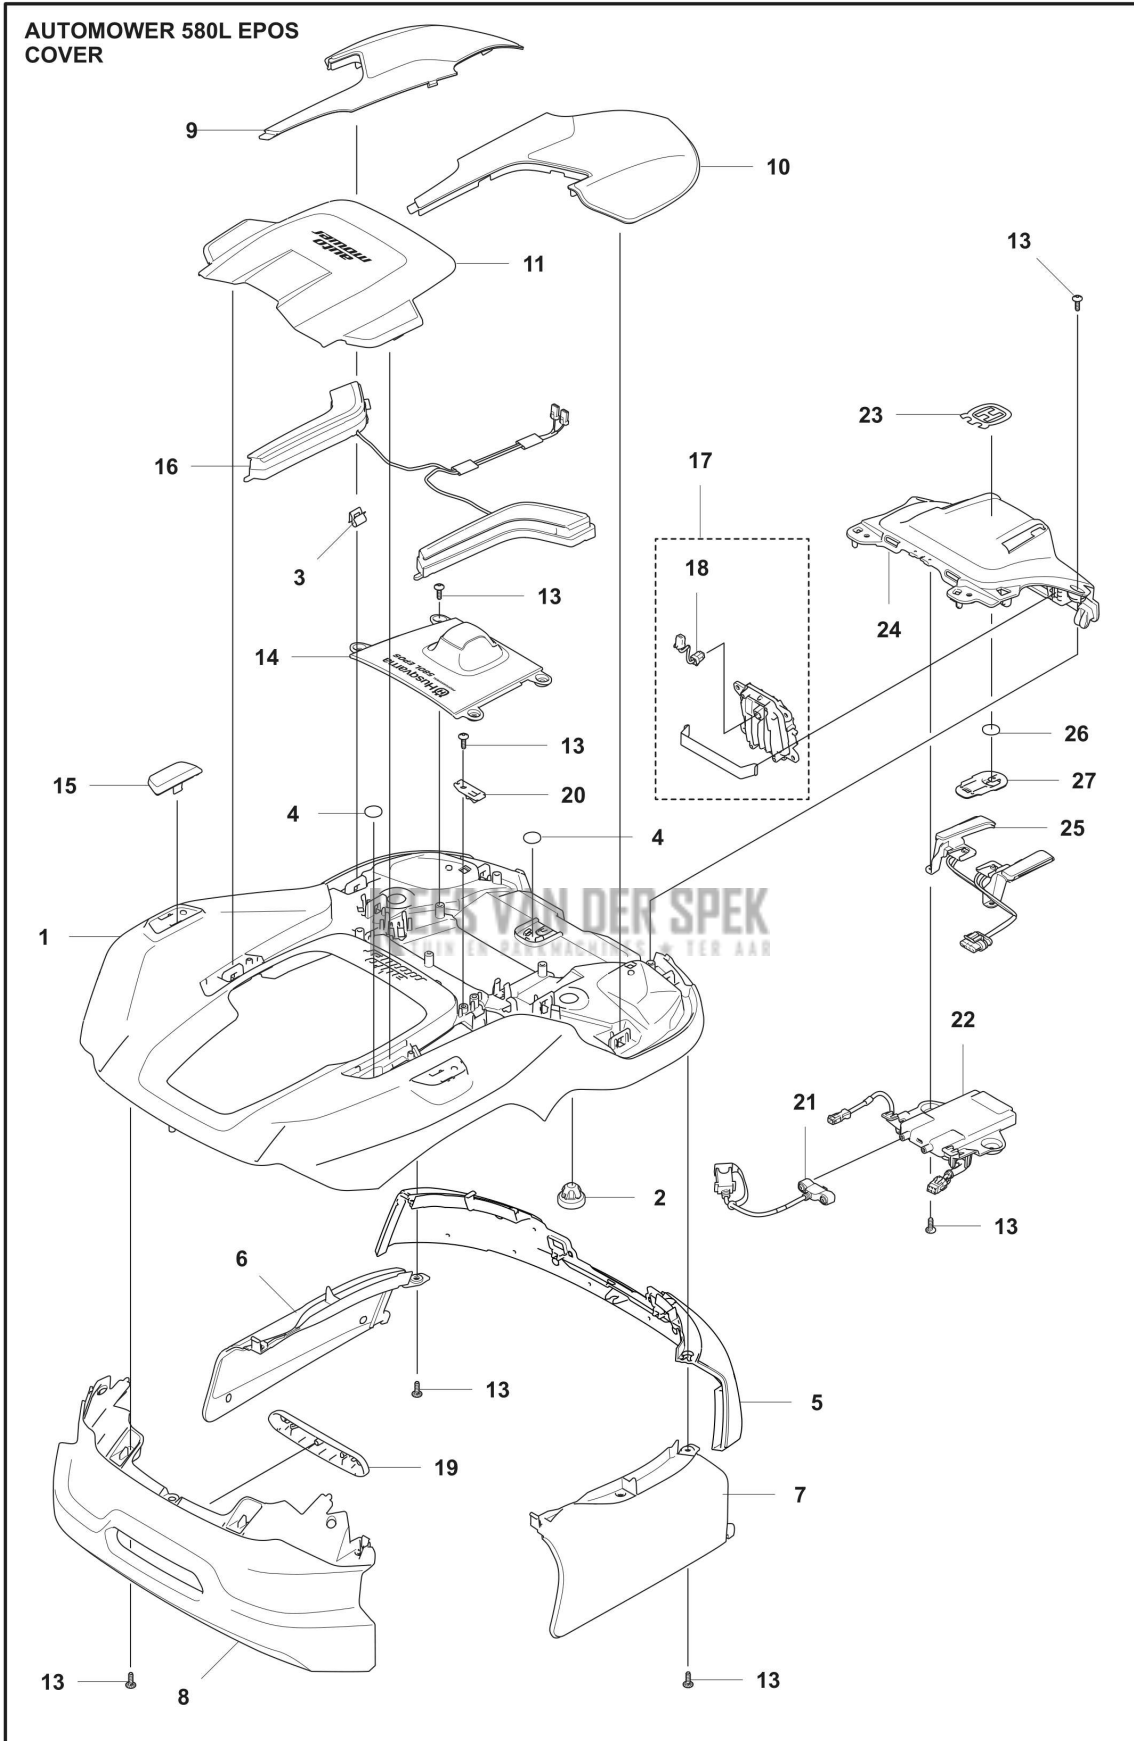

# Husqvarna Automower® 580L EPOS®

**AUTOMOWER 580L EPOS  
COVER**

Ref	Article Number	Article Name	Qty	Comment
1	546606701	FRAME	1	
2	546632301	KOPPELING	4	
3	593778401	KLEM	8	
4	593822101	MAGNEET	2	
5	546609501	BUMPER	1	Front
6	546607101	BUMPER	1	Left
7	546609201	BUMPER	1	Right
8	546609401	BUMPER	1	Rear
9	546619201	DEKSEL	1	Left
10	547274201	DEKSEL	1	Right
11	546910001	BESCHERMDEKSEL	1	HMI
13	574450101	SCHROEF IXPANT	19	
14	546619404	STEUN	1	Front
15	546619501	STEUN	2	Rear
16	547229001	BEKABELING COMPL.	1	
17	538876303	SENSOR ASSY	1	Radar KIT
18	531407202	BEKABELING COMPL.	1	
19	547565101	GREEP	1	Handle
20	547156001	BEVESTIGING	1	
21	547164001	BEKABELING COMPL.	1	
22	547151401	MODULE	1	Nose module
23	587423502	STICKER	1	