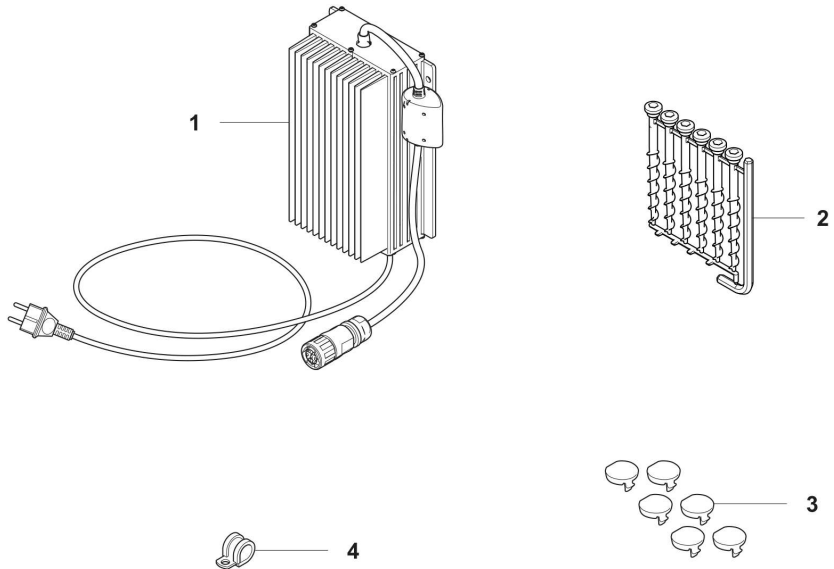

**KEES VAN DER SPEK**  
TUIN EN PARKMACHINES • TER AAR

**AUTOMOWER 580L EPOS  
CHARGING STATION**

Ref	Article Number	Article Name	Qty	Comment
2	546869301	FRAME	1	
3	546913801	BEKABELING COMPL.	1	
4	599476401	HUIS COMPL.	1	Magnetic sensor circuit board
5	546700001	BEKABELING COMPL.	1	
6	546868901	KAP	1	
7	574874722	AFDICHTINGSSTRIP	1	
8	546869501	HUIS	1	Tower back
9	546869601	HUIS	1	Tower front
10	546869701	DEKSEL	1	
11	546282401	KAP	1	
12	546326502	PRINTPLAAT COMPL.	1	Charging station circuit board
13	546913901	BEKABELING COMPL.	1	
14	574450101	SCHROEF ITPANT	17	
15	547620001	BOUT	8	
16	547597101	VEER	2	
17	547156001	BEVESTIGING	3	
18	548480101	BEKABELING COMPL.	1	
19	548520801	KLEM	1	
20	548520901	SHIM	2	
21	546869801	STELLING	1	
22	503226601	MOER 4-KANT	6	
23	599436301	KOPPELING	2	

24	547586001	BRUG	1	
25	546869901	BASE PLATE ASSY	1	Base plate assy
26	546870201	LUIK	1	

**AUTOMOWER 580L EPOS  
INSTALLATION ACCESSORIES**

**KEES VAN DER SPEK**  
TUIN EN PARKMACHINES ★ TER AAR

<b>Ref</b>	<b>Article Number</b>	<b>Article Name</b>	<b>Qty</b>	<b>Comment</b>
1	548409301	POWER SUPPLY UNIT	1	EU
1	548409302	POWER SUPPLY UNIT	1	UK
1	548409303	POWER SUPPLY UNIT	1	CH
1	548409304	POWER SUPPLY UNIT	1	US,CA
1	548409305	POWER SUPPLY UNIT	1	AU
1	548409306	POWER SUPPLY UNIT	1	JP
2	597435801	SCREW	1	Anchor screws, 6pcs
3	547637901	PLUG	1	6 pack
4	538635501	KLEM	1	Cable Holder