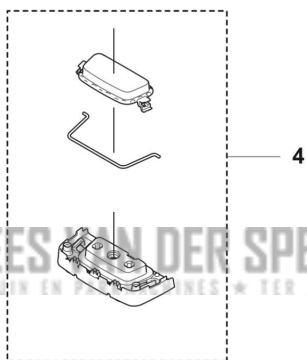

**AUTOMOWER 580L EPOS
CONSOLE**

KEES VAN DER SPEK
TUIN EN BOUW MASCHINES W. TER AAR

Ref	Article Number	Article Name	Qty	Comment
1	546625501	DEKSEL	1	
2	546405504	TOETSENBORD	1	
3	574450101	SCHROEF ITPANT	4	
4	547580701	BUTTON ASSY	1	Stop button assy