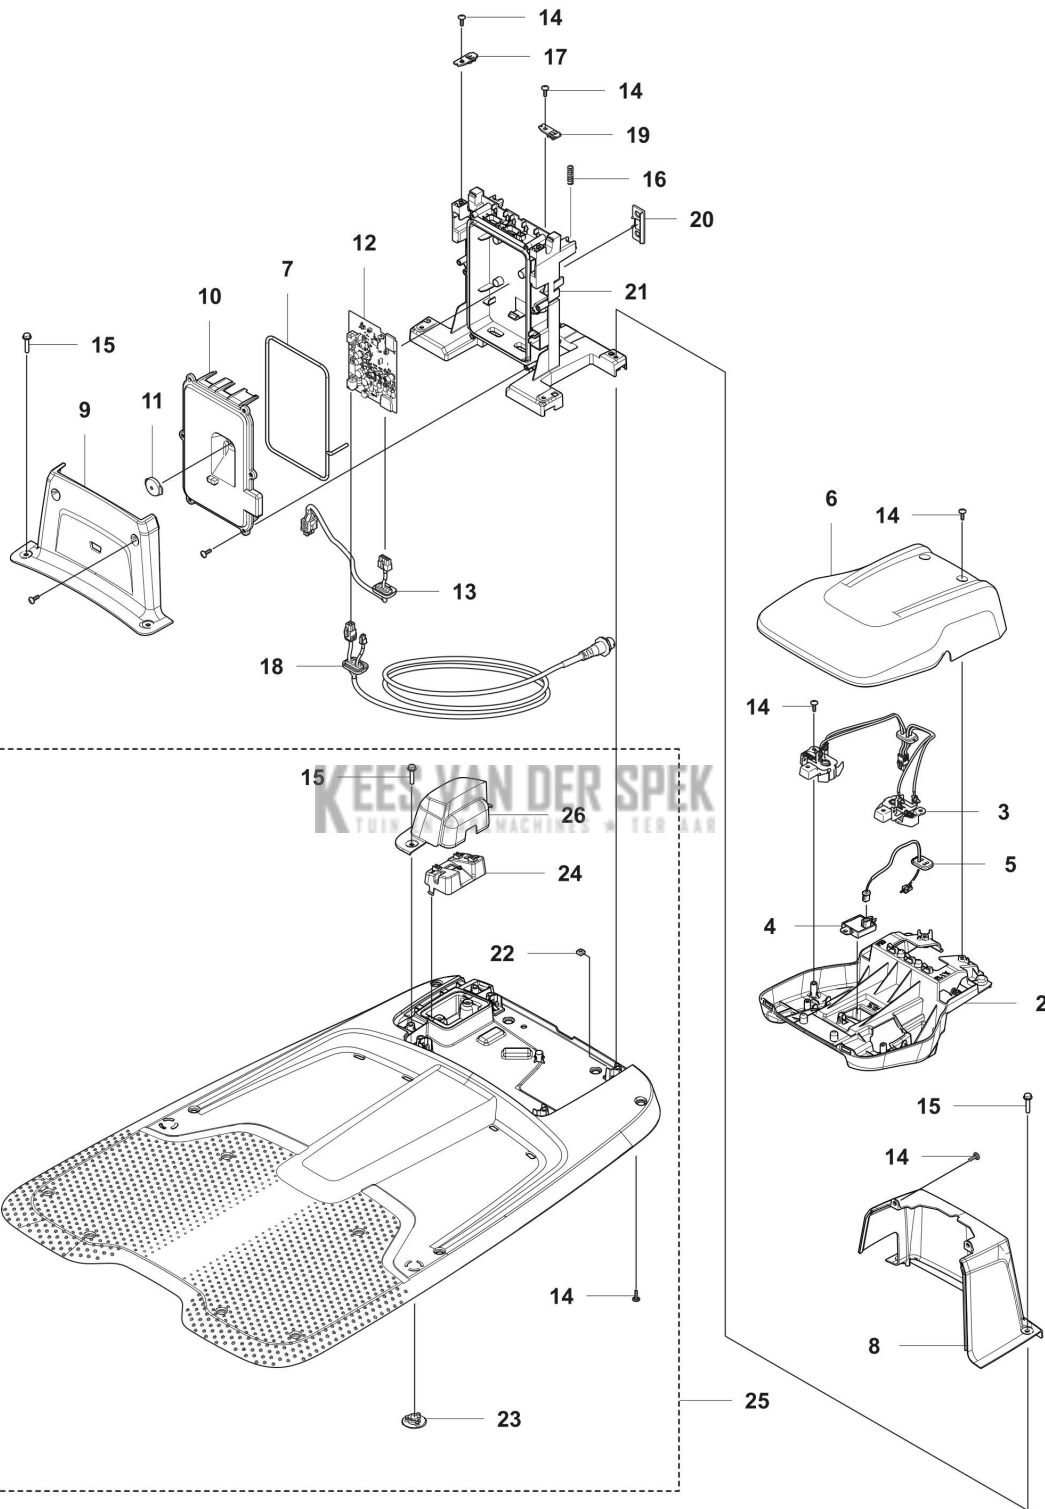

**AUTOMOWER 580L EPOS
CHARGING STATION**

Ref	Article Number	Article Name	Qty	Comment
2	546869301	FRAME	1	
3	546913801	BEKABELING COMPL.	1	
4	599476401	HUIS COMPL.	1	Magnetic sensor circuit board
5	546700001	BEKABELING COMPL.	1	
6	546868901	KAP	1	
7	574874722	AFDICHTINGSSTRIP	1	
8	546869501	HUIS	1	Tower back
9	546869601	HUIS	1	Tower front
10	546869701	DEKSEL	1	
11	546282401	KAP	1	
12	546326502	PRINTPLAAT COMPL.	1	Charging station circuit board
13	546913901	BEKABELING COMPL.	1	
14	574450101	SCHROEF ITPANT	17	
15	547620001	BOUT	8	
16	547597101	VEER	2	
17	547156001	BEVESTIGING	3	
18	548480101	BEKABELING COMPL.	1	
19	548520801	KLEM	1	
20	548520901	SHIM	2	
21	546869801	STELLING	1	
22	503226601	MOER 4-KANT	6	
23	599436301	KOPPELING	2