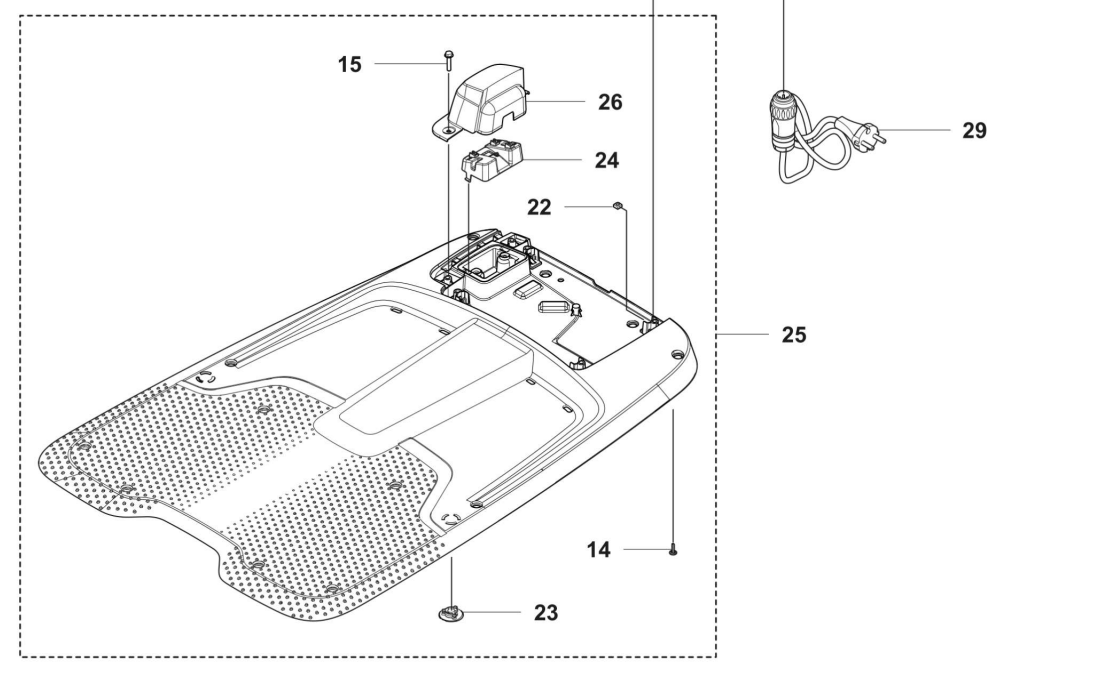

**AUTOMOWER 540 EPOS
CHARGING STATION**

KEES VAN DER SPEK
TUIN EN PARKMACHINES • TER AAR