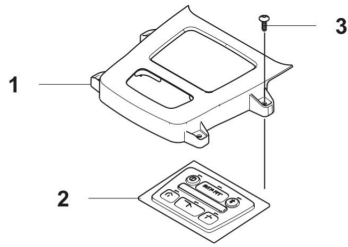

**AUTOMOWER 540 EPOS
CONSOLE**

KEES VAN DER SPEK
TUIN EN BOUW TECHNIEK TER AAR

Ref	Article Number	Article Name	Qty	Comment
1	546625501	DEKSEL	1	
2	546405504	TOETSENBORD	1	
3	574450101	SCHROEF ITPANT	4	
4	547580701	BUTTON ASSY	1	Stop button assy