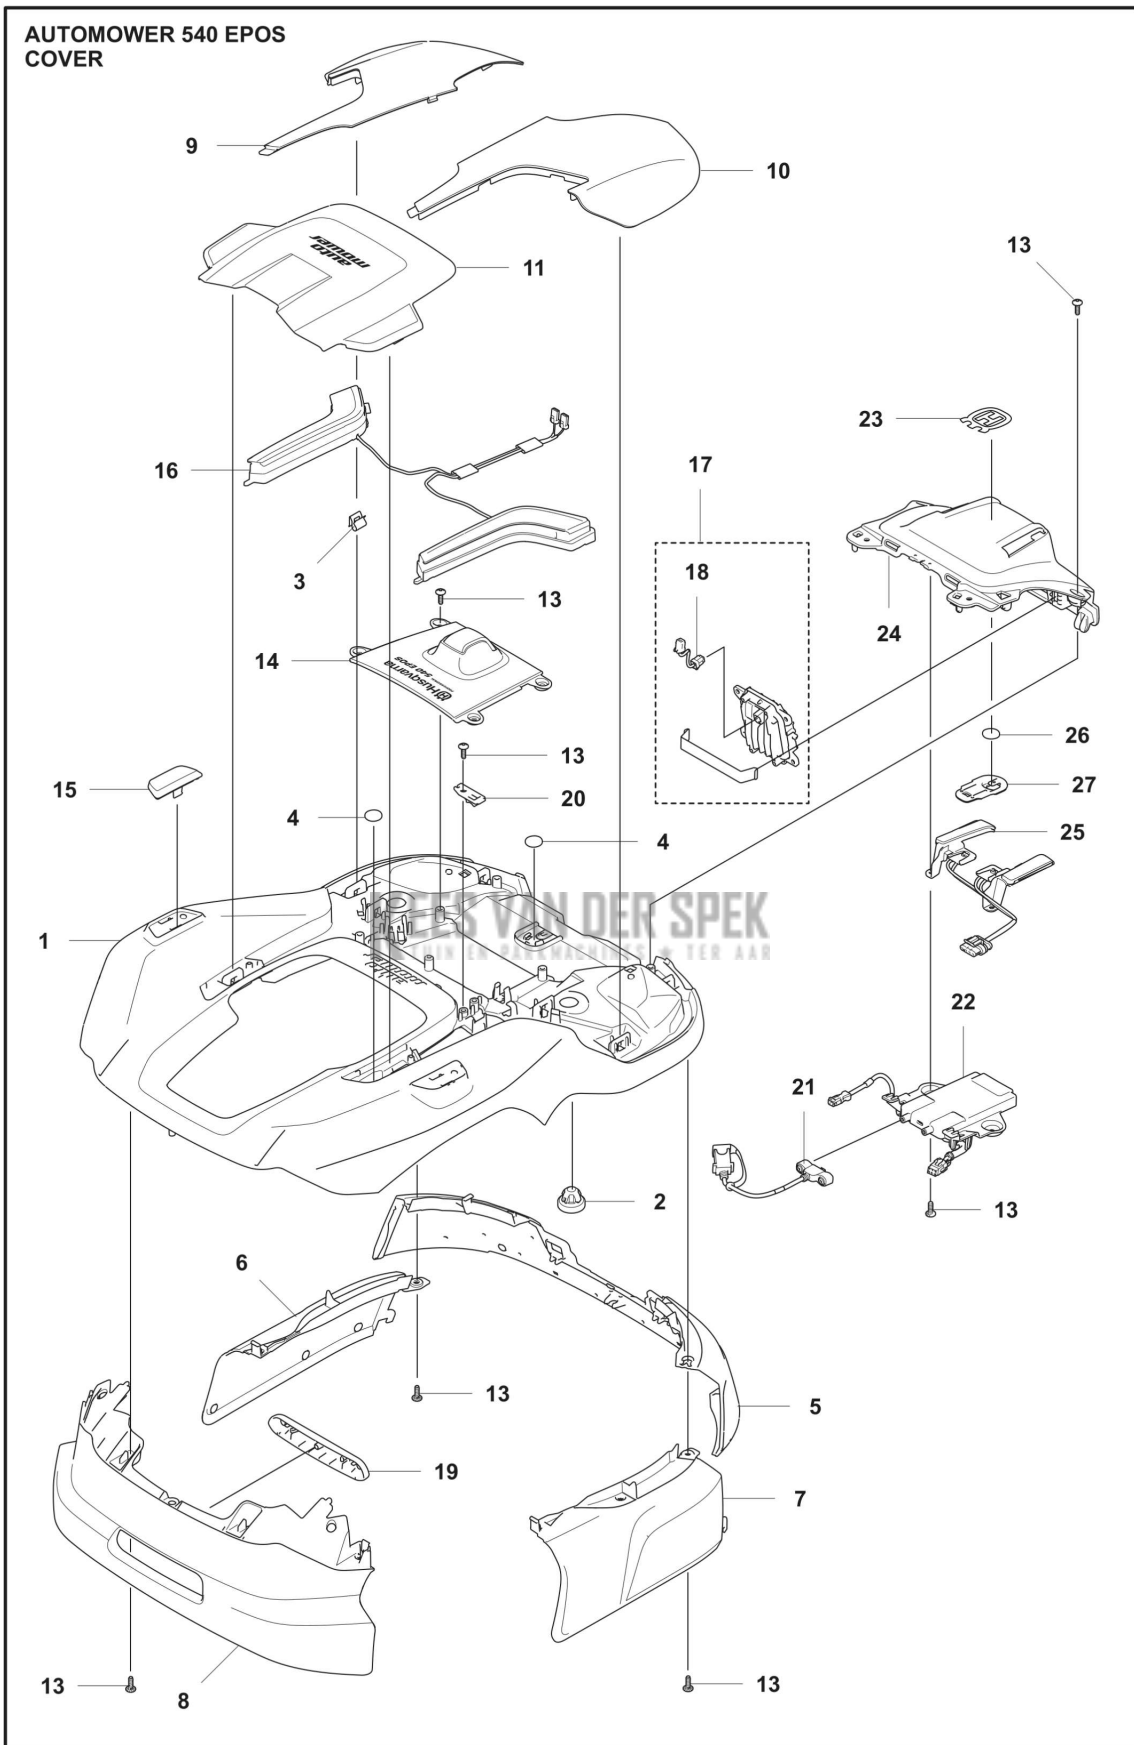

# Husqvarna Automower® 540 EPOS®

**AUTOMOWER 540 EPOS, AUTOMOWER 560 EPOS  
ACCESSORIES**

**KEES VAN DER SPEK**  
TUIN EN PARKMACHINES \* TER AAR

Ref	Article Number	Article Name	Qty	Comment
1	580689502	PLAATJE	1	Warranty seal
2	546260001	WHEEL KIT	1	Wheel Cleaner
2	546260010	WHEEL KIT	1	Automower® Wheel Cleaner, North America
3	548283002	BORSTELSET	1	Wheel Brush start kit
3	548283011	BORSTELSET	1	Wheel Brush start kit North America only
4	546573101	AS	2	
5	548283101	BORSTELSET	1	Wheel Brush refill kit
6	548490501	KAP	1	Cap kit
7	548021201	ZAAGSCHIJF	1	Cutting disc
7	548021210	ZAAGSCHIJF	1	Cutting disc North America only
8	577606505	BLADE SET	1	Blades 45 pcs incl. Screws
8	577606604	BLADE SET	1	Blades 300 pcs incl. Screws
8	599805301	BLADE SET	1	Blades 45 pcs incl. Screws
8	599805302	BLADE SET	1	Blades 300 pcs incl. Screws
9	540085601	DEMPER	1	Damper KIT 2pcs

**KES VAN DER SPEK**  
 TUIN EN PARKMACHINES \* TER AAR

**AUTOMOWER 540 EPOS  
COVER**

Ref	Article Number	Article Name	Qty	Comment
1	546606701	FRAME	1	
2	546632301	KOPPELING	4	
3	593778401	KLEM	8	
4	593822101	MAGNEET	2	
5	546606901	BUMPER	1	Front
6	546607001	BUMPER	1	Left
7	546609101	BUMPER	1	Right
8	546609301	BUMPER	1	Rear
9	546619101	DEKSEL	1	Left
10	547274101	DEKSEL	1	Right
11	546910001	BESCHERMDEKSEL	1	HMI
13	574450101	SCHROEF ITPANT	21	
14	546619402	STEUN	1	Front
15	546619501	STEUN	2	Rear
16	547229001	BEKABELING COMPL.	1	
17	538876303	SENSOR ASSY	1	Radar KIT
18	531407202	BEKABELING COMPL.	1	
19	547565101	GREEP	1	Handle
20	547156001	BEVESTIGING	1	
21	547164001	BEKABELING COMPL.	1	
22	547151401	MODULE	1	Nose module
23	587423502	STICKER	1	