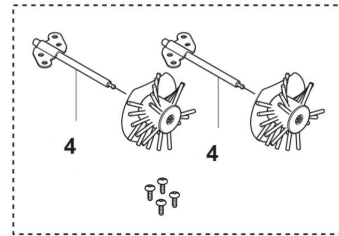

**AUTOMOWER 540 EPOS, AUTOMOWER 560 EPOS
ACCESSORIES**

KEES VAN DER SPEK
TUIN EN PARKMACHINES * TER AAR