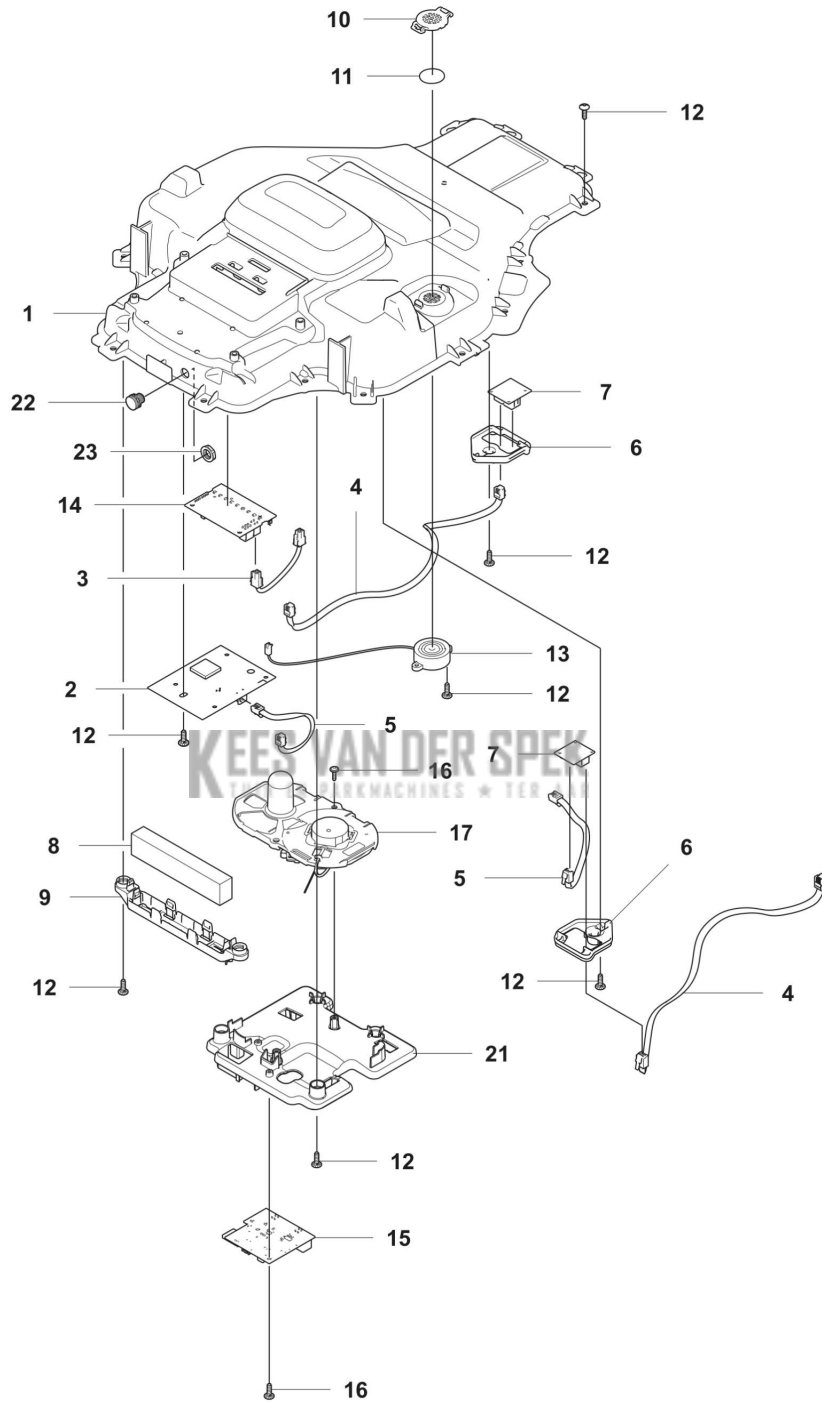

AUTOMOWER 540 EPOS
CHASSIS UPPER

Ref	Article Number	Article Name	Qty	Comment
1	546625402	CHASSIS	1	
2	536462903	PRINTPLAAT COMPL.	1	Communication circuit board, CBT10
3	547846808	BEKABELING COMPL.	1	
4	547108612	BEKABELING COMPL.	2	
5	536253901	BEKABELING COMPL.	2	
6	535563901	HOUDER	2	
7	591125502	PRINTPLAAT COMPL.	2	Magnetic sensor circuit board
8	598503602	GEWICHT	1	
9	531352801	HOUDER	1	Weight holder
10	586038902	DEKSEL	1	
11	548629101	MEMBRANE	1	
12	574450101	SCHROEF ITPANT	28	
13	547309101	BUZZER	1	Buzzer
14	538947101	PRINTPLAAT COMPL.	1	HMI circuit board
15	547006601	PRINTPLAAT COMPL.	1	Application circuit board
16	575543314	SCREW	8	
17	547709605	HOUDER COMPL.	1	RTK module / RTK 868 MHz Europe
17	547709606	HOUDER COMPL.	1	RTK module / RTK 915 MHz North America
17	547709607	HOUDER COMPL.	1	RTK module / RTK 915 MHz Australia
17	547709608	HOUDER COMPL.	1	RTK module / RTK 915 MHz New Zealand