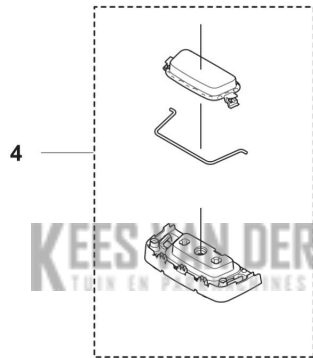

**AUTOMOWER 540 EPOS
CONSOLE**

KEES VAN DER SPEK
TUIN EN BOUW TECHNIEK TER AAR

Ref	Article Number	Article Name	Qty	Comment
1	546625501	DEKSEL	1	
2	546405504	TOETSENBORD	1	
3	574450101	SCHROEF ITPANT	4	
4	547580701	BUTTON ASSY	1	Stop button assy