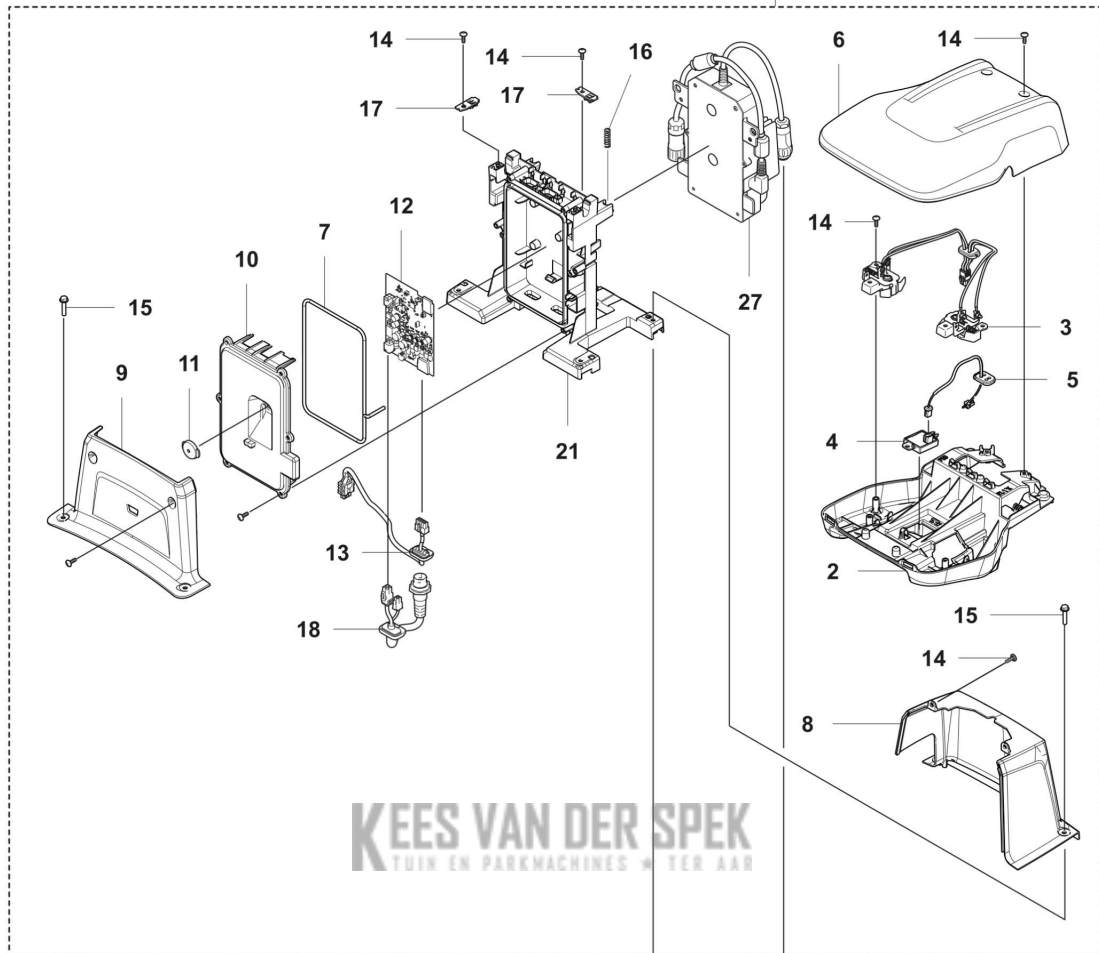

**AUTOMOWER 540 EPOS
CHARGING STATION**

KEES VAN DER SPEK
TUIN EN PARKMACHINES • TER AAR