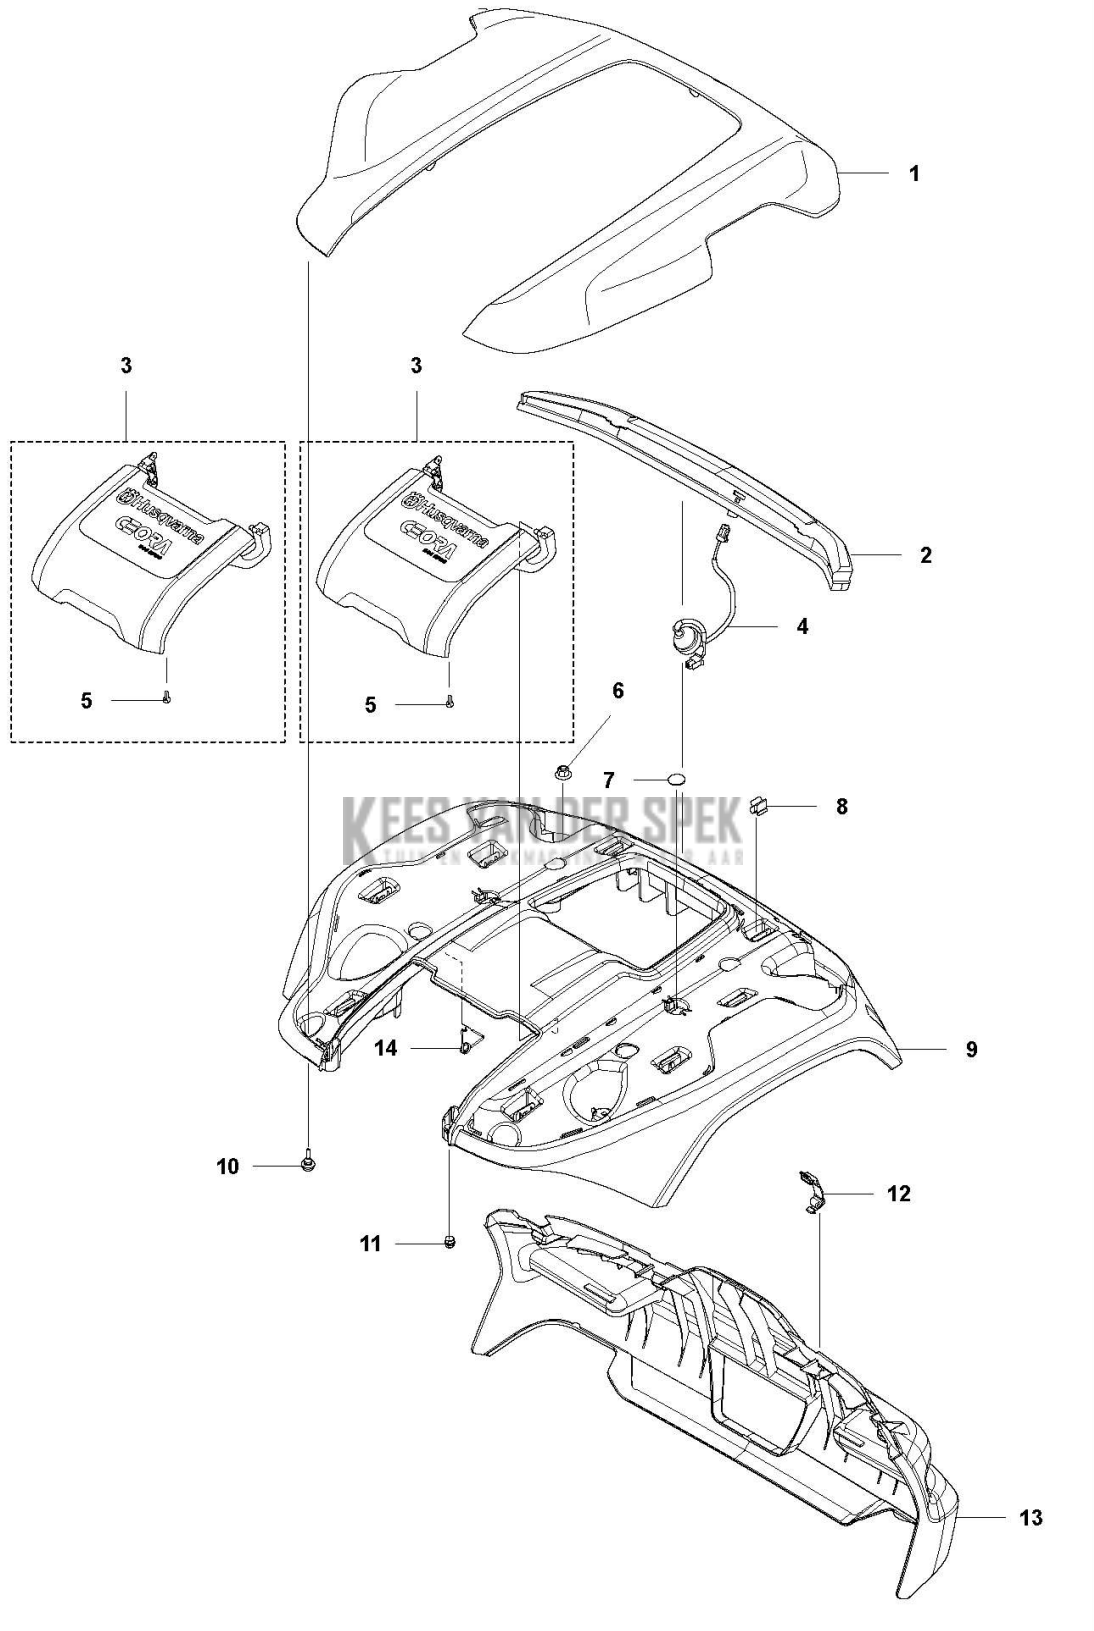

2026-03-17

Husqvarna CEORA® 546 EPOS®

A CEORA 544 EPOS, CEORA 546 EPOS
COVER

Ref	Article Number	Article Name	Qty	Comment
1	597321001	DEKSEL	1	Top cover
2	597276901	BEKABELING COMPL.	1	LED light rear
3	535592201	HATCH KIT	1	Hatch CEORA 544 EPOS inc. screws
3	535592301	HATCH KIT	1	Hatch CEORA 546 EPOS inc. screws
4	599597602	BEKABELING COMPL.	1	Wiring assy Led Light 3P Rear
5	577745901	SCREW ITXSCT	2	Screw
6	576645703	MOER	4	Nut flange
7	593822101	MAGNEET	2	Magnet
8	593778401	KLEM	8	Clip Body connection
9	597320801	FRAME	1	Body
10	503846101	BUFFER	2	Buffer
11	593778501	MAGNEET	2	Magnet
12	595303003	SNAPSLUITING	4	Snap locking
13	597320901	BUMPER	1	Bumper
14	504124101	VEER	2	Spring

C CEORA 544 EPOS, CEORA 546 EPOS
CENTER CONSOLE

Ref	Article Number	Article Name	Qty	Comment
1	575543314	SCREW	4	Screw
2	597984001	DEKSEL	1	Cover
3	529905601	DOORVOER	2	Grommet
4	598460901	MAGNEET	1	Magnet
5	535592401	BUTTON KIT	1	Stop button
6	576242201	VEER	2	Spring Lock stop button
7	597973002	TOETSENBORD	1	Keypad