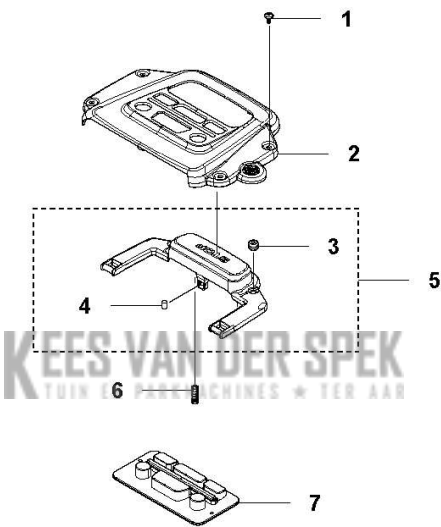

C CEORA 544 EPOS, CEORA 546 EPOS
CENTER CONSOLE

Ref	Article Number	Article Name	Qty	Comment
1	575543314	SCREW	4	Screw
2	597984001	DEKSEL	1	Cover
3	529905601	DOORVOER	2	Grommet
4	598460901	MAGNEET	1	Magnet
5	535592401	BUTTON KIT	1	Stop button
6	576242201	VEER	2	Spring Lock stop button
7	597973002	TOETSENBORD	1	Keypad