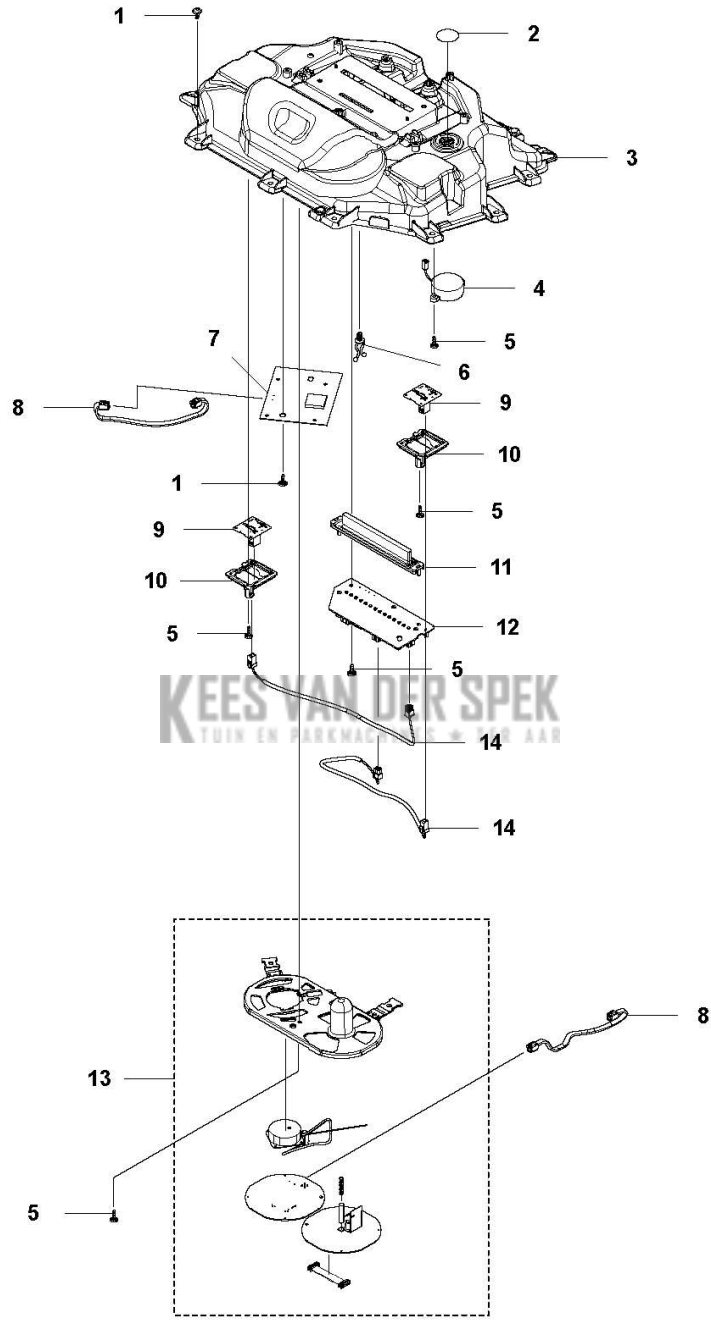

B CEORA 544 EPOS, CEORA 546 EPOS
CHASSIS UPPER

KEES VAN DER SPEK
TOIN EN PARKMACHT 1982-1988

Ref	Article Number	Article Name	Qty	Comment
1	574450101	SCHROEF ITPANT	2	Screw
2	577753701	LUCHTFILTER	1	Air Filter
3	597983801	CHASSIS	1	Chassis upper
4	599391501	BUZZER	1	Buzzer
5	575543314	SCREW	9	Screw
6	580682901	TOOL HOLDER	2	Holder twist lock
7	536462901	PRINTPLAAT COMPL.	1	Communication circuit board, CBT10
8	536253903	BEKABELING COMPL.	1	Wiring assy Modular jack
9	597392501	PRINTPLAAT COMPL.	2	Magnetic sensor circuit board
10	591494301	HOUDER	2	Holder magnetic sensor board
11	598743601	GELEIDER	1	Light guide
12	597387201	PRINTPLAAT COMPL.	1	HMI circuit board
13	599308601	HOUDER COMPL.	1	RTK module / RTK module 868MHz Europe
13	599308602	HOUDER COMPL.	1	RTK module / RTK module 915MHz North america
13	599308603	HOUDER COMPL.	1	RTK module / RTK module 915MHz New Zealand
13	599308604	HOUDER COMPL.	1	RTK module / RTK module 915MHz Australia
13	599308605	HOUDER COMPL.	1	RTK module Japan
14	595311601	BEKABELING COMPL.	2	Wiring assy Magnetic & Loop sensor