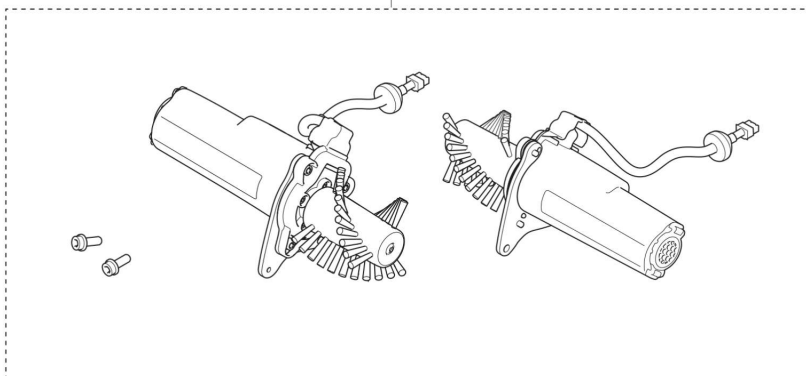

H CEORA 544 EPOS, CEORA 546 EPOS
ACCESSORIES

1