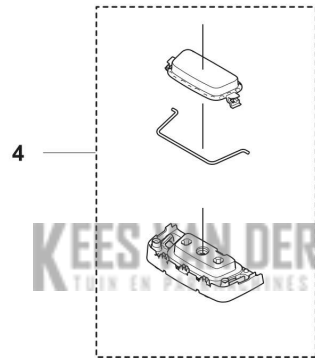

**AUTOMOWER 580 EPOS
CONSOLE**

KEES VAN DER SPEK
TUIN EN BOESMACHINES TER AAR

Ref	Article Number	Article Name	Qty	Comment
1	546625501	DEKSEL	1	
2	546405504	TOETSENBORD	1	
3	574450101	SCHROEF ITPANT	4	
4	547580701	BUTTON ASSY	1	Stop button assy