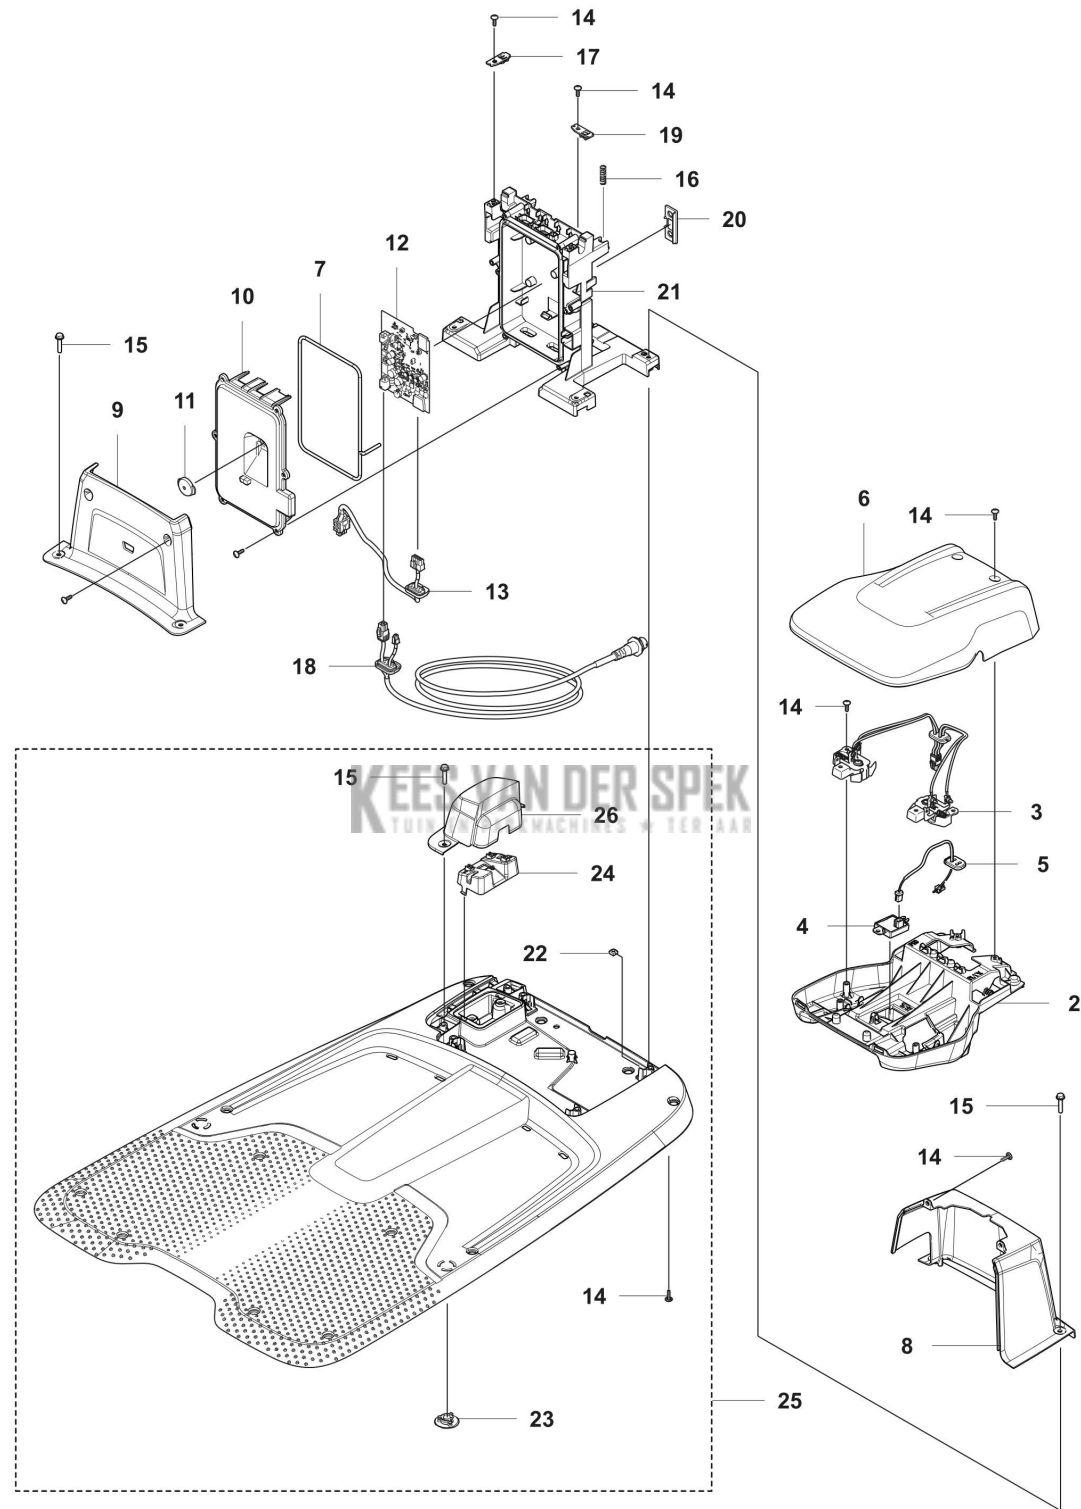

**AUTOMOWER 580 EPOS
CHARGING STATION**

Ref	Article Number	Article Name	Qty	Comment
2	546869301	FRAME	1	
3	546913801	BEKABELING COMPL.	1	
4	599476401	HUIS COMPL.	1	Magnetic sensor circuit board
5	546700001	BEKABELING COMPL.	1	
6	546868901	KAP	1	
7	574874722	AFDICHTINGSSTRIP	1	
8	546869501	HUIS	1	Tower back
9	546869601	HUIS	1	Tower front
10	546869701	DEKSEL	1	
11	546282401	KAP	1	
12	546326502	PRINTPLAAT COMPL.	1	Charging station circuit board
13	546913901	BEKABELING COMPL.	1	
14	574450101	SCHROEF ITPANT	17	
15	547620001	BOUT	8	
16	547597101	VEER	2	
17	547156001	BEVESTIGING	3	
18	548480101	BEKABELING COMPL.	1	
19	548520801	KLEM	1	
20	548520901	SHIM	2	
21	546869801	STELLING	1	
22	503226601	MOER 4-KANT	6	
23	599436301	KOPPELING	2