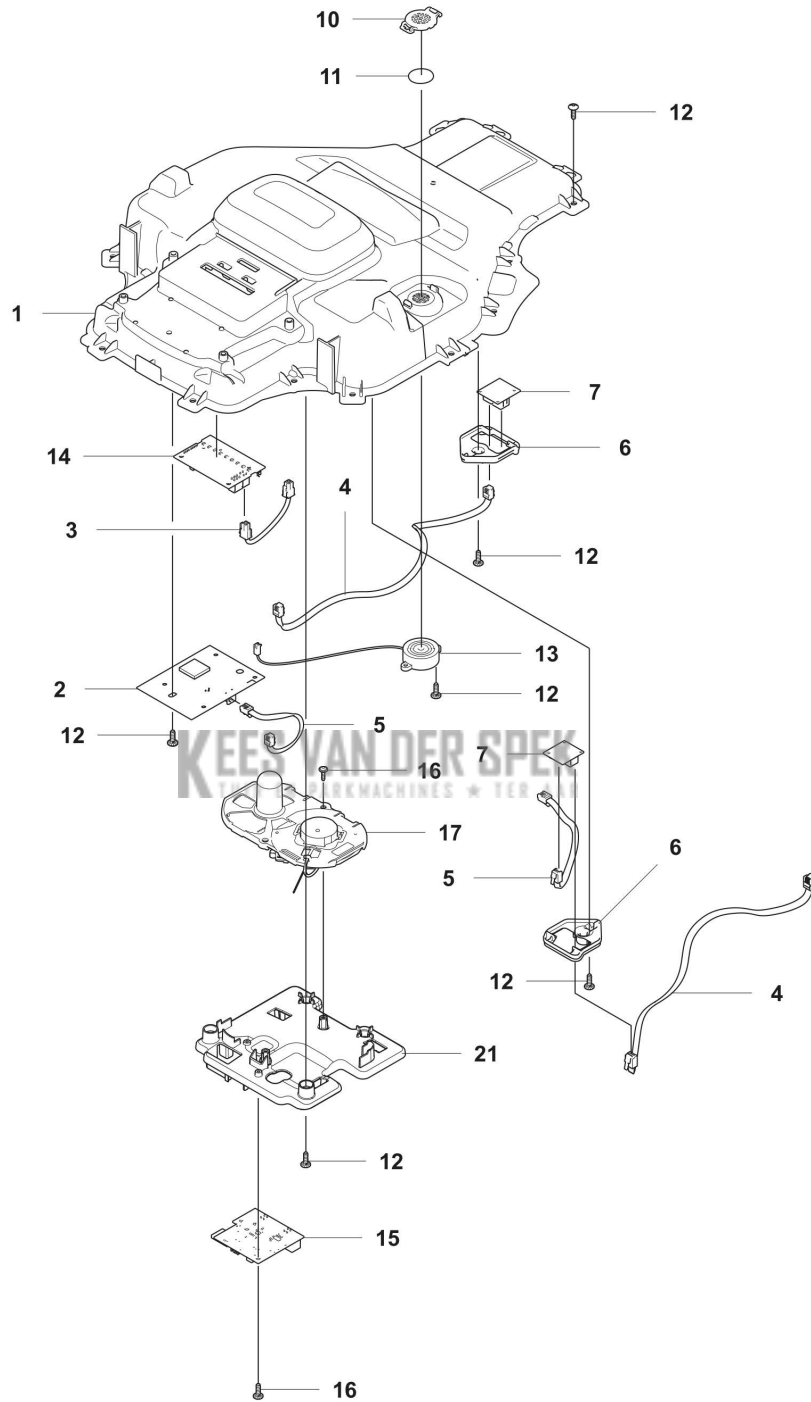

2026-03-17

Husqvarna Automower® 580 EPOS®

**AUTOMOWER 580 EPOS
COVER**

Ref	Article Number	Article Name	Qty	Comment
1	546606701	FRAME	1	
2	546632301	KOPPELING	4	
3	593778401	KLEM	8	
4	593822101	MAGNEET	2	
5	546609501	BUMPER	1	Front
6	546607101	BUMPER	1	Left
7	546609201	BUMPER	1	Right
8	546609301	BUMPER	1	Rear
9	546619101	DEKSEL	1	Left
10	547274101	DEKSEL	1	Right
11	546910001	BESCHERMDEKSEL	1	HMI
13	574450101	SCHROEF ITPANT	21	
14	546619405	STEUN	1	Front
15	546619501	STEUN	2	Rear
16	547229001	BEKABELING COMPL.	1	
17	538876303	SENSOR ASSY	1	Radar KIT
18	531407202	BEKABELING COMPL.	1	
19	547565101	GREEP	1	Handle
20	547156001	BEVESTIGING	1	
21	547164001	BEKABELING COMPL.	1	
22	547151401	MODULE	1	Nose module
23	587423502	STICKER	1	

Ref	Article Number	Article Name	Qty	Comment
1	546625501	DEKSEL	1	
2	546405504	TOETSENBORD	1	
3	574450101	SCHROEF ITPANT	4	
4	547580701	BUTTON ASSY	1	Stop button assy

AUTOMOWER 580 EPOS
CHASSIS UPPER

Ref	Article Number	Article Name	Qty	Comment
1	546625401	CHASSIS	1	
2	536462901	PRINTPLAAT COMPL.	1	Communication circuit board, CBT10
3	547846808	BEKABELING COMPL.	1	
4	547108612	BEKABELING COMPL.	2	
5	536253901	BEKABELING COMPL.	2	
6	535563901	HOUDER	2	
7	591125502	PRINTPLAAT COMPL.	2	Magnetic sensor circuit board
10	586038902	DEKSEL	1	
11	548629101	MEMBRANE	1	Air filter
12	574450101	SCHROEF ITPANT	28	
13	547309101	BUZZER	1	Buzzer
14	538947101	PRINTPLAAT COMPL.	1	HMI circuit board
15	547006601	PRINTPLAAT COMPL.	1	Application circuit board
16	575543314	SCREW	6	
17	547709605	HOUDER COMPL.	1	RTK module / RTK 868 MHz Europe
17	547709606	HOUDER COMPL.	1	RTK module / RTK 915 MHz North America
17	547709607	HOUDER COMPL.	1	RTK module / RTK 915 MHz Australia
17	547709608	HOUDER COMPL.	1	RTK module / RTK 915 MHz New Zealand
21	546625101	HOUDER	1	