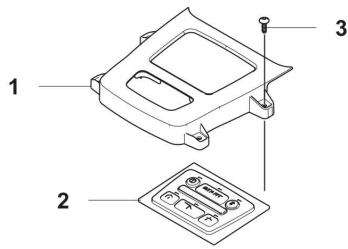

**AUTOMOWER 580 EPOS
CONSOLE**

KEES VAN DER SPEK
TUIN EN BOESMACHINES TER AAR

Ref	Article Number	Article Name	Qty	Comment
1	546625501	DEKSEL	1	
2	546405504	TOETSENBORD	1	
3	574450101	SCHROEF ITPANT	4	
4	547580701	BUTTON ASSY	1	Stop button assy