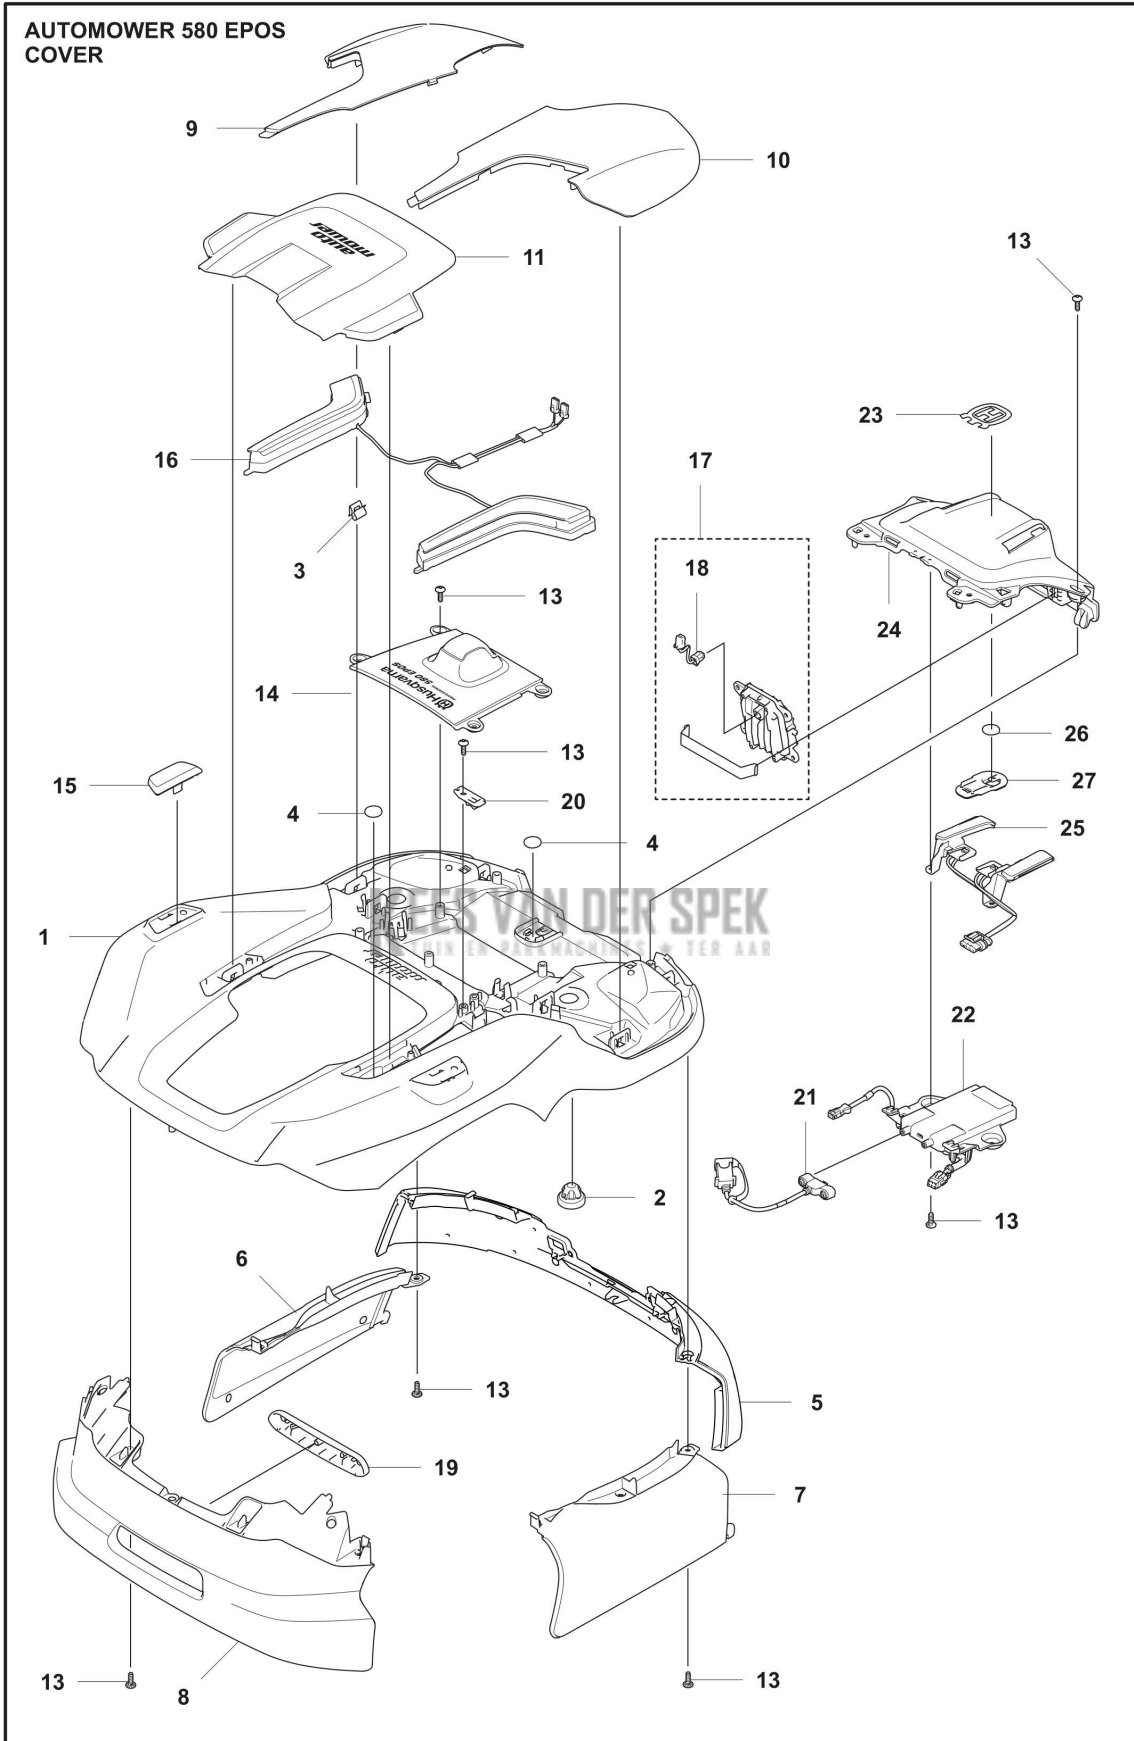

2026-03-17

Husqvarna Automower® 580 EPOS®

**AUTOMOWER 580 EPOS
COVER**

Ref	Article Number	Article Name	Qty	Comment
1	546606701	FRAME	1	
2	546632301	KOPPELING	4	
3	593778401	KLEM	8	
4	593822101	MAGNEET	2	
5	546609501	BUMPER	1	Front
6	546607101	BUMPER	1	Left
7	546609201	BUMPER	1	Right
8	546609301	BUMPER	1	Rear
9	546619101	DEKSEL	1	Left
10	547274101	DEKSEL	1	Right
11	546910001	BESCHERMDEKSEL	1	HMI
13	574450101	SCHROEF ITPANT	21	
14	546619405	STEUN	1	Front
15	546619501	STEUN	2	Rear
16	547229001	BEKABELING COMPL.	1	
17	538876303	SENSOR ASSY	1	Radar KIT
18	531407202	BEKABELING COMPL.	1	
19	547565101	GREEP	1	Handle
20	547156001	BEVESTIGING	1	
21	547164001	BEKABELING COMPL.	1	
22	547151401	MODULE	1	Nose module
23	587423502	STICKER	1	

Ref	Article Number	Article Name	Qty	Comment
1	546625501	DEKSEL	1	
2	546405504	TOETSENBORD	1	
3	574450101	SCHROEF ITPANT	4	
4	547580701	BUTTON ASSY	1	Stop button assy

AUTOMOWER 580 EPOS
CHASSIS UPPER

Ref	Article Number	Article Name	Qty	Comment
1	546625401	CHASSIS	1	
2	536462901	PRINTPLAAT COMPL.	1	Communication circuit board, CBT10
3	547846808	BEKABELING COMPL.	1	
4	547108612	BEKABELING COMPL.	2	
5	536253901	BEKABELING COMPL.	2	
6	535563901	HOUDER	2	
7	591125502	PRINTPLAAT COMPL.	2	Magnetic sensor circuit board
10	586038902	DEKSEL	1	
11	548629101	MEMBRANE	1	Air filter
12	574450101	SCHROEF ITPANT	28	
13	547309101	BUZZER	1	Buzzer
14	538947101	PRINTPLAAT COMPL.	1	HMI circuit board
15	547006601	PRINTPLAAT COMPL.	1	Application circuit board
16	575543314	SCREW	6	
17	547709605	HOUDER COMPL.	1	RTK module / RTK 868 MHz Europe
17	547709606	HOUDER COMPL.	1	RTK module / RTK 915 MHz North America
17	547709607	HOUDER COMPL.	1	RTK module / RTK 915 MHz Australia
17	547709608	HOUDER COMPL.	1	RTK module / RTK 915 MHz New Zealand
21	546625101	HOUDER	1	