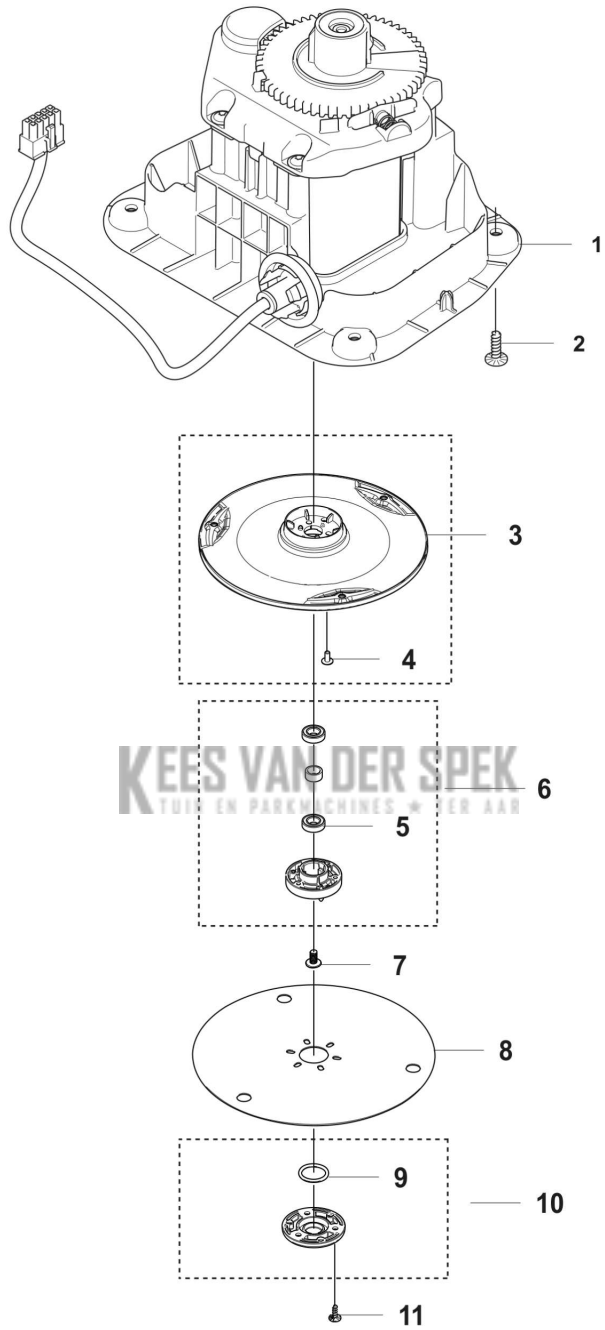

**AUTOMOWER 312V
BLADE MOTOR AND CUTTING EQUIPMENT**

Ref	Article Number	Article Name	Qty	Comment
1	548612401	CUTTING MODULE	1	
2	574450101	SCHROEF ITPANT	4	
3	531177401	ZAAGSCHIJF	1	incl. Screws
4	590508701	SCREW	3	
5	535075703	KOGELLAGER	2	
5	593080801	KOGELLAGER	1	Packed 50 pcs
6	588421702	LAGERHUIS COMPL	1	
7	535076001	SCREW	1	
8	598794801	GLIJ PLAAT	1	
9	585297501	O-RING	1	
10	587449601	DEKSELSET	1	Bearing cover kit
11	575543314	SCREW	3	

KEES VAN DER SPEK
TUIN EN PARKMACHINES * TER AAR