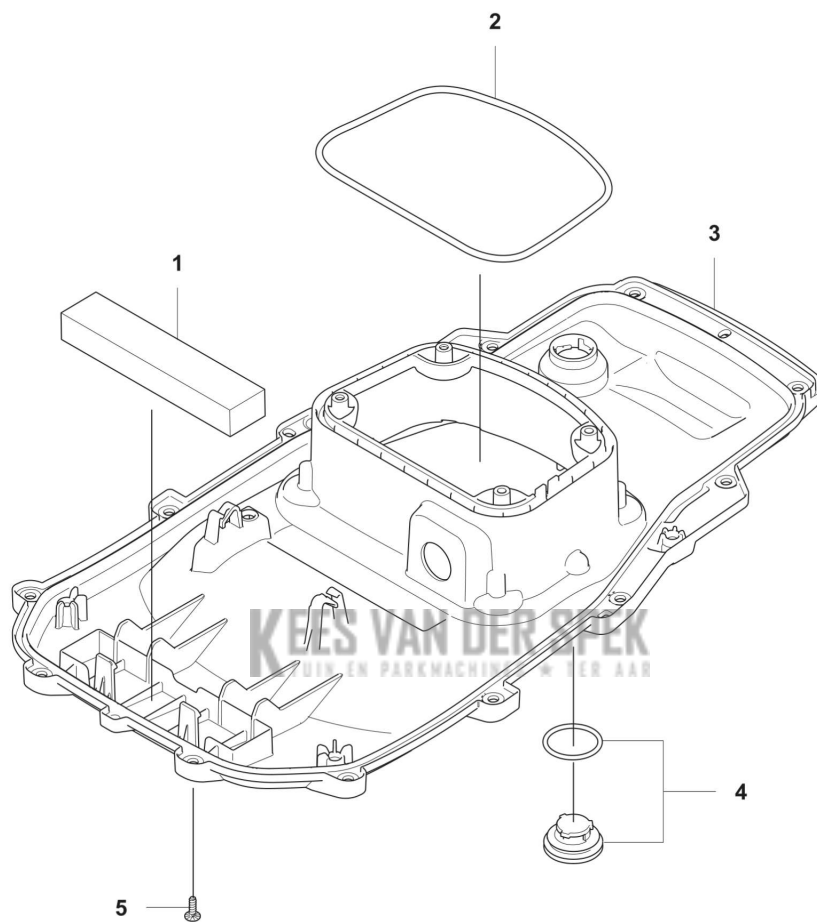

2026-03-17

Husqvarna Automower® 312V

**AUTOMOWER 312V
COVER**

Ref	Article Number	Article Name	Qty	Comment
1	548602001	DEKSEL	1	Top
2	574450101	SCHROEF ITPANT	11	
3	540090201	HUIS	1	Nose
4	540122101	BEKABELING COMPL.	1	Chargingplate wiring assy
5	548605605	LUIK	1	Height adjustment
6	588470201	VEER	1	
7	593355202	KLEM	1	Main cable
8	540141801	FRAME	1	
9	593822101	MAGNEET	2	
10	548601701	BUMPER	1	

**AUTOMOWER 312V
CHASSIS UPPER**

Ref	Article Number	Article Name	Qty	Comment
1	586038902	DEKSEL	1	Air filter
2	577753701	LUCHTFILTER	1	Air filter 10 pcs
3	540413201	BUTTON ASSY	1	Stop button
4	576242201	VEER	2	
5	548479401	TOETSENBORD	1	
6	585281401	KNOP	1	Height adjustment
7	540202002	VISION MODULE	1	
8	540379001	CHASSIS	1	Upper
9	574874718	AFDICHTINGSSTRIP	1	
10	593247301	BATTERY	1	
11	548933101	BEKABELING COMPL.	1	USB interface cable
12	531351801	BEKABELING COMPL.	1	Buzzer
13	536356103	BEKABELING COMPL.	1	Modular jack 8P
14	540212201	BEKABELING COMPL.	1	Charging cable
15	540427501	BEKABELING COMPL.	2	Magnetic sensor cable
16	591203103	BEKABELING COMPL.	1	HMI cable
17	548412201	PRINTPLAAT COMPL.	1	Main board
18	548876501	PRINTPLAAT COMPL.	1	Loop sensor board
19	540608601	PRINTPLAAT COMPL.	1	Coupling Board
20	598916001	PRINTPLAAT COMPL.	2	Magnetic sensor board
21	548673001	BEVESTIGING	1	Bracket battery
22	548673101	BRACE	1	Brace mainboard

23	540379301	STEUN	1
27	574450101	SCHROEF ITPANT	26

AUTOMOWER 312V
CHASSIS LOWER

Ref	Article Number	Article Name	Qty	Comment
1	598503602	GEWICHT	1	
2	574874711	AFDICHTINGSSTRIP	1	Cutting system
3	540378901	CHASSIS	1	Lower
4	536977301	PAKKING	1	Service plug
5	574450101	SCHROEF IXPANT	12	