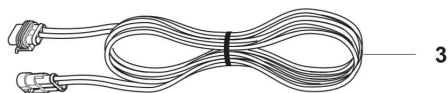

**AUTOMOWER 312V
INSTALLATION ACCESSORIES**