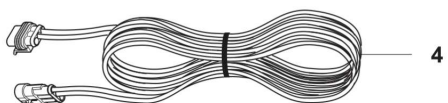

**AUTOMOWER 312V
INSTALLATION ACCESSORIES**