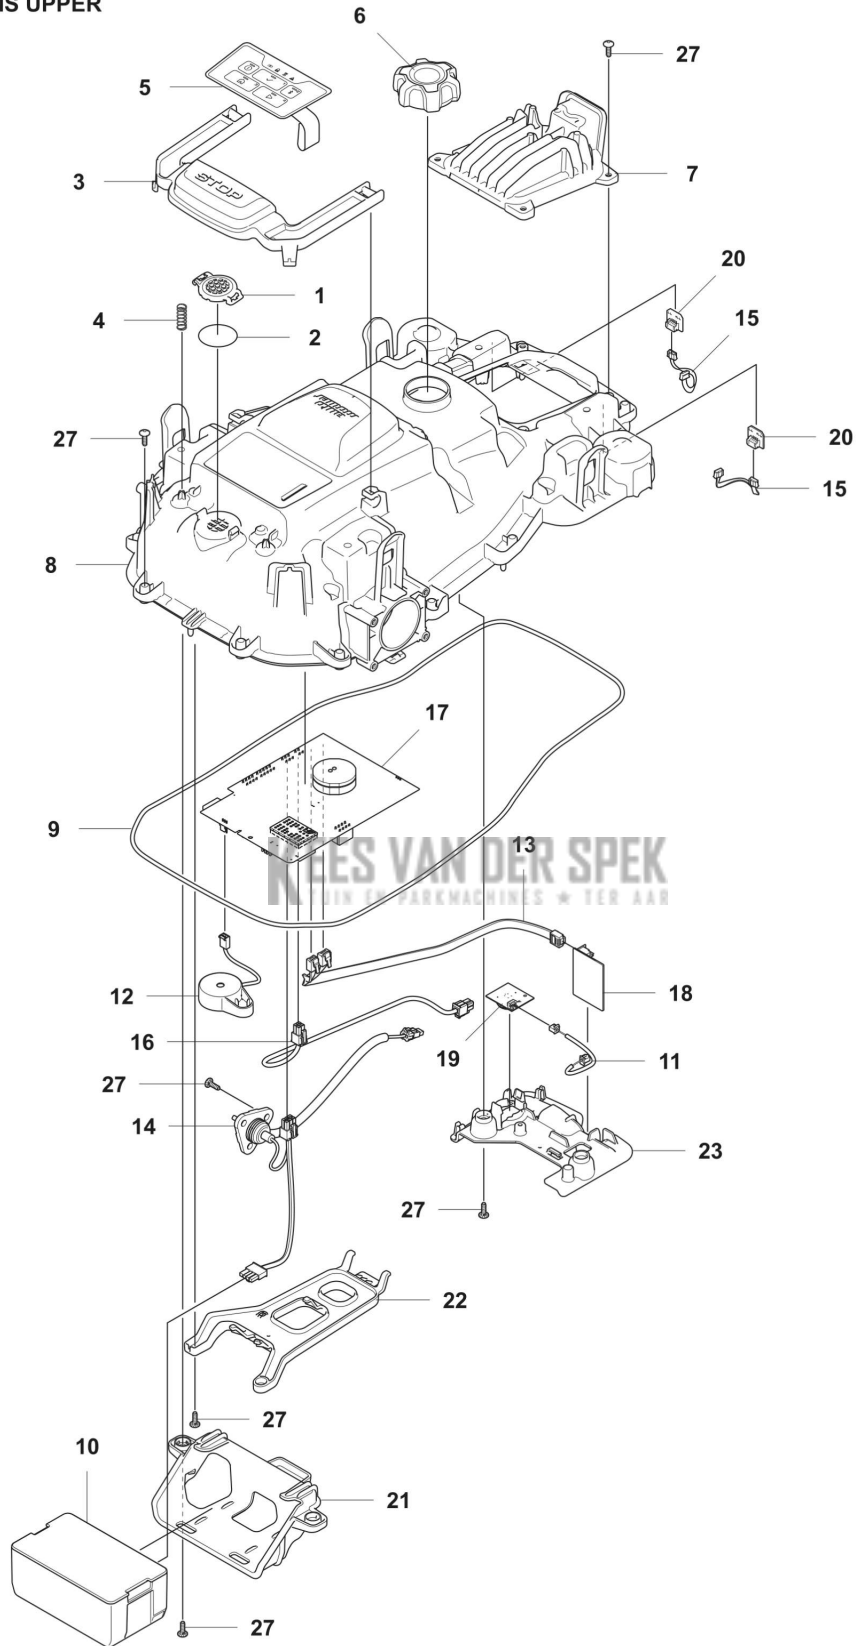

2026-03-17

Husqvarna Automower® 312V

**AUTOMOWER 312V
COVER**

Ref	Article Number	Article Name	Qty	Comment
1	548602001	DEKSEL	1	Top
2	574450101	SCHROEF ITPANT	11	
3	540090201	HUIS	1	Nose
4	540122101	BEKABELING COMPL.	1	Chargingplate wiring assy
5	548605605	LUIK	1	Height adjustment
6	588470201	VEER	1	
7	593355202	KLEM	1	Main cable
8	540141801	FRAME	1	
9	593822101	MAGNEET	2	
10	548601701	BUMPER	1	

**AUTOMOWER 312V
CHASSIS UPPER**

Ref	Article Number	Article Name	Qty	Comment
1	586038902	DEKSEL	1	Air filter
2	577753701	LUCHTFILTER	1	Air filter 10 pcs
3	540413201	BUTTON ASSY	1	Stop button
4	576242201	VEER	2	
5	548479401	TOETSENBORD	1	
6	585281401	KNOP	1	Height adjustment
7	540202002	VISION MODULE	1	
8	540379001	CHASSIS	1	Upper
9	574874718	AFDICHTINGSSTRIP	1	
10	593247301	BATTERY	1	
11	548933101	BEKABELING COMPL.	1	USB interface cable
12	531351801	BEKABELING COMPL.	1	Buzzer
13	536356103	BEKABELING COMPL.	1	Modular jack 8P
14	540212201	BEKABELING COMPL.	1	Charging cable
15	540427501	BEKABELING COMPL.	2	Magnetic sensor cable
16	591203103	BEKABELING COMPL.	1	HMI cable
17	548412201	PRINTPLAAT COMPL.	1	Main board
18	548876501	PRINTPLAAT COMPL.	1	Loop sensor board
19	540608601	PRINTPLAAT COMPL.	1	Coupling Board
20	598916001	PRINTPLAAT COMPL.	2	Magnetic sensor board
21	548673001	BEVESTIGING	1	Bracket battery
22	548673101	BRACE	1	Brace mainboard

23	540379301	STEUN	1
27	574450101	SCHROEF ITPANT	26

AUTOMOWER 312V
CHASSIS LOWER

Ref	Article Number	Article Name	Qty	Comment
1	598503602	GEWICHT	1	
2	574874711	AFDICHTINGSSTRIP	1	Cutting system
3	540378901	CHASSIS	1	Lower
4	536977301	PAKKING	1	Service plug
5	574450101	SCHROEF IXPANT	12	