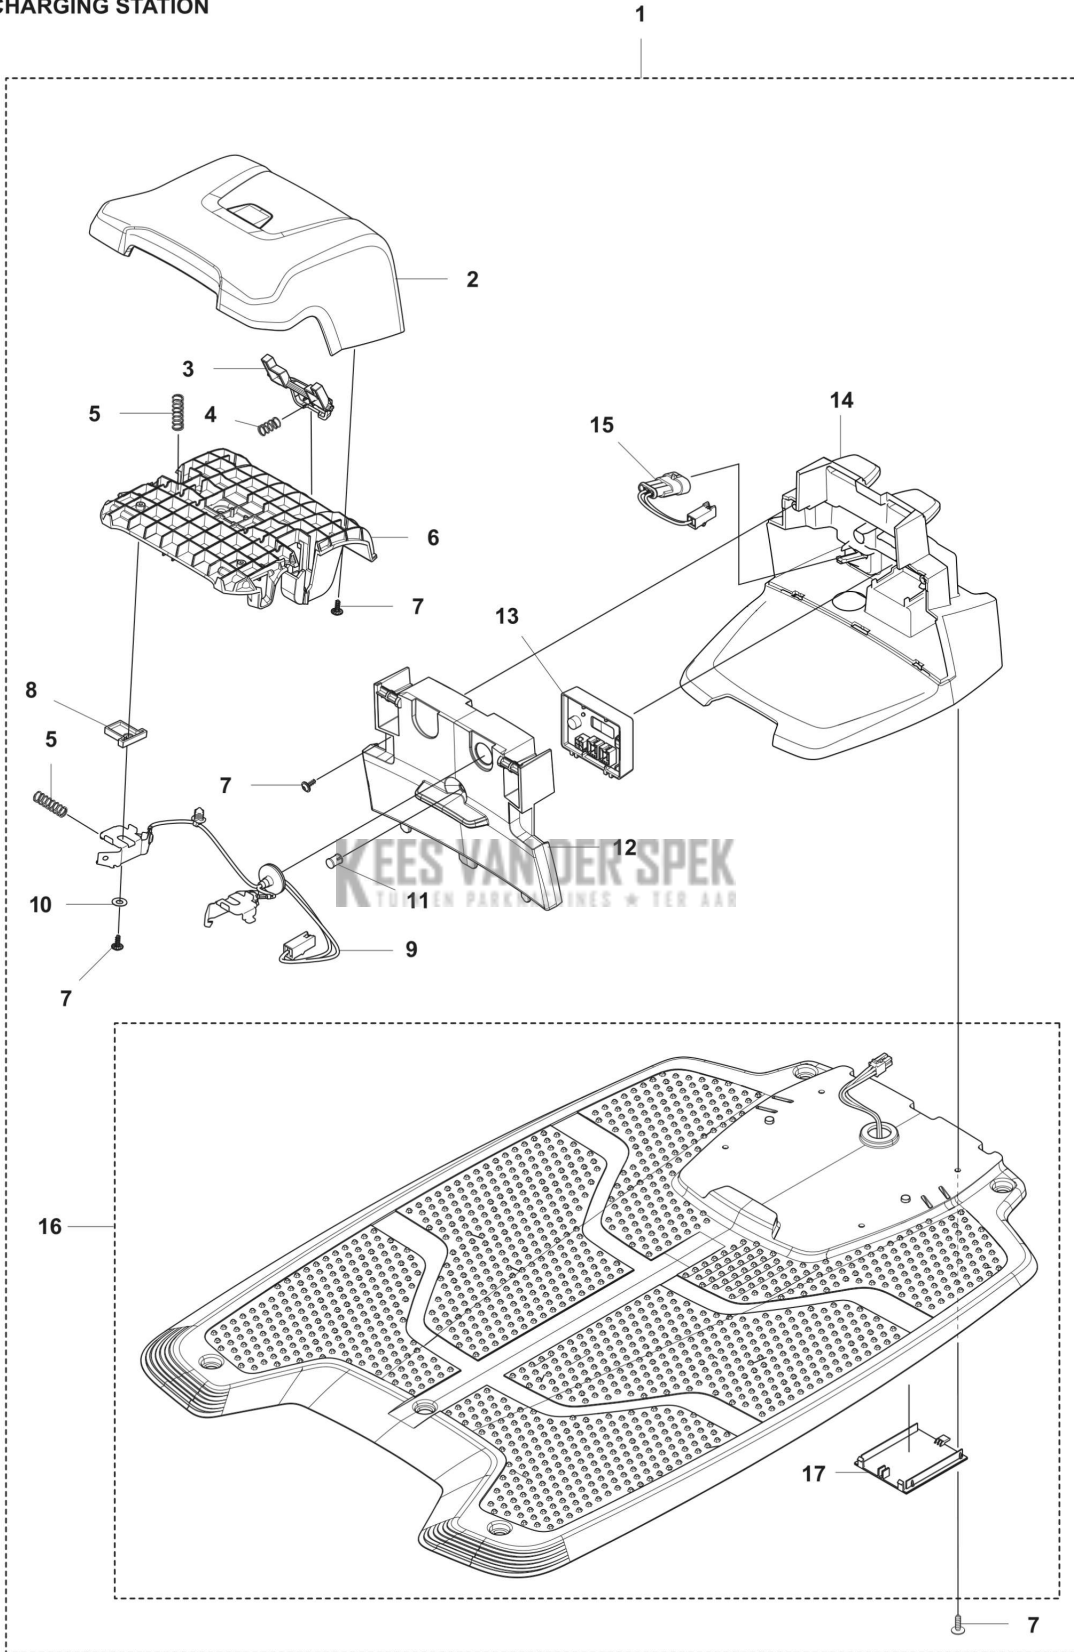

AUTOMOWER 312V
CHARGING STATION

Ref	Article Number	Article Name	Qty	Comment
1	540159701	LAADSTATION	1	
2	585071102	KAP	4	
3	579462402	KNOOP	1	
4	574487001	VEER	1	Stop button
5	580511401	VEER	4	cap
6	579458004	FRAME	1	
7	575543314	SCREW	12	
8	579460502	AFSTANDRING	2	
9	548599001	BEKABELING COMPL.	1	Chargingplate cable
10	734113741	RING	2	
11	590217202	LENS	1	Diode
12	585071401	DEKSEL	1	
13	548706901	HOUDER COMPL.	1	Charging station board
14	548605001	HUIS	1	
16	587651602	LAADCONTACT	1	
17	585919301	DEKSEL	1	

KEES VAN DER SPEK
TUIN EN PARKMACHINES • TER AAR