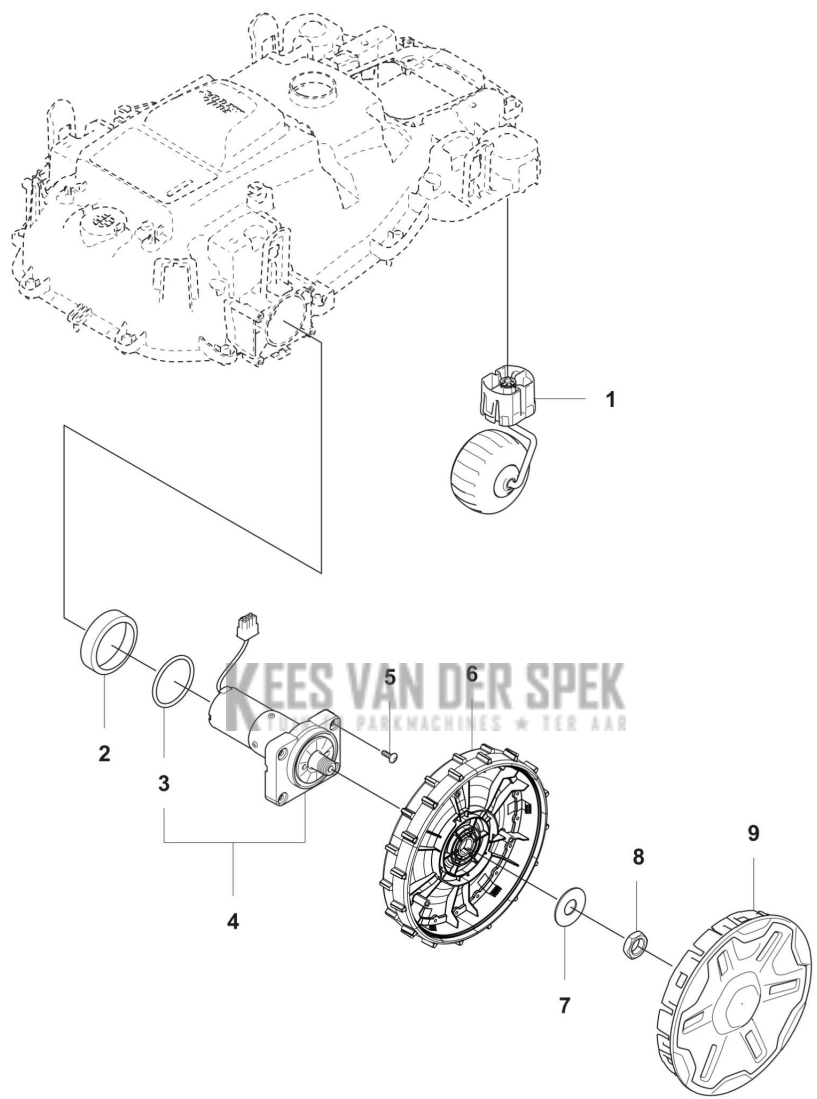

**AUTOMOWER 312V
WHEELS AND TIRES**

Ref	Article Number	Article Name	Qty	Comment
1	547412801	WIEL COMPL.	2	Support wheel
2	529460101	DEKSEL	1	Motor end cover
3	580443902	O-RING	1	
4	598587301	MOTOR KIT	1	
5	574450101	SCHROEF IXPANT	1	
6	548615101	WIEL	1	
7	586210601	RING	1	
8	731432401	DUNNE ZESKANTIGE MOER	1	
9	548615201	NAAFDOP	1