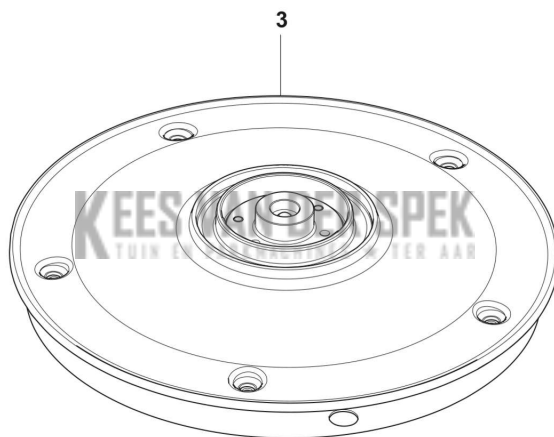

Ref	Article Number	Article Name	Qty	Comment
1	598014401	VERBINDING	1	Joint
2	599606201	BEVESTIGING	1	Lever
3	534209601	WIEL	2	Wheel
4	597951301	PLAAT	1	Excenter support plate
5	531249401	VEER	2	Spring
6	598024101	HULS	2	Sleeve
7	599154001	DEKSEL	2	Cover
8	531249501	VEER	2	Spring
9	599831001	SCHROEF IHSETM	1	Screw
10	599606103	BEVESTIGING	1	Bracket
11	503230072	RING	1	Washer
12	574450101	SCHROEF ITXPANT	2	Screw
13	503230005	RING	1	Washer
14	525762503	SCHROEF ITXSCM	2	Screw
15	599504601	VEER	1	Spring excenter hook
16	597908501	HAAK	1	Hook lock to excenter
17	529791403	SCREW	4	Screw
18	597907302	BEVESTIGING	1	Bracket interface cutting unit
19	598008201	BUSHING	2	Bushing
21	535589401	STEUN	1	Support
22	599504301	AS	1	Shaft
23	536813401	BUSHING	1	Bushing

CEORA RZ 43M, CEORA RZ 43L
PLATE, PROTECTION

Ref	Article Number	Article Name	Qty	Comment
1	599466701	PLATE ASSY	1	Protection plate
2	599530701	BALG	3	Bellows
3	574450101	SCHROEF ITPANT	16	Screw

CEORA RZ 43M, CEORA RZ 43L
ACCESSORIES