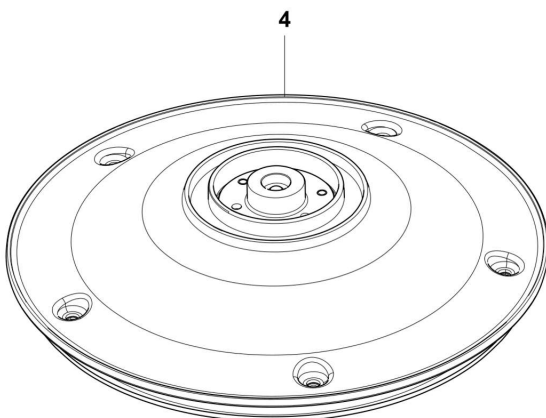

CEORA RZ 43M, CEORA RZ 43L
ACCESSORIES

Ref	Article Number	Article Name	Qty	Comment
1	599739901	GEREEDSCHAP	1	
2	577606505	BLADE SET	1	Blades 45 pcs incl. Screws
2	577606604	BLADE SET	1	Blades 300 pcs incl. Screws
2	596287201	BLADE SET	1	US - Blades 9 pcs incl. Screws
2	596287301	BLADE SET	1	US - Blades 45 pcs incl. Screws
2	596287302	BLADE SET	1	US - Blades 300 pcs incl. Screws
2	599805301	BLADE SET	1	Blades 45 pcs incl. Screws
2	599805302	BLADE SET	1	Blades 300 pcs incl. Screws
2	599805311	BLADE SET	1	US - Blades 45 pcs incl. Screws
2	599805312	BLADE SET	1	US - Blades 300 pcs incl. Screws
3	536326201	ZAAGSCHIJF	1	
3	536326210	ZAAGSCHIJF	1	North America
4	536930903	ZAAGSCHIJF	1	
4	536930912	ZAAGSCHIJF	1	North America

KEES VAN DER SPEK
TUIN EN PARKMACHINES * TER AAR