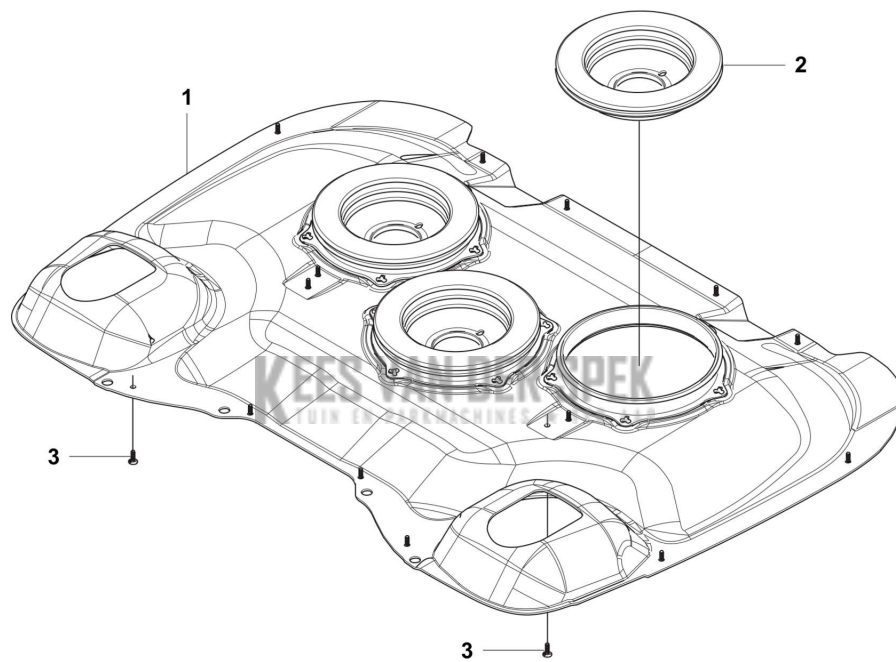

CEORA RZ 43M, CEORA RZ 43L
PLATE, PROTECTION

Ref	Article Number	Article Name	Qty	Comment
1	599466701	PLATE ASSY	1	Protection plate
2	599530701	BALG	3	Bellows
3	574450101	SCHROEF ITPANT	16	Screw