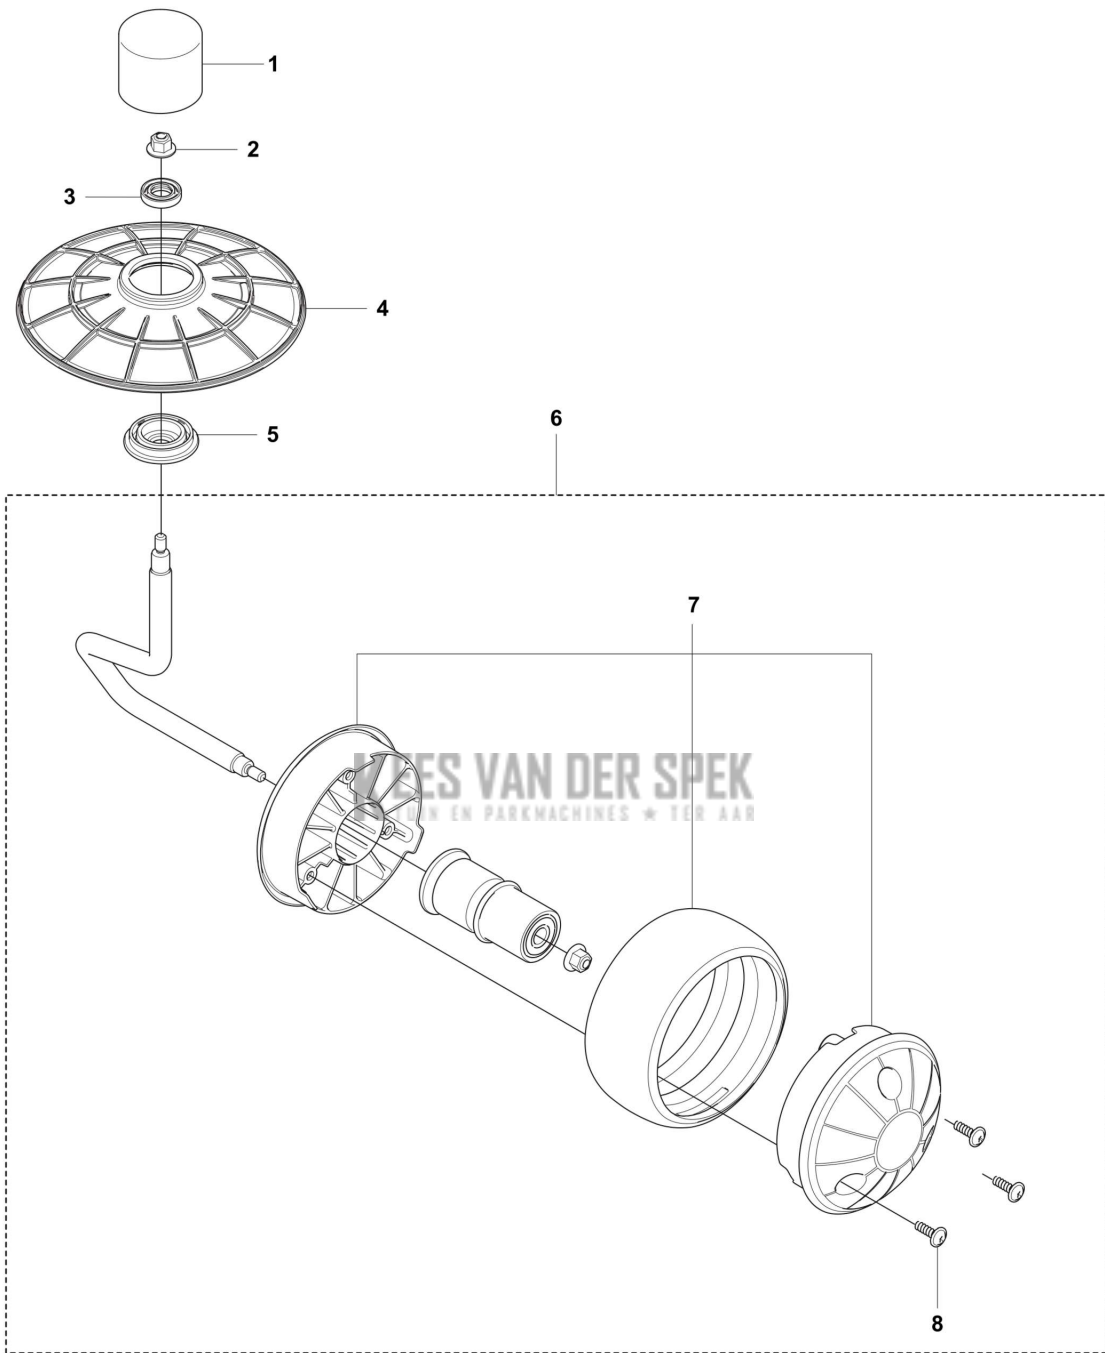

CEORA RZ 43M, CEORA RZ 43L
WHEELS AND TIRES

Ref	Article Number	Article Name	Qty	Comment
1	535541701	KAP	2	Cap, Bearing housing
2	576645703	MOER	2	Nut
3	531370601	RADIAAL AFDICHTING	2	Radial seal
4	599530801	BALG	2	Bellows
5	531370701	SCHERM	2	Shield
6	537582302	WIEL COMPL.	1	Front wheel
7	546200501	DEKSELSET	1	Cover kit
8	574450101	SCHROEF ITPANT	6	Screw