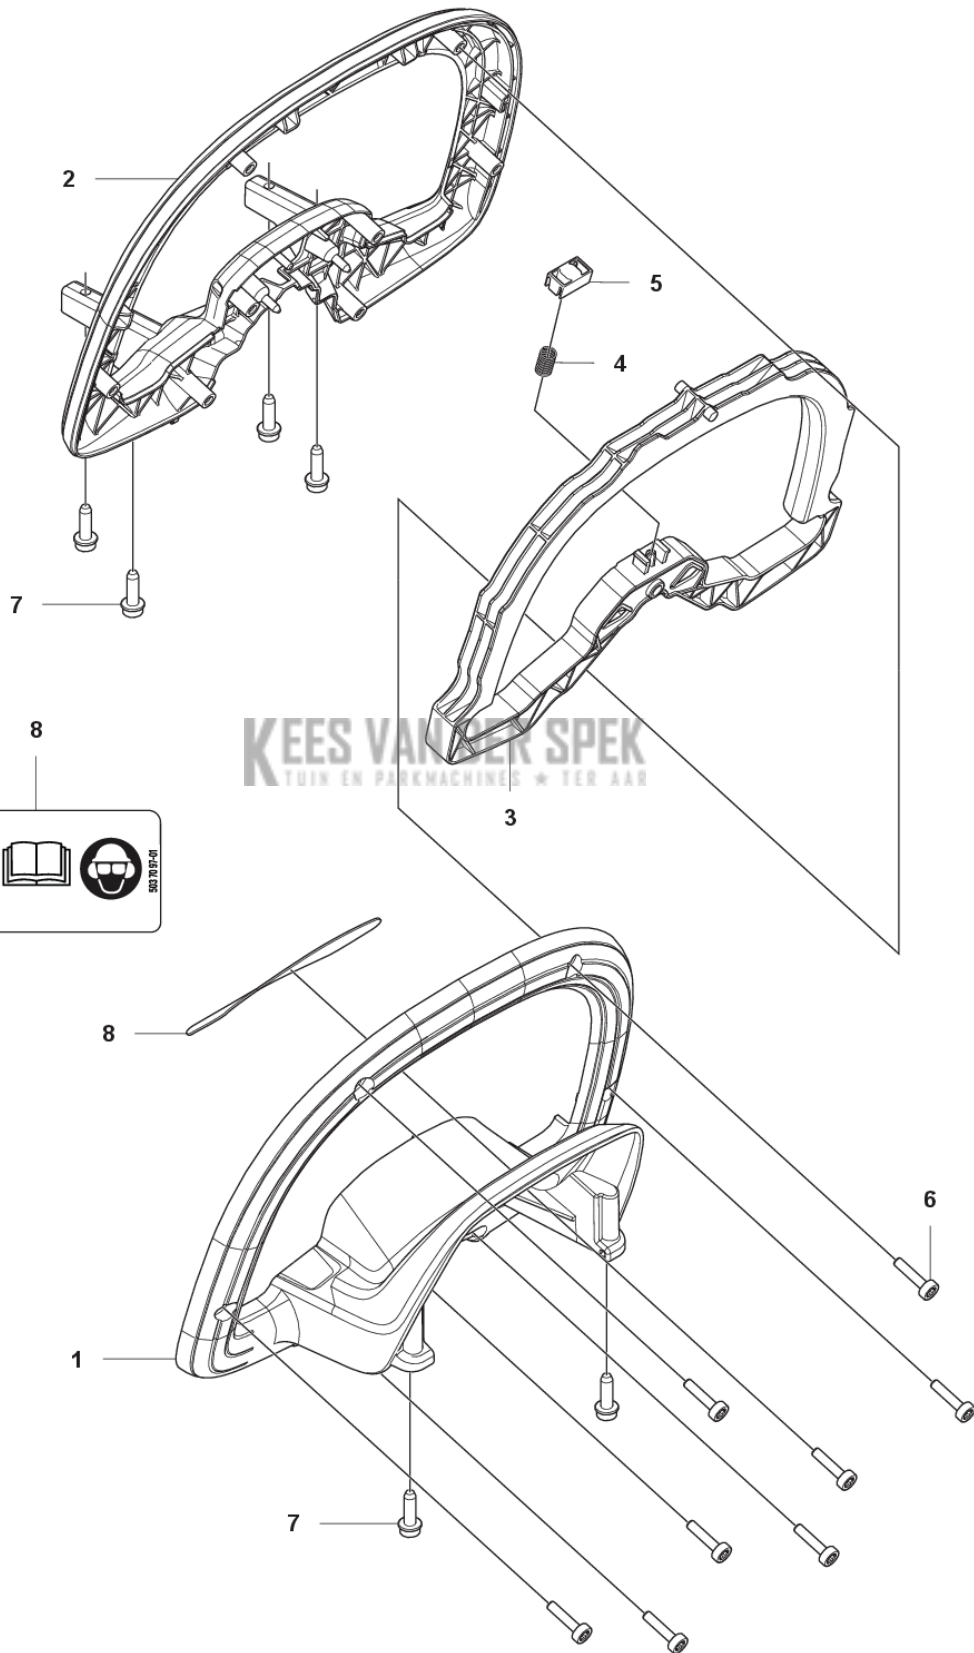

CATALOGUS MET RESERVEONDERDELEN
: HUSQVARNA 522IHD75

KEES VAN DER SPEK
TUIN EN PARKMACHINES ✦ TER AAR

Lijst van reserve-onderdelen

LIJST VAN RESERVE-ONDERDELEN

C 522iHD75
GEAR

REF.	OMSCHRIJVING	OPMERKING	KIT
1	503989603 VET		1
2	534204501 LUCHTLEIDING		1
3	599935801 MOTOR		1
4	535605401 DEMPER		1
5	536628801 TANDWIELSET		1
6	599723201 AV ELEMENT		1
7	573925801 SCREW ITXSCFT		2
8	536049501 VEER		2
9	531224001 VERSNELLINGSBAK COMPL.		1
10	529648501 SCHUIFBARE RING		2
11	598870101 SLUITBESCHERMING		2
12	597786401 TANDWIEL		1
13	535604601 GLIJ PLAAT		1
14	531195701 LAGERRING		1
15	529759101 VEERPLAAT		3
16	525825101 SCHROEF ITXSCM		3
17	531195601 DRIJSTANG COMPL.		1
18	531097101 RING		1
19	590537101 AFDICHTING		1
20	531195301 COVER ASSY		1
21	525755101 SCHROEF ITXSCFM		6

D 522iHD75
HANDLE

REF.	OMSCHRIJVING	OPMERKING	KIT
1	598460601	VOORSTE BEUGEL	1
2	598460701	VOORSTE BEUGEL	1
3	598460801	VOORSTE BEUGEL	1
4	536618901	DRUKVEER	1
5	536619001	BUSHING	1
6	580292901	SCREW ITXSCF	8
7	573925801	SCREW ITXSCF	6
8	503709701	PLAATJE	1