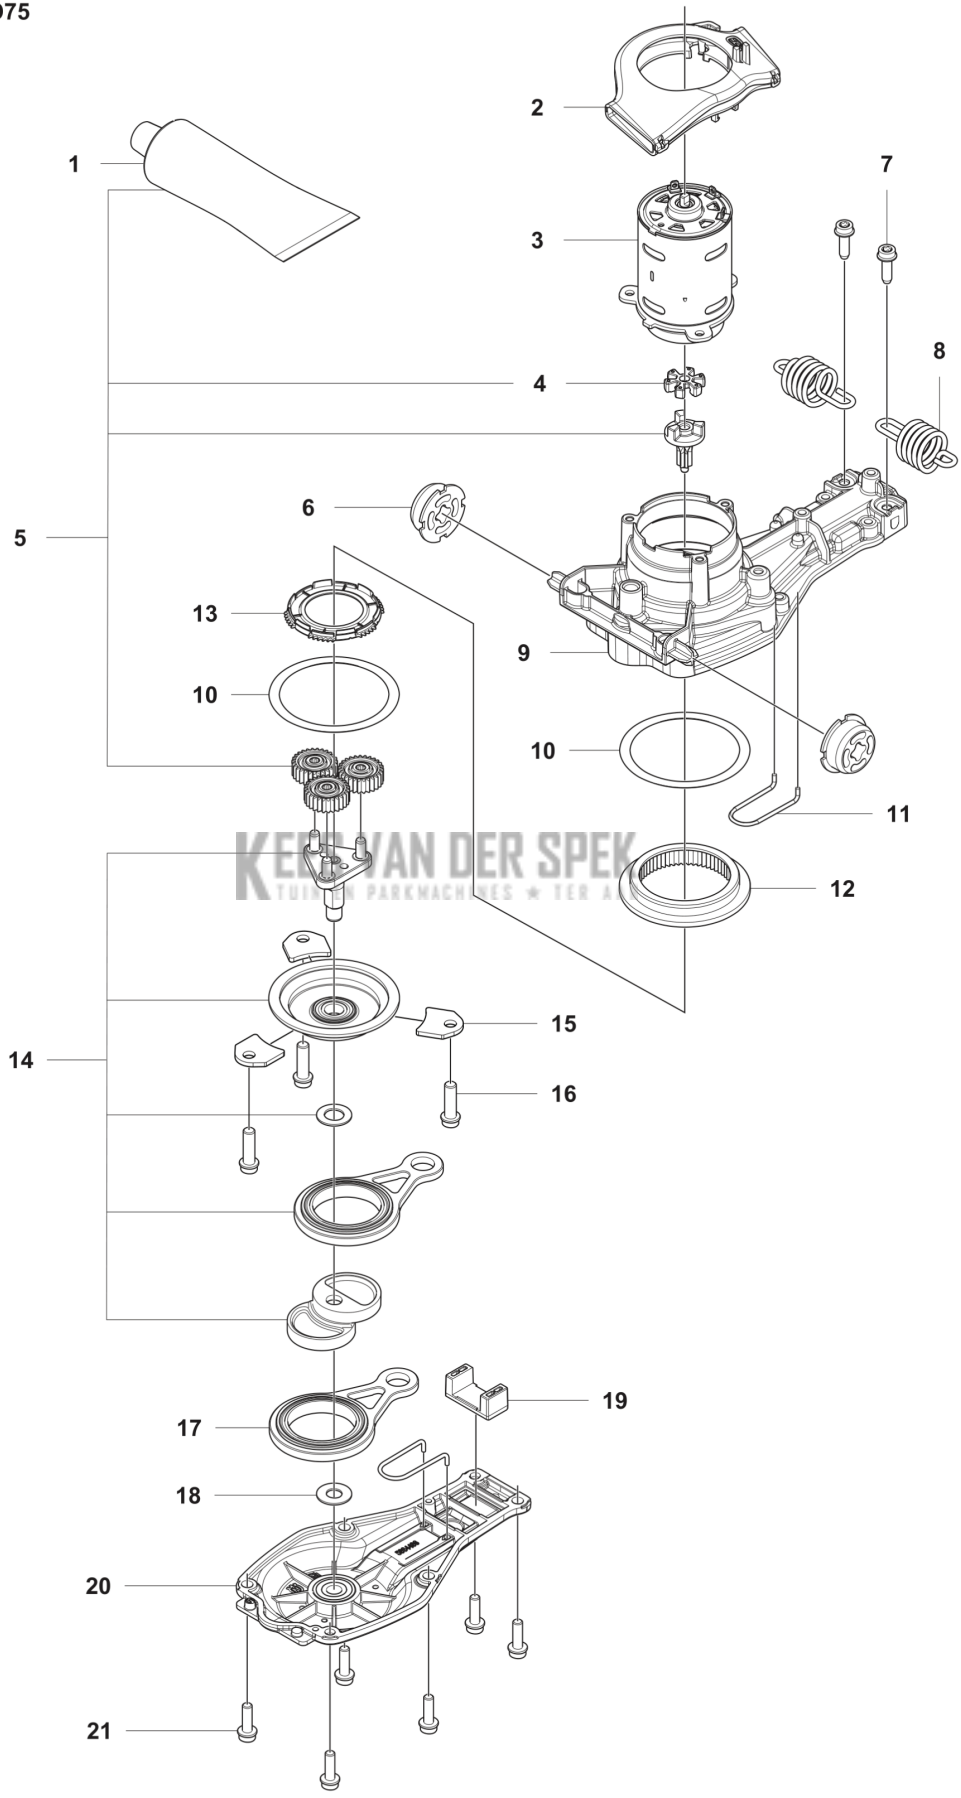

CATALOGUS MET RESERVEONDERDELEN
: HUSQVARNA 522IHD75

KEES VAN DER SPEK
TUIN EN PARKMACHINES ✦ TER AAR

Lijst van reserve-onderdelen

LIJST VAN RESERVE-ONDERDELEN

C 522iHD75
GEAR

REF.	OMSCHRIJVING	OPMERKING	KIT
1	503989603 VET		1
2	534204501 LUCHTLEIDING		1
3	599935801 MOTOR		1
4	535605401 DEMPER		1
5	536628801 TANDWIELSET		1
6	599723201 AV ELEMENT		1
7	573925801 SCREW ITXSCFT		2
8	536049501 VEER		2
9	531224001 VERSNELLINGSBAK COMPL.		1
10	529648501 SCHUIFBARE RING		2
11	598870101 SLUITBESCHERMING		2
12	597786401 TANDWIEL		1
13	535604601 GLIJ PLAAT		1
14	531195701 LAGERRING		1
15	529759101 VEERPLAAT		3
16	525825101 SCHROEF ITXSCM		3
17	531195601 DRIJSTANG COMPL.		1
18	531097101 RING		1
19	590537101 AFDICHTING		1
20	531195301 COVER ASSY		1
21	525755101 SCHROEF ITXSCFM		6

D 522iHD75
HANDLE

REF.	OMSCHRIJVING	OPMERKING	KIT
1	598460601	VOORSTE BEUGEL	1
2	598460701	VOORSTE BEUGEL	1
3	598460801	VOORSTE BEUGEL	1
4	536618901	DRUKVEER	1
5	536619001	BUSHING	1
6	580292901	SCREW ITXSCF	8
7	573925801	SCREW ITXSCF	6
8	503709701	PLAATJE	1

KEES VAN DER SPEK
TUIN EN PARKMACHINES ✦ TER AAR

A 522iHD75
ELECTRICAL

REF.	OMSCHRIJVING	OPMERKING	KIT
1	536775501	BESTURINGSEENHEID	1
2	599314401	CONTROLE PANEEL with Bluetooth	1
2	599314501	CONTROLE PANEEL without Bluetooth	1
3	531337702	MICRO SCHAKELAAR	1
4	598490101	BEKABELING COMPL.	1
5	580292901	SCREW ITXSCT	2
6	574353505	SCHROEF ITXSCT	3