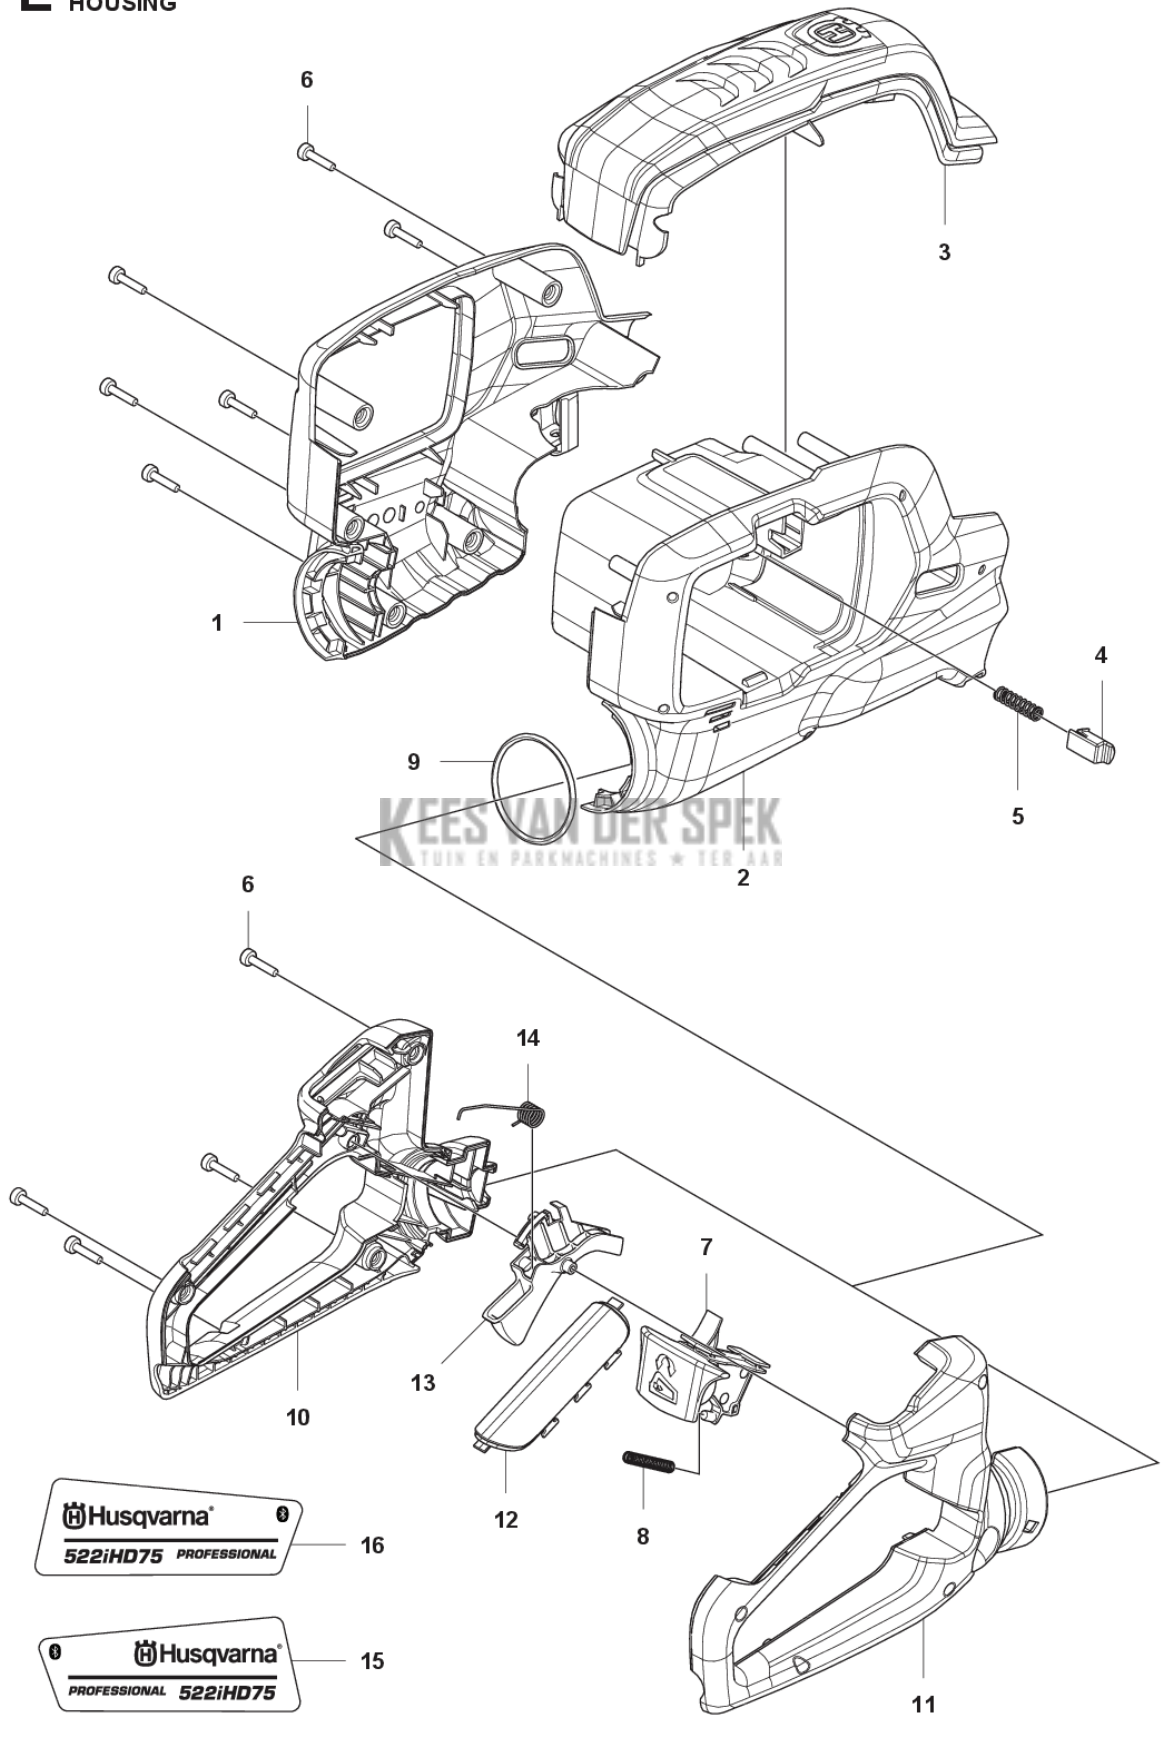

E 522iHD75
HOUSING

REF.	OMSCHRIJVING	OPMERKING	KIT
1	598369801 HUIS	Left	1
2	598369901 HUIS	Right	1
3	598370001 DEKSEL		1
4	577996601 DRUKKNOP		1
5	585480001 VEER		1
6	580292901 SCREW ITXSC		10
7	598529901 BORGKNOP		1
8	584270001 RETOURVEER		1
9	535328701 O-RING		1
10	598483801 ACHTER HANDGRIEP		1
11	598483701 ACHTER HANDGRIEP		1
12	598637901 FRAME		1
13	536336401 THROTTLE TRIGGER		1
14	531363801 VEER		1
15	536291305 STICKER	Left without Bluetooth	1
15	536291302 STICKER	Left with Bluetooth	1
16	536291405 STICKER	Right without Bluetooth	1
16	536291402 STICKER	Right with Bluetooth	1