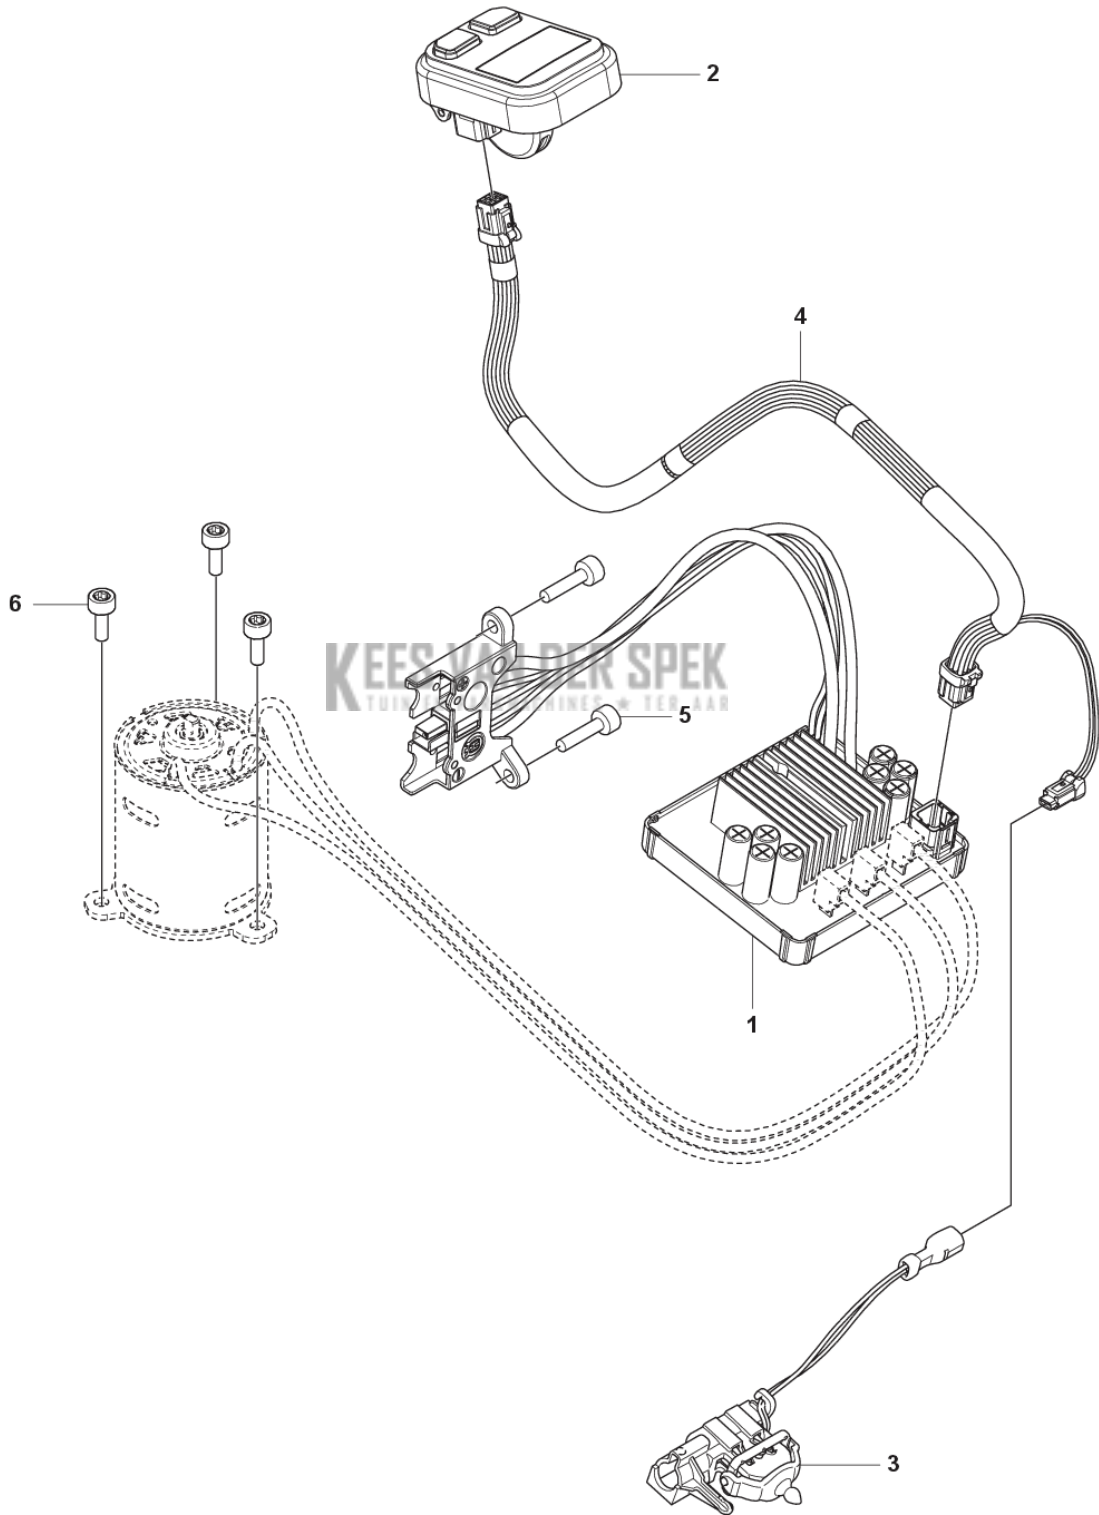

CATALOGUS MET RESERVEONDERDELEN
: HUSQVARNA 522IHD75

KEES VAN DER SPEK
TUIN EN PARKMACHINES ✦ TER AAR

Lijst van reserve-onderdelen

LIJST VAN RESERVE-ONDERDELEN

C 522iHD75
GEAR

REF.	OMSCHRIJVING	OPMERKING	KIT
1	503989603 VET		1
2	534204501 LUCHTLEIDING		1
3	599935801 MOTOR		1
4	535605401 DEMPER		1
5	536628801 TANDWIELSET		1
6	599723201 AV ELEMENT		1
7	573925801 SCREW ITXSCFT		2
8	536049501 VEER		2
9	531224001 VERSNELLINGSBAK COMPL.		1
10	529648501 SCHUIFBARE RING		2
11	598870101 SLUITBESCHERMING		2
12	597786401 TANDWIEL		1
13	535604601 GLIJ PLAAT		1
14	531195701 LAGERRING		1
15	529759101 VEERPLAAT		3
16	525825101 SCHROEF ITXSCM		3
17	531195601 DRIJSTANG COMPL.		1
18	531097101 RING		1
19	590537101 AFDICHTING		1
20	531195301 COVER ASSY		1
21	525755101 SCHROEF ITXSCFM		6

D 522iHD75
HANDLE

REF.	OMSCHRIJVING	OPMERKING	KIT
1	598460601	VOORSTE BEUGEL	1
2	598460701	VOORSTE BEUGEL	1
3	598460801	VOORSTE BEUGEL	1
4	536618901	DRUKVEER	1
5	536619001	BUSHING	1
6	580292901	SCREW ITXSCF	8
7	573925801	SCREW ITXSCF	6
8	503709701	PLAATJE	1

KEES VAN DER SPEK
TUIN EN PARKMACHINES ✦ TER AAR

A 522iHD75
ELECTRICAL

REF.	OMSCHRIJVING	OPMERKING	KIT
1	536775501	BESTURINGSEENHEID	1
2	599314401	CONTROLE PANEEL with Bluetooth	1
2	599314501	CONTROLE PANEEL without Bluetooth	1
3	531337702	MICRO SCHAKELAAR	1
4	598490101	BEKABELING COMPL.	1
5	580292901	SCREW ITXSCT	2
6	574353505	SCHROEF ITXSCT	3