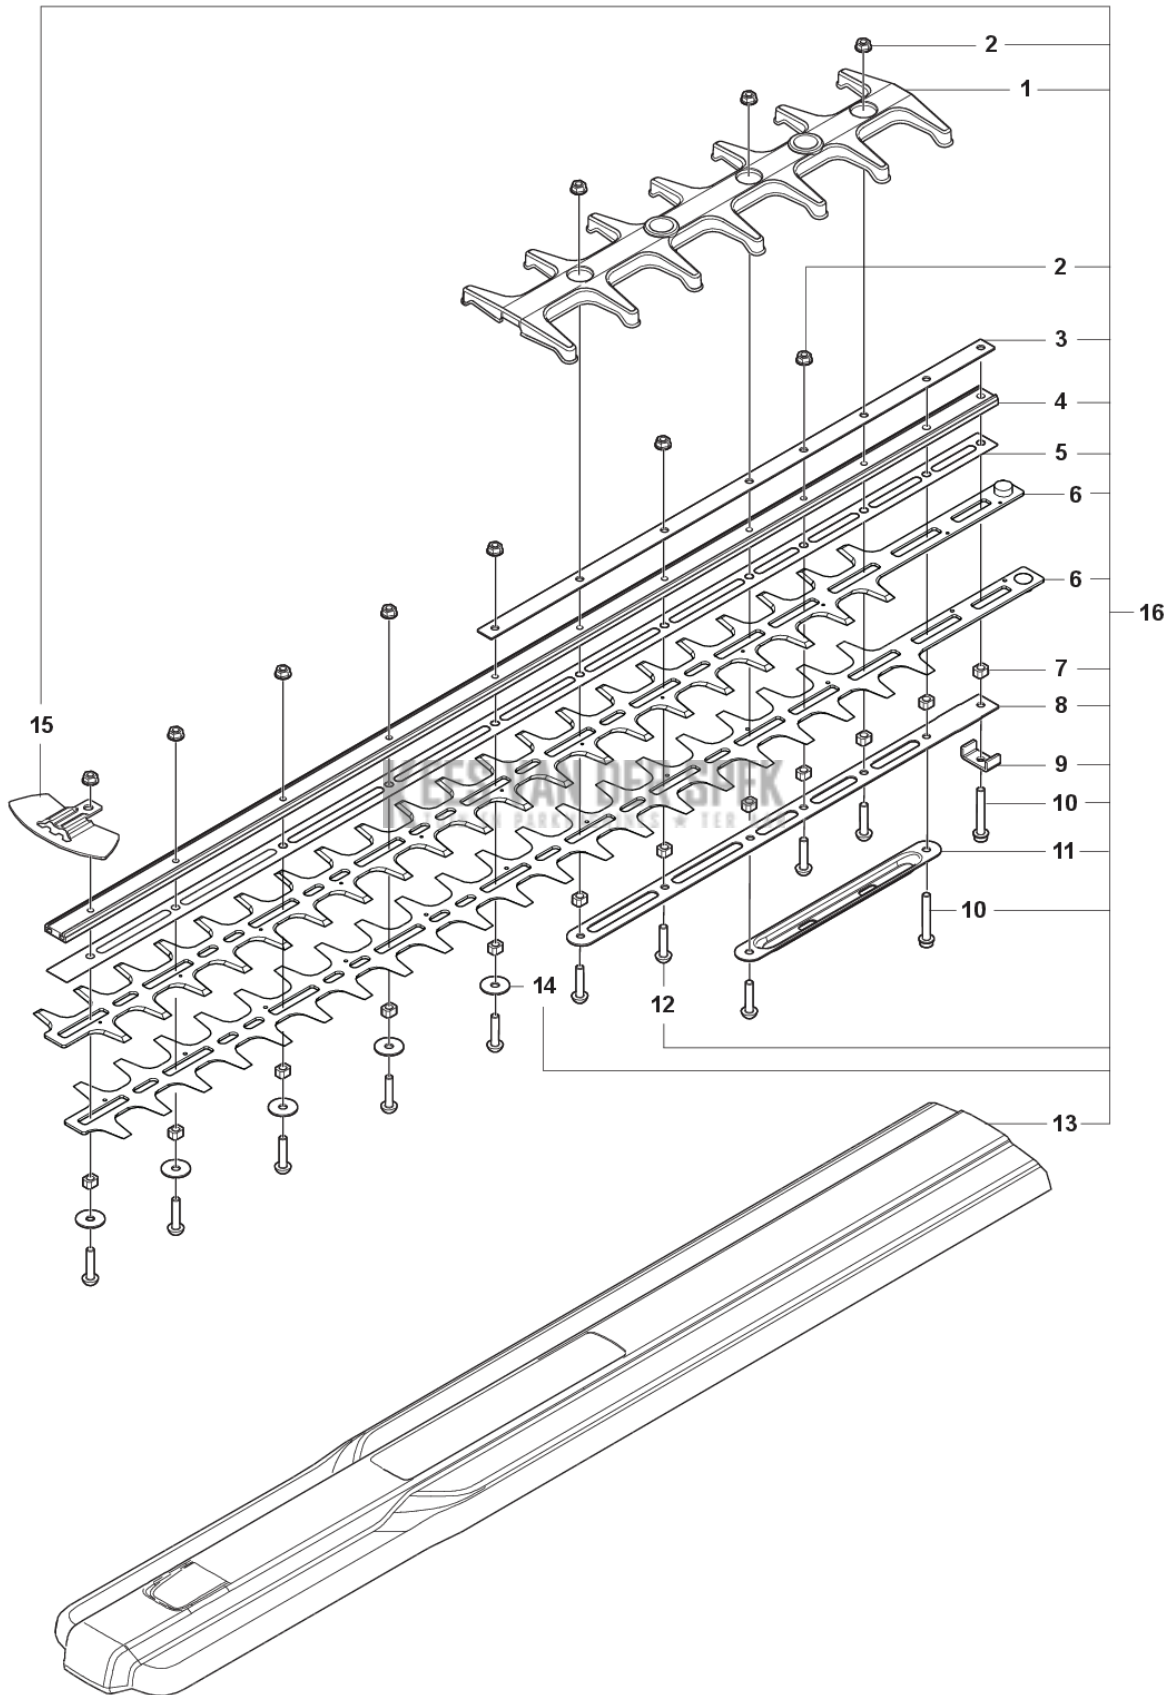

B 522iHD75
CUTTING EQUIPMENT

REF.	OMSCHRIJVING	OPMERKING	KIT
1	590645701 BESCHERMSTANG		1
2	592751301 MOER		10
3	592848701 ZAAGBLADPLAAT		1
4	590327102 ZAAGBLAD		1
5	590327601 SLUITPLAAT		1
6	597686601 MES		2
7	597661501 AFSTANDRING		12
8	590328301 ZAAGBLADPLAAT		1
9	590339301 BEVESTIGING		1
10	525755103 SCHROEF ITXSCFM		2
11	592889401 ZAAGBLADPLAAT		1
12	592732501 SCREW		10
13	590651406 TRANSPORTBESCHERMING		1
14	592738101 RING		5
15	590712601 BESCHERMING		1
16	597739901 MAAISYSTEEM		1