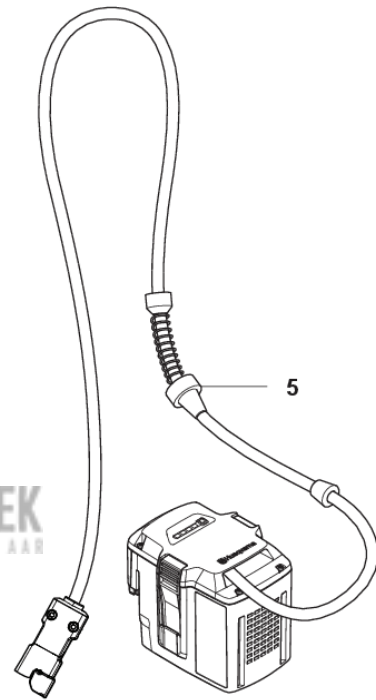

E 522iHD75
HOUSING

REF.	OMSCHRIJVING	OPMERKING	KIT
1	598369801 HUIS	Left	1
2	598369901 HUIS	Right	1
3	598370001 DEKSEL		1
4	577996601 DRUKKNOP		1
5	585480001 VEER		1
6	580292901 SCREW ITXSC		10
7	598529901 BORGKNOP		1
8	584270001 RETOURVEER		1
9	535328701 O-RING		1
10	598483801 ACHTER HANDGRIEP		1
11	598483701 ACHTER HANDGRIEP		1
12	598637901 FRAME		1
13	536336401 THROTTLE TRIGGER		1
14	531363801 VEER		1
15	536291305 STICKER	Left without Bluetooth	1
15	536291302 STICKER	Left with Bluetooth	1
16	536291405 STICKER	Right without Bluetooth	1
16	536291402 STICKER	Right with Bluetooth	1

F 522iHD75
ACCESSORIES

WES VAN DER SPEK
EN PARKMACHINES * TER AAR

REF.	OMSCHRIJVING	OPMERKING	KIT	
1	578081901	HOOFDKABEL	EU	1
2	579130601	HOOFDKABEL	UK	1
3	579130401	KABEL	US	1
4	581295001	HOOFDKABEL	AU / NZ	1
5	598828801	BATTERY ADAPTER		1
6	576426402	SLEUTEL		1