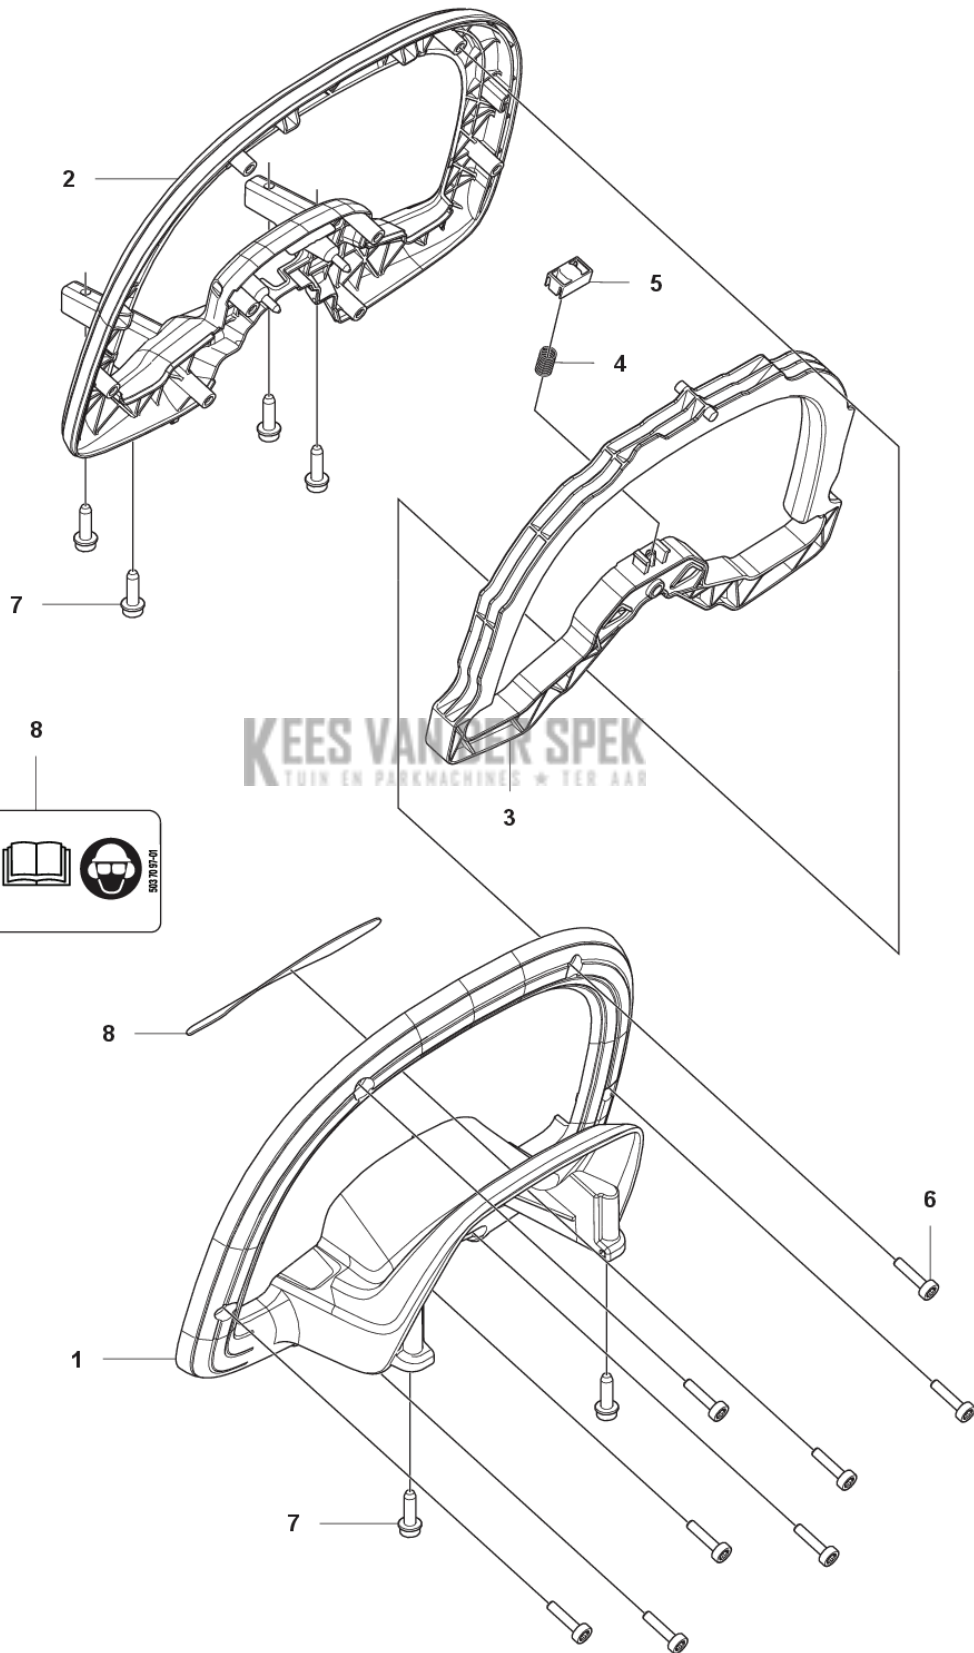

D 522iHD60
HANDLE

REF.	OMSCHRIJVING	OPMERKING	KIT
1	598460601	VOORSTE BEUGEL	1
2	598460701	VOORSTE BEUGEL	1
3	598460801	VOORSTE BEUGEL	1
4	536618901	DRUKVEER	1
5	536619001	BUSHING	1
6	580292901	SCREW ITXSCF	8
7	573925801	SCREW ITXSCF	6
8	503709701	PLAATJE	1