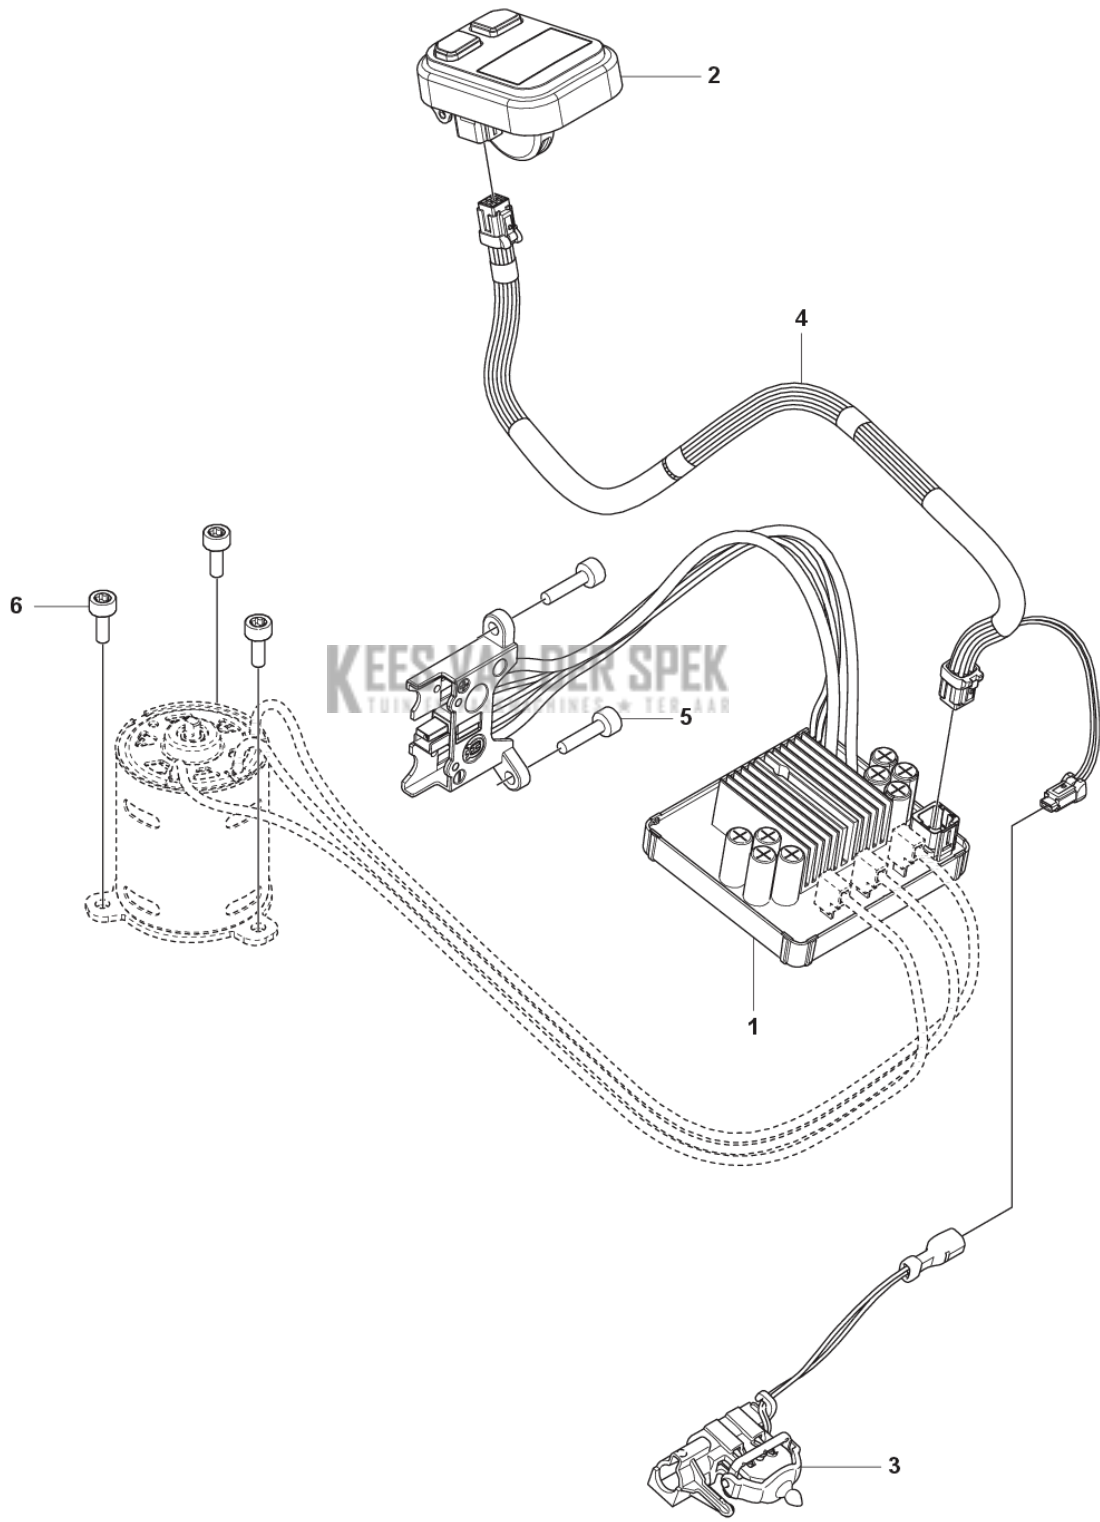

**CATALOGUS MET RESERVEONDERDELEN**  
**: HUSQVARNA 522IHD60 ZONDER ACCU EN LADER**

**KEES VAN DER SPEK**  
TUIN EN PARKMACHINES \* TER AAR

Lijst van reserve-onderdelen

---

# LIJST VAN RESERVE-ONDERDELEN

**A** 522iHD60  
ELECTRICAL

---

REF.	OMSCHRIJVING	OPMERKING	KIT
1	536775501	BESTURINGSEENHEID	1
2	599314501	CONTROLE PANEEL without Bluetooth	1
2	599314401	CONTROLE PANEEL with Bluetooth	1
3	531337702	MICRO SCHAKELAAR	1
4	598490101	BEKABELING COMPL.	1
5	580292901	SCREW ITXSCT	2
6	574353505	SCHROEF ITXSCT	3

**C** 522iHD60  
GEAR

REF.	OMSCHRIJVING	OPMERKING	KIT
1	503989603 VET		1
2	534204501 LUCHTLEIDING		1
3	599935801 MOTOR		1
4	535605401 DEMPER		1
5	536628801 TANDWIELSET		1
6	599723201 AV ELEMENT		2
7	573925801 SCREW ITXSCFT		2
8	536049501 VEER		2
9	531224001 VERSNELLINGSBAK COMPL.		1
10	529648501 SCHUIFBARE RING		2
11	598870101 SLUITBESCHERMING		2
12	597786401 TANDWIEL		1
13	535604601 GLIJ PLAAT		1
14	531195701 LAGERRING		1
15	529759101 VEERPLAAT		3
16	525825101 SCHROEF ITXSCM		3
17	531195601 DRIJSTANG COMPL.		1
18	531097101 RING		1
19	590537101 AFDICHTING		1
20	531195301 COVER ASSY		1
21	525755101 SCHROEF ITXSCFM		6

**D** 522iHD60  
HANDLE

---

REF.	OMSCHRIJVING	OPMERKING	KIT
1	598460601	VOORSTE BEUGEL	1
2	598460701	VOORSTE BEUGEL	1
3	598460801	VOORSTE BEUGEL	1
4	536618901	DRUKVEER	1
5	536619001	BUSHING	1
6	580292901	SCREW ITXSCF	8
7	573925801	SCREW ITXSCF	6
8	503709701	PLAATJE	1