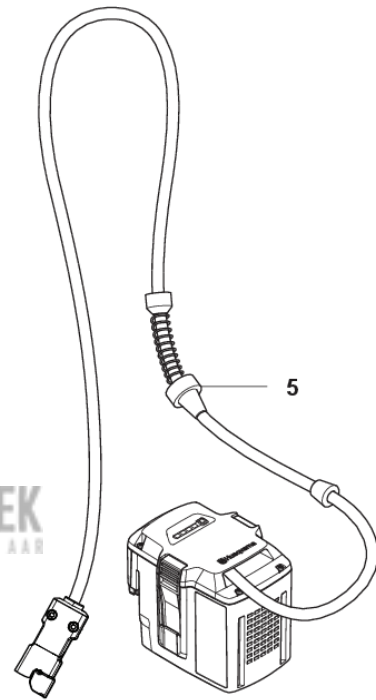

F 522iHD60
ACCESSORIES

WES VAN DER SPEK
EN PARKMACHINES * TER AAR

REF.	OMSCHRIJVING	OPMERKING	KIT	
1	578081901	HOOFDKABEL	EU	1
2	579130601	HOOFDKABEL	UK	1
3	579130401	KABEL	US	1
4	581295001	HOOFDKABEL	AUS / NZ	1
5	598828801	BATTERY ADAPTER		1
6	576426402	SLEUTEL		1