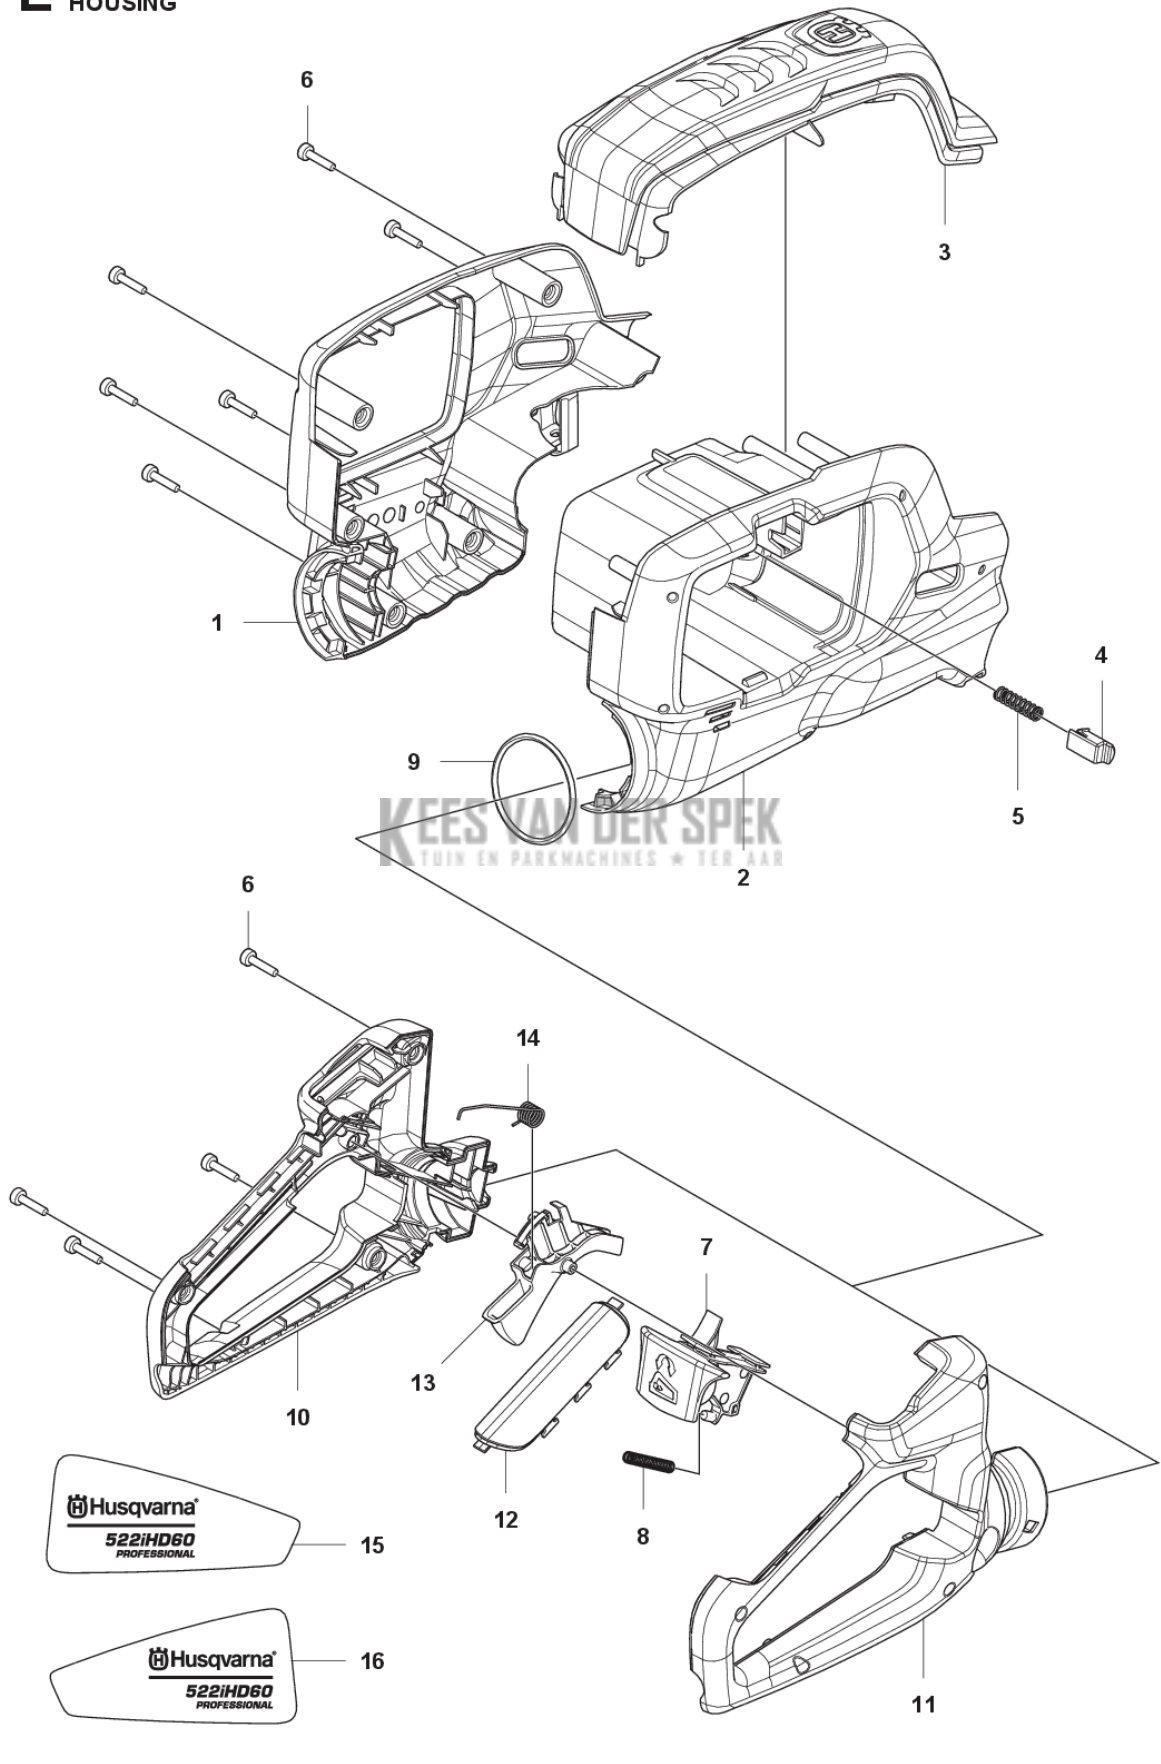

E 522iHD60
HOUSING

REF.	OMSCHRIJVING	OPMERKING	KIT	
1	598369801	HUIS	Left	1
2	598369901	HUIS	Right	1
3	598370001	DEKSEL		1
4	577996601	DRUKKNOP		1
5	585480001	VEER		1
6	580292901	SCREW ITXSC		10
7	598529901	BORGKNOP		1
8	584270001	RETOURVEER		1
9	535328701	O-RING		1
10	598483801	ACHTER HANDGREEP	Left	1
11	598483701	ACHTER HANDGREEP	Right	1
12	598637901	FRAME		1
13	536336401	THROTTLE TRIGGER		1
14	531363801	VEER		1
15	536291301	STICKER	Left - with Bluetooth	1
15	536291304	STICKER	Left - without Bluetooth	1
16	536291401	STICKER	Right - with Bluetooth	1
16	536291404	STICKER	Right - without Bluetooth	1