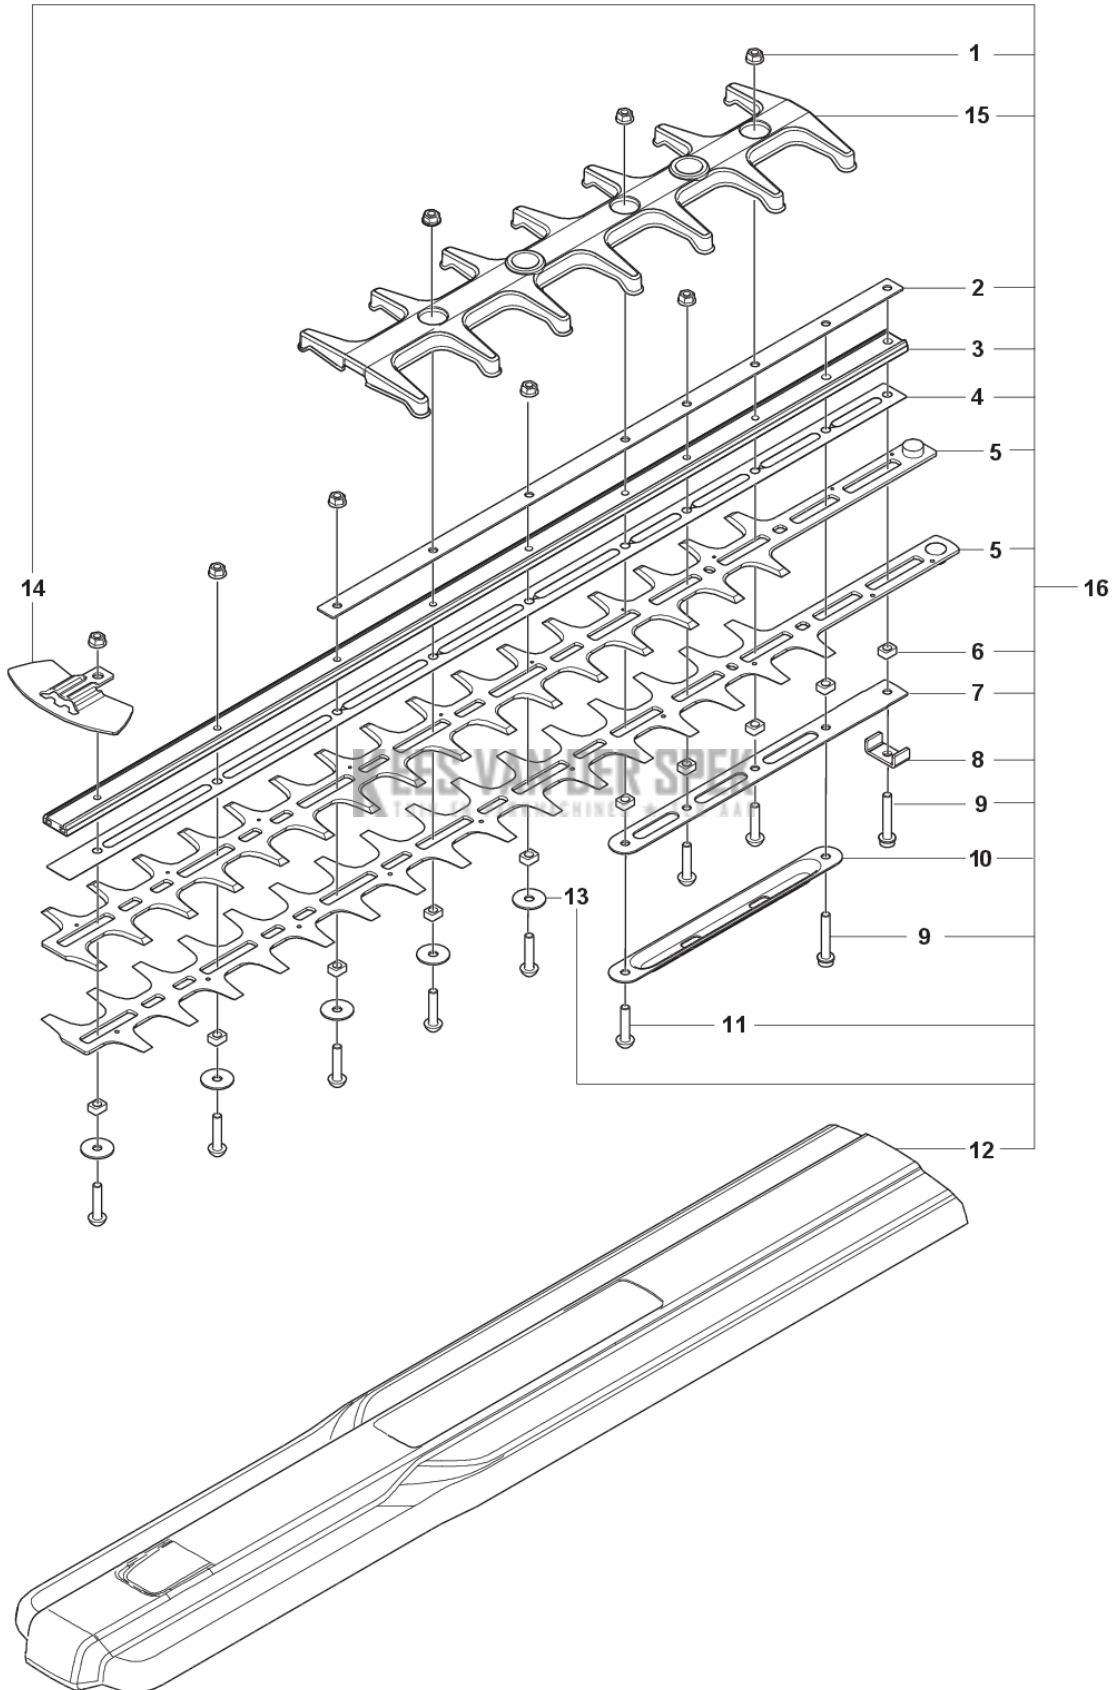

B 522iHD60
CUTTING EQUIPMENT

REF.	OMSCHRIJVING	OPMERKING	KIT
1	592751301	MOER	8
2	592848701	ZAAGBLADPLAAT	1
3	590327101	ZAAGBLAD	1
4	590327501	SLUTPLAAT	1
5	597694701	MES	2
6	597661501	AFSTANDRING	10
7	590328201	ZAAGBLADPLAAT	1
8	590339301	BEVESTIGING	1
9	525755103	SCHROEF ITXSCFM	2
10	592889401	ZAAGBLADPLAAT	1
11	592732501	SCREW	8
12	590651405	TRANSPORTBESCHERMING	1
13	592738101	RING	5
14	590712601	BESCHERMING	1
15	590645701	BESCHERMSTANG	1
16	597739601	MAAISYSTEEM	1

KEES VAN DER SPEK
TUIN EN PARKMACHINES * TER AAR