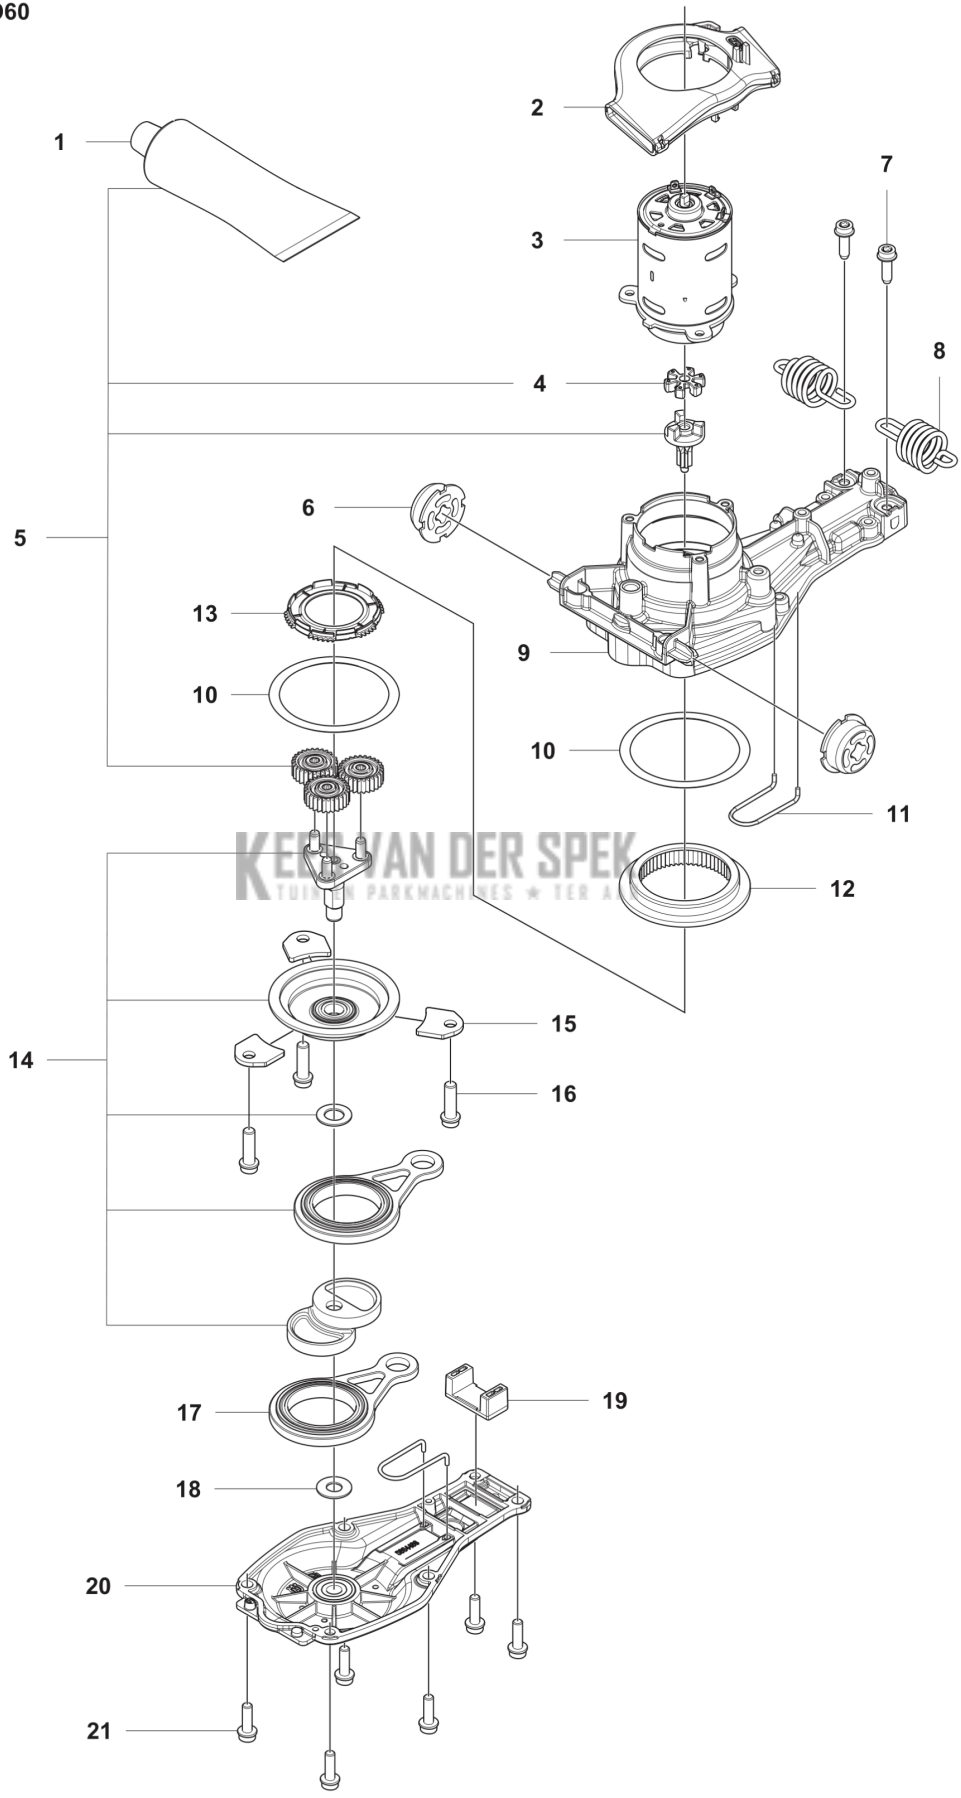

# LIJST VAN RESERVE-ONDERDELEN

**A** 522iHD60  
ELECTRICAL

---

REF.	OMSCHRIJVING	OPMERKING	KIT
1	536775501	BESTURINGSEENHEID	1
2	599314501	CONTROLE PANEEL without Bluetooth	1
2	599314401	CONTROLE PANEEL with Bluetooth	1
3	531337702	MICRO SCHAKELAAR	1
4	598490101	BEKABELING COMPL.	1
5	580292901	SCREW ITXSCT	2
6	574353505	SCHROEF ITXSCT	3

**C** 522iHD60  
GEAR

REF.	OMSCHRIJVING	OPMERKING	KIT
1	503989603 VET		1
2	534204501 LUCHTLEIDING		1
3	599935801 MOTOR		1
4	535605401 DEMPER		1
5	536628801 TANDWIELSET		1
6	599723201 AV ELEMENT		2
7	573925801 SCREW ITXSCFT		2
8	536049501 VEER		2
9	531224001 VERSNELLINGSBAK COMPL.		1
10	529648501 SCHUIFBARE RING		2
11	598870101 SLUITBESCHERMING		2
12	597786401 TANDWIEL		1
13	535604601 GLIJ PLAAT		1
14	531195701 LAGERRING		1
15	529759101 VEERPLAAT		3
16	525825101 SCHROEF ITXSCM		3
17	531195601 DRIJSTANG COMPL.		1
18	531097101 RING		1
19	590537101 AFDICHTING		1
20	531195301 COVER ASSY		1
21	525755101 SCHROEF ITXSCFM		6

**D** 522iHD60  
HANDLE

---

REF.	OMSCHRIJVING	OPMERKING	KIT
1	598460601	VOORSTE BEUGEL	1
2	598460701	VOORSTE BEUGEL	1
3	598460801	VOORSTE BEUGEL	1
4	536618901	DRUKVEER	1
5	536619001	BUSHING	1
6	580292901	SCREW ITXSCF	8
7	573925801	SCREW ITXSCF	6
8	503709701	PLAATJE	1