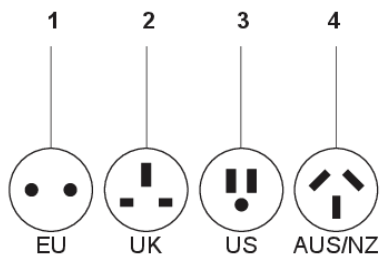

F 522iHD60
ACCESSORIES

WES VAN DER SPEK
EN PARKMACHINES * TER AAR

REF.	OMSCHRIJVING	OPMERKING	KIT	
1	578081901	HOOFDKABEL	EU	1
2	579130601	HOOFDKABEL	UK	1
3	579130401	KABEL	US	1
4	581295001	HOOFDKABEL	AUS / NZ	1
5	598828801	BATTERY ADAPTER		1
6	576426402	SLEUTEL		1