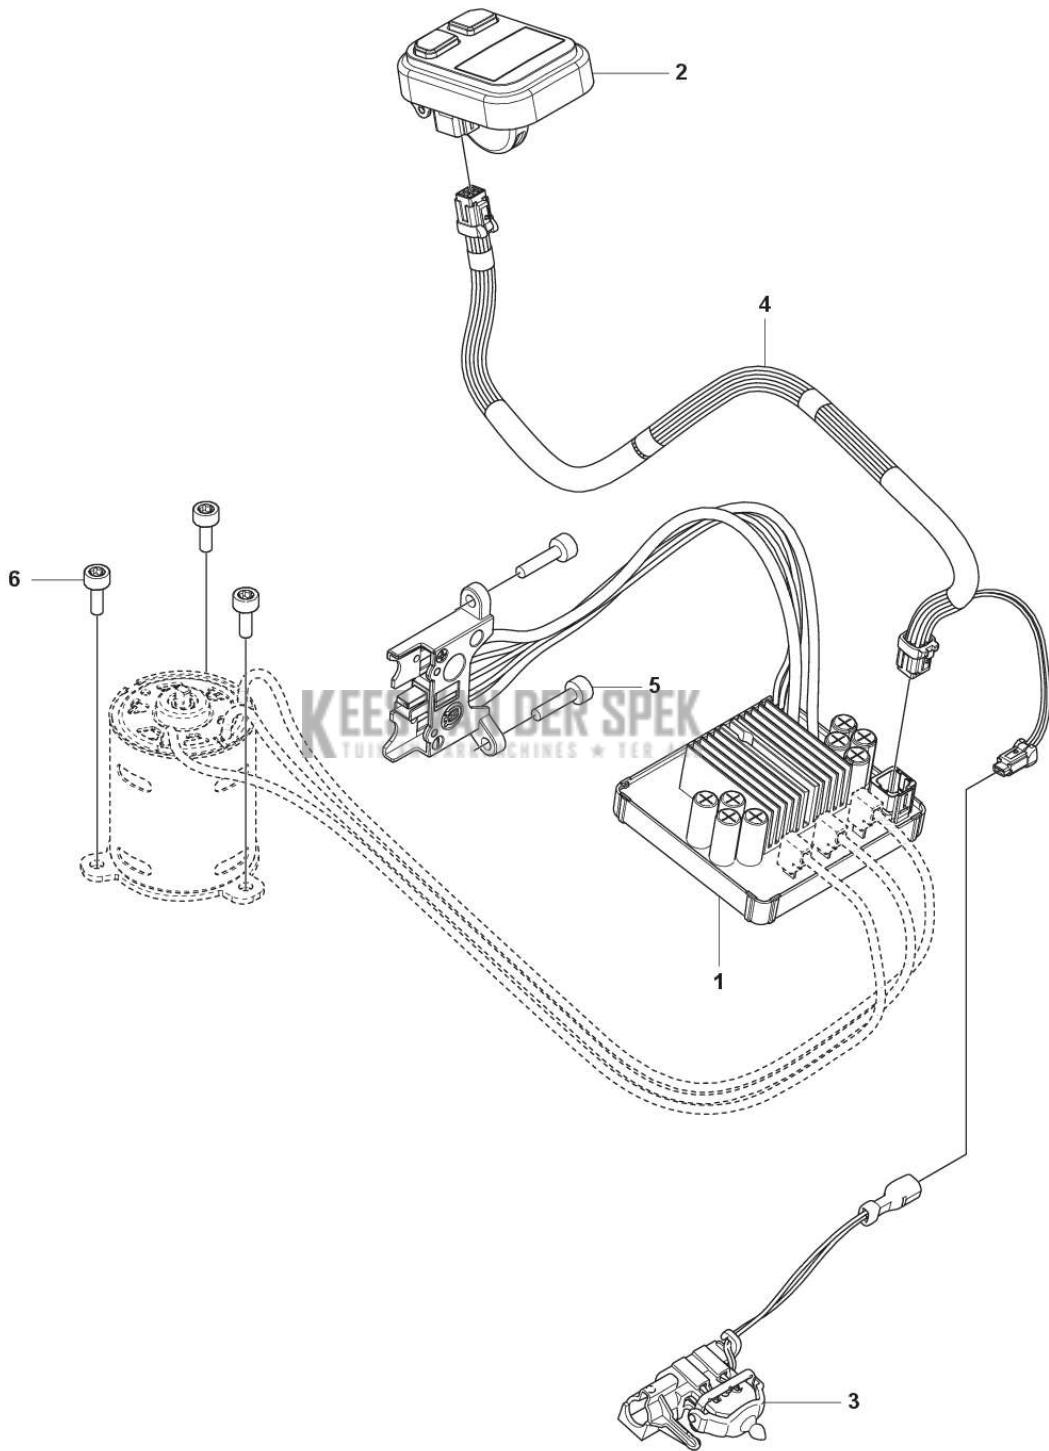

2026-05-13

HUSQVARNA 522iHDR60 zonder accu en lader

A 522iHDR60
ELECTRICAL

Ref	Article Number	Article Name	Qty	Comment
1	536775501	BESTURINGSEENHEID	1	
2	599314401	CONTROLE PANEEL	1	With Bluetooth - 970466202 - 970466203
2	599314501	CONTROLE PANEEL	1	Without Bluetooth - 970466201
3	531337702	MICRO SCHAKELAAR	1	
4	598490101	BEKABELING COMPL.	1	
5	580292901	SCREW ITXSCT	2	
6	586438501	SCHROEF ITXSCM	3	

B 522iHDR60
CUTTING EQUIPMENT

Ref	Article Number	Article Name	Qty	Comment
1	590645701	BESCHERMSTANG	1	
2	592751301	MOER	8	
3	592848701	ZAAGBLADPLAAT	1	
4	590327101	ZAAGBLAD	1	
5	590327501	SLIJTPLAAT	1	
6	597686201	MES	2	
7	597661502	AFSTANDRING	10	
8	590328201	ZAAGBLADPLAAT	1	
9	590339301	BEVESTIGING	1	
10	525755103	SCHROEF ITXSCFM	2	
11	592889401	ZAAGBLADPLAAT	1	
12	592732501	SCREW	8	
13	590651405	TRANSPORTBESCHERMING	1	
14	592738101	RING	5	
15	590712601	BESCHERMING	1	
16	597739801	MAAISYSTEEM	1	

KEES VAN DER SPEK
TUIN EN PARKMACHINES + TER AAR

C 522iHDR60
GEAR

DEES VAN DER SPEK
TOEGEBORVEN EN PARKMACHINES * TER GEAR

Ref	Article Number	Article Name	Qty	Comment
1	503989603	VET	1	
2	534204501	LUCHTLEIDING	1	
3	599935801	MOTOR	1	435W, DC, 3phases, 32V
4	535605401	DEMPER	1	
5	536628901	TANDWIELSET	1	
6	599723201	AV ELEMENT	2	
7	573925801	SCREW ITXSCFT	2	
8	536049501	VEER	2	
9	531224001	VERSNELLINGSBAK COMPL.	1	
10	529648501	SCHUIFBARE RING	1	
11	598870101	SLIJTBESCHERMING	2	
12	597790801	TANDWIEL	1	
13	535604601	GLIJ PLAAT	1	
14	531195702	LAGERRING	1	
15	529759101	VEERPLAAT	3	
16	525825101	SCHROEF ITXSCM	3	
17	531195601	DRIJFSTANG COMPL.	1	
18	531097101	RING	1	
19	590537101	AFDICHTING	1	
20	531195302	COVER ASSY	1	
21	525755101	SCHROEF ITXSCFM	6	

D 522HDR60
HANDLE

Ref	Article Number	Article Name	Qty	Comment
1	598460601	VOORSTE BEUGEL	1	
2	598460701	VOORSTE BEUGEL	1	
3	598460801	VOORSTE BEUGEL	1	
4	536618901	DRUKVEER	1	
5	536619001	BUSHING	1	
6	580292901	SCREW ITXSCT	8	
7	573925801	SCREW ITXSCT	6	
8	503709701	PLAATJE	1	