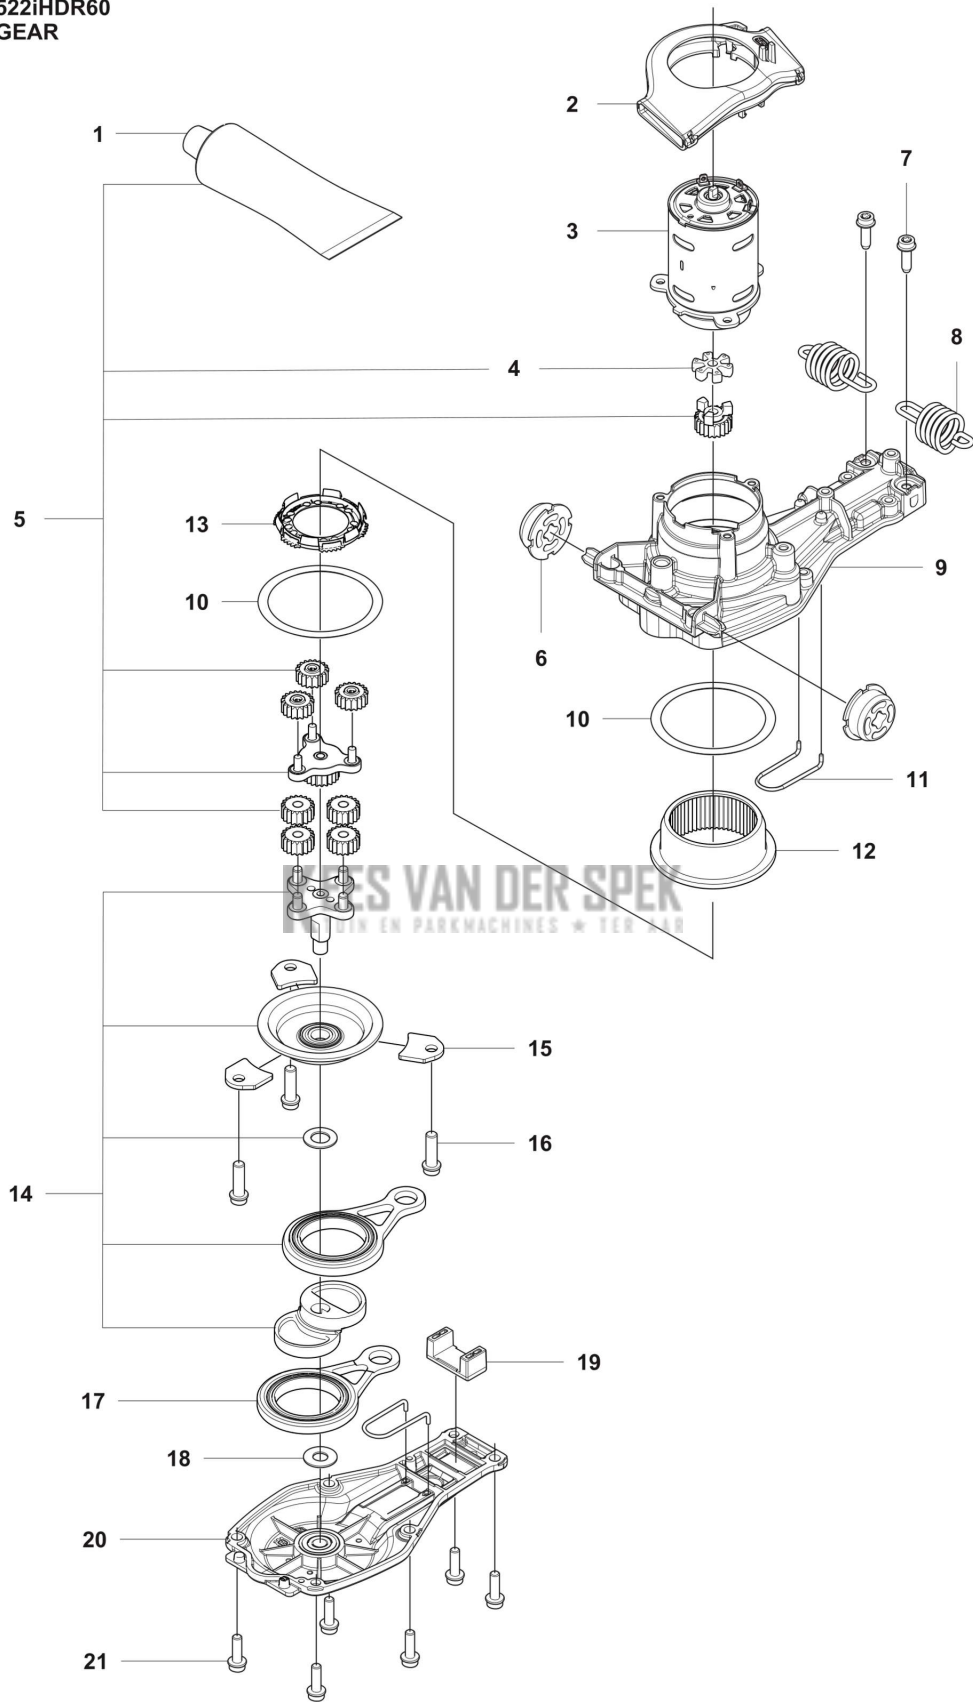

2026-05-13

HUSQVARNA 522iHDR60 zonder accu en lader

A 522iHDR60
ELECTRICAL

Ref	Article Number	Article Name	Qty	Comment
1	536775501	BESTURINGSEENHEID	1	
2	599314401	CONTROLE PANEEL	1	With Bluetooth - 970466202 - 970466203
2	599314501	CONTROLE PANEEL	1	Without Bluetooth - 970466201
3	531337702	MICRO SCHAKELAAR	1	
4	598490101	BEKABELING COMPL.	1	
5	580292901	SCREW ITXSCT	2	
6	586438501	SCHROEF ITXSCM	3	

B 522iHDR60
CUTTING EQUIPMENT

Ref	Article Number	Article Name	Qty	Comment
1	590645701	BESCHERMSTANG	1	
2	592751301	MOER	8	
3	592848701	ZAAGBLADPLAAT	1	
4	590327101	ZAAGBLAD	1	
5	590327501	SLIJTPLAAT	1	
6	597686201	MES	2	
7	597661502	AFSTANDRING	10	
8	590328201	ZAAGBLADPLAAT	1	
9	590339301	BEVESTIGING	1	
10	525755103	SCHROEF ITXSCFM	2	
11	592889401	ZAAGBLADPLAAT	1	
12	592732501	SCREW	8	
13	590651405	TRANSPORTBESCHERMING	1	
14	592738101	RING	5	
15	590712601	BESCHERMING	1	
16	597739801	MAAISYSTEEM	1	

KEES VAN DER SPEK
TUIN EN PARKMACHINES + TER AAR

C 522iHDR60
GEAR

DEES VAN DER SPEK
TOEGEBORVEN EN PARKMACHINES * TER GEAR

Ref	Article Number	Article Name	Qty	Comment
1	503989603	VET	1	
2	534204501	LUCHTLEIDING	1	
3	599935801	MOTOR	1	435W, DC, 3phases, 32V
4	535605401	DEMPER	1	
5	536628901	TANDWIELSET	1	
6	599723201	AV ELEMENT	2	
7	573925801	SCREW ITXSCFT	2	
8	536049501	VEER	2	
9	531224001	VERSNELLINGSBAK COMPL.	1	
10	529648501	SCHUIFBARE RING	1	
11	598870101	SLIJTBESCHERMING	2	
12	597790801	TANDWIEL	1	
13	535604601	GLIJ PLAAT	1	
14	531195702	LAGERRING	1	
15	529759101	VEERPLAAT	3	
16	525825101	SCHROEF ITXSCM	3	
17	531195601	DRIJFSTANG COMPL.	1	
18	531097101	RING	1	
19	590537101	AFDICHTING	1	
20	531195302	COVER ASSY	1	
21	525755101	SCHROEF ITXSCFM	6	

D 522HDR60
HANDLE

Ref	Article Number	Article Name	Qty	Comment
1	598460601	VOORSTE BEUGEL	1	
2	598460701	VOORSTE BEUGEL	1	
3	598460801	VOORSTE BEUGEL	1	
4	536618901	DRUKVEER	1	
5	536619001	BUSHING	1	
6	580292901	SCREW ITXSCT	8	
7	573925801	SCREW ITXSCT	6	
8	503709701	PLAATJE	1	