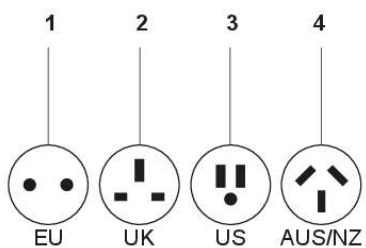

F 522iHDR60
ACCESSORIES

KEES VAN DER SPEK
TUIN EN PARKMACHINES * TER AAN

Ref	Article Number	Article Name	Qty	Comment
1	578081901	HOOFDKABEL	1	EU
2	579130601	KABEL	1	UK
3	579130401	KABEL	1	US
4	581295001	HOOFDKABEL	1	AU / NZ
5	598828801	BATTERY ADAPTER	1	
6	576426402	SLEUTEL	1