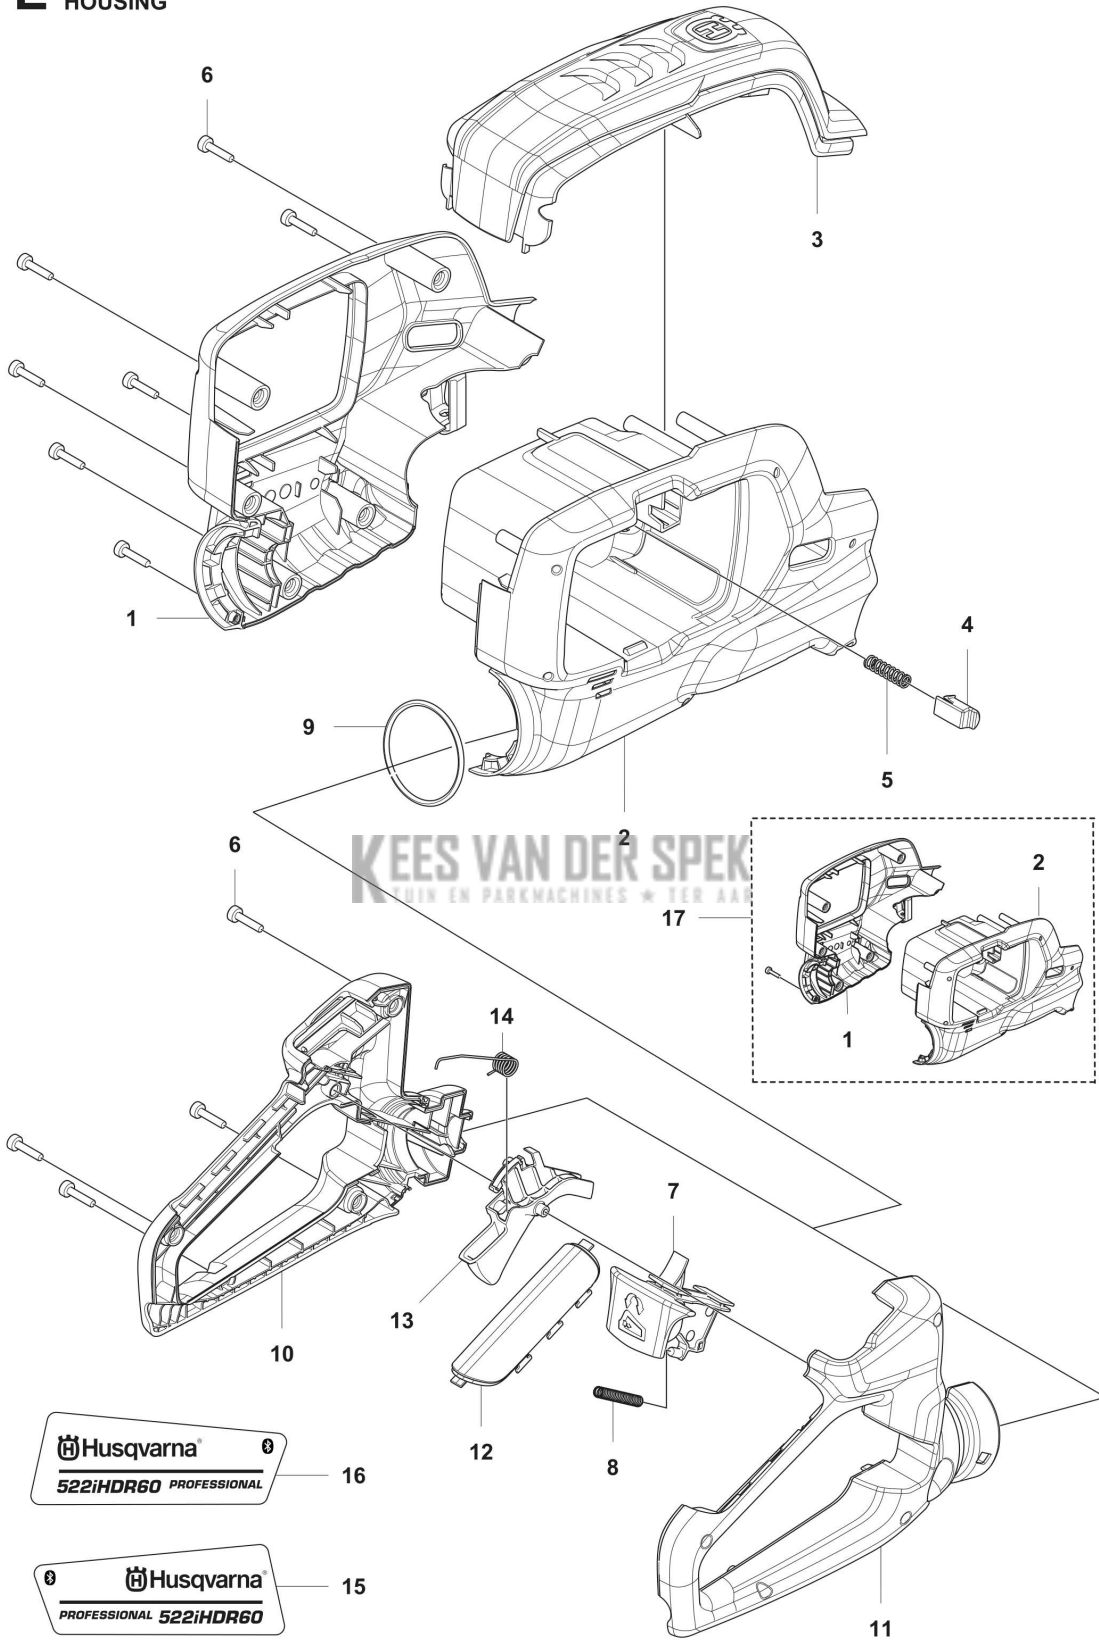

E 522iHDR60
HOUSING

Ref	Article Number	Article Name	Qty	Comment
1	598369803	HUIS	1	From serial number 20241815763. IPL Update Document HOUSING 2024-05
2	598369903	HUIS	1	From serial number 20241815763. IPL Update Document HOUSING 2024-05
3	598370001	COVER	1	
4	577996601	DRUKKNOP	1	
5	585480001	VEER	1	
6	580292901	SCREW ITXSCT	11	
7	598529901	BORGKNOP	1	
8	584270001	RETOURVEER	1	
9	535328701	O-RING	1	
10	598483801	ACHTER HANDGREEP	1	
11	598483701	ACHTER HANDGREEP	1	
12	598637901	FRAME	1	
13	536336401	THROTTLE TRIGGER	1	
14	531363801	VEER	1	
15	536291306	STICKER	1	Left without Bluetooth
15	536291303	STICKER	1	Left with Bluetooth
16	536291406	STICKER	1	Right without Bluetooth
16	536291403	STICKER	1	Right with Bluetooth
17	547799501	HUIS COMPL.	1	Up to serial number 20241815762. IPL Update Document HOUSING 2024-05