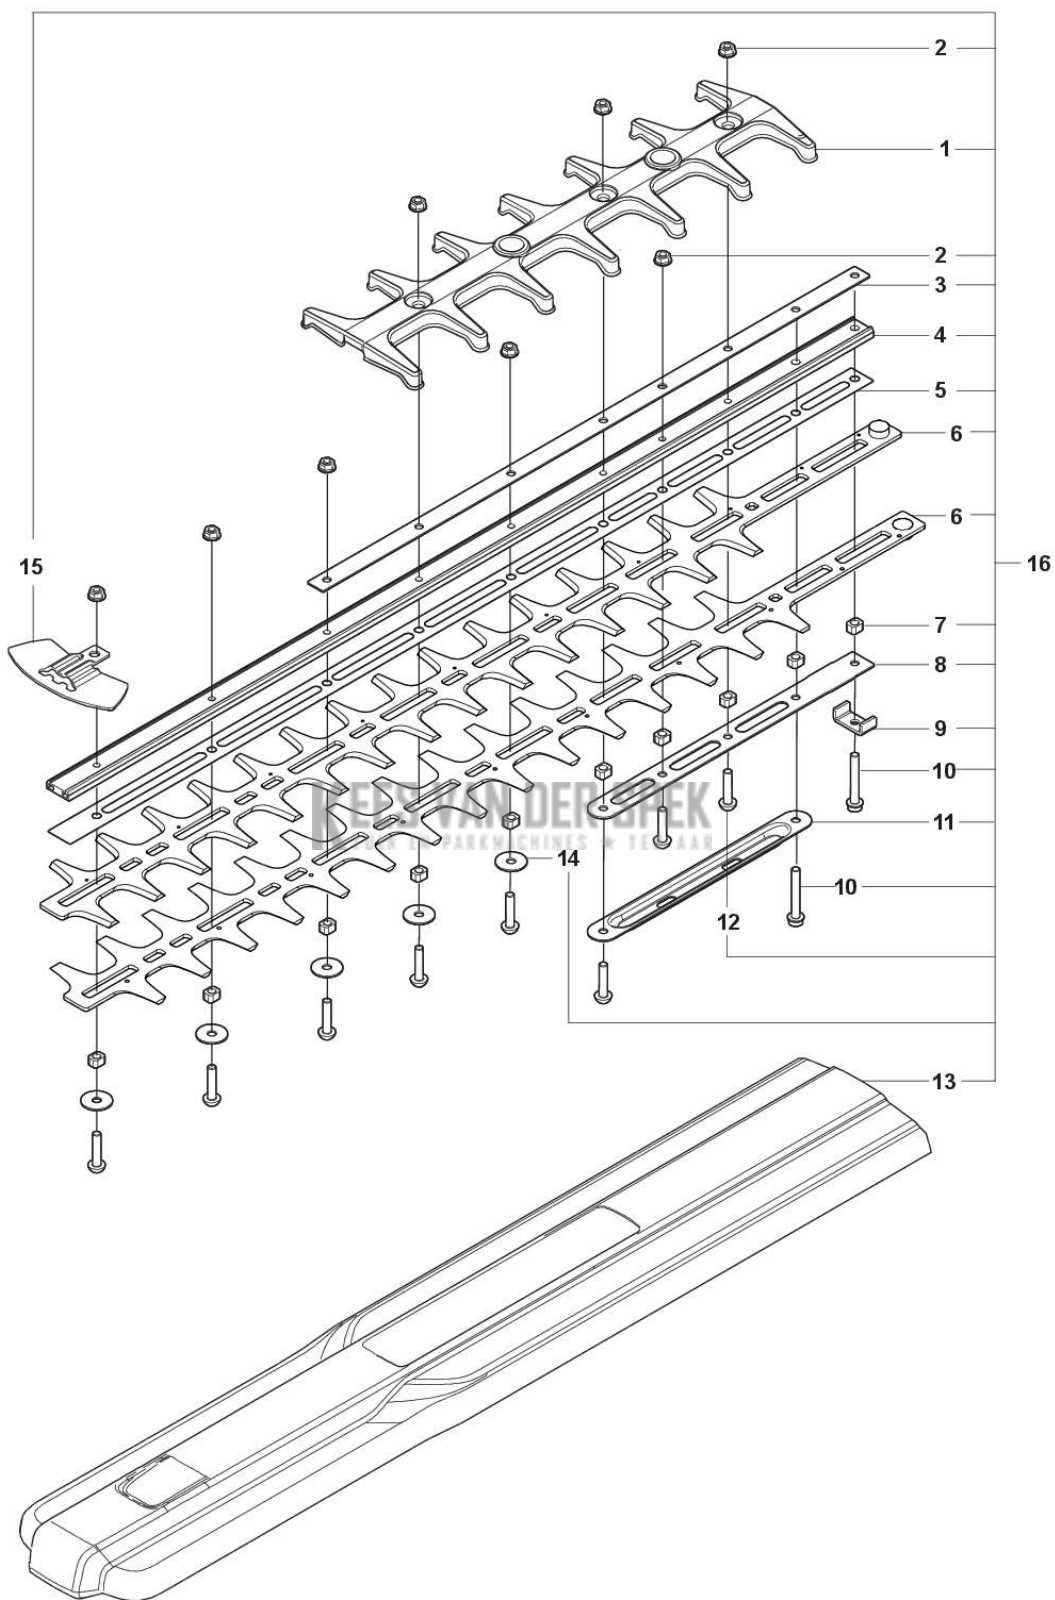

2026-05-13

HUSQVARNA 522iHDR60 zonder accu en lader

A 522iHDR60
ELECTRICAL

Ref	Article Number	Article Name	Qty	Comment
1	536775501	BESTURINGSEENHEID	1	
2	599314401	CONTROLE PANEEL	1	With Bluetooth - 970466202 - 970466203
2	599314501	CONTROLE PANEEL	1	Without Bluetooth - 970466201
3	531337702	MICRO SCHAKELAAR	1	
4	598490101	BEKABELING COMPL.	1	
5	580292901	SCREW ITXSCT	2	
6	586438501	SCHROEF ITXSCM	3	

B 522iHDR60
CUTTING EQUIPMENT

Ref	Article Number	Article Name	Qty	Comment
1	590645701	BESCHERMSTANG	1	
2	592751301	MOER	8	
3	592848701	ZAAGBLADPLAAT	1	
4	590327101	ZAAGBLAD	1	
5	590327501	SLIJTPLAAT	1	
6	597686201	MES	2	
7	597661502	AFSTANDRING	10	
8	590328201	ZAAGBLADPLAAT	1	
9	590339301	BEVESTIGING	1	
10	525755103	SCHROEF ITXSCFM	2	
11	592889401	ZAAGBLADPLAAT	1	
12	592732501	SCREW	8	
13	590651405	TRANSPORTBESCHERMING	1	
14	592738101	RING	5	
15	590712601	BESCHERMING	1	
16	597739801	MAAISYSTEEM	1	

KEES VAN DER SPEK
TUIN EN PARKMACHINES + TER AAR

C 522iHDR60
GEAR

DEES VAN DER SPEK
TOEGEBORVEN EN PARKMACHINES * TER GEAR

Ref	Article Number	Article Name	Qty	Comment
1	503989603	VET	1	
2	534204501	LUCHTLEIDING	1	
3	599935801	MOTOR	1	435W, DC, 3phases, 32V
4	535605401	DEMPER	1	
5	536628901	TANDWIELSET	1	
6	599723201	AV ELEMENT	2	
7	573925801	SCREW ITXSCFT	2	
8	536049501	VEER	2	
9	531224001	VERSNELLINGSBAK COMPL.	1	
10	529648501	SCHUIFBARE RING	1	
11	598870101	SLIJTBESCHERMING	2	
12	597790801	TANDWIEL	1	
13	535604601	GLIJ PLAAT	1	
14	531195702	LAGERRING	1	
15	529759101	VEERPLAAT	3	
16	525825101	SCHROEF ITXSCM	3	
17	531195601	DRIJFSTANG COMPL.	1	
18	531097101	RING	1	
19	590537101	AFDICHTING	1	
20	531195302	COVER ASSY	1	
21	525755101	SCHROEF ITXSCFM	6	