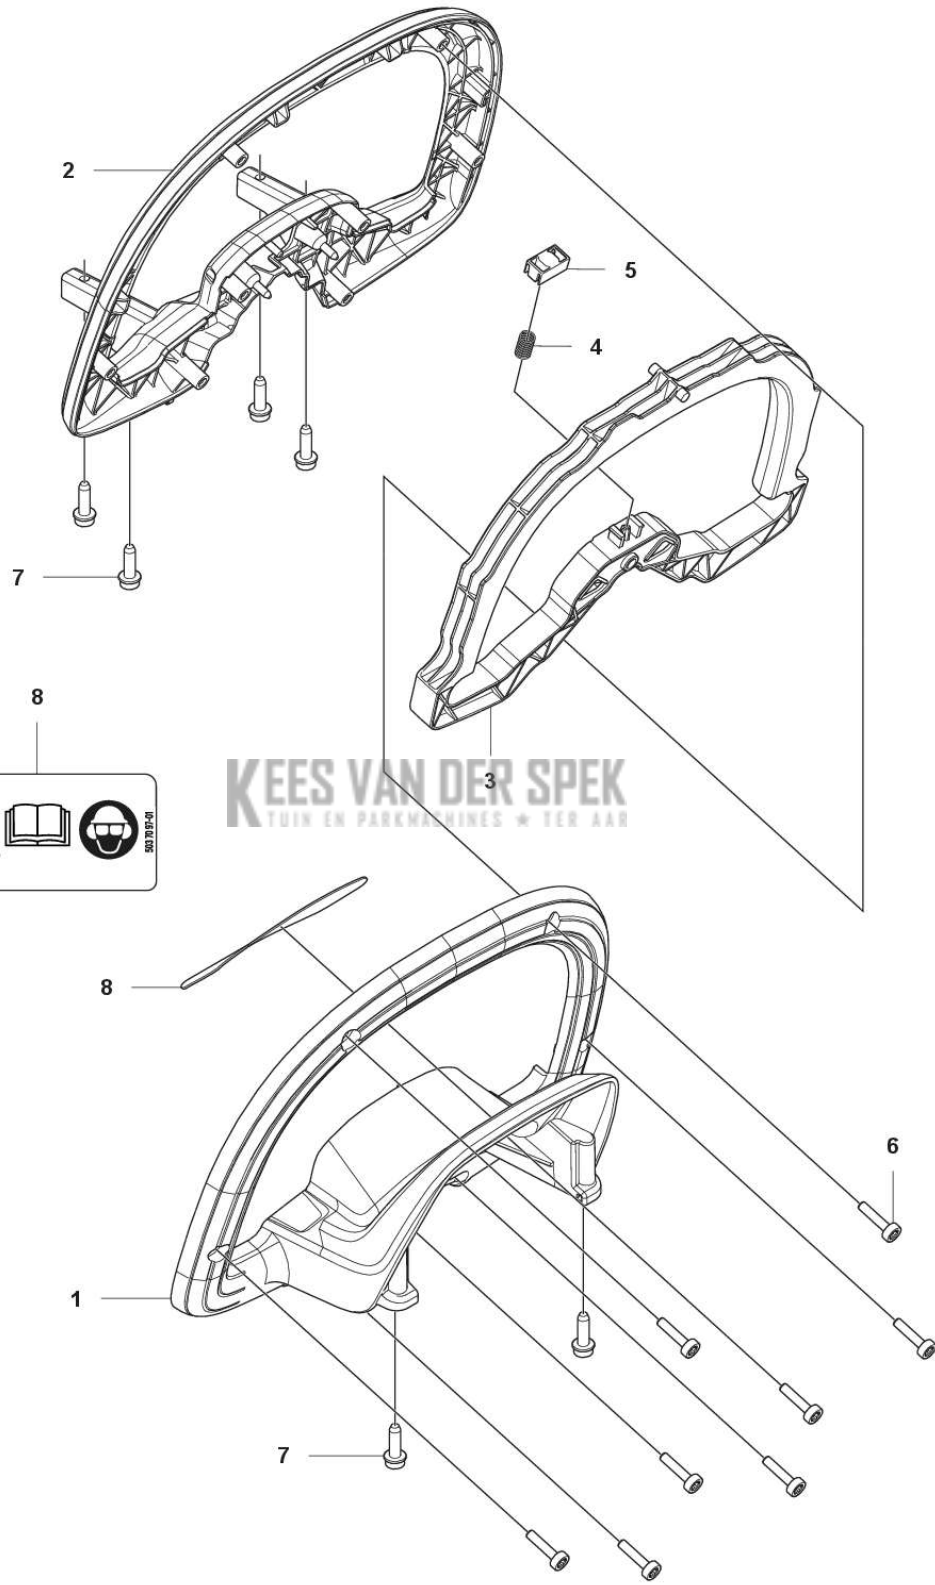

KEES VAN DER SPEK
TUIN EN PARKMACHINES + TER AAR

C 522iHDR60
GEAR

DEES VAN DER SPEK
TOEGEBORVEN EN PARKMACHINES * TER GEAR

Ref	Article Number	Article Name	Qty	Comment
1	503989603	VET	1	
2	534204501	LUCHTLEIDING	1	
3	599935801	MOTOR	1	435W, DC, 3phases, 32V
4	535605401	DEMPER	1	
5	536628901	TANDWIELSET	1	
6	599723201	AV ELEMENT	2	
7	573925801	SCREW ITXSCFT	2	
8	536049501	VEER	2	
9	531224001	VERSNELLINGSBAK COMPL.	1	
10	529648501	SCHUIFBARE RING	1	
11	598870101	SLIJTBESCHERMING	2	
12	597790801	TANDWIEL	1	
13	535604601	GLIJ PLAAT	1	
14	531195702	LAGERRING	1	
15	529759101	VEERPLAAT	3	
16	525825101	SCHROEF ITXSCM	3	
17	531195601	DRIJFSTANG COMPL.	1	
18	531097101	RING	1	
19	590537101	AFDICHTING	1	
20	531195302	COVER ASSY	1	
21	525755101	SCHROEF ITXSCFM	6	

D 522HDR60
HANDLE

Ref	Article Number	Article Name	Qty	Comment
1	598460601	VOORSTE BEUGEL	1	
2	598460701	VOORSTE BEUGEL	1	
3	598460801	VOORSTE BEUGEL	1	
4	536618901	DRUKVEER	1	
5	536619001	BUSHING	1	
6	580292901	SCREW ITXSCT	8	
7	573925801	SCREW ITXSCT	6	
8	503709701	PLAATJE	1	